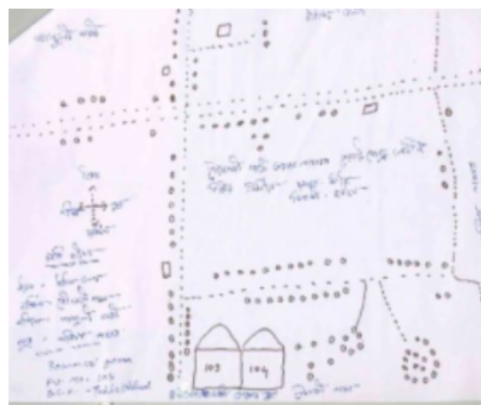

নিৰ্বাচক পঞ্জীয়ন বিষয়াৰ স্বাক্ষৰ

Nazri Naksha

Google Map View

Polling Station Building Front View

ভোটগ্ৰহন কেন্দ্ৰৰ সন্মুখৰ দৃশ্য

Cad View

Key MAP View

1 নাম : ছহুৰা খাতুন স্বামীৰ নাম : আব্দুল হাশিম ঘৰ নং : 106 বয়স : 68 লিঙ্গ : মহিলা	BMX0003166 ফটো উপলব্ধ	# 2 নাম : মুবাৰক আলী পিতাৰ নাম : আব্দুল হাশিম ঘৰ নং : 106 বয়স : 38 লিঙ্গ : পুৰুষ	BMX0003167 ফটো উপলব্ধ	3 নাম : মমতাজ বেগম স্বামীৰ নাম : মুবাৰক আলী ঘৰ নং : 106 বয়স : 31 লিঙ্গ : মহিলা	BMX0003168 ফটো উপলব্ধ
4 নাম : মোজামেল হুছেন পিতাৰ নাম : আব্দুল হাশিম ঘৰ নং : 106 বয়স : 28 লিঙ্গ : পুৰুষ	BMX0245597 ফটো উপলব্ধ	# 5 নাম : মঞ্জুআৰা খাতুন পিতাৰ নাম : আব্দুল হাশিম ঘৰ নং : 106 বয়স : 27 লিঙ্গ : মহিলা	BMX1431543 ফটো উপলব্ধ	6 নাম : মো মুদ্দাহিৰ পিতাৰ নাম : আব্দুল হাশিম ঘৰ নং : 106 বয়স : 23 লিঙ্গ : পুৰুষ	QAI0144147 ফটো উপলব্ধ
7 নাম : তাহিৰ উদ্দিন পিতাৰ নাম : হাফিজ উদ্দিন ঘৰ নং : 86 বয়স : 86 লিঙ্গ : পুৰুষ	BMX0003169 ফটো উপলব্ধ	8 নাম : লালজান নেচা স্বামীৰ নাম : তাহিৰ উদ্দিন ঘৰ নং : 84 বয়স : 84 লিঙ্গ : মহিলা	BMX0003170 ফটো উপলব্ধ	9 নাম : হবিবুৰ ৰহমান পিতাৰ নাম : তাহিৰ উদ্দিন ঘৰ নং : 32 বয়স : 32 লিঙ্গ : পুৰুষ	BMX0003173 ফটো উপলব্ধ
10 নাম : মফিজা খাতুন স্বামীৰ নাম : হবিবুৰ ৰহমান ঘৰ নং : 109 বয়স : 32 লিঙ্গ : মহিলা	BMX0003174 ফটো উপলব্ধ	# 11 নাম : ছোহৰাব আলী পিতাৰ নাম : মত হামেদ আলী ঘৰ নং : 197 বয়স : 77 লিঙ্গ : পুৰুষ	BMX7335899 ফটো উপলব্ধ	12 নাম : ছুকুৰজান নেচা স্বামীৰ নাম : ইচমাইল আলী ঘৰ নং : 108 বয়স : 68 লিঙ্গ : মহিলা	BMX5238846 ফটো উপলব্ধ
13 নাম : ইচমাইল আলী পিতাৰ নাম : ছোহৰাব আলী ঘৰ নং : 108 বয়স : 68 লিঙ্গ : পুৰুষ	BMX0003175 ফটো উপলব্ধ	# 14 নাম : সূৰ্য্য বান স্বামীৰ নাম : ছোৰহাৰ আলী ঘৰ নং : 197 বয়স : 67 লিঙ্গ : মহিলা	BMX7335902 ফটো উপলব্ধ	15 নাম : জাকিৰ হুছেন পিতাৰ নাম : ইচমাইল আলী ঘৰ নং : 108 বয়স : 38 লিঙ্গ : পুৰুষ	BMX0003176 ফটো উপলব্ধ
# 16 নাম : আজিবুৰ ৰহমান পিতাৰ নাম : ছোহৰাব আলী ঘৰ নং : 199 বয়স : 35 লিঙ্গ : পুৰুষ	BMX7335968 ফটো উপলব্ধ	17 নাম : আৰফিনা খাতুন স্বামীৰ নাম : জাকিৰ হুছেন ঘৰ নং : 108 বয়স : 32 লিঙ্গ : মহিলা	BMX0246256 ফটো উপলব্ধ	# 18 নাম : মজিবুৰ ৰহমান পিতাৰ নাম : ছোৰহাৰ আলী ঘৰ নং : 199 বয়স : 31 লিঙ্গ : পুৰুষ	BMX1583717 ফটো উপলব্ধ
# 19 নাম : মোঃ হবিবুৰ ৰহমান পিতাৰ নাম : ছোৰহাৰ আলী ঘৰ নং : 197 বয়স : 31 লিঙ্গ : পুৰুষ	BMX1583706 ফটো উপলব্ধ	# 20 নাম : আনজুমা খাতুন স্বামীৰ নাম : নূৰ উদ্দিন ঘৰ নং : 204 বয়স : 31 লিঙ্গ : মহিলা	BMX0314807 ফটো উপলব্ধ	# 21 নাম : মোঃ হাইবুৰ ৰহমান পিতাৰ নাম : ছোৰহাৰ আলী ঘৰ নং : 198 বয়স : 30 লিঙ্গ : পুৰুষ	BMX1583693 ফটো উপলব্ধ
# 22 নাম : তাছলিমা খাতুন স্বামীৰ নাম : আজিবুৰ ৰহমান ঘৰ নং : 199 বয়স : 29 লিঙ্গ : মহিলা	BMX0314955 ফটো উপলব্ধ	# 23 নাম : নূৰ উদ্দিন পিতাৰ নাম : ছোৰহাৰ আলী ঘৰ নং : 204 বয়স : 29 লিঙ্গ : পুৰুষ	BMX0192609 ফটো উপলব্ধ	# 24 নাম : মোঃ ফইজুল ইছলাম পিতাৰ নাম : ছোৰহাৰ আলী ঘৰ নং : 196 বয়স : 29 লিঙ্গ : পুৰুষ	BMX0083147 ফটো উপলব্ধ
25 নাম : দিলৱাৰ হুছেইন পিতাৰ নাম : ইচমাইল আলী ঘৰ নং : 108 বয়স : 28 লিঙ্গ : পুৰুষ	BMX0451104 ফটো উপলব্ধ	# 26 নাম : ছাবিকুন নাহাৰ স্বামীৰ নাম : মোঃ ফইজুল ইছলাম ঘৰ নং : 196 বয়স : 27 লিঙ্গ : মহিলা	BMX0446500 ফটো উপলব্ধ	# 27 নাম : ইজনাৰা বেগম স্বামীৰ নাম : হাইবুৰ ৰহমান ঘৰ নং : 198 বয়স : 27 লিঙ্গ : মহিলা	BMX0384370 ফটো উপলব্ধ
28 নাম : ইছমতুৰা খাতুন পিতাৰ নাম : ইছমাইল আলী ঘৰ নং : 108 বয়স : 25 লিঙ্গ : মহিলা	BMX1620608 ফটো উপলব্ধ	29 নাম : আকতুৰা বেগম স্বামীৰ নাম : দিলোৱাৰ হুছেইন ঘৰ নং : 108 বয়স : 22 লিঙ্গ : মহিলা	QAI0077180 ফটো উপলব্ধ	30 নাম : হাতেম আলী পিতাৰ নাম : আজগৰ আলী ঘৰ নং : 108 বয়স : 63 লিঙ্গ : পুৰুষ	BMX0003177 ফটো উপলব্ধ