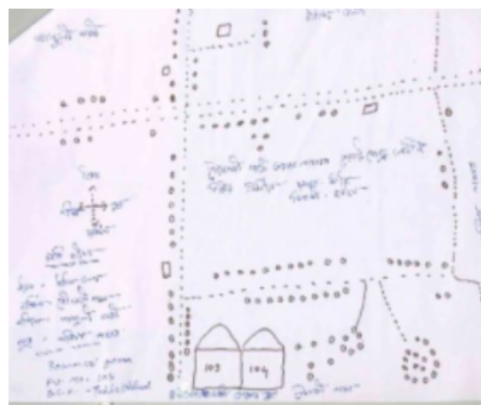

নিৰ্বাচক পঞ্জীয়ন বিষয়াৰ স্বাক্ষৰ

Nazri Naksha

Google Map View

Polling Station Building Front View

ভোটগ্ৰহন কেন্দ্ৰৰ সন্মুখৰ দৃশ্য

Cad View

Key MAP View

| | | |
|--|---|--|
| <p>E 1 BMX0006571</p> <p>নাম : আঃ মজিত পিতাৰ নাম: ছহীন আলী ঘৰ নং : 112 বয়স : 66 লিঙ্গ : পুৰুষ</p> <p>ফটো উপলব্ধ</p> | <p>2 BMX0249169</p> <p>নাম : জয়মন নেছা স্বামীৰ নাম: আব্দুল মজিদ ঘৰ নং : 112 বয়স : 49 লিঙ্গ : মহিলা</p> <p>ফটো উপলব্ধ</p> | <p>3 BMX0688978</p> <p>নাম : শ্বেইবৰ বহমান পিতাৰ নাম: আব্দুল মজিত ঘৰ নং : 112 বয়স : 24 লিঙ্গ : পুৰুষ</p> <p>ফটো উপলব্ধ</p> |
| <p>E 4 BMX0006572</p> <p>নাম : ছিদ্দিক মিয়া পিতাৰ নাম: দুদ্দু মিয়া ঘৰ নং : 113 বয়স : 70 লিঙ্গ : পুৰুষ</p> <p>ফটো উপলব্ধ</p> | <p>5 BMX0006573</p> <p>নাম : বমিছা খাতুন স্বামীৰ নাম: ছিদ্দিক মিয়া ঘৰ নং : 113 বয়স : 62 লিঙ্গ : মহিলা</p> <p>ফটো উপলব্ধ</p> | <p>6 BMX0006574</p> <p>নাম : শুকুৰজান নেছা স্বামীৰ নাম: বজব আলী ঘৰ নং : 118 বয়স : 56 লিঙ্গ : মহিলা</p> <p>ফটো উপলব্ধ</p> |
| <p>7 BMX0006575</p> <p>নাম : জনাব আলী পিতাৰ নাম: বজব আলী ঘৰ নং : 118 বয়স : 45 লিঙ্গ : পুৰুষ</p> <p>ফটো উপলব্ধ</p> | <p>8 BMX0012336</p> <p>নাম : তালেব আলী পিতাৰ নাম: বজব আলী ঘৰ নং : 114 বয়স : 29 লিঙ্গ : পুৰুষ</p> <p>ফটো উপলব্ধ</p> | <p># 9 BMX0405977</p> <p>নাম : আশিদা বেগম স্বামীৰ নাম: জনাব আলী ঘৰ নং : 118 বয়স : 27 লিঙ্গ : মহিলা</p> <p>ফটো উপলব্ধ</p> |
| <p>10 BMX0006578</p> <p>নাম : আৰফান আলী পিতাৰ নাম: ছমেদ আলী ঘৰ নং : 115 বয়স : 47 লিঙ্গ : পুৰুষ</p> <p>ফটো উপলব্ধ</p> | <p>11 BMX0006579</p> <p>নাম : কুৰফান আলী পিতাৰ নাম: ছমেদ আলী ঘৰ নং : 115 বয়স : 45 লিঙ্গ : পুৰুষ</p> <p>ফটো উপলব্ধ</p> | <p>12 BMX0006580</p> <p>নাম : মৰজিনা খাতুন স্বামীৰ নাম: আৰফান আলী ঘৰ নং : 115 বয়স : 41 লিঙ্গ : মহিলা</p> <p>ফটো উপলব্ধ</p> |
| <p># 13 BMX0006581</p> <p>নাম : ফৰমান আলী পিতাৰ নাম: ছমেদ আলি ঘৰ নং : 115 ক বয়স : 41 লিঙ্গ : পুৰুষ</p> <p>ফটো উপলব্ধ</p> | <p>14 BMX0006582</p> <p>নাম : আচমা খাতুন স্বামীৰ নাম: কুৰফান আলী ঘৰ নং : 115 বয়স : 40 লিঙ্গ : মহিলা</p> <p>ফটো উপলব্ধ</p> | <p># 15 BMX0006583</p> <p>নাম : বিফলা খাতুন স্বামীৰ নাম: ফৰমান আলী ঘৰ নং : 115 ক বয়স : 39 লিঙ্গ : মহিলা</p> <p>ফটো উপলব্ধ</p> |
| <p>16 BMX0012518</p> <p>নাম : আতাবুৰ বহমান পিতাৰ নাম: ছমেদ আলি ঘৰ নং : 115 বয়স : 35 লিঙ্গ : পুৰুষ</p> <p>ফটো উপলব্ধ</p> | <p>17 BMX0006584</p> <p>নাম : ছোলমান আলী পিতাৰ নাম: ছমেদ আলী ঘৰ নং : 115 বয়স : 33 লিঙ্গ : পুৰুষ</p> <p>ফটো উপলব্ধ</p> | <p>18 BMX0250845</p> <p>নাম : লোকমান আলী পিতাৰ নাম: ছমেদ আলী ঘৰ নং : 115 বয়স : 32 লিঙ্গ : পুৰুষ</p> <p>ফটো উপলব্ধ</p> |
| <p>19 BMX0247403</p> <p>নাম : তনজিমা খাতুন স্বামীৰ নাম: ছোলমান আলী ঘৰ নং : 115 বয়স : 30 লিঙ্গ : মহিলা</p> <p>ফটো উপলব্ধ</p> | <p>20 BMX0688085</p> <p>নাম : মাৰফজা খাতুন স্বামীৰ নাম: লোকমান আলী ঘৰ নং : 115 বয়স : 28 লিঙ্গ : মহিলা</p> <p>ফটো উপলব্ধ</p> | <p>21 BMX1702018</p> <p>নাম : আৰফজা চুলতানা পিতাৰ নাম: আৰফান আলী ঘৰ নং : 115 বয়স : 22 লিঙ্গ : মহিলা</p> <p>ফটো উপলব্ধ</p> |
| <p>22 BMX1723741</p> <p>নাম : আশাফুল আলম পিতাৰ নাম: কুৰফান আলী ঘৰ নং : 115 বয়স : 21 লিঙ্গ : পুৰুষ</p> <p>ফটো উপলব্ধ</p> | <p>23 QAI0059550</p> <p>নাম : আলমিনা বেগম স্বামীৰ নাম: আতাবুৰ বহমান ঘৰ নং : 115 বয়স : 21 লিঙ্গ : মহিলা</p> <p>ফটো উপলব্ধ</p> | <p>24 QAI0212373</p> <p>নাম : মোশাৰফ মেহেদি আলম পিতাৰ নাম: ফৰমান আলী ঘৰ নং : 115 বয়স : 21 লিঙ্গ : পুৰুষ</p> <p>ফটো উপলব্ধ</p> |
| <p>25 QAI0251181</p> <p>নাম : জান্নাতুল ফেৰদউচ পিতাৰ নাম: কুৰফান আলী ঘৰ নং : 115 বয়স : 20 লিঙ্গ : মহিলা</p> <p>ফটো উপলব্ধ</p> | <p>26 BMX0006585</p> <p>নাম : কাসেম আলী পিতাৰ নাম: ছমেদ আলী ঘৰ নং : 116 বয়স : 52 লিঙ্গ : পুৰুষ</p> <p>ফটো উপলব্ধ</p> | <p>27 BMX0006586</p> <p>নাম : জিন্নাতুন নেছাৰ স্বামীৰ নাম: কাসেম আলী ঘৰ নং : 116 বয়স : 45 লিঙ্গ : মহিলা</p> <p>ফটো উপলব্ধ</p> |
| <p>28 BMX0665653</p> <p>নাম : জিয়াবুল ইছলাম পিতাৰ নাম: কাসেম আলী ঘৰ নং : 116 বয়স : 23 লিঙ্গ : পুৰুষ</p> <p>ফটো উপলব্ধ</p> | <p>29 BMX0006588</p> <p>নাম : নজৰুল ইছলাম পিতাৰ নাম: কালু সেখ ঘৰ নং : 119 বয়স : 46 লিঙ্গ : পুৰুষ</p> <p>ফটো উপলব্ধ</p> | <p>30 BMX0006590</p> <p>নাম : ফাতেমা খাতুন স্বামীৰ নাম: নজৰুল ইছলাম ঘৰ নং : 119 বয়স : 44 লিঙ্গ : মহিলা</p> <p>ফটো উপলব্ধ</p> |