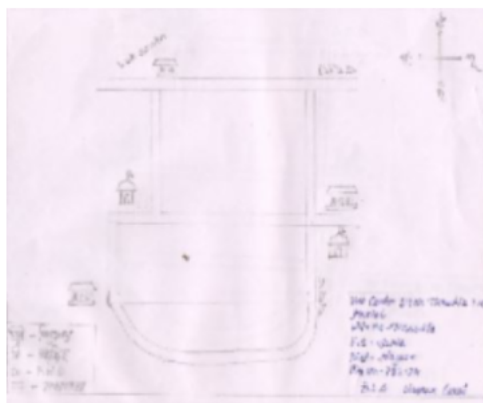

Nazri Naksha