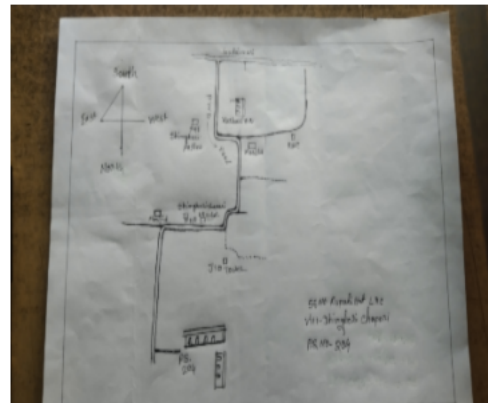

নিৰ্বাচক পঞ্জীয়ন বিষয়াৰ স্বাক্ষৰ

Nazri Naksha

Google Map View

Polling Station Building Front View

ভোটগ্ৰন্থন কেন্দ্ৰৰ সন্মুখৰ দৃশ্য

Cad View

Key MAP View

1 নাম : আফিয়া খাতুন স্বামীৰ নাম : হাফিজ উদ্দিন ঘৰ নং : 185 বয়স : 51 লিঙ্গ : মহিলা	BMX1239776 ফটো উপলব্ধ	2 নাম : মজিবোৰ বহমান পিতাৰ নাম : আব্দুল বহমান ঘৰ নং : 150 বয়স : 51 লিঙ্গ : পুৰুষ	BMX0008137 ফটো উপলব্ধ	3 নাম : সমলা খাতুন স্বামীৰ নাম : মজিবোৰ বহমান ঘৰ নং : 150 বয়স : 45 লিঙ্গ : মহিলা	BMX0008138 ফটো উপলব্ধ
4 নাম : মৌচিনা বেগম পিতাৰ নাম : মজিবোৰ বহমান ঘৰ নং : 150 বয়স : 22 লিঙ্গ : মহিলা	BMX1718733 ফটো উপলব্ধ	5 নাম : আব শৰিফ পিতাৰ নাম : মজিবুৰ বহমান ঘৰ নং : 150 বয়স : 20 লিঙ্গ : পুৰুষ	QAI0031294 ফটো উপলব্ধ	6 নাম : নুৰজাহান নেছা স্বামীৰ নাম : নুৰুল আমিন ঘৰ নং : 151 বয়স : 64 লিঙ্গ : মহিলা	BMX0008139 ফটো উপলব্ধ
7 নাম : জাহানাৰা খাতুন স্বামীৰ নাম : আইনুল হক চৌধুৰী ঘৰ নং : 151 বয়স : 32 লিঙ্গ : মহিলা	BMX0008143 ফটো উপলব্ধ	8 নাম : আইনুল হক চৌধুৰী পিতাৰ নাম : নুৰুল আমিন ঘৰ নং : 151 বয়স : 31 লিঙ্গ : পুৰুষ	BMX0008142 ফটো উপলব্ধ	9 নাম : নুৰ হুছেইন পিতাৰ নাম : নুৰুল আমিন ঘৰ নং : 151 বয়স : 24 লিঙ্গ : পুৰুষ	BMX1255165 ফটো উপলব্ধ
10 নাম : ফিলিজা আকত্ৰা স্বামীৰ নাম : নুৰ হুছেইন ঘৰ নং : 151 বয়স : 24 লিঙ্গ : মহিলা	BMX1255231 ফটো উপলব্ধ	11 নাম : বাহিমা খাতুন পিতাৰ নাম : মিৰাজ আলী ঘৰ নং : 151 বয়স : 21 লিঙ্গ : মহিলা	QAI0145656 ফটো উপলব্ধ	12 নাম : মিৰাজ আলী পিতাৰ নাম : নুৰুল আমিন ঘৰ নং : 151 বয়স : 39 লিঙ্গ : পুৰুষ	BMX0008140 ফটো উপলব্ধ
13 নাম : হাৰেছা বেগম স্বামীৰ নাম : মিৰাজ আলী ঘৰ নং : 151 বয়স : 38 লিঙ্গ : মহিলা	BMX0008141 ফটো উপলব্ধ	14 নাম : ইছমাইল পিতাৰ নাম : কুমেদ আলী ঘৰ নং : 152 বয়স : 62 লিঙ্গ : পুৰুষ	BMX0008145 ফটো উপলব্ধ	15 নাম : আব্দুল বহমান পিতাৰ নাম : কুমেদ আলী ঘৰ নং : 152 বয়স : 58 লিঙ্গ : পুৰুষ	BMX0008148 ফটো উপলব্ধ
16 নাম : তাৰা বান স্বামীৰ নাম : আব্দুল বহমান ঘৰ নং : 152 বয়স : 54 লিঙ্গ : মহিলা	BMX0008149 ফটো উপলব্ধ	17 নাম : নাচমিনা খাতুন স্বামীৰ নাম : ইছমাইল ঘৰ নং : 152 বয়স : 50 লিঙ্গ : মহিলা	BMX0008150 ফটো উপলব্ধ	18 নাম : আনছাৰুল হক পিতাৰ নাম : ইছমাইল ঘৰ নং : 152 বয়স : 23 লিঙ্গ : পুৰুষ	BMX0627695 ফটো উপলব্ধ
19 নাম : মৌছুমি বেগম স্বামীৰ নাম : আনছাৰুল হক ঘৰ নং : 152 বয়স : 22 লিঙ্গ : মহিলা	QAI0196691 ফটো উপলব্ধ	20 নাম : ছিৰাজুল ইছলাম পিতাৰ নাম : ইছমাইল ঘৰ নং : 152 বয়স : 21 লিঙ্গ : পুৰুষ	BMX1715762 ফটো উপলব্ধ	21 নাম : আশাফুল আলোম পিতাৰ নাম : আব্দুল বহমান ঘৰ নং : 152 বয়স : 21 লিঙ্গ : পুৰুষ	BMX1718758 ফটো উপলব্ধ
22 নাম : ডেইজি খাতুন স্বামীৰ নাম : আশাফুল আলম ঘৰ নং : 152 বয়স : 21 লিঙ্গ : মহিলা	QAI0231332 ফটো উপলব্ধ	23 নাম : কয়েদ বান পিতাৰ নাম : কুমেদ আলী ঘৰ নং : 152 বয়স : 59 লিঙ্গ : মহিলা	BMX0008146 ফটো উপলব্ধ	24 নাম : ইক্ৰামুল হক পিতাৰ নাম : ছামিৰ উদ্দিন ঘৰ নং : 152 বয়স : 33 লিঙ্গ : পুৰুষ	BMX1555028 ফটো উপলব্ধ
25 নাম : বুমনা খাতুন স্বামীৰ নাম : ইক্ৰামুল হক ঘৰ নং : 152 বয়স : 31 লিঙ্গ : মহিলা	BMX1555039 ফটো উপলব্ধ	26 নাম : বাহাৰুল ইছলাম পিতাৰ নাম : আব্দুল বহমান ঘৰ নং : 152 বয়স : 24 লিঙ্গ : পুৰুষ	BMX0627737 ফটো উপলব্ধ	27 নাম : শৰিফা খাতুন স্বামীৰ নাম : বাহাৰুল ইছলাম ঘৰ নং : 152 বয়স : 24 লিঙ্গ : মহিলা	BMX1715812 ফটো উপলব্ধ
28 নাম : মাইনুল হক চৌধুৰী পিতাৰ নাম : আব্দুল বহমান ঘৰ নং : 152 বয়স : 28 লিঙ্গ : পুৰুষ	BMX0254714 ফটো উপলব্ধ	29 নাম : ছোলেমা খাতুন স্বামীৰ নাম : মাইনুল হক চৌধুৰী ঘৰ নং : 152 বয়স : 27 লিঙ্গ : মহিলা	BMX0498881 ফটো উপলব্ধ	30 নাম : মোছলেম উদ্দিন পিতাৰ নাম : জবেদ আলী ঘৰ নং : 153 বয়স : 51 লিঙ্গ : পুৰুষ	BMX0008152 ফটো উপলব্ধ