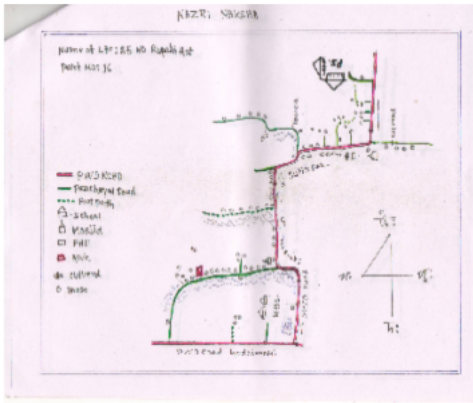

Nazri Naksha