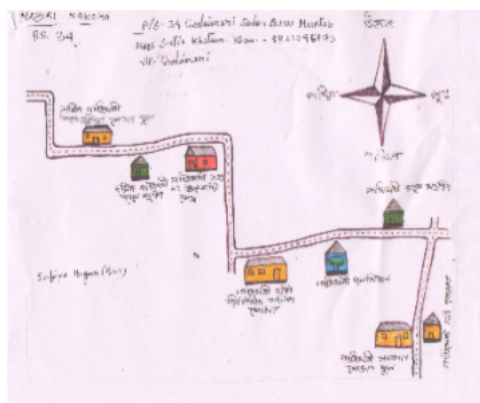

Nazri Naksha