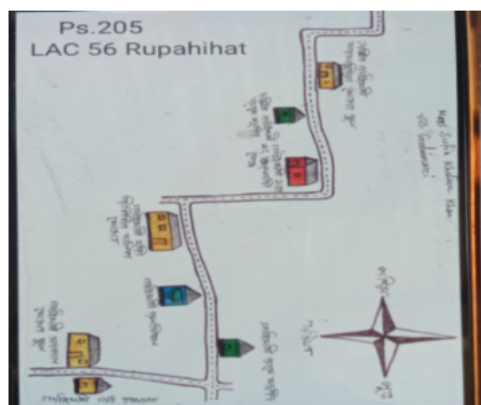

নিৰ্বাচক পঞ্জীয়ন বিষয়াৰ স্বাক্ষৰ

Nazri Naksha

Google Map View

Polling Station Building Front View

ভোটগ্ৰহন কেন্দ্ৰৰ সন্মুখৰ দৃশ্য

Cad View

Key MAP View

1 নাম : জালাল উদ্দিন পিতাৰ নাম: বাহিৰ উদ্দিন ঘৰ নং : 1 বয়স : 72 লিঙ্গ : পুৰুষ	BMX2434562 ফটো উপলব্ধ	2 নাম : শুকুৰি নেছা স্বামীৰ নাম: জালাল উদ্দিন ঘৰ নং : 1 বয়স : 67 লিঙ্গ : মহিলা	BMX2434573 ফটো উপলব্ধ	3 নাম : এছমিনা খাতুন স্বামীৰ নাম: শুকুৰ আলী ঘৰ নং : 1 বয়স : 31 লিঙ্গ : মহিলা	BMX0000786 ফটো উপলব্ধ
# 4 নাম : ইক্ৰামুল হুছেইন পিতাৰ নাম: জালাল উদ্দিন ঘৰ নং : 1 বয়স : 29 লিঙ্গ : পুৰুষ	BMX0240846 ফটো উপলব্ধ	5 নাম : আচফিয়া বেগম স্বামীৰ নাম: ইক্ৰামুল হুছেইন ঘৰ নং : 1 বয়স : 25 লিঙ্গ : মহিলা	BMX0410829 ফটো উপলব্ধ	6 নাম : পাৰবিনা বেগম স্বামীৰ নাম: ফজৰ আলী ঘৰ নং : 01 গ বয়স : 33 লিঙ্গ : মহিলা	BMX2442980 ফটো উপলব্ধ
7 নাম : ফজৰ আলী পিতাৰ নাম: জালাল উদ্দিন ঘৰ নং : 1 বয়স : 41 লিঙ্গ : পুৰুষ	BMX2434620 ফটো উপলব্ধ	8 নাম : হাছেন আলী পিতাৰ নাম: জালাল উদ্দিন ঘৰ নং : 01 ক বয়স : 49 লিঙ্গ : পুৰুষ	BMX2434595 ফটো উপলব্ধ	9 নাম : হালিমা খাতুন স্বামীৰ নাম: হাছেন আলী ঘৰ নং : 01 ক বয়স : 46 লিঙ্গ : মহিলা	BMX2434608 ফটো উপলব্ধ
10 নাম : আৰফজা বেগম পিতাৰ নাম: হাছেন আলী ঘৰ নং : 01 ক বয়স : 21 লিঙ্গ : মহিলা	BMX1735166 ফটো উপলব্ধ	11 নাম : ছুণ্ডৰ আলী পিতাৰ নাম: জালাল উদ্দিন ঘৰ নং : 01 খ বয়স : 45 লিঙ্গ : পুৰুষ	BMX2434619 ফটো উপলব্ধ	12 নাম : মন্নাচ আলী পিতাৰ নাম: বাহিৰ উদ্দিন ঘৰ নং : 2 বয়স : 67 লিঙ্গ : পুৰুষ	BMX2434631 ফটো উপলব্ধ
13 নাম : কুলছুম নেছা স্বামীৰ নাম: মন্নাচ আলী ঘৰ নং : 2 বয়স : 59 লিঙ্গ : মহিলা	BMX2434642 ফটো উপলব্ধ	14 নাম : তাবাবুক হুছেইন পিতাৰ নাম: মন্নাছ আলী ঘৰ নং : 2 বয়স : 32 লিঙ্গ : পুৰুষ	BMX2442855 ফটো উপলব্ধ	# 15 নাম : ইছমতাৰা বেগম স্বামীৰ নাম: তাবাবুক হুছেইন ঘৰ নং : 2 বয়স : 31 লিঙ্গ : মহিলা	BMX0300756 ফটো উপলব্ধ
# 16 নাম : মোবাৰক হুছেইন পিতাৰ নাম: মন্নাছ আলী ঘৰ নং : 2 বয়স : 28 লিঙ্গ : পুৰুষ	BMX0069567 ফটো উপলব্ধ	17 নাম : মুশাৰফ হুছেইন পিতাৰ নাম: মন্নাছ আলী ঘৰ নং : 02 বয়স : 22 লিঙ্গ : পুৰুষ	BMX1740877 ফটো উপলব্ধ	18 নাম : জাম্মাতুল ফিৰদৌছ স্বামীৰ নাম: মোবাৰক হুছেইন ঘৰ নং : 02 বয়স : 22 লিঙ্গ : মহিলা	BMX1742386 ফটো উপলব্ধ
19 নাম : হুৰমুজ আলী পিতাৰ নাম: বাহিৰ উদ্দিন ঘৰ নং : 0 বয়স : 62 লিঙ্গ : পুৰুষ	BMX2434653 ফটো উপলব্ধ	20 নাম : শাফিয়া খাতুন স্বামীৰ নাম: হুৰমুজ আলী ঘৰ নং : 0 বয়স : 52 লিঙ্গ : মহিলা	BMX2434664 ফটো উপলব্ধ	# 21 নাম : আজাহাৰ উদ্দিন পিতাৰ নাম: হুৰমুজ আলী ঘৰ নং : 0 বয়স : 29 লিঙ্গ : পুৰুষ	BMX0341107 ফটো উপলব্ধ
22 নাম : আব্দুল ছালাম পিতাৰ নাম: হুৰমুজ আলী ঘৰ নং : 09 বয়স : 26 লিঙ্গ : পুৰুষ	BMX0472647 ফটো উপলব্ধ	23 নাম : আকলিমা খাতুন পিতাৰ নাম: হুৰমুজ আলী ঘৰ নং : 09 বয়স : 22 লিঙ্গ : মহিলা	BMX1722982 ফটো উপলব্ধ	24 নাম : জেছিমা খাতুন পিতাৰ নাম: হুৰমুজ আলী ঘৰ নং : 09 বয়স : 21 লিঙ্গ : মহিলা	QAI0206631 ফটো উপলব্ধ
25 নাম : ছিদ্দিক আলী পিতাৰ নাম: বাহিৰ উদ্দিন ঘৰ নং : 8 বয়স : 57 লিঙ্গ : পুৰুষ	BMX2434675 ফটো উপলব্ধ	26 নাম : ফজিলা খাতুন স্বামীৰ নাম: ছিদ্দিক আলী ঘৰ নং : 8 বয়স : 49 লিঙ্গ : মহিলা	BMX2434686 ফটো উপলব্ধ	27 নাম : বাকিবুল হুছেইন পিতাৰ নাম: ছিদ্দিক আলী ঘৰ নং : 08 বয়স : 27 লিঙ্গ : পুৰুষ	BMX0472571 ফটো উপলব্ধ
28 নাম : আশাদুল আলম পিতাৰ নাম: ছিদ্দিক আলী ঘৰ নং : 8 বয়স : 22 লিঙ্গ : পুৰুষ	BMX1361369 ফটো উপলব্ধ	29 নাম : বুকিয়া খাতুন পিতাৰ নাম: ছিদ্দিক আলী ঘৰ নং : 04 বয়স : 21 লিঙ্গ : মহিলা	BMX1735182 ফটো উপলব্ধ	30 নাম : জোনমনি স্বামীৰ নাম: বাকিবুল হুছেইন ঘৰ নং : 08 বয়স : 19 লিঙ্গ : মহিলা	QAI0166629 ফটো উপলব্ধ