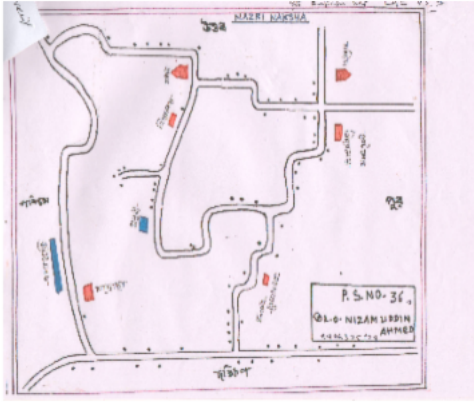

Nazri Naksha