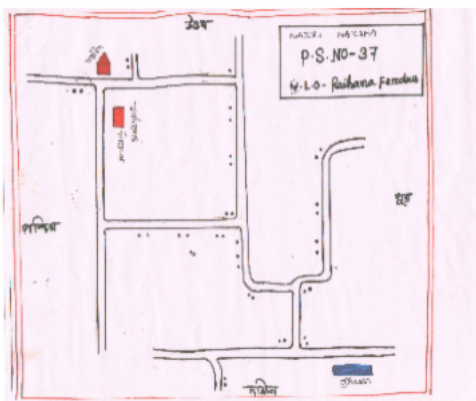

Nazri Naksha