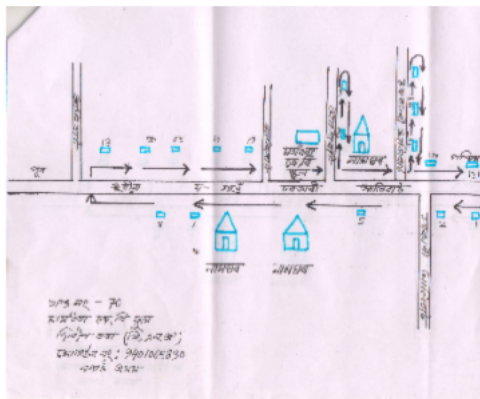

Nazri Naksha