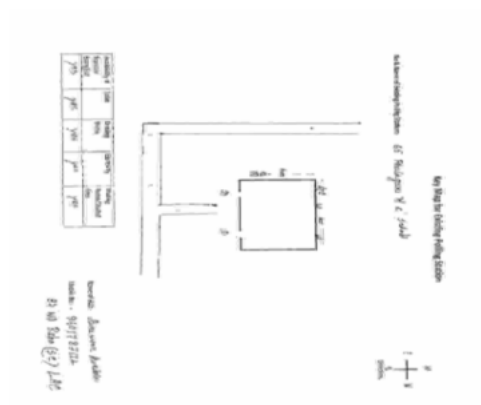

নিৰ্বাচক পঞ্জীয়ন বিষয়াৰ স্বাক্ষৰ

Nazri Naksha

Google Map View

Polling Station Building Front View

ভোটগ্ৰহন কেন্দ্ৰৰ সন্মুখৰ দৃশ্য

Cad View

Key MAP View

1 নাম : হুচেইন আহমেদ পিতাৰ নাম: ছাফৰ আলী ঘৰ নং : 1 বয়স : 67 লিঙ্গ : পুৰুষ	BMX5134565 ফটো উপলব্ধ	2 নাম : বশিদ আহমেদ পিতাৰ নাম: হুচেইন আহমেদ ঘৰ নং : 1 বয়স : 30 লিঙ্গ : পুৰুষ	BMX0167668 ফটো উপলব্ধ	3 নাম : আয়েসা ছিদ্দিকা স্বামীৰ নাম: নজমুল হক ঘৰ নং : 2 বয়স : 52 লিঙ্গ : মহিলা	BMX5134598 ফটো উপলব্ধ
4 নাম : নাজিৰা আহমেদ পিতাৰ নাম: নজমুল হক ঘৰ নং : 2 বয়স : 27 লিঙ্গ : মহিলা	BMX0601534 ফটো উপলব্ধ	5 নাম : নাছিৰা আহমেদ পিতাৰ নাম: নজমুল হক ঘৰ নং : 2 বয়স : 22 লিঙ্গ : মহিলা	BMX1387729 ফটো উপলব্ধ	6 নাম : খাইবুল ইছলাম পিতাৰ নাম: ইছৰাইল হুচেইন ঘৰ নং : 9 বয়স : 52 লিঙ্গ : পুৰুষ	BMX5134623 ফটো উপলব্ধ
7 নাম : বিল্লাল উদ্দিন পিতাৰ নাম: ইছৰাইল হুচেইন ঘৰ নং : 9 বয়স : 47 লিঙ্গ : পুৰুষ	BMX5134645 ফটো উপলব্ধ	8 নাম : হনুফা খাতুন স্বামীৰ নাম: বিল্লাল উদ্দিন ঘৰ নং : 9 বয়স : 42 লিঙ্গ : মহিলা	BMX5134656 ফটো উপলব্ধ	9 নাম : জেছমিন ছুলতানা স্বামীৰ নাম: খাইবুল ইছলাম ঘৰ নং : 9 বয়স : 40 লিঙ্গ : মহিলা	BMX5134634 ফটো উপলব্ধ
10 নাম : মোছাদিক আলম পিতাৰ নাম: খাইবুল ইছলাম ঘৰ নং : 9 বয়স : 24 লিঙ্গ : পুৰুষ	BMX0605329 ফটো উপলব্ধ	11 নাম : বমজান আলী পিতাৰ নাম: বিল্লাল উদ্দিন ঘৰ নং : 3 বয়স : 24 লিঙ্গ : পুৰুষ	BMX0605832 ফটো উপলব্ধ	12 নাম : মুস্তাকীম হুচেইন পিতাৰ নাম: আব্দুল মোতালিব ঘৰ নং : 8 বয়স : 49 লিঙ্গ : পুৰুষ	BMX1571502 ফটো উপলব্ধ
13 নাম : হাফছা বেগম স্বামীৰ নাম: মুস্তাকীম হুচেইন ঘৰ নং : 8 বয়স : 47 লিঙ্গ : মহিলা	BMX5134678 ফটো উপলব্ধ	14 নাম : জহুৰা খাতুন স্বামীৰ নাম: আঃ মতালিব ঘৰ নং : 5 বয়স : 69 লিঙ্গ : মহিলা	BMX5134703 ফটো উপলব্ধ	15 নাম : মোবাবক হুচেইন পিতাৰ নাম: আব্দুল মতালিব ঘৰ নং : 5 বয়স : 52 লিঙ্গ : পুৰুষ	BMX5134689 ফটো উপলব্ধ
16 নাম : জৰজিনা বেগম স্বামীৰ নাম: মোবাবক হুচেইন ঘৰ নং : 5 বয়স : 47 লিঙ্গ : মহিলা	BMX5134690 ফটো উপলব্ধ	17 নাম : জাদিদ হুচেইন পিতাৰ নাম: মোবাবক হুচেইন ঘৰ নং : 5 বয়স : 28 লিঙ্গ : পুৰুষ	BMX0131318 ফটো উপলব্ধ	18 নাম : জুনায়েদ আহমেদ পিতাৰ নাম: আঃ ছাত্তাৰ ঘৰ নং : 9 বয়স : 66 লিঙ্গ : পুৰুষ	BMX5134747 ফটো উপলব্ধ
# 19 নাম : বাশিদা বেগম স্বামীৰ নাম: জুনায়েদ আহমেদ ঘৰ নং : 9 বয়স : 48 লিঙ্গ : মহিলা	BMX5134758 ফটো উপলব্ধ	# 20 নাম : জান্নাতুল ছাকিৰা পিতাৰ নাম: জুনায়েদ আহমেদ ঘৰ নং : 9 বয়স : 29 লিঙ্গ : মহিলা	BMX0145987 ফটো উপলব্ধ	# 21 নাম : জান্নাতুল ফাৰজিয়া পিতাৰ নাম: জুনায়েদ আহমেদ ঘৰ নং : 9 বয়স : 26 লিঙ্গ : মহিলা	BMX0494740 ফটো উপলব্ধ
22 নাম : বাশিদ আহমেদ পিতাৰ নাম: জুনায়েদ আহমেদ ঘৰ নং : 9 বয়স : 24 লিঙ্গ : পুৰুষ	BMX0605535 ফটো উপলব্ধ	23 নাম : মিনহাজ আহমেদ পিতাৰ নাম: জুনায়েদ আহমেদ ঘৰ নং : 7 বয়স : 22 লিঙ্গ : পুৰুষ	BMX1388362 ফটো উপলব্ধ	24 নাম : কুতুব উদ্দিন পিতাৰ নাম: আঃ ছাত্তাৰ ঘৰ নং : 8 বয়স : 59 লিঙ্গ : পুৰুষ	BMX5134769 ফটো উপলব্ধ
25 নাম : সুফিয়া খাতুন স্বামীৰ নাম: কুতুব উদ্দিন ঘৰ নং : 8 বয়স : 53 লিঙ্গ : মহিলা	BMX5134770 ফটো উপলব্ধ	# 26 নাম : উম্মো ছালমা পিতাৰ নাম: কুতুব উদ্দিন ঘৰ নং : 8 বয়স : 29 লিঙ্গ : মহিলা	BMX0435198 ফটো উপলব্ধ	27 নাম : সাজিদ আহমেদ পিতাৰ নাম: কুতুব উদ্দিন ঘৰ নং : 8 বয়স : 23 লিঙ্গ : পুৰুষ	BMX1389998 ফটো উপলব্ধ
28 নাম : মঃ আব্দুল জলিল পিতাৰ নাম: লেট আব্দুল চাত্তাৰ ঘৰ নং : 9 বয়স : 56 লিঙ্গ : পুৰুষ	BMX5134792 ফটো উপলব্ধ	29 নাম : ফাতেমা খাতুন স্বামীৰ নাম: আঃ জলিল ঘৰ নং : 9 বয়স : 47 লিঙ্গ : মহিলা	BMX5134805 ফটো উপলব্ধ	30 নাম : ফজনৰ আহমেদ পিতাৰ নাম: আব্দুল জলিল ঘৰ নং : 9 বয়স : 26 লিঙ্গ : পুৰুষ	BMX0324764 ফটো উপলব্ধ