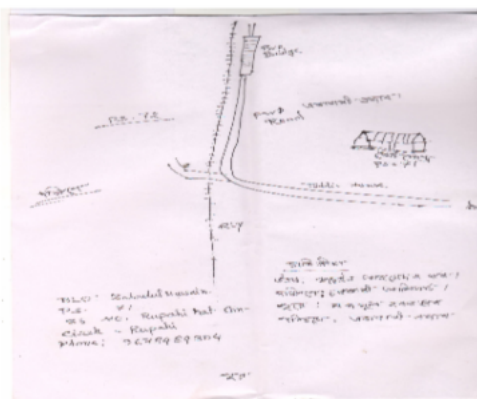

Nazri Naksha