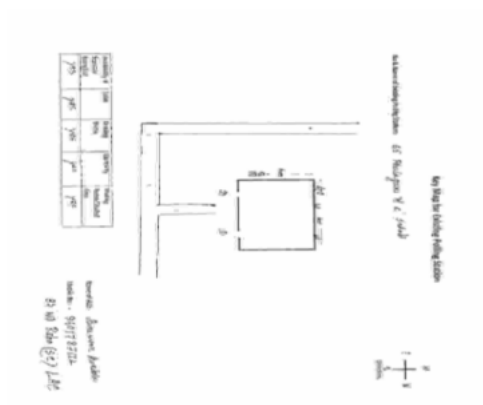

নিৰ্বাচক পঞ্জীয়ন বিষয়াৰ স্বাক্ষৰ

Nazri Naksha

Google Map View

Polling Station Building Front View

ভোটগ্ৰহন কেন্দ্ৰৰ সন্মুখৰ দৃশ্য

Cad View

Key MAP View

1 নাম : হুচেইন আহমেদ পিতাৰ নাম: ছাফৰ আলী ঘৰ নং : 1 বয়স : 67 লিঙ্গ : পুৰুষ	BMX5134565 ফটো উপলব্ধ	2 নাম : বশিদ আহমেদ পিতাৰ নাম: হুচেইন আহমেদ ঘৰ নং : 1 বয়স : 30 লিঙ্গ : পুৰুষ	BMX0167668 ফটো উপলব্ধ	3 নাম : আয়েসা ছিদ্দিকা স্বামীৰ নাম: নজমুল হক ঘৰ নং : 2 বয়স : 52 লিঙ্গ : মহিলা	BMX5134598 ফটো উপলব্ধ
4 নাম : নাজিৰা আহমেদ পিতাৰ নাম: নজমুল হক ঘৰ নং : 2 বয়স : 27 লিঙ্গ : মহিলা	BMX0601534 ফটো উপলব্ধ	5 নাম : নাছিৰা আহমেদ পিতাৰ নাম: নজমুল হক ঘৰ নং : 2 বয়স : 22 লিঙ্গ : মহিলা	BMX1387729 ফটো উপলব্ধ	6 নাম : খাইবুল ইছলাম পিতাৰ নাম: ইছৰাইল হুচেইন ঘৰ নং : 9 বয়স : 52 লিঙ্গ : পুৰুষ	BMX5134623 ফটো উপলব্ধ
7 নাম : বিল্লাল উদ্দিন পিতাৰ নাম: ইছৰাইল হুচেইন ঘৰ নং : 9 বয়স : 47 লিঙ্গ : পুৰুষ	BMX5134645 ফটো উপলব্ধ	8 নাম : হনুফা খাতুন স্বামীৰ নাম: বিল্লাল উদ্দিন ঘৰ নং : 9 বয়স : 42 লিঙ্গ : মহিলা	BMX5134656 ফটো উপলব্ধ	9 নাম : জেছমিন ছুলতানা স্বামীৰ নাম: খাইবুল ইছলাম ঘৰ নং : 9 বয়স : 40 লিঙ্গ : মহিলা	BMX5134634 ফটো উপলব্ধ
10 নাম : মোছাদিক আলম পিতাৰ নাম: খাইবুল ইছলাম ঘৰ নং : 9 বয়স : 24 লিঙ্গ : পুৰুষ	BMX0605329 ফটো উপলব্ধ	11 নাম : বমজান আলী পিতাৰ নাম: বিল্লাল উদ্দিন ঘৰ নং : 3 বয়স : 24 লিঙ্গ : পুৰুষ	BMX0605832 ফটো উপলব্ধ	12 নাম : মুস্তাকীম হুচেইন পিতাৰ নাম: আব্দুল মোতালিব ঘৰ নং : 8 বয়স : 49 লিঙ্গ : পুৰুষ	BMX1571502 ফটো উপলব্ধ
13 নাম : হাফছা বেগম স্বামীৰ নাম: মুস্তাকীম হুচেইন ঘৰ নং : 8 বয়স : 47 লিঙ্গ : মহিলা	BMX5134678 ফটো উপলব্ধ	14 নাম : জহুৰা খাতুন স্বামীৰ নাম: আঃ মতালিব ঘৰ নং : 5 বয়স : 69 লিঙ্গ : মহিলা	BMX5134703 ফটো উপলব্ধ	15 নাম : মোবাবক হুচেইন পিতাৰ নাম: আব্দুল মতালিব ঘৰ নং : 5 বয়স : 52 লিঙ্গ : পুৰুষ	BMX5134689 ফটো উপলব্ধ
16 নাম : জৰজিনা বেগম স্বামীৰ নাম: মোবাবক হুচেইন ঘৰ নং : 5 বয়স : 47 লিঙ্গ : মহিলা	BMX5134690 ফটো উপলব্ধ	17 নাম : জাদিদ হুচেইন পিতাৰ নাম: মোবাবক হুচেইন ঘৰ নং : 5 বয়স : 28 লিঙ্গ : পুৰুষ	BMX0131318 ফটো উপলব্ধ	18 নাম : জুনায়েদ আহমেদ পিতাৰ নাম: আঃ ছাত্তাৰ ঘৰ নং : 9 বয়স : 66 লিঙ্গ : পুৰুষ	BMX5134747 ফটো উপলব্ধ
# 19 নাম : বাশিদা বেগম স্বামীৰ নাম: জুনায়েদ আহমেদ ঘৰ নং : 9 বয়স : 48 লিঙ্গ : মহিলা	BMX5134758 ফটো উপলব্ধ	# 20 নাম : জান্নাতুল ছাকিৰা পিতাৰ নাম: জুনায়েদ আহমেদ ঘৰ নং : 9 বয়স : 29 লিঙ্গ : মহিলা	BMX0145987 ফটো উপলব্ধ	# 21 নাম : জান্নাতুল ফাৰজিয়া পিতাৰ নাম: জুনায়েদ আহমেদ ঘৰ নং : 9 বয়স : 26 লিঙ্গ : মহিলা	BMX0494740 ফটো উপলব্ধ
22 নাম : বাশিদ আহমেদ পিতাৰ নাম: জুনায়েদ আহমেদ ঘৰ নং : 9 বয়স : 24 লিঙ্গ : পুৰুষ	BMX0605535 ফটো উপলব্ধ	23 নাম : মিনহাজ আহমেদ পিতাৰ নাম: জুনায়েদ আহমেদ ঘৰ নং : 7 বয়স : 22 লিঙ্গ : পুৰুষ	BMX1388362 ফটো উপলব্ধ	24 নাম : কুতুব উদ্দিন পিতাৰ নাম: আঃ ছাত্তাৰ ঘৰ নং : 8 বয়স : 59 লিঙ্গ : পুৰুষ	BMX5134769 ফটো উপলব্ধ
25 নাম : সুফিয়া খাতুন স্বামীৰ নাম: কুতুব উদ্দিন ঘৰ নং : 8 বয়স : 53 লিঙ্গ : মহিলা	BMX5134770 ফটো উপলব্ধ	# 26 নাম : উম্মো ছালমা পিতাৰ নাম: কুতুব উদ্দিন ঘৰ নং : 8 বয়স : 29 লিঙ্গ : মহিলা	BMX0435198 ফটো উপলব্ধ	27 নাম : সাজিদ আহমেদ পিতাৰ নাম: কুতুব উদ্দিন ঘৰ নং : 8 বয়স : 23 লিঙ্গ : পুৰুষ	BMX1389998 ফটো উপলব্ধ
28 নাম : মঃ আব্দুল জলিল পিতাৰ নাম: লেট আব্দুল চাত্তাৰ ঘৰ নং : 9 বয়স : 56 লিঙ্গ : পুৰুষ	BMX5134792 ফটো উপলব্ধ	29 নাম : ফাতেমা খাতুন স্বামীৰ নাম: আঃ জলিল ঘৰ নং : 9 বয়স : 47 লিঙ্গ : মহিলা	BMX5134805 ফটো উপলব্ধ	30 নাম : ফজনৰ আহমেদ পিতাৰ নাম: আব্দুল জলিল ঘৰ নং : 9 বয়স : 26 লিঙ্গ : পুৰুষ	BMX0324764 ফটো উপলব্ধ