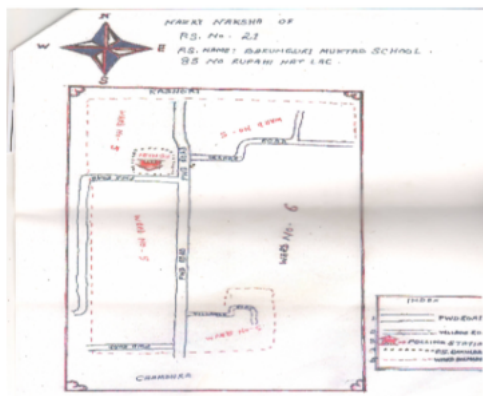

Nazri Naksha