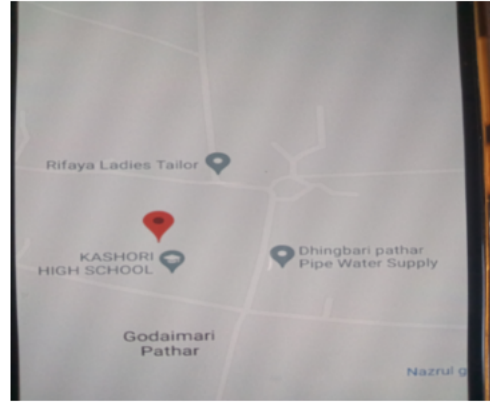

নিৰ্বাচক পঞ্জীয়ন বিষয়াৰ স্বাক্ষৰ

Nazri Naksha

Google Map View

Polling Station Building Front View

ভোটগ্ৰহন কেন্দ্ৰৰ সন্মুখৰ দৃশ্য

Cad View

Key MAP View

1 নাম : আল্লাছ আলী পিতাৰ নাম: গৰিব উল্লাহ ঘৰ নং : 2 বয়স : 55 লিঙ্গ : পুৰুষ	BMX0009585 ফটো উপলব্ধ	2 নাম : ছানিদুল ইছলাম পিতাৰ নাম: আল্লাছ আলী ঘৰ নং : 2 বয়স : 24 লিঙ্গ : পুৰুষ	BMX1719954 ফটো উপলব্ধ	3 নাম : তহা শ্বেক পিতাৰ নাম: আনাছ আলী ঘৰ নং : 2 বয়স : 23 লিঙ্গ : পুৰুষ	BMX1719939 ফটো উপলব্ধ
4 নাম : এহিয়া আলম পিতাৰ নাম: আল্লাছ আলী ঘৰ নং : 2 বয়স : 21 লিঙ্গ : পুৰুষ	BMX1719947 ফটো উপলব্ধ	5 নাম : বমজান আলী পিতাৰ নাম: গৰিব বুল্লা ঘৰ নং : 9 বয়স : 69 লিঙ্গ : পুৰুষ	BMX0009586 ফটো উপলব্ধ	6 নাম : মঞ্জিলা খাতুন স্বামীৰ নাম: বমজান আলী ঘৰ নং : 9 বয়স : 50 লিঙ্গ : মহিলা	BMX0009587 ফটো উপলব্ধ
7 নাম : দিলুৱাৰা খাতুন স্বামীৰ নাম: আল্লাছ আলী ঘৰ নং : 9 বয়স : 40 লিঙ্গ : মহিলা	BMX0009588 ফটো উপলব্ধ	8 নাম : নাজিমা বেগম পিতাৰ নাম: বমজান আলী ঘৰ নং : 9 বয়স : 34 লিঙ্গ : মহিলা	BMX1555722 ফটো উপলব্ধ	9 নাম : মজিবুৰ বহমান পিতাৰ নাম: বমজান আলী ঘৰ নং : 9 বয়স : 34 লিঙ্গ : পুৰুষ	BMX0009590 ফটো উপলব্ধ
10 নাম : উমো ছালমা স্বামীৰ নাম: মজিবুৰ বহমান ঘৰ নং : 9 বয়স : 27 লিঙ্গ : মহিলা	BMX0341057 ফটো উপলব্ধ	11 নাম : জিয়াবুৰ বহমান পিতাৰ নাম: বমজান আলী ঘৰ নং : 9 বয়স : 26 লিঙ্গ : পুৰুষ	BMX0415471 ফটো উপলব্ধ	12 নাম : উমো হাবিবা পিতাৰ নাম: বহমান আলী ঘৰ নং : 9 বয়স : 25 লিঙ্গ : মহিলা	BMX0667865 ফটো উপলব্ধ
13 নাম : বেজাউল ইছলাম পিতাৰ নাম: বমজান আলী ঘৰ নং : 3 বয়স : 22 লিঙ্গ : পুৰুষ	BMX1720085 ফটো উপলব্ধ	14 নাম : উমো ছালমা স্বামীৰ নাম: বেজাউল ইছলাম ঘৰ নং : 9 বয়স : 22 লিঙ্গ : মহিলা	QAI0014357 ফটো উপলব্ধ	15 নাম : ইন্নছ আলী পিতাৰ নাম: গৰিব বুল্লা ঘৰ নং : 8 বয়স : 66 লিঙ্গ : পুৰুষ	BMX0009591 ফটো উপলব্ধ
16 নাম : ছুফীয়া খাতুন স্বামীৰ নাম: ইন্নছ আলী ঘৰ নং : 8 বয়স : 47 লিঙ্গ : মহিলা	BMX0009592 ফটো উপলব্ধ	17 নাম : ইলিয়াছ আহমেদ পিতাৰ নাম: ইন্নছ আলী ॥ ঘৰ নং : 8 বয়স : 30 লিঙ্গ : পুৰুষ	BMX0123216 ফটো উপলব্ধ	18 নাম : আয়েশা ছিদ্দিকা স্বামীৰ নাম: ইলিয়াছ আহমেদ ঘৰ নং : 04 বয়স : 22 লিঙ্গ : মহিলা	QAI0208793 ফটো উপলব্ধ
19 নাম : জহুৰ উদ্দিন পিতাৰ নাম: ইমান আলী ঘৰ নং : 5 বয়স : 56 লিঙ্গ : পুৰুষ	BMX0009595 ফটো উপলব্ধ	20 নাম : খালেদা খাতুন স্বামীৰ নাম: জহুৰ উদ্দিন ঘৰ নং : 5 বয়স : 49 লিঙ্গ : মহিলা	BMX1434679 ফটো উপলব্ধ	# 21 নাম : জাকিৰ হুছেইন পিতাৰ নাম: ইমান আলী ঘৰ নং : 5 বয়স : 40 লিঙ্গ : পুৰুষ	BMX1434704 ফটো উপলব্ধ
22 নাম : অহিদা খাতুন স্বামীৰ নাম: জয়নাল আবদিন ঘৰ নং : 5 বয়স : 39 লিঙ্গ : মহিলা	BMX1434691 ফটো উপলব্ধ	# 23 নাম : নুৰ মোহাম্মদ পিতাৰ নাম: জহুৰ উদ্দিন ঘৰ নং : 5 বয়স : 30 লিঙ্গ : পুৰুষ	BMX0131508 ফটো উপলব্ধ	24 নাম : ছেহেনাচ বেগম পিতাৰ নাম: জয়নাল আবদিন ঘৰ নং : 5 বয়স : 23 লিঙ্গ : পুৰুষ	BMX0667832 ফটো উপলব্ধ
# 25 নাম : নুৰুল আমিন চৌধুৰী পিতাৰ নাম: জহুৰ উদ্দিন ঘৰ নং : 5 বয়স : 23 লিঙ্গ : মহিলা	BMX1752351 ফটো উপলব্ধ	26 নাম : নাৰছিনা খাতুন পিতাৰ নাম: জয়নাল আবদিন ঘৰ নং : 5 বয়স : 22 লিঙ্গ : মহিলা	QAI0021501 ফটো উপলব্ধ	27 নাম : নুৰ জামান পিতাৰ নাম: জহুৰ উদ্দিন ঘৰ নং : 5 বয়স : 19 লিঙ্গ : পুৰুষ	QAI0240515 ফটো উপলব্ধ
28 নাম : জাহাঙ্গীৰ হুছেইন পিতাৰ নাম: ইমান আলী ঘৰ নং : 5ক বয়স : 37 লিঙ্গ : পুৰুষ	BMX0009598 ফটো উপলব্ধ	# 29 নাম : উমো ছালমা স্বামীৰ নাম: জাহাঙ্গীৰ হুছেইন ঘৰ নং : 5ক বয়স : 33 লিঙ্গ : মহিলা	BMX0131136 ফটো উপলব্ধ	30 নাম : ময়মন নেছা স্বামীৰ নাম: হৰমুজ আলী ঘৰ নং : 6 বয়স : 69 লিঙ্গ : মহিলা	BMX0009599 ফটো উপলব্ধ