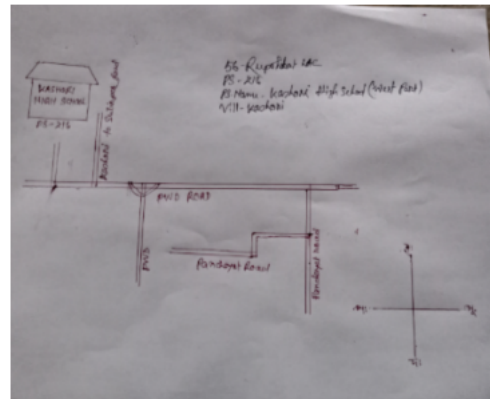

নিৰ্বাচক পঞ্জীয়ন বিষয়াৰ স্বাক্ষৰ

Nazri Naksha

Google Map View

Polling Station Building Front View

ভোটগ্ৰহন কেন্দ্ৰৰ সন্মুখৰ দৃশ্য

Cad View

Key MAP View

1 নাম : আল্লাছ আলী পিতাৰ নাম: গৰিব উল্লাহ ঘৰ নং : 2 বয়স : 55 লিঙ্গ : পুৰুষ	BMX0009585 ফটো উপলব্ধ	2 নাম : ছানিদুল ইছলাম পিতাৰ নাম: আল্লাছ আলী ঘৰ নং : 2 বয়স : 24 লিঙ্গ : পুৰুষ	BMX1719954 ফটো উপলব্ধ	3 নাম : তহা শ্বেক পিতাৰ নাম: আনাছ আলী ঘৰ নং : 2 বয়স : 23 লিঙ্গ : পুৰুষ	BMX1719939 ফটো উপলব্ধ
4 নাম : এহিয়া আলম পিতাৰ নাম: আল্লাছ আলী ঘৰ নং : 2 বয়স : 21 লিঙ্গ : পুৰুষ	BMX1719947 ফটো উপলব্ধ	5 নাম : বমজান আলী পিতাৰ নাম: গৰিব বুল্লা ঘৰ নং : 9 বয়স : 69 লিঙ্গ : পুৰুষ	BMX0009586 ফটো উপলব্ধ	6 নাম : মঞ্জিলা খাতুন স্বামীৰ নাম: বমজান আলী ঘৰ নং : 9 বয়স : 50 লিঙ্গ : মহিলা	BMX0009587 ফটো উপলব্ধ
7 নাম : দিলুৱাৰা খাতুন স্বামীৰ নাম: আল্লাছ আলী ঘৰ নং : 9 বয়স : 40 লিঙ্গ : মহিলা	BMX0009588 ফটো উপলব্ধ	8 নাম : নাজিমা বেগম পিতাৰ নাম: বমজান আলী ঘৰ নং : 9 বয়স : 34 লিঙ্গ : মহিলা	BMX1555722 ফটো উপলব্ধ	9 নাম : মজিবুৰ বহমান পিতাৰ নাম: বমজান আলী ঘৰ নং : 9 বয়স : 34 লিঙ্গ : পুৰুষ	BMX0009590 ফটো উপলব্ধ
10 নাম : উমো ছালমা স্বামীৰ নাম: মজিবুৰ বহমান ঘৰ নং : 9 বয়স : 27 লিঙ্গ : মহিলা	BMX0341057 ফটো উপলব্ধ	11 নাম : জিয়াবুৰ বহমান পিতাৰ নাম: বমজান আলী ঘৰ নং : 9 বয়স : 26 লিঙ্গ : পুৰুষ	BMX0415471 ফটো উপলব্ধ	12 নাম : উমো হাবিবা পিতাৰ নাম: বহমান আলী ঘৰ নং : 9 বয়স : 25 লিঙ্গ : মহিলা	BMX0667865 ফটো উপলব্ধ
13 নাম : বেজাউল ইছলাম পিতাৰ নাম: বমজান আলী ঘৰ নং : 3 বয়স : 22 লিঙ্গ : পুৰুষ	BMX1720085 ফটো উপলব্ধ	14 নাম : উমো ছালমা স্বামীৰ নাম: বেজাউল ইছলাম ঘৰ নং : 9 বয়স : 22 লিঙ্গ : মহিলা	QAI0014357 ফটো উপলব্ধ	15 নাম : ইন্নছ আলী পিতাৰ নাম: গৰিব বুল্লা ঘৰ নং : 8 বয়স : 66 লিঙ্গ : পুৰুষ	BMX0009591 ফটো উপলব্ধ
16 নাম : ছুফীয়া খাতুন স্বামীৰ নাম: ইন্নছ আলী ঘৰ নং : 8 বয়স : 47 লিঙ্গ : মহিলা	BMX0009592 ফটো উপলব্ধ	17 নাম : ইলিয়াছ আহমেদ পিতাৰ নাম: ইন্নছ আলী ॥ ঘৰ নং : 8 বয়স : 30 লিঙ্গ : পুৰুষ	BMX0123216 ফটো উপলব্ধ	18 নাম : আয়েশা ছিদ্দিকা স্বামীৰ নাম: ইলিয়াছ আহমেদ ঘৰ নং : 04 বয়স : 22 লিঙ্গ : মহিলা	QAI0208793 ফটো উপলব্ধ
19 নাম : জহুৰ উদ্দিন পিতাৰ নাম: ইমান আলী ঘৰ নং : 5 বয়স : 56 লিঙ্গ : পুৰুষ	BMX0009595 ফটো উপলব্ধ	20 নাম : খালেদা খাতুন স্বামীৰ নাম: জহুৰ উদ্দিন ঘৰ নং : 5 বয়স : 49 লিঙ্গ : মহিলা	BMX1434679 ফটো উপলব্ধ	# 21 নাম : জাকিৰ হুছেইন পিতাৰ নাম: ইমান আলী ঘৰ নং : 5 বয়স : 40 লিঙ্গ : পুৰুষ	BMX1434704 ফটো উপলব্ধ
22 নাম : অহিদা খাতুন স্বামীৰ নাম: জয়নাল আবদিন ঘৰ নং : 5 বয়স : 39 লিঙ্গ : মহিলা	BMX1434691 ফটো উপলব্ধ	# 23 নাম : নুৰ মোহাম্মদ পিতাৰ নাম: জহুৰ উদ্দিন ঘৰ নং : 5 বয়স : 30 লিঙ্গ : পুৰুষ	BMX0131508 ফটো উপলব্ধ	24 নাম : ছেহেনাচ বেগম পিতাৰ নাম: জয়নাল আবদিন ঘৰ নং : 5 বয়স : 23 লিঙ্গ : পুৰুষ	BMX0667832 ফটো উপলব্ধ
# 25 নাম : নুৰুল আমিন চৌধুৰী পিতাৰ নাম: জহুৰ উদ্দিন ঘৰ নং : 5 বয়স : 23 লিঙ্গ : মহিলা	BMX1752351 ফটো উপলব্ধ	26 নাম : নাৰছিনা খাতুন পিতাৰ নাম: জয়নাল আবদিন ঘৰ নং : 5 বয়স : 22 লিঙ্গ : মহিলা	QAI0021501 ফটো উপলব্ধ	27 নাম : নুৰ জামান পিতাৰ নাম: জহুৰ উদ্দিন ঘৰ নং : 5 বয়স : 19 লিঙ্গ : পুৰুষ	QAI0240515 ফটো উপলব্ধ
28 নাম : জাহাঙ্গীৰ হুছেইন পিতাৰ নাম: ইমান আলী ঘৰ নং : 5ক বয়স : 37 লিঙ্গ : পুৰুষ	BMX0009598 ফটো উপলব্ধ	# 29 নাম : উমো ছালমা স্বামীৰ নাম: জাহাঙ্গীৰ হুছেইন ঘৰ নং : 5ক বয়স : 33 লিঙ্গ : মহিলা	BMX0131136 ফটো উপলব্ধ	30 নাম : ময়মন নেছা স্বামীৰ নাম: হৰমুজ আলী ঘৰ নং : 6 বয়স : 69 লিঙ্গ : মহিলা	BMX0009599 ফটো উপলব্ধ