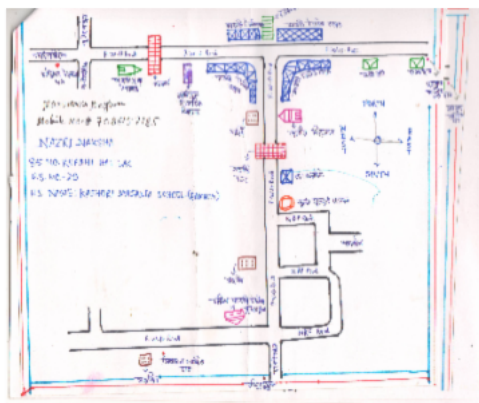

Nazri Naksha