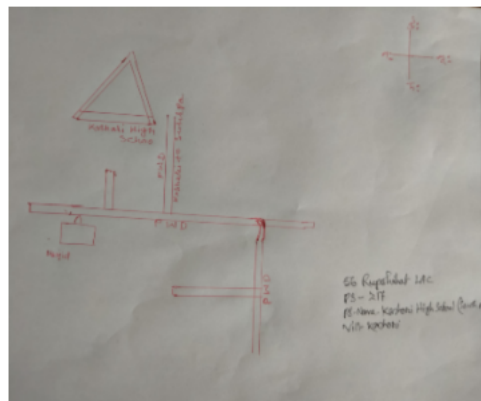

নিৰ্বাচক পঞ্জীয়ন বিষয়াৰ স্বাক্ষৰ

Nazri Naksha

Google Map View

Polling Station Building Front View

ভোটগ্ৰহন কেন্দ্ৰৰ সন্মুখৰ দৃশ্য

Cad View

Key MAP View

1 নাম : লিজাশা নৰানী পিতাৰ নাম: মোহাম্মদ আলী ঘৰ নং : 5 বয়স : 22 লিঙ্গ : পুৰুষ	QAI0038638 ফটো উপলব্ধ	# 2 নাম : গুলজান নেছা স্বামীৰ নাম: হুচেন আলী ঘৰ নং : 229 বয়স : 62 লিঙ্গ : মহিলা	BMX0010550 ফটো উপলব্ধ	3 নাম : খুবচিদা বেগম পিতাৰ নাম: মমতাজ আলী ঘৰ নং : 61 বয়স : 35 লিঙ্গ : মহিলা	BMX0010530 ফটো উপলব্ধ
4 নাম : আঃ ছালাম পিতাৰ নাম: জহুৰ উদ্দিন ঘৰ নং : 180 বয়স : 55 লিঙ্গ : পুৰুষ	BMX0010218 ফটো উপলব্ধ	5 নাম : আহিয়া খাতুন স্বামীৰ নাম: আঃ ছালাম ঘৰ নং : 180 বয়স : 49 লিঙ্গ : মহিলা	BMX0010219 ফটো উপলব্ধ	6 নাম : ছালাম বেগম পিতাৰ নাম: আব্দুল ছালাম ঘৰ নং : 180 বয়স : 26 লিঙ্গ : পুৰুষ	BMX0524223 ফটো উপলব্ধ
7 নাম : আব বক্কৰ ছিদ্দিক পিতাৰ নাম: আব্দুল ছালাম ঘৰ নং : 180 বয়স : 25 লিঙ্গ : পুৰুষ	BMX0668368 ফটো উপলব্ধ	8 নাম : এহিয়া আলম পিতাৰ নাম: আব্দুল ছালাম ঘৰ নং : 180 বয়স : 23 লিঙ্গ : পুৰুষ	BMX0642413 ফটো উপলব্ধ	9 নাম : এলিজা বেগম পিতাৰ নাম: আব্দুল ছালাম ঘৰ নং : 140 বয়স : 21 লিঙ্গ : মহিলা	QAI0065383 ফটো উপলব্ধ
10 নাম : আ: কাদিৰ পিতাৰ নাম: জহুৰ উদ্দিন ঘৰ নং : 181 বয়স : 71 লিঙ্গ : পুৰুষ	BMX0010220 ফটো উপলব্ধ	11 নাম : মল্লিকা বেগম স্বামীৰ নাম: আব্দুল কাদিৰ ঘৰ নং : 181 বয়স : 39 লিঙ্গ : মহিলা	BMX0010221 ফটো উপলব্ধ	12 নাম : ওমৰ ফাৰুক পিতাৰ নাম: আঃ কাদিৰ ঘৰ নং : 181 বয়স : 37 লিঙ্গ : পুৰুষ	BMX0010222 ফটো উপলব্ধ
13 নাম : ফাৰুকুল ইছলাম পিতাৰ নাম: আব্দুল কাদিৰ ঘৰ নং : 181 বয়স : 34 লিঙ্গ : পুৰুষ	BMX0010223 ফটো উপলব্ধ	14 নাম : জেছমিনা খাতুন স্বামীৰ নাম: ওমৰ ফাৰুক ঘৰ নং : 181 বয়স : 34 লিঙ্গ : মহিলা	BMX0010224 ফটো উপলব্ধ	15 নাম : ইলিয়াছ আহমেদ পিতাৰ নাম: আব্দুল কাদিৰ ঘৰ নং : 181 বয়স : 30 লিঙ্গ : পুৰুষ	BMX0010225 ফটো উপলব্ধ
16 নাম : বেছনমিনা খাতুন স্বামীৰ নাম: ইলিয়াছ আহমেদ ঘৰ নং : 181 বয়স : 28 লিঙ্গ : মহিলা	BMX0177196 ফটো উপলব্ধ	# 17 নাম : জুলহাস উদ্দিন পিতাৰ নাম: আব্দুল কাদিৰ ঘৰ নং : 181 বয়স : 27 লিঙ্গ : পুৰুষ	BMX0369264 ফটো উপলব্ধ	18 নাম : মমিয়াৰা বেগম স্বামীৰ নাম: জুলহাস উদ্দিন ঘৰ নং : 181 বয়স : 24 লিঙ্গ : মহিলা	BMX0645622 ফটো উপলব্ধ
19 নাম : মুস্তাফিজৰ বহমান পিতাৰ নাম: ওমৰ ফাৰুক ঘৰ নং : 141 বয়স : 20 লিঙ্গ : পুৰুষ	QAI0220178 ফটো উপলব্ধ	20 নাম : জবেদা খাতুন স্বামীৰ নাম: আব্দুল হক ঘৰ নং : 180 বয়স : 72 লিঙ্গ : মহিলা	BMX0010229 ফটো উপলব্ধ	21 নাম : নাছিৰ উদ্দিন পিতাৰ নাম: ওচমান আলী ঘৰ নং : 188 বয়স : 43 লিঙ্গ : পুৰুষ	BMX0010230 ফটো উপলব্ধ
22 নাম : হাচিনা বেগম স্বামীৰ নাম: নাছিৰ উদ্দিন ঘৰ নং : 188 বয়স : 38 লিঙ্গ : মহিলা	BMX0010231 ফটো উপলব্ধ	#2 23 নাম : আবু ছালিম ছামাইল আনচাৰী পিতাৰ নাম: নাছিৰ উদ্দিন ঘৰ নং : 144 ক বয়স : 19 লিঙ্গ : পুৰুষ	QAI0167981 ফটো উপলব্ধ	# 24 নাম : আশাদুল হক পিতাৰ নাম: ফজৰ আলী ঘৰ নং : 185 বয়স : 27 লিঙ্গ : পুৰুষ	BMX0200402 ফটো উপলব্ধ
25 নাম : বাবিয়া বেগম স্বামীৰ নাম: আশাদুল হক ঘৰ নং : 185 বয়স : 22 লিঙ্গ : মহিলা	QAI0055269 ফটো উপলব্ধ	26 নাম : ফজৰ আলী পিতাৰ নাম: ওচমান আলী ঘৰ নং : 186 বয়স : 61 লিঙ্গ : পুৰুষ	BMX0010233 ফটো উপলব্ধ	27 নাম : আয়েসা খাতুন স্বামীৰ নাম: ফজৰ আলী ঘৰ নং : 186 বয়স : 56 লিঙ্গ : মহিলা	BMX0010234 ফটো উপলব্ধ
# 28 নাম : ছাবিনা এছফিন পিতাৰ নাম: ফজৰ আলী ঘৰ নং : 186 বয়স : 23 লিঙ্গ : মহিলা	BMX0645572 ফটো উপলব্ধ	29 নাম : মামনি বেগম পিতাৰ নাম: ফজৰ আলী ঘৰ নং : 146 বয়স : 22 লিঙ্গ : মহিলা	QAI0261289 ফটো উপলব্ধ	30 নাম : বশিদুল হক পিতাৰ নাম: ফজৰ আলী ঘৰ নং : 186ক বয়স : 24 লিঙ্গ : পুৰুষ	BMX0668350 ফটো উপলব্ধ