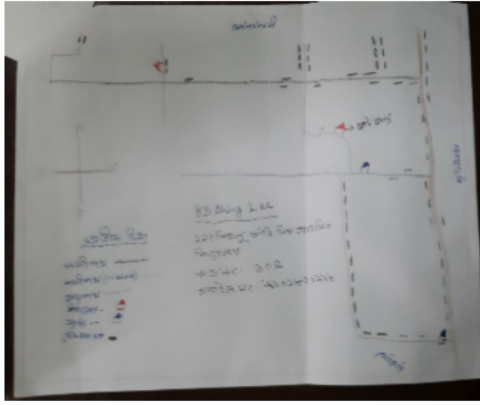

Nazri Naksha