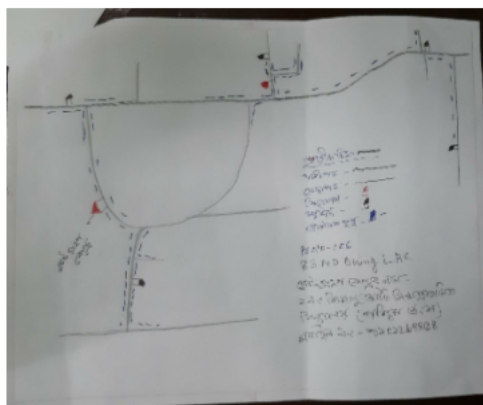

Nazri Naksha