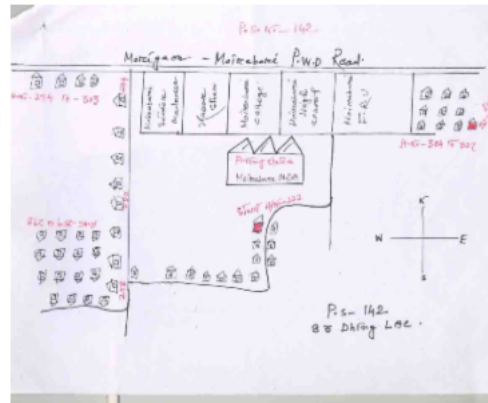

নিৰ্বাচক পঞ্জীয়ন বিষয়াৰ স্বাক্ষৰ

Nazri Naksha

Google Map View

Polling Station Building Front View

ভোটগ্ৰহন কেন্দ্ৰৰ সন্মুখৰ দৃশ্য

Cad View

Key MAP View

1 নাম : হালিমিন নেছা স্বামীৰ নাম: আঃ হাসেন ঘৰ নং : ১ বয়স : 80 লিঙ্গ : মহিলা	DBH1004575 ফটো উপলব্ধ	2 নাম : আবুল কাসেম হাজৰিকা পিতাৰ নাম: আব্দুল হাসেন ঘৰ নং : ১ বয়স : 60 লিঙ্গ : পুৰুষ	DBH1004586 ফটো উপলব্ধ	3 নাম : মেৰিনা ইয়াচমিন স্বামীৰ নাম: আবুল কাসেম হাজৰিকা ঘৰ নং : 1 বয়স : 50 লিঙ্গ : মহিলা	DBH1004597 ফটো উপলব্ধ
4 নাম : ছাহজাহান হাচান পিতাৰ নাম: আব্দুল হাসেন ঘৰ নং : ১ বয়স : 48 লিঙ্গ : পুৰুষ	DBH1004633 ফটো উপলব্ধ	# 5 নাম : নাজমা আকতাৰা স্বামীৰ নাম: ছাহজাহান হাচান ঘৰ নং : ১ বয়স : 38 লিঙ্গ : মহিলা	DBH4342205 ফটো উপলব্ধ	6 নাম : মেহবুব হাচান পিতাৰ নাম: আবুল কালাম ঘৰ নং : ১ বয়স : 28 লিঙ্গ : পুৰুষ	DBH0286153 ফটো উপলব্ধ
7 নাম : কাইনাত কাচমি পিতাৰ নাম: আবুল কাছেম হাজৰিকা ঘৰ নং : ১ বয়স : 26 লিঙ্গ : মহিলা	DBH0466524 ফটো উপলব্ধ	8 নাম : ইবনাত করাচিমি পিতাৰ নাম: আবুল কাসেম হাজৰিকা ঘৰ নং : ১ বয়স : 23 লিঙ্গ : মহিলা	DBH1504158 ফটো উপলব্ধ	9 নাম : আবুল কালাম পিতাৰ নাম: হাজী আব্দুল হাসেন ঘৰ নং : ১ বয়স : 58 লিঙ্গ : পুৰুষ	DBH1004600 ফটো উপলব্ধ
10 নাম : মনোৱাৰা বেগম স্বামীৰ নাম: আবুল কালাম ঘৰ নং : ১ বয়স : 48 লিঙ্গ : মহিলা	DBH1004611 ফটো উপলব্ধ	11 নাম : ইউনুছ হাছান পিতাৰ নাম: আবুল কালাম ঘৰ নং : ১ বয়স : 21 লিঙ্গ : পুৰুষ	QAI0103234 ফটো উপলব্ধ	12 নাম : মফিজ উদ্দিন আহমেদ পিতাৰ নাম: আব্দুল হাসেন ঘৰ নং : ১ বয়স : 53 লিঙ্গ : পুৰুষ	DBH1004622 ফটো উপলব্ধ
13 নাম : বুহানা পাৰবিন স্বামীৰ নাম: মফিজ উদ্দিন আহমেদ ঘৰ নং : 1 বয়স : 31 লিঙ্গ : মহিলা	DBH0278465 ফটো উপলব্ধ	14 নাম : মল্লিকা খাতুন স্বামীৰ নাম: আঃ লতিফ ঘৰ নং : ২ বয়স : 76 লিঙ্গ : মহিলা	DBH1004677 ফটো উপলব্ধ	15 নাম : মনজিলা খাতুন স্বামীৰ নাম: আবুল ইছলাম ঘৰ নং : ২ বয়স : 30 লিঙ্গ : মহিলা	DBH0281782 ফটো উপলব্ধ
16 নাম : বাজিবুল ইছলাম পিতাৰ নাম: মজিবুৰ ৰহমান ঘৰ নং : ২ বয়স : 19 লিঙ্গ : পুৰুষ	QAI0179978 ফটো উপলব্ধ	17 নাম : মজিবুৰ ৰহমান পিতাৰ নাম: আব্দুল লতিফ ঘৰ নং : ২ বয়স : 49 লিঙ্গ : পুৰুষ	DBH1004713 ফটো উপলব্ধ	# 18 নাম : ফৰিদা খাতুন স্বামীৰ নাম: মজিবুৰ ৰহমান ঘৰ নং : ২ বয়স : 42 লিঙ্গ : মহিলা	DBH1004724 ফটো উপলব্ধ
# 19 নাম : আবুল ইছলাম পিতাৰ নাম: আব্দুল লতিফ ঘৰ নং : ২ বয়স : 39 লিঙ্গ : পুৰুষ	DBH1004735 ফটো উপলব্ধ	20 নাম : আব্দুল মমিন পিতাৰ নাম: হাজী মহেদ আলী ঘৰ নং : ৩ বয়স : 79 লিঙ্গ : পুৰুষ	DBH1004746 ফটো উপলব্ধ	21 নাম : ওমৰ ফাৰুক পিতাৰ নাম: আব্দুল মমিন ঘৰ নং : ৩ বয়স : 32 লিঙ্গ : পুৰুষ	DBH0272807 ফটো উপলব্ধ
22 নাম : মুৰশিদা বেগম স্বামীৰ নাম: জাহিবুল ইছলাম ঘৰ নং : 3 বয়স : 31 লিঙ্গ : মহিলা	DBH0664995 ফটো উপলব্ধ	23 নাম : সিৰিনা বেগম চৌধুৰী স্বামীৰ নাম: ওমৰ ফাৰুক ঘৰ নং : 3 বয়স : 24 লিঙ্গ : মহিলা	DBH0664771 ফটো উপলব্ধ	24 নাম : ছোলেমা খাতুন স্বামীৰ নাম: জাকিৰ হুছেইন ঘৰ নং : ৩ বয়স : 45 লিঙ্গ : মহিলা	DBH1887872 ফটো উপলব্ধ
25 নাম : ছোহানা ফাৰনাছ পিতাৰ নাম: মৃত জাকিৰ হুছেইন ঘৰ নং : 03 বয়স : 19 লিঙ্গ : মহিলা	QAI0192765 ফটো উপলব্ধ	26 নাম : নুৰ মোহাম্মদ পিতাৰ নাম: আব্দুল মমিন ঘৰ নং : ৩ বয়স : 48 লিঙ্গ : পুৰুষ	DBH1004779 ফটো উপলব্ধ	27 নাম : আফিয়া খাতুন স্বামীৰ নাম: নুৰ মোহাম্মদ ঘৰ নং : ৩ বয়স : 45 লিঙ্গ : মহিলা	DBH1004780 ফটো উপলব্ধ
28 নাম : মেহদি আলম পিতাৰ নাম: নুৰ মোহাম্মদ ঘৰ নং : ৩ বয়স : 23 লিঙ্গ : পুৰুষ	DBH1991207 ফটো উপলব্ধ	29 নাম : জাহিবুল ইছলাম পিতাৰ নাম: আঃ মমিন ঘৰ নং : ৩ বয়স : 39 লিঙ্গ : পুৰুষ	DBH1004815 ফটো উপলব্ধ	30 নাম : ছিদ্দিক আলী পিতাৰ নাম: মেহেদ আলী ঘৰ নং : 4 বয়স : 75 লিঙ্গ : পুৰুষ	QAI0093310 ফটো উপলব্ধ