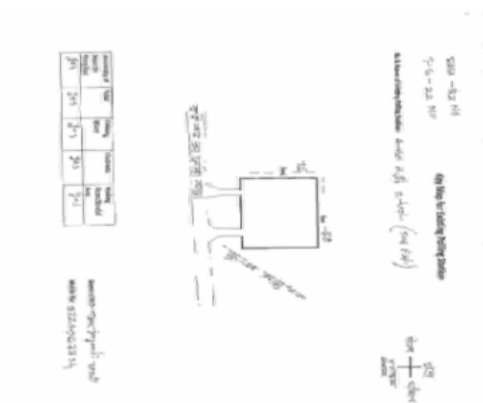

নিৰ্বাচক পঞ্জীয়ন বিষয়াৰ স্বাক্ষৰ

Nazri Naksha

Google Map View

Polling Station Building Front View

ভোটগ্ৰহন কেন্দ্ৰৰ সন্মুখৰ দৃশ্য

Cad View

Key MAP View

1 নাম : আব্দুল বাশিদ পিতাৰ নাম: আমিৰ উদ্দিন ঘৰ নং : 1 বয়স : 69 লিঙ্গ : পুৰুষ	DBH6834566	ফটো উপলব্ধ	2 নাম : সমন্ত বান স্বামীৰ নাম: আব্দুল বাশিদ ঘৰ নং : 1 বয়স : 62 লিঙ্গ : মহিলা	DBH6834577	ফটো উপলব্ধ	# 3 নাম : জয়নাল আদিন পিতাৰ নাম: আব্দুল বাশিদ ঘৰ নং : 1 বয়স : 40 লিঙ্গ : পুৰুষ	DBH6834588	ফটো উপলব্ধ
4 নাম : মুৰশিদা বেগম স্বামীৰ নাম: জয়নাল আদিন ঘৰ নং : 1 বয়স : 34 লিঙ্গ : মহিলা	DBH6842097	ফটো উপলব্ধ	# 5 নাম : আইনুল হক পিতাৰ নাম: আব্দুল বাশিদ ঘৰ নং : 1 বয়স : 35 লিঙ্গ : পুৰুষ	DBH6842393	ফটো উপলব্ধ	# 6 নাম : কল্পনা খাতুন স্বামীৰ নাম: আইনুল হক ঘৰ নং : 1 বয়স : 29 লিঙ্গ : মহিলা	DBH0331751	ফটো উপলব্ধ
7 নাম : খুদেজা খাতুন স্বামীৰ নাম: আব্দুল মজিত ঘৰ নং : 2 বয়স : 67 লিঙ্গ : মহিলা	DBH6834602	ফটো উপলব্ধ	8 নাম : মিৰাজুল ইছলাম পিতাৰ নাম: আব্দুল মজিত ঘৰ নং : 2 বয়স : 27 লিঙ্গ : পুৰুষ	DBH1629435	ফটো উপলব্ধ	9 নাম : শিৰাজুল ইছলাম পিতাৰ নাম: মৃত আব্দুল মজিত ঘৰ নং : 2 বয়স : 26 লিঙ্গ : পুৰুষ	DBH0720219	ফটো উপলব্ধ
10 নাম : বেজমিনা খাতুন স্বামীৰ নাম: ইমাদুল ইছলাম ঘৰ নং : 2 বয়স : 22 লিঙ্গ : মহিলা	DBH8772238	ফটো উপলব্ধ	11 নাম : ছাজুল হক পিতাৰ নাম: আব্দুল মজিত ঘৰ নং : 2(আ) বয়স : 41 লিঙ্গ : পুৰুষ	DBH6834635	ফটো উপলব্ধ	12 নাম : ইয়াছমিনা খাতুন স্বামীৰ নাম: ছাজুল হক ঘৰ নং : 2(আ) বয়স : 32 লিঙ্গ : মহিলা	DBH6842086	ফটো উপলব্ধ
13 নাম : বাজুল হক পিতাৰ নাম: আব্দুল মজিত ঘৰ নং : 2(বি) বয়স : 47 লিঙ্গ : পুৰুষ	DBH6834613	ফটো উপলব্ধ	# 14 নাম : ফজিলা খাতুন স্বামীৰ নাম: বাজুল হক ঘৰ নং : 2(বি) বয়স : 45 লিঙ্গ : মহিলা	DBH6834624	ফটো উপলব্ধ	15 নাম : আব হানিফা পিতাৰ নাম: বাজুল হক ঘৰ নং : 2C বয়স : 28 লিঙ্গ : পুৰুষ	DBH0706622	ফটো উপলব্ধ
16 নাম : ইমাদুল ইছলাম পিতাৰ নাম: বাজুল হক ঘৰ নং : 2C বয়স : 22 লিঙ্গ : পুৰুষ	DBH8772220	ফটো উপলব্ধ	17 নাম : বিলকিচ আকতাৰা স্বামীৰ নাম: আব হানিফা ঘৰ নং : 2D বয়স : 23 লিঙ্গ : মহিলা	QAI0041392	ফটো উপলব্ধ	18 নাম : মৌৰজান বিবি স্বামীৰ নাম: ছামিৰ উদ্দিন ঘৰ নং : 3 বয়স : 82 লিঙ্গ : মহিলা	DBH6834646	ফটো উপলব্ধ
# 19 নাম : আব্দুল হাই পিতাৰ নাম: ছামিৰ উদ্দিন ঘৰ নং : 8 বয়স : 34 লিঙ্গ : পুৰুষ	DBH6834657	ফটো উপলব্ধ	# 20 নাম : জয়েদা খাতুন স্বামীৰ নাম: আব্দুল হাই ঘৰ নং : 8 বয়স : 55 লিঙ্গ : মহিলা	DBH6834668	ফটো উপলব্ধ	21 নাম : জাকিৰ হুছেইন পিতাৰ নাম: আব্দুল হাই ঘৰ নং : 8 বয়স : 38 লিঙ্গ : পুৰুষ	DBH6834679	ফটো উপলব্ধ
22 নাম : মাৰুফা খাতুন স্বামীৰ নাম: জাকিৰ হুছেইন ঘৰ নং : 8 বয়স : 34 লিঙ্গ : মহিলা	DBH6842064	ফটো উপলব্ধ	23 নাম : জিয়াবুৰ ৰহমান পিতাৰ নাম: আব্দুল হাই ঘৰ নং : 8 বয়স : 33 লিঙ্গ : পুৰুষ	DBH6842406	ফটো উপলব্ধ	24 নাম : আশাদুল ইছলাম পিতাৰ নাম: আব্দুল হাই ঘৰ নং : 8 বয়স : 31 লিঙ্গ : পুৰুষ	DBH6842371	ফটো উপলব্ধ
25 নাম : জামেনা খাতুন স্বামীৰ নাম: জিয়াবুৰ ৰহমান ঘৰ নং : 8 বয়স : 30 লিঙ্গ : মহিলা	DBH0134817	ফটো উপলব্ধ	26 নাম : আকতাৰা খাতুন স্বামীৰ নাম: আসাদুল ইছলাম ঘৰ নং : 8 বয়স : 30 লিঙ্গ : মহিলা	DBH6843001	ফটো উপলব্ধ	27 নাম : মিচকাতুল হক চৌধুৰী পিতাৰ নাম: জাকিৰ হুছেইন ঘৰ নং : 4 বয়স : 19 লিঙ্গ : পুৰুষ	QAI0205666	ফটো উপলব্ধ
# 28 নাম : আব্দুল ছাত্তাৰ পিতাৰ নাম: ছামিৰ উদ্দিন ঘৰ নং : 5 বয়স : 62 লিঙ্গ : পুৰুষ	DBH6834680	ফটো উপলব্ধ	# 29 নাম : মফিদা খাতুন স্বামীৰ নাম: আব্দুল ছাত্তাৰ ঘৰ নং : 5 বয়স : 53 লিঙ্গ : মহিলা	DBH6834691	ফটো উপলব্ধ	30 নাম : নজৰুল ইছলাম পিতাৰ নাম: আঃ ছাত্তাৰ ঘৰ নং : 5 বয়স : 34 লিঙ্গ : পুৰুষ	DBH6842359	ফটো উপলব্ধ