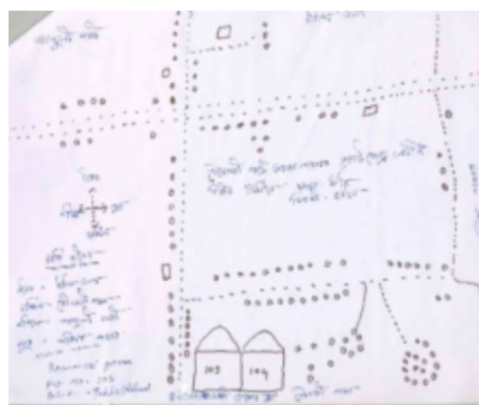

নিৰ্বাচক পঞ্জীয়ন বিষয়াৰ স্বাক্ষৰ

Nazri Naksha

Google Map View

Polling Station Building Front View

ভোটগ্ৰহন কেন্দ্ৰৰ সন্মুখৰ দৃশ্য

Cad View

Key MAP View

1 নাম : মহম্মদ জাকাৰীয়া পিতাৰ নাম: আজিজুল ইছলাম ঘৰ নং : 1 বয়স : 35 লিঙ্গ : পুৰুষ	DBH7034802 ফটো উপলব্ধ	2 নাম : দিলৰফা আফৰুজা স্বামীৰ নাম: মহম্মদ জাকাৰীয়া ঘৰ নং : 1 বয়স : 30 লিঙ্গ : মহিলা	DBH1871870 ফটো উপলব্ধ	3 নাম : ইলিয়াছ আলী আহমেদ পিতাৰ নাম: আজিজুল ইছলাম ঘৰ নং : 2 বয়স : 29 লিঙ্গ : পুৰুষ	DBH7034824 ফটো উপলব্ধ
4 নাম : লুতফন নেহাৰ স্বামীৰ নাম: ইলিয়াছ আলী আহমেদ ঘৰ নং : 2 বয়স : 25 লিঙ্গ : মহিলা	DBH0689851 ফটো উপলব্ধ	5 নাম : ইয়াহইয়া আলী আহমেদ পিতাৰ নাম: আজিজুল ইছলাম ঘৰ নং : 3 বয়স : 40 লিঙ্গ : পুৰুষ	DBH7034799 ফটো উপলব্ধ	6 নাম : মাহমুদা বেগম স্বামীৰ নাম: ইয়াহইয়া আলী আহমেদ ঘৰ নং : 3 বয়স : 36 লিঙ্গ : মহিলা	DBH7034813 ফটো উপলব্ধ
# 7 নাম : খাইৰুল ইছলাম পিতাৰ নাম: আব্দুল জব্বাৰ ঘৰ নং : 4 বয়স : 50 লিঙ্গ : পুৰুষ	DBH7035269 ফটো উপলব্ধ	8 নাম : নুৰজাহান বেগম স্বামীৰ নাম: খাইৰুল ইছলাম ঘৰ নং : 4 বয়স : 42 লিঙ্গ : মহিলা	DBH7048488 ফটো উপলব্ধ	9 নাম : খুৰছিদা বেগম পিতাৰ নাম: খাইৰুল ইছলাম ঘৰ নং : 4 বয়স : 20 লিঙ্গ : মহিলা	QAI0007062 ফটো উপলব্ধ
10 নাম : আকলিমা খাতুন পিতাৰ নাম: আজিজুল ইছলাম ঘৰ নং : 5 বয়স : 49 লিঙ্গ : মহিলা	DBH7034766 ফটো উপলব্ধ	11 নাম : শাহজাহান আলি পাঠান পিতাৰ নাম: আমিৰ উদ্দিন পাঠান ঘৰ নং : 6 বয়স : 35 লিঙ্গ : পুৰুষ	DBH7035985 ফটো উপলব্ধ	12 নাম : আনজুমা বেগম স্বামীৰ নাম: শাহজাহান আলী পাঠান ঘৰ নং : 6 বয়স : 28 লিঙ্গ : মহিলা	DBH0132498 ফটো উপলব্ধ
13 নাম : বাহাৰুল ইছলাম পিতাৰ নাম: আব্দুল জব্বাৰ ঘৰ নং : 7 বয়স : 42 লিঙ্গ : পুৰুষ	DBH7035270 ফটো উপলব্ধ	14 নাম : মামণি চলতানা স্বামীৰ নাম: বাহাৰুল ইছলাম ঘৰ নং : 7 বয়স : 34 লিঙ্গ : মহিলা	DBH1735815 ফটো উপলব্ধ	#2 15 নাম : মোঃ আজিজুল ইছলাম পিতাৰ নাম: জনাব আলী ঘৰ নং : 8 বয়স : 73 লিঙ্গ : পুৰুষ	DBH7034744 ফটো উপলব্ধ
16 নাম : আফিয়া খাতুন স্বামীৰ নাম: আজিজুল ইছলাম ঘৰ নং : 8 বয়স : 67 লিঙ্গ : মহিলা	DBH7034755 ফটো উপলব্ধ	D 17 নাম : ফিৰোজা খাতুন স্বামীৰ নাম: আচমত আলী ঘৰ নং : 9 বয়স : 60 লিঙ্গ : মহিলা	DBH7034868 ফটো উপলব্ধ	18 নাম : ভট্ট আলী পিতাৰ নাম: চামচুদ্দিন ঘৰ নং : 9 বয়স : 41 লিঙ্গ : পুৰুষ	DBH7034846 ফটো উপলব্ধ
# 19 নাম : মজন আক্ৰাম মাতৃৰ নাম: আচমত আলী ঘৰ নং : 9 বয়স : 31 লিঙ্গ : পুৰুষ	DBH7048579 ফটো উপলব্ধ	20 নাম : বাজিবুল ইছলাম পিতাৰ নাম: আচমত আলী ঘৰ নং : 9 বয়স : 30 লিঙ্গ : পুৰুষ	DBH0175729 ফটো উপলব্ধ	21 নাম : ইমৰানা খাতুন স্বামীৰ নাম: বাজিবুল ইছলাম ঘৰ নং : 9 বয়স : 29 লিঙ্গ : মহিলা	DBH0721969 ফটো উপলব্ধ
22 নাম : মেৰিনা বেগম স্বামীৰ নাম: বট্ট আলী ঘৰ নং : 9 বয়স : 29 লিঙ্গ : মহিলা	DBH0505495 ফটো উপলব্ধ	# 23 নাম : মাইজুল ইছলাম পিতাৰ নাম: আচমত আলী ঘৰ নং : 9 বয়স : 29 লিঙ্গ : পুৰুষ	DBH0175877 ফটো উপলব্ধ	# 24 নাম : হুছনাৰা খাতুন স্বামীৰ নাম: মজন আক্ৰাম ঘৰ নং : 9 বয়স : 27 লিঙ্গ : মহিলা	DBH8753899 ফটো উপলব্ধ
# 25 নাম : বেচমিনা খাতুন স্বামীৰ নাম: মাজিদুল ইছলাম ঘৰ নং : 9 বয়স : 26 লিঙ্গ : মহিলা	DBH0722025 ফটো উপলব্ধ	# 26 নাম : বাবুল ইছলাম পিতাৰ নাম: আচমত আলী ঘৰ নং : 9 (ক) বয়স : 43 লিঙ্গ : পুৰুষ	DBH7034879 ফটো উপলব্ধ	# 27 নাম : মনজুৰাৰা খাতুন স্বামীৰ নাম: বাবুল ইছলাম ঘৰ নং : 9 (ক) বয়স : 32 লিঙ্গ : মহিলা	DBH0307744 ফটো উপলব্ধ
28 নাম : আবুল কাসেম পিতাৰ নাম: ছামছুদ্দিন ঘৰ নং : 10 বয়স : 49 লিঙ্গ : পুৰুষ	DBH7034880 ফটো উপলব্ধ	29 নাম : বেজিয়া খাতুন স্বামীৰ নাম: আবুল কাসেম ঘৰ নং : 10 বয়স : 45 লিঙ্গ : মহিলা	DBH7034891 ফটো উপলব্ধ	30 নাম : মাচুমা আক্তাৰা পিতাৰ নাম: আবুল কাসেম ঘৰ নং : 10 বয়স : 25 লিঙ্গ : মহিলা	DBH0721241 ফটো উপলব্ধ