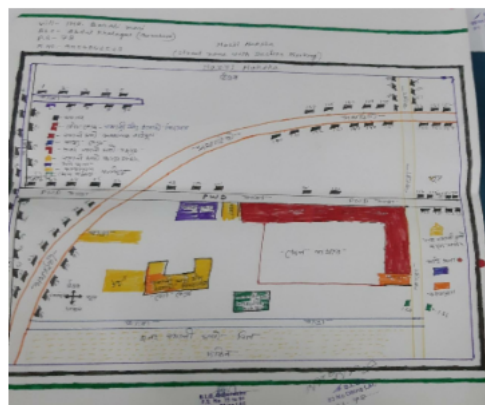

নিৰ্বাচক পঞ্জীয়ন বিষয়াৰ স্বাক্ষৰ

Nazri Naksha

Google Map View

Polling Station Building Front View

ভোটগ্ৰহন কেন্দ্ৰৰ সন্মুখৰ দৃশ্য

Cad View

Key MAP View

1	DBH5334587	ফটো উপলব্ধ	নাম : আঃ বাৰিক পিতাৰ নাম: কেৰামত আলী ঘৰ নং : 1 বয়স : 55 লিঙ্গ : পুৰুষ
2	DBH5334598	ফটো উপলব্ধ	নাম : আফিয়া খাতুন স্বামীৰ নাম: আঃ বাৰিক ঘৰ নং : 1 বয়স : 52 লিঙ্গ : মহিলা
3	DBH5334601	ফটো উপলব্ধ	নাম : আব্দুল বাশ্বিদ পিতাৰ নাম: কেৰামত আলী ঘৰ নং : 1 বয়স : 47 লিঙ্গ : পুৰুষ
4	DBH5334612	ফটো উপলব্ধ	নাম : খুদেজা খাতুন স্বামীৰ নাম: আব্দুল বাশ্বিদ ঘৰ নং : 1 বয়স : 42 লিঙ্গ : মহিলা
5	DBH1863747	ফটো উপলব্ধ	নাম : আশাবাদিন ... পিতাৰ নাম: আব্দুল বাৰিক ঘৰ নং : 1 বয়স : 33 লিঙ্গ : পুৰুষ
#	6	DBH0706333	নাম : ফৰিদুল ইছলাম পিতাৰ নাম: আ বাৰেক ঘৰ নং : 1 বয়স : 29 লিঙ্গ : পুৰুষ
7	DBH1863725	ফটো উপলব্ধ	নাম : ইক্ৰামুল ইছলাম পিতাৰ নাম: আব্দুল বাৰিক ঘৰ নং : 1 বয়স : 31 লিঙ্গ : পুৰুষ
8	DBH0485359	ফটো উপলব্ধ	নাম : শুবীফা খাতুন স্বামীৰ নাম: আশাবাদিন ঘৰ নং : 1 বয়স : 28 লিঙ্গ : মহিলা
9	DBH0706630	ফটো উপলব্ধ	নাম : নাজমা খাতুন স্বামীৰ নাম: ইক্ৰামুল ইছলাম ঘৰ নং : 1 বয়স : 27 লিঙ্গ : মহিলা
10	DBH0686907	ফটো উপলব্ধ	নাম : আছিয়া খাতুন পিতাৰ নাম: আব্দুল বাৰিক ঘৰ নং : 1 বয়স : 23 লিঙ্গ : মহিলা
11	DBH5334634	ফটো উপলব্ধ	নাম : খাতুন স্বামীৰ নাম: সাদত আলী ঘৰ নং : 2 বয়স : 67 লিঙ্গ : মহিলা
12	DBH5334645	ফটো উপলব্ধ	নাম : খাইবুল ইছলাম পিতাৰ নাম: সাদত আলী ঘৰ নং : 2 বয়স : 47 লিঙ্গ : পুৰুষ
13	DBH5334656	ফটো উপলব্ধ	নাম : ছালেহা খাতুন স্বামীৰ নাম: খাইবুল ইছলাম ঘৰ নং : 2 বয়স : 42 লিঙ্গ : মহিলা
14	DBH5334667	ফটো উপলব্ধ	নাম : মাইনুল ইছলাম পিতাৰ নাম: সাদত আলী ঘৰ নং : 2 বয়স : 41 লিঙ্গ : মহিলা
15	DBH5334689	ফটো উপলব্ধ	নাম : ফৈজুল ইছলাম পিতাৰ নাম: সাদত আলী ঘৰ নং : 2 বয়স : 40 লিঙ্গ : পুৰুষ
16	DBH5334690	ফটো উপলব্ধ	নাম : আইনুল ইছলাম পিতাৰ নাম: সাদত আলী ঘৰ নং : 2 বয়স : 40 লিঙ্গ : পুৰুষ
17	DBH5334703	ফটো উপলব্ধ	নাম : নাজিৰা খাতুন স্বামীৰ নাম: আইনুল ইছলাম ঘৰ নং : 2 বয়স : 38 লিঙ্গ : মহিলা
18	DBH5334678	ফটো উপলব্ধ	নাম : চৰিফা খাতুন স্বামীৰ নাম: মাইনুল ইছলাম ঘৰ নং : 2 বয়স : 35 লিঙ্গ : মহিলা
19	DBH0305870	ফটো উপলব্ধ	নাম : মৌচুমী লাইলা স্বামীৰ নাম: আইজুল ইছলাম ঘৰ নং : 2 বয়স : 33 লিঙ্গ : মহিলা
20	DBH0303651	ফটো উপলব্ধ	নাম : আইজুল ইছলাম পিতাৰ নাম: মৃত সাদত আলী ঘৰ নং : 2 বয়স : 31 লিঙ্গ : পুৰুষ
21	DBH0485334	ফটো উপলব্ধ	নাম : জেছমিনা খাতুন স্বামীৰ নাম: ফাইজুল ইছলাম ঘৰ নং : 2 বয়স : 29 লিঙ্গ : মহিলা
S	22	DBH5334736	নাম : কুলজানু বিবি স্বামীৰ নাম: বজব আলী ঘৰ নং : 8 বয়স : 89 লিঙ্গ : মহিলা
23	DBH5334747	ফটো উপলব্ধ	নাম : জামাল উদ্দিন পিতাৰ নাম: বজব আলী ঘৰ নং : 8 বয়স : 62 লিঙ্গ : পুৰুষ
24	DBH5334758	ফটো উপলব্ধ	নাম : সমলা খাতুন স্বামীৰ নাম: জামাল উদ্দিন ঘৰ নং : 4 বয়স : 56 লিঙ্গ : মহিলা
25	DBH5334770	ফটো উপলব্ধ	নাম : তাহিৰ উদ্দিন পিতাৰ নাম: বজব আলী ঘৰ নং : 8 বয়স : 52 লিঙ্গ : পুৰুষ
26	DBH5334781	ফটো উপলব্ধ	নাম : মফিদা খাতুন স্বামীৰ নাম: তাহিৰ উদ্দিন ঘৰ নং : 8 বয়স : 42 লিঙ্গ : মহিলা
27	DBH5334769	ফটো উপলব্ধ	নাম : চাইদুল ইছলাম পিতাৰ নাম: জামাল উদ্দিন ঘৰ নং : 8 বয়স : 38 লিঙ্গ : পুৰুষ
#	28	DBH2003259	নাম : আছপিনা খাতুন পিতাৰ নাম: কামাল উদ্দিন ঘৰ নং : 8 বয়স : 31 লিঙ্গ : মহিলা
29	DBH2002426	ফটো উপলব্ধ	নাম : পাৰবিজ মুছাৰফ পিতাৰ নাম: তাহিৰ উদ্দিন ঘৰ নং : 8 বয়স : 22 লিঙ্গ : পুৰুষ
30	DBH5334792	ফটো উপলব্ধ	নাম : আফাজ উদ্দিন পিতাৰ নাম: বজব আলী ঘৰ নং : 5 বয়স : 67 লিঙ্গ : পুৰুষ