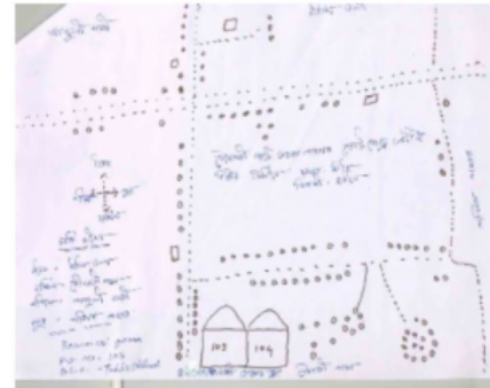

নিৰ্বাচক পঞ্জীয়ন বিষয়াৰ স্বাক্ষৰ

Nazri Naksha

Google Map View

Polling Station Building Front View

ভোটগ্ৰহন কেন্দ্ৰৰ সন্মুখৰ দৃশ্য

Cad View

Key MAP View

1 নাম : হাফিজ উদ্দিন পিতাৰ নাম: আব্দুল মজিত ঘৰ নং : ১৩৩ বয়স : 70 লিঙ্গ : পুৰুষ	DBH7038746 ফটো উপলব্ধ	2 নাম : ছুফিয়া খাতুন স্বামীৰ নাম: হাফিজ উদ্দিন ঘৰ নং : ১৩৩ বয়স : 56 লিঙ্গ : মহিলা	DBH7038757 ফটো উপলব্ধ	# 3 নাম : গুল নাহাৰ বেগম পিতাৰ নাম: হাফিজ উদ্দিন ঘৰ নং : ১৩৩ বয়স : 32 লিঙ্গ : মহিলা	DBH0307975 ফটো উপলব্ধ
# 4 নাম : আমিনুল হক পিতাৰ নাম: হাফিজ উদ্দিন ঘৰ নং : ১৩৩ বয়স : 25 লিঙ্গ : পুৰুষ	DBH0721258 ফটো উপলব্ধ	5 নাম : মাফুজা খাতুন স্বামীৰ নাম: আমিনুল হক ঘৰ নং : ১৩৩ বয়স : 23 লিঙ্গ : মহিলা	DBH1534106 ফটো উপলব্ধ	6 নাম : ওৱাইদুল ইছলাম পিতাৰ নাম: হাফিজ উদ্দিন ঘৰ নং : 133ক বয়স : 38 লিঙ্গ : পুৰুষ	DBH7038768 ফটো উপলব্ধ
7 নাম : হাফিজা বেগম স্বামীৰ নাম: ওৱাইদুল ইছলাম ঘৰ নং : 133ক বয়স : 35 লিঙ্গ : মহিলা	DBH0721357 ফটো উপলব্ধ	# 8 নাম : হজৰত আলি পিতাৰ নাম: মমৰোজ আলী ঘৰ নং : ১৩৪ বয়স : 65 লিঙ্গ : পুৰুষ	DBH7038779 ফটো উপলব্ধ	# 9 নাম : নূৰজাহান বেগম স্বামীৰ নাম: হজৰত আলী আলী ঘৰ নং : ১৩৪ বয়স : 55 লিঙ্গ : মহিলা	DBH7038780 ফটো উপলব্ধ
# 10 নাম : মফিদুল ইছলাম পিতাৰ নাম: হজৰত আলী আলী ঘৰ নং : ১৩৪ বয়স : 38 লিঙ্গ : পুৰুষ	DBH7038804 ফটো উপলব্ধ	11 নাম : মিনাৰা খাতুন পিতাৰ নাম: হজৰত আলী আলী ঘৰ নং : 134 বয়স : 32 লিঙ্গ : মহিলা	DBH0308619 ফটো উপলব্ধ	12 নাম : বাশিদুল ইছলাম পিতাৰ নাম: হজৰত আলী ঘৰ নং : ১৩৪ বয়স : 29 লিঙ্গ : পুৰুষ	DBH0505354 ফটো উপলব্ধ
13 নাম : জচপিনা খাতুন স্বামীৰ নাম: বাশিদুল ইছলাম ঘৰ নং : 134 বয়স : 26 লিঙ্গ : মহিলা	QAI0081836 ফটো উপলব্ধ	14 নাম : ওৱাহিদা খাতুন পিতাৰ নাম: হজৰত আলী ঘৰ নং : 134 বয়স : 24 লিঙ্গ : মহিলা	DBH1210327 ফটো উপলব্ধ	15 নাম : ইশাদুল ইছলাম পিতাৰ নাম: হজৰত আলী ঘৰ নং : 134 বয়স : 21 লিঙ্গ : পুৰুষ	QAI0081943 ফটো উপলব্ধ
# 16 নাম : নূৰজাহান বেগম স্বামীৰ নাম: ইশাদুল ইছলাম ঘৰ নং : 134 বয়স : 20 লিঙ্গ : মহিলা	QAI0081927 ফটো উপলব্ধ	# 17 নাম : মুকছিদুল ইছলাম পিতাৰ নাম: হজৰত আলী আলী ঘৰ নং : ১৩৪ ক বয়স : 31 লিঙ্গ : পুৰুষ	DBH0028357 ফটো উপলব্ধ	# 18 নাম : বনা লাইলা স্বামীৰ নাম: মুকছিদুল ইছলাম ঘৰ নং : ১৩৪ ক বয়স : 30 লিঙ্গ : মহিলা	DBH0505362 ফটো উপলব্ধ
# 19 নাম : ওাইদুল ইছলাম পিতাৰ নাম: হজৰত আলী ঘৰ নং : ১৩৪ খ বয়স : 32 লিঙ্গ : পুৰুষ	DBH0028597 ফটো উপলব্ধ	# 20 নাম : মমতাজ বেগম স্বামীৰ নাম: ওৱাইদুল ইছলাম ঘৰ নং : ১৩৪ খ বয়স : 30 লিঙ্গ : মহিলা	DBH0309146 ফটো উপলব্ধ	21 নাম : আক্কাচ আলী পিতাৰ নাম: মমৰোজ আলী ঘৰ নং : ১৩৫ বয়স : 52 লিঙ্গ : পুৰুষ	DBH7038815 ফটো উপলব্ধ
22 নাম : এমৰান হুছেইন পিতাৰ নাম: আক্কাছ আলী ঘৰ নং : 135 বয়স : 20 লিঙ্গ : পুৰুষ	QAI0243121 ফটো উপলব্ধ	23 নাম : নূৰ বানু পিতাৰ নাম: মমৰুজ আলী ঘৰ নং : ১৩৬ বয়স : 61 লিঙ্গ : মহিলা	DBH7038837 ফটো উপলব্ধ	24 নাম : আসাদুল ইছলাম পিতাৰ নাম: ইচব আলী ঘৰ নং : ১৩৬ বয়স : 38 লিঙ্গ : পুৰুষ	DBH7038848 ফটো উপলব্ধ
25 নাম : মিনাৰা খাতুন স্বামীৰ নাম: আসাদুল ইছলাম ঘৰ নং : 136 বয়স : 24 লিঙ্গ : মহিলা	DBH1183946 ফটো উপলব্ধ	26 নাম : নূৰুল হক পিতাৰ নাম: হাবিবুল্লা মিৰ ঘৰ নং : ১৩৭ বয়স : 80 লিঙ্গ : পুৰুষ	DBH7038859 ফটো উপলব্ধ	27 নাম : চকিনা খাতুন স্বামীৰ নাম: নূৰুল হক ঘৰ নং : ১৩৭ বয়স : 61 লিঙ্গ : মহিলা	DBH7038860 ফটো উপলব্ধ
# 28 নাম : বাবুল হক পিতাৰ নাম: নূৰুল হক ঘৰ নং : ১৩৭ বয়স : 40 লিঙ্গ : পুৰুষ	DBH7038871 ফটো উপলব্ধ	# 29 নাম : আবু সামা মিৰ পিতাৰ নাম: নূৰুল হক ঘৰ নং : ১৩৮ বয়স : 47 লিঙ্গ : পুৰুষ	DBH7038893 ফটো উপলব্ধ	30 নাম : নিৰলা খাতুন স্বামীৰ নাম: আবু সামা মিৰ ঘৰ নং : ১৩৮ বয়স : 39 লিঙ্গ : মহিলা	DBH7038906 ফটো উপলব্ধ