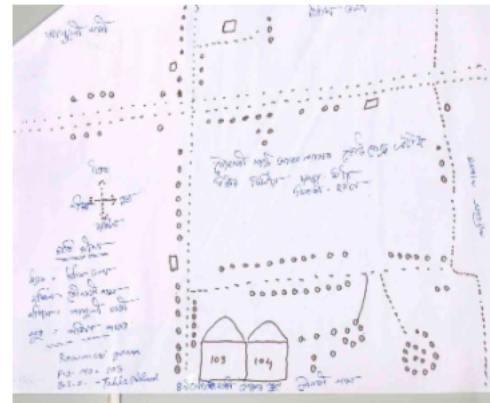

নিৰ্বাচক পঞ্জীয়ন বিষয়াৰ স্বাক্ষৰ

Nazri Naksha

Google Map View

Polling Station Building Front View

ভোটগ্ৰহন কেন্দ্ৰৰ সন্মুখৰ দৃশ্য

Cad View

Key MAP View

1 নাম : তাছলিমা নাৰগীছ পিতাৰ নাম: ৰফিকুল ইছলাম ঘৰ নং : 106 খ বয়স : 29 লিঙ্গ : মহিলা	DBH0313593 ফটো উপলব্ধ	D 2 নাম : আইতন নেচা স্বামীৰ নাম: মৰচব আলী ঘৰ নং : ২২৮ বয়স : 70 লিঙ্গ : মহিলা	DBH7041170 ফটো উপলব্ধ	3 নাম : বাবুল ইছলাম পিতাৰ নাম: আব্দুৰ ৰহমান ঘৰ নং : 228 বয়স : 23 লিঙ্গ : পুৰুষ	QAI0008516 ফটো উপলব্ধ
# 4 নাম : অবল কাসেম পিতাৰ নাম: মৰচব আলী ঘৰ নং : 228 ক বয়স : 46 লিঙ্গ : পুৰুষ	DBH7041181 ফটো উপলব্ধ	# 5 নাম : মৌছিমি খাতুন স্বামীৰ নাম: আবুল কাসেম ঘৰ নং : 228 ক বয়স : 32 লিঙ্গ : মহিলা	DBH0159616 ফটো উপলব্ধ	6 নাম : মোসাৰফ আলী পিতাৰ নাম: মশ্ৰব আলী ঘৰ নং : 228 খ বয়স : 33 লিঙ্গ : পুৰুষ	DBH0092437 ফটো উপলব্ধ
# 7 নাম : মাসুদা ইয়াছমিন স্বামীৰ নাম: মোসাৰফ আলী ঘৰ নং : 228 খ বয়স : 26 লিঙ্গ : মহিলা	DBH0722595 ফটো উপলব্ধ	8 নাম : ৰুচতম আলী পিতাৰ নাম: মৰশ্ৰব আলী ঘৰ নং : 228 গ বয়স : 39 লিঙ্গ : পুৰুষ	DBH7041192 ফটো উপলব্ধ	9 নাম : মাজেদা খাতুন স্বামীৰ নাম: ৰুচতম আলী ঘৰ নং : 228 গ বয়স : 38 লিঙ্গ : মহিলা	DBH7041205 ফটো উপলব্ধ
10 নাম : জ্যোচনাৰা বেগম স্বামীৰ নাম: জয়নাল আবদিন ঘৰ নং : 228 ঙ বয়স : 52 লিঙ্গ : মহিলা	DBH1594076 ফটো উপলব্ধ	11 নাম : জোনাইদৰ ৰহমান পিতাৰ নাম: জয়নাল আবদিন ঘৰ নং : 228 ঙ বয়স : 33 লিঙ্গ : পুৰুষ	DBH1782101 ফটো উপলব্ধ	12 নাম : ছাদিকুল ইছলাম পিতাৰ নাম: জয়নাল আবদিন ঘৰ নং : 228 ঙ বয়স : 27 লিঙ্গ : পুৰুষ	DBH2008985 ফটো উপলব্ধ
13 নাম : ছামাদুল ইছলাম পিতাৰ নাম: জয়নাল আবদিন ঘৰ নং : 228 ঙ বয়স : 22 লিঙ্গ : পুৰুষ	DBH2008993 ফটো উপলব্ধ	14 নাম : এলিজা খাতুন স্বামীৰ নাম: সাদিকুল ইছলাম ঘৰ নং : 228 ঙ বয়স : 19 লিঙ্গ : মহিলা	QAI0130534 ফটো উপলব্ধ	15 নাম : আবদুৰ ৰহমান পিতাৰ নাম: মৰশ্ৰব আলী ঘৰ নং : ২২৯ বয়স : 50 লিঙ্গ : পুৰুষ	DBH7041216 ফটো উপলব্ধ
16 নাম : দিলৱাৰা বেগম স্বামীৰ নাম: আঃ ৰহমান ঘৰ নং : ২২৯ বয়স : 44 লিঙ্গ : মহিলা	DBH7041227 ফটো উপলব্ধ	D 17 নাম : জহুৰা খাতুন স্বামীৰ নাম: কাচুম আলী ঘৰ নং : ২৩০ বয়স : 85 লিঙ্গ : মহিলা	DBH7041249 ফটো উপলব্ধ	D 18 নাম : জহুৰ উদ্দিন পিতাৰ নাম: কাচুম আলী ঘৰ নং : ২৩১ বয়স : 70 লিঙ্গ : পুৰুষ	DBH7041250 ফটো উপলব্ধ
D 19 নাম : ছুফিয়া খাতুন স্বামীৰ নাম: জহুৰ উদ্দিন ঘৰ নং : ২৩১ বয়স : 50 লিঙ্গ : মহিলা	DBH7041261 ফটো উপলব্ধ	20 নাম : আব হানিফ পিতাৰ নাম: আব্দুল জহুৰ ঘৰ নং : ২৩১ বয়স : 42 লিঙ্গ : পুৰুষ	DBH7041272 ফটো উপলব্ধ	21 নাম : ৰফিকুল ইছলাম পিতাৰ নাম: কাচুম আলী ঘৰ নং : ২৩২ বয়স : 50 লিঙ্গ : পুৰুষ	DBH7041283 ফটো উপলব্ধ
22 নাম : বাহিমা খাতুন স্বামীৰ নাম: ৰফিকুল ইছলাম ঘৰ নং : ২৩২ বয়স : 45 লিঙ্গ : মহিলা	DBH7041294 ফটো উপলব্ধ	23 নাম : মোছলিমা নাৰগীছ পিতাৰ নাম: ৰফিকুল ইছলাম ঘৰ নং : ২৩২ বয়স : 29 লিঙ্গ : মহিলা	DBH0722108 ফটো উপলব্ধ	24 নাম : বুল বুল আলম পিতাৰ নাম: ৰফিকুল ইছলাম ঘৰ নং : ২৩২ বয়স : 23 লিঙ্গ : পুৰুষ	DBH1592187 ফটো উপলব্ধ
25 নাম : হিৰামন নেছা স্বামীৰ নাম: বুলবুল আলম ঘৰ নং : 232 বয়স : 22 লিঙ্গ : মহিলা	QAI0192633 ফটো উপলব্ধ	26 নাম : মাহাৰুল ইছলাম পিতাৰ নাম: ৰফিকুল ইছলাম ঘৰ নং : 232 বয়স : 21 লিঙ্গ : পুৰুষ	QAI0007864 ফটো উপলব্ধ	27 নাম : ইমদাদুল ইছলাম পিতাৰ নাম: আব্দুল আলী ঘৰ নং : 233 বয়স : 31 লিঙ্গ : পুৰুষ	QAI0131631 ফটো উপলব্ধ
28 নাম : কুহিনৰ বেগম স্বামীৰ নাম: ইমদাদুল ইছলাম ঘৰ নং : 233 বয়স : 31 লিঙ্গ : মহিলা	QAI0131664 ফটো উপলব্ধ	29 নাম : জাহেৰ বানু স্বামীৰ নাম: আঃ গফুৰ ঘৰ নং : ২৩৪ বয়স : 90 লিঙ্গ : মহিলা	DBH7041341 ফটো উপলব্ধ	30 নাম : আঃ কাদিৰ পিতাৰ নাম: আঃ গফুৰ ঘৰ নং : ২৩৪ বয়স : 65 লিঙ্গ : পুৰুষ	DBH7041329 ফটো উপলব্ধ