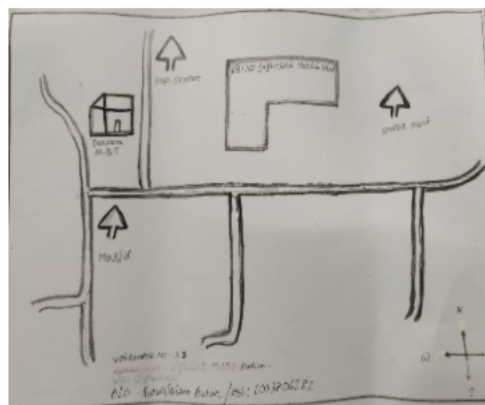

Nazri Naksha