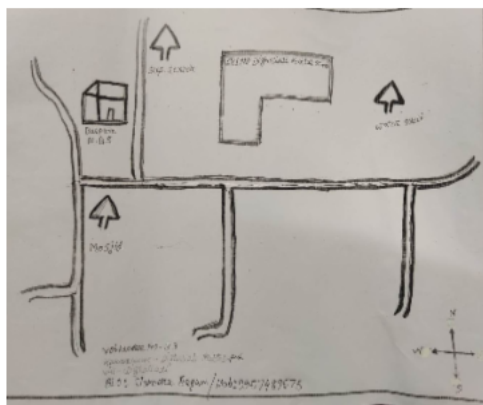

Nazri Naksha