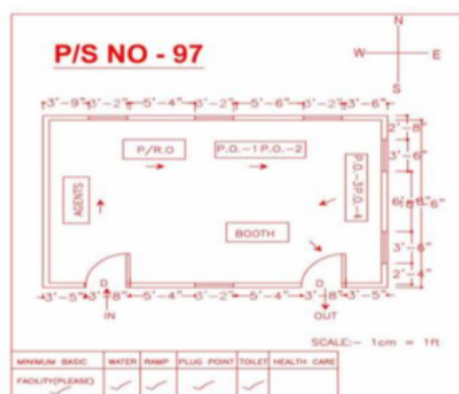

নিৰ্বাচক পঞ্জীয়ন বিষয়াৰ স্বাক্ষৰ

Nazri Naksha

Google Map View

Polling Station Building Front View

ভোটগ্ৰহন কেন্দ্ৰৰ সন্মুখৰ দৃশ্য

Cad View

Key MAP View

1 নাম : মালেকা খাতুন স্বামীৰ নাম: আঃ বহিম ঘৰ নং : 1 বয়স : 71 লিঙ্গ : মহিলা	CCG7934567 ফটো উপলব্ধ	2 নাম : ওৱাহেদ আলী পিতাৰ নাম: আঃবাহিম ঘৰ নং : 01 বয়স : 48 লিঙ্গ : পুৰুষ	CCG7934578 ফটো উপলব্ধ	3 নাম : ছাইফুল ইছলাম পিতাৰ নাম: আঃ বহিম ঘৰ নং : 1 বয়স : 44 লিঙ্গ : পুৰুষ	CCG7934590 ফটো উপলব্ধ
4 নাম : হাজেৰা খাতুন স্বামীৰ নাম: ওৱাহেদ আলী ঘৰ নং : 01 বয়স : 44 লিঙ্গ : মহিলা	CCG7934589 ফটো উপলব্ধ	5 নাম : বাহাৰুল ইছলাম পিতাৰ নাম: আঃবাহিম ঘৰ নং : 01 বয়স : 39 লিঙ্গ : পুৰুষ	CCG7934603 ফটো উপলব্ধ	6 নাম : খাইৰুল ইছলাম পিতাৰ নাম: আঃ বহিম ঘৰ নং : 1 বয়স : 38 লিঙ্গ : পুৰুষ	CCG7934614 ফটো উপলব্ধ
7 নাম : জেচমিন জিন্নত ছেমিম স্বামীৰ নাম: বাহাৰুল ইছলাম ঘৰ নং : 01 বয়স : 35 লিঙ্গ : মহিলা	CCG7942463 ফটো উপলব্ধ	8 নাম : মতিউৰ ৰহমান পিতাৰ নাম: মৃত. আব্দুৰ ৰহিম ঘৰ নং : 1 বয়স : 32 লিঙ্গ : পুৰুষ	CCG0336958 ফটো উপলব্ধ	9 নাম : মোচুমী শিৰাজী স্বামীৰ নাম: ছাইফুল ইছলাম ঘৰ নং : 01 বয়স : 30 লিঙ্গ : মহিলা	CCG0291096 ফটো উপলব্ধ
10 নাম : হাবুন ৰছিদ পিতাৰ নাম: ওৱাহেদ আলী ঘৰ নং : 1 বয়স : 24 লিঙ্গ : পুৰুষ	QAI0005751 ফটো উপলব্ধ	11 নাম : আঃ গুফৰ পিতাৰ নাম: ইছেইন আলী ঘৰ নং : 02 বয়স : 59 লিঙ্গ : পুৰুষ	CCG7934625 ফটো উপলব্ধ	12 নাম : কুলচুম বিবি স্বামীৰ নাম: আঃগুফৰ ঘৰ নং : 02 বয়স : 57 লিঙ্গ : মহিলা	CCG7934636 ফটো উপলব্ধ
13 নাম : বাবুল ইছলাম পিতাৰ নাম: আব্দুল গফুৰ ঘৰ নং : 02 বয়স : 34 লিঙ্গ : পুৰুষ	CCG0047985 ফটো উপলব্ধ	14 নাম : পূৰ্ণিমা খাতুন স্বামীৰ নাম: জাইৰুল ইছলাম ঘৰ নং : 2 বয়স : 33 লিঙ্গ : মহিলা	CCG7942474 ফটো উপলব্ধ	15 নাম : ফাৰুক আহমেদ পিতাৰ নাম: আব্দুল গফুৰ ঘৰ নং : 02 বয়স : 32 লিঙ্গ : পুৰুষ	CCG0269852 ফটো উপলব্ধ
16 নাম : আনচাৰুল ইছলাম পিতাৰ নাম: আব্দুল গফুৰ ঘৰ নং : 2 বয়স : 22 লিঙ্গ : পুৰুষ	CCG1150101 ফটো উপলব্ধ	17 নাম : ইছমোতাৰা বেগম স্বামীৰ নাম: বাবুল ইছলাম ঘৰ নং : 2 বয়স : 22 লিঙ্গ : মহিলা	QAI0255562 ফটো উপলব্ধ	18 নাম : জমিলা খাতুন স্বামীৰ নাম: আঃ বাৰিক ঘৰ নং : 3 বয়স : 75 লিঙ্গ : মহিলা	CCG7934670 ফটো উপলব্ধ
19 নাম : আছিয়া খাতুন পিতাৰ নাম: আঃ বাৰিক ঘৰ নং : 3 বয়স : 49 লিঙ্গ : মহিলা	CCG7934681 ফটো উপলব্ধ	20 নাম : জামাল উদ্দিন পিতাৰ নাম: আঃ বাৰিক ঘৰ নং : 3 বয়স : 47 লিঙ্গ : পুৰুষ	CCG7934692 ফটো উপলব্ধ	21 নাম : নাজিৰ হুছেইন পিতাৰ নাম: আঃ বাৰিক ঘৰ নং : 3 বয়স : 45 লিঙ্গ : পুৰুষ	CCG7934716 ফটো উপলব্ধ
22 নাম : হাফিজা খাতুন স্বামীৰ নাম: জামাল উদ্দিন ঘৰ নং : 3 বয়স : 44 লিঙ্গ : মহিলা	CCG7934705 ফটো উপলব্ধ	23 নাম : এছমিনা খাতুন স্বামীৰ নাম: নাজিৰ হুছেইন ঘৰ নং : 3 বয়স : 43 লিঙ্গ : মহিলা	CCG7934727 ফটো উপলব্ধ	24 নাম : ইক্ৰামুল হুছেইন পিতাৰ নাম: আব্দুল বাৰিক ঘৰ নং : 3 বয়স : 41 লিঙ্গ : পুৰুষ	CCG7934738 ফটো উপলব্ধ
25 নাম : ইয়াছিন আলী পিতাৰ নাম: আঃ বাৰিক ঘৰ নং : 3 বয়স : 38 লিঙ্গ : পুৰুষ	CCG7934749 ফটো উপলব্ধ	26 নাম : জেচমিনা খাতুন স্বামীৰ নাম: ইয়াছিন আলী ঘৰ নং : 3 বয়স : 33 লিঙ্গ : মহিলা	CCG0336891 ফটো উপলব্ধ	27 নাম : ৰামিজ ৰাজা পিতাৰ নাম: নুৰুজ জামান ঘৰ নং : 3 বয়স : 28 লিঙ্গ : পুৰুষ	CCG0270082 ফটো উপলব্ধ
28 নাম : হাচিনা মমতাজ পিতাৰ নাম: জামাল উদ্দিন ঘৰ নং : 03 বয়স : 23 লিঙ্গ : মহিলা	CCG0572149 ফটো উপলব্ধ	29 নাম : আছিফ আলম পিতাৰ নাম: নাজিৰ হুছেইন ঘৰ নং : 3 বয়স : 22 লিঙ্গ : পুৰুষ	CCG1148733 ফটো উপলব্ধ	30 নাম : মোবাৰক হুছেইন পিতাৰ নাম: উছেইন আলী ঘৰ নং : 4 বয়স : 49 লিঙ্গ : পুৰুষ	CCG7934761 ফটো উপলব্ধ