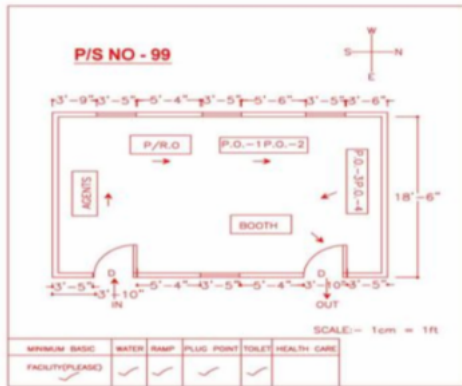

নিৰ্বাচক পঞ্জীয়ন বিষয়াৰ স্বাক্ষৰ

Nazri Naksha

Google Map View

Polling Station Building Front View

ভোটগ্ৰহন কেন্দ্ৰৰ সন্মুখৰ দৃশ্য

Cad View

Key MAP View

1 নাম : সকিনা খাতুন স্বামীৰ নাম: সমসৈৰ আলী ঘৰ নং : 1 বয়স : 81 লিঙ্গ : মহিলা	CCG8134563 ফটো উপলব্ধ	2 নাম : নূৰল হক পিতাৰ নাম: সমসৈৰ আলী ঘৰ নং : 1 বয়স : 59 লিঙ্গ : পুৰুষ	CCG8134596 ফটো উপলব্ধ	3 নাম : মইনুল হক পিতাৰ নাম: সমসৈৰ আলী ঘৰ নং : 1 বয়স : 56 লিঙ্গ : পুৰুষ	CCG8134609 ফটো উপলব্ধ
4 নাম : মাজিদুল ইছলাম পিতাৰ নাম: সমসৈৰ আলী ঘৰ নং : 1 বয়স : 53 লিঙ্গ : পুৰুষ	CCG8134610 ফটো উপলব্ধ	5 নাম : জাহেৰা খাতুন স্বামীৰ নাম: ফজলুল হক ঘৰ নং : 1 বয়স : 51 লিঙ্গ : মহিলা	CCG8134585 ফটো উপলব্ধ	# 6 নাম : শিৰাজুল ইছলাম পিতাৰ নাম: সমসৈৰ আলী ঘৰ নং : 1 বয়স : 49 লিঙ্গ : পুৰুষ	CCG8134621 ফটো উপলব্ধ
7 নাম : বিমলা খাতুন স্বামীৰ নাম: সিবাজুল ইছলাম ঘৰ নং : 1 বয়স : 40 লিঙ্গ : মহিলা	CCG8134632 ফটো উপলব্ধ	8 নাম : স্বহিদুল ইছলাম পিতাৰ নাম: সমসৈৰ আলী ঘৰ নং : 1 বয়স : 39 লিঙ্গ : পুৰুষ	CCG8134643 ফটো উপলব্ধ	9 নাম : নাচিমা খাতুন পিতাৰ নাম: সমসৈৰ আলী ঘৰ নং : 1 বয়স : 38 লিঙ্গ : মহিলা	CCG8134665 ফটো উপলব্ধ
10 নাম : খালিদা আহমেদ স্বামীৰ নাম: মাজিদুল ইছলাম ঘৰ নং : 1 বয়স : 38 লিঙ্গ : মহিলা	CCG8134676 ফটো উপলব্ধ	11 নাম : হাচিনাৰা খাতুন স্বামীৰ নাম: মইনুল হক ঘৰ নং : 1 বয়স : 37 লিঙ্গ : মহিলা	CCG8134654 ফটো উপলব্ধ	12 নাম : জাহাঙ্গীৰ আলম পিতাৰ নাম: ফজলুল হক ঘৰ নং : 1 বয়স : 26 লিঙ্গ : পুৰুষ	CCG0312389 ফটো উপলব্ধ
13 নাম : ফাৰহানা বেগম পিতাৰ নাম: ফজলুল হক ঘৰ নং : 1 বয়স : 25 লিঙ্গ : মহিলা	CCG0336651 ফটো উপলব্ধ	14 নাম : শ্বেখ আব্দুল্লা পিতাৰ নাম: সাঈদুল্লাহ মিয়া ঘৰ নং : 2 বয়স : 62 লিঙ্গ : পুৰুষ	CCG8134701 ফটো উপলব্ধ	15 নাম : জেবিনা পাৰবিন স্বামীৰ নাম: শ্বেখ আব্দুল্লা ঘৰ নং : 2 বয়স : 48 লিঙ্গ : মহিলা	CCG8134712 ফটো উপলব্ধ
16 নাম : চুলতানা বেজিয়া স্বামীৰ নাম: আব্দুল মোতালী ঘৰ নং : 2 বয়স : 41 লিঙ্গ : মহিলা	CCG8134734 ফটো উপলব্ধ	17 নাম : জীহান আশ্রাফী পিতাৰ নাম: শ্বেখ আব্দুল্লা ঘৰ নং : 2 বয়স : 28 লিঙ্গ : পুৰুষ	CCG0241463 ফটো উপলব্ধ	18 নাম : পাৰভেজ শাহীনা পিতাৰ নাম: শ্বেখ আব্দুল্লাহ ঘৰ নং : 02 বয়স : 25 লিঙ্গ : মহিলা	CCG0286054 ফটো উপলব্ধ
19 নাম : জাহিৰ আশ্রাফী পিতাৰ নাম: শ্বেখ আব্দুল্লাহ ঘৰ নং : 2 বয়স : 22 লিঙ্গ : পুৰুষ	QAI0013672 ফটো উপলব্ধ	20 নাম : সাইম আশফাক পিতাৰ নাম: আব্দুল মোতা আলী ঘৰ নং : 2 বয়স : 22 লিঙ্গ : পুৰুষ	QAI0056473 ফটো উপলব্ধ	21 নাম : ছামছ উদ্দিন পিতাৰ নাম: আব্দুল হাই ঘৰ নং : 3 বয়স : 67 লিঙ্গ : পুৰুষ	CCG8134767 ফটো উপলব্ধ
22 নাম : মজিদা খাতুন স্বামীৰ নাম: ছামছুদ্দিন ঘৰ নং : 3 বয়স : 55 লিঙ্গ : মহিলা	CCG8134778 ফটো উপলব্ধ	23 নাম : মাজাহাৰুল ইছলাম পিতাৰ নাম: ছামছুদ্দিন ঘৰ নং : 3 বয়স : 36 লিঙ্গ : পুৰুষ	CCG8134789 ফটো উপলব্ধ	24 নাম : ছামছ উদ্দিন পিতাৰ নাম: হাৰেজ আলী ঘৰ নং : 4 বয়স : 55 লিঙ্গ : পুৰুষ	CCG8134825 ফটো উপলব্ধ
25 নাম : আহিয়া খাতুন স্বামীৰ নাম: ছামছুদ্দিন ঘৰ নং : 8 বয়স : 49 লিঙ্গ : মহিলা	CCG8134836 ফটো উপলব্ধ	26 নাম : মহাম্মদ মেৰাজুল ইছলাম পিতাৰ নাম: ছামছ উদ্দিন ঘৰ নং : 4 বয়স : 31 লিঙ্গ : পুৰুষ	CCG0140186 ফটো উপলব্ধ	27 নাম : ববিলা খাতুন স্বামীৰ নাম: মুস্তাফিজুৰ বহমান ঘৰ নং : 4 বয়স : 29 লিঙ্গ : মহিলা	CCG0240861 ফটো উপলব্ধ
28 নাম : মোবাৰক আলী পিতাৰ নাম: ছামছ উদ্দিন ঘৰ নং : 4 বয়স : 27 লিঙ্গ : পুৰুষ	CCG0140129 ফটো উপলব্ধ	29 নাম : আজাহাৰুল ইছলাম পিতাৰ নাম: জহুৰ আলী ঘৰ নং : 04 বয়স : 26 লিঙ্গ : পুৰুষ	CCG0241281 ফটো উপলব্ধ	30 নাম : ফৰজিয়া ইয়াছমিন স্বামীৰ নাম: মোবাৰক আলী ঘৰ নং : 8 বয়স : 26 লিঙ্গ : মহিলা	CCG0394130 ফটো উপলব্ধ