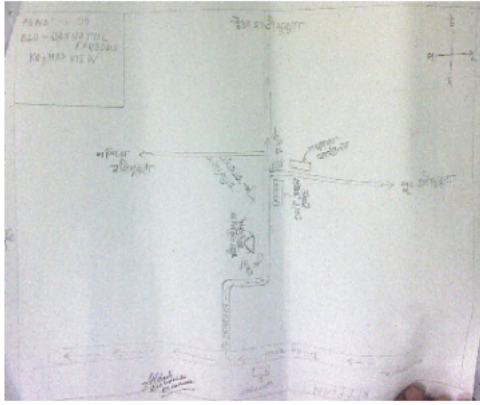

Nazri Naksha