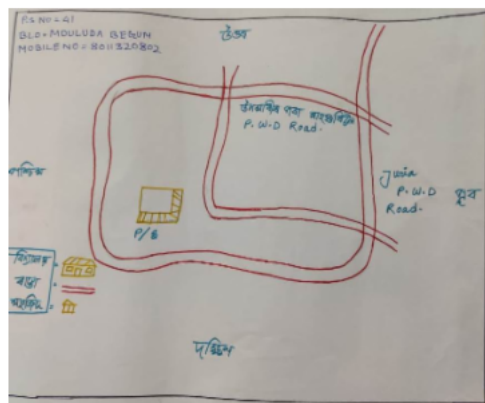

Nazri Naksha