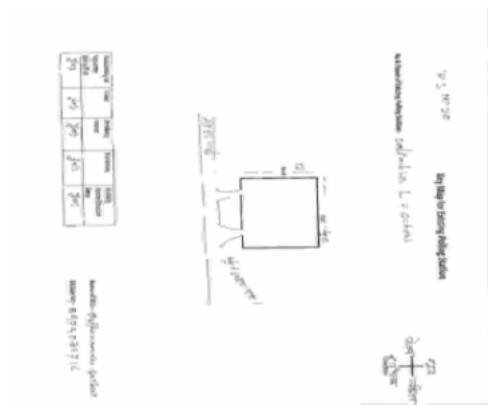

নিৰ্বাচক পঞ্জীয়ন বিষয়াৰ স্বাক্ষৰ

Nazri Naksha

Google Map View

Polling Station Building Front View

ভোটগ্ৰহন কেন্দ্ৰৰ সন্মুখৰ দৃশ্য

Cad View

Key MAP View

1 নাম : বুমেনা খাতুন স্বামীৰ নাম: হাবুনা ৰচিদ ঘৰ নং : 47 বয়স : 46 লিঙ্গ : মহিলা	BMX3244324	ফটো উপলব্ধ	2 নাম : শিৰিণা খাতুন পিতাৰ নাম: ফজলুল হক ঘৰ নং : 109 বয়স : 27 লিঙ্গ : মহিলা	BMX1664929	ফটো উপলব্ধ	# 3 নাম : মণিৰ উদ্দিন পিতাৰ নাম: আব্দুল বাৰিক ঘৰ নং : 186 বয়স : 70 লিঙ্গ : পুৰুষ	BMX3244062	ফটো উপলব্ধ
# 4 নাম : চাহাৰ বান স্বামীৰ নাম: মনিৰ উদ্দিন ঘৰ নং : 241 বয়স : 66 লিঙ্গ : মহিলা	BMX3244073	ফটো উপলব্ধ	# 5 নাম : মজিবুৰ ৰহমান পিতাৰ নাম: মনিৰ উদ্দিন ঘৰ নং : 241 বয়স : 32 লিঙ্গ : পুৰুষ	BMX3249261	ফটো উপলব্ধ	# 6 নাম : চামিনা খাতুন স্বামীৰ নাম: মজিবুৰ ৰহমান ঘৰ নং : 241 বয়স : 31 লিঙ্গ : মহিলা	BMX3248677	ফটো উপলব্ধ
# 7 নাম : জয়নাল আবেদিন পিতাৰ নাম: মনিৰ উদ্দিন ঘৰ নং : 241 বয়স : 42 লিঙ্গ : পুৰুষ	BMX3244084	ফটো উপলব্ধ	# 8 নাম : জাহেদা খাতুন স্বামীৰ নাম: জয়নাল আবেদিন ঘৰ নং : 241 বয়স : 33 লিঙ্গ : মহিলা	BMX3248075	ফটো উপলব্ধ	# 9 নাম : আজমুদা খাতুন পিতাৰ নাম: আবু সাহেদ ঘৰ নং : 296 বয়স : 27 লিঙ্গ : মহিলা	BMX1664788	ফটো উপলব্ধ
# 10 নাম : আবু সাহিদ পিতাৰ নাম: আব্দুল জব্বাৰ ঘৰ নং : 198 বয়স : 62 লিঙ্গ : পুৰুষ	BMX3242033	ফটো উপলব্ধ	# 11 নাম : জমিলা খাতুন স্বামীৰ নাম: আবু সাহিদ ঘৰ নং : 198 বয়স : 55 লিঙ্গ : মহিলা	BMX3242044	ফটো উপলব্ধ	# 12 নাম : আতাবুৰ ৰহমান পিতাৰ নাম: আবু সাহিদ ঘৰ নং : 198 বয়স : 41 লিঙ্গ : পুৰুষ	BMX3242055	ফটো উপলব্ধ
# 13 নাম : মজিবুৰ ৰহমান পিতাৰ নাম: আবু সাহিদ ঘৰ নং : 198 বয়স : 36 লিঙ্গ : পুৰুষ	BMX3242077	ফটো উপলব্ধ	# 14 নাম : ছাফিয়া খাতুন স্বামীৰ নাম: ছাফিকুল ইছলাম ঘৰ নং : 198 বয়স : 35 লিঙ্গ : মহিলা	BMX1563242	ফটো উপলব্ধ	# 15 নাম : হবিবুৰ ৰহমান পিতাৰ নাম: আবু সাহিদ ঘৰ নং : 198 বয়স : 33 লিঙ্গ : পুৰুষ	BMX3242088	ফটো উপলব্ধ
# 16 নাম : মমতাজ বেগম স্বামীৰ নাম: আতাবুৰ ৰহমান ঘৰ নং : 198 বয়স : 31 লিঙ্গ : মহিলা	BMX1563402	ফটো উপলব্ধ	# 17 নাম : তৈয়বুৰ ৰহমান পিতাৰ নাম: আবু সাহিদ ঘৰ নং : 198 বয়স : 28 লিঙ্গ : পুৰুষ	BMX0287151	ফটো উপলব্ধ	# 18 নাম : ৰাজুল ইছলাম পিতাৰ নাম: আবু সাহিদ ঘৰ নং : 198 বয়স : 28 লিঙ্গ : পুৰুষ	BMX0371062	ফটো উপলব্ধ
# 19 নাম : উম্মো ছালমা স্বামীৰ নাম: হবিবুৰ ৰহমান ঘৰ নং : 198 বয়স : 23 লিঙ্গ : মহিলা	BMX1653575	ফটো উপলব্ধ	# 20 নাম : হালিমা খাতুন স্বামীৰ নাম: আব্দুল মন্নান ঘৰ নং : 199 বয়স : 60 লিঙ্গ : মহিলা	BMX3242099	ফটো উপলব্ধ	S 21 নাম : হুচনাৰা বেগম মাতৃৰ নাম: হালিমা খাতুন ঘৰ নং : 199 বয়স : 43 লিঙ্গ : মহিলা	BMX3242102	ফটো উপলব্ধ
22 নাম : ৰফিকুল ইছলাম মাতৃৰ নাম: হালিমা খাতুন ঘৰ নং : 199 বয়স : 43 লিঙ্গ : পুৰুষ	BMX3242113	ফটো উপলব্ধ	# 23 নাম : খাইৰুল ইছলাম মাতৃৰ নাম: হালিমা খাতুন ঘৰ নং : 199 বয়স : 39 লিঙ্গ : পুৰুষ	BMX3242124	ফটো উপলব্ধ	24 নাম : ছালেম্মা খাতুন পিতাৰ নাম: আব্দুল মন্নান ঘৰ নং : 199 বয়স : 33 লিঙ্গ : মহিলা	BMX0068676	ফটো উপলব্ধ
25 নাম : আনজুমা খাতুন স্বামীৰ নাম: ৰফিকুল ইছলাম ঘৰ নং : 199 বয়স : 28 লিঙ্গ : মহিলা	BMX1653583	ফটো উপলব্ধ	# 26 নাম : আনোৱাৰা বেগম স্বামীৰ নাম: খাইৰুল ইছলাম ঘৰ নং : 199 বয়স : 26 লিঙ্গ : মহিলা	BMX1299197	ফটো উপলব্ধ	27 নাম : আবু তালেব পিতাৰ নাম: আব্দুল জব্বাৰ ঘৰ নং : 200 বয়স : 67 লিঙ্গ : পুৰুষ	BMX3242135	ফটো উপলব্ধ
28 নাম : আয়েছা খাতুন স্বামীৰ নাম: আবু তালেব ঘৰ নং : 200 বয়স : 59 লিঙ্গ : মহিলা	BMX3242146	ফটো উপলব্ধ	29 নাম : আশিকুল ইছলাম পিতাৰ নাম: আবু তালেব ঘৰ নং : 200 বয়স : 27 লিঙ্গ : পুৰুষ	BMX029120	ফটো উপলব্ধ	30 নাম : মৌচিনা বেগম স্বামীৰ নাম: আশিকুল ইছলাম ঘৰ নং : 200 বয়স : 21 লিঙ্গ : মহিলা	QAI0076828	ফটো উপলব্ধ