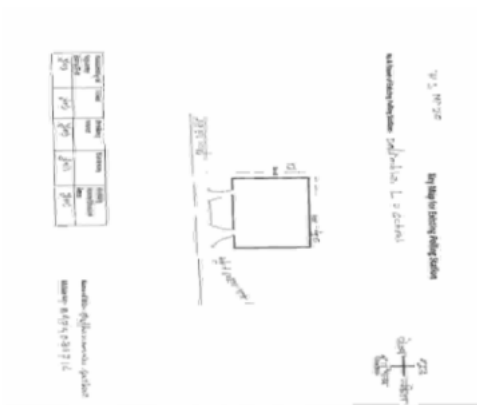

নিৰ্বাচক পঞ্জীয়ন বিষয়াৰ স্বাক্ষৰ

Nazri Naksha

Google Map View

Polling Station Building Front View

ভোটগ্ৰহন কেন্দ্ৰৰ সন্মুখৰ দৃশ্য

Cad View

Key MAP View

1 নাম : বুমেনা খাতুন স্বামীৰ নাম: হাবুনা ৰচিদ ঘৰ নং : 47 বয়স : 46 লিঙ্গ : মহিলা	BMX3244324	ফটো উপলব্ধ	2 নাম : শিৰিণা খাতুন পিতাৰ নাম: ফজলুল হক ঘৰ নং : 109 বয়স : 27 লিঙ্গ : মহিলা	BMX1664929	ফটো উপলব্ধ	# 3 নাম : মণিৰ উদ্দিন পিতাৰ নাম: আব্দুল বাৰিক ঘৰ নং : 186 বয়স : 70 লিঙ্গ : পুৰুষ	BMX3244062	ফটো উপলব্ধ
# 4 নাম : চাহাৰ বান স্বামীৰ নাম: মনিৰ উদ্দিন ঘৰ নং : 241 বয়স : 66 লিঙ্গ : মহিলা	BMX3244073	ফটো উপলব্ধ	# 5 নাম : মজিবুৰ ৰহমান পিতাৰ নাম: মনিৰ উদ্দিন ঘৰ নং : 241 বয়স : 32 লিঙ্গ : পুৰুষ	BMX3249261	ফটো উপলব্ধ	# 6 নাম : চামিনা খাতুন স্বামীৰ নাম: মজিবুৰ ৰহমান ঘৰ নং : 241 বয়স : 31 লিঙ্গ : মহিলা	BMX3248677	ফটো উপলব্ধ
# 7 নাম : জয়নাল আবেদিন পিতাৰ নাম: মনিৰ উদ্দিন ঘৰ নং : 241 বয়স : 42 লিঙ্গ : পুৰুষ	BMX3244084	ফটো উপলব্ধ	# 8 নাম : জাহেদা খাতুন স্বামীৰ নাম: জয়নাল আবেদিন ঘৰ নং : 241 বয়স : 33 লিঙ্গ : মহিলা	BMX3248075	ফটো উপলব্ধ	# 9 নাম : আজমুদা খাতুন পিতাৰ নাম: আবু সাহেদ ঘৰ নং : 296 বয়স : 27 লিঙ্গ : মহিলা	BMX1664788	ফটো উপলব্ধ
# 10 নাম : আবু সাহিদ পিতাৰ নাম: আব্দুল জব্বাৰ ঘৰ নং : 198 বয়স : 62 লিঙ্গ : পুৰুষ	BMX3242033	ফটো উপলব্ধ	# 11 নাম : জমিলা খাতুন স্বামীৰ নাম: আবু সাহিদ ঘৰ নং : 198 বয়স : 55 লিঙ্গ : মহিলা	BMX3242044	ফটো উপলব্ধ	# 12 নাম : আতাবুৰ ৰহমান পিতাৰ নাম: আবু সাহিদ ঘৰ নং : 198 বয়স : 41 লিঙ্গ : পুৰুষ	BMX3242055	ফটো উপলব্ধ
# 13 নাম : মজিবুৰ ৰহমান পিতাৰ নাম: আবু সাহিদ ঘৰ নং : 198 বয়স : 36 লিঙ্গ : পুৰুষ	BMX3242077	ফটো উপলব্ধ	# 14 নাম : ছাফিয়া খাতুন স্বামীৰ নাম: ছাফিকুল ইছলাম ঘৰ নং : 198 বয়স : 35 লিঙ্গ : মহিলা	BMX1563242	ফটো উপলব্ধ	# 15 নাম : হবিবুৰ ৰহমান পিতাৰ নাম: আবু সাহিদ ঘৰ নং : 198 বয়স : 33 লিঙ্গ : পুৰুষ	BMX3242088	ফটো উপলব্ধ
# 16 নাম : মমতাজ বেগম স্বামীৰ নাম: আতাবুৰ ৰহমান ঘৰ নং : 198 বয়স : 31 লিঙ্গ : মহিলা	BMX1563402	ফটো উপলব্ধ	# 17 নাম : তৈয়বুৰ ৰহমান পিতাৰ নাম: আবু সাহিদ ঘৰ নং : 198 বয়স : 28 লিঙ্গ : পুৰুষ	BMX0287151	ফটো উপলব্ধ	# 18 নাম : ৰাজুল ইছলাম পিতাৰ নাম: আবু সাহিদ ঘৰ নং : 198 বয়স : 28 লিঙ্গ : পুৰুষ	BMX0371062	ফটো উপলব্ধ
# 19 নাম : উম্মো ছালমা স্বামীৰ নাম: হবিবুৰ ৰহমান ঘৰ নং : 198 বয়স : 23 লিঙ্গ : মহিলা	BMX1653575	ফটো উপলব্ধ	# 20 নাম : হালিমা খাতুন স্বামীৰ নাম: আব্দুল মন্নান ঘৰ নং : 199 বয়স : 60 লিঙ্গ : মহিলা	BMX3242099	ফটো উপলব্ধ	S 21 নাম : হুচনাৰা বেগম মাতৃৰ নাম: হালিমা খাতুন ঘৰ নং : 199 বয়স : 43 লিঙ্গ : মহিলা	BMX3242102	ফটো উপলব্ধ
22 নাম : ৰফিকুল ইছলাম মাতৃৰ নাম: হালিমা খাতুন ঘৰ নং : 199 বয়স : 43 লিঙ্গ : পুৰুষ	BMX3242113	ফটো উপলব্ধ	# 23 নাম : খাইৰুল ইছলাম মাতৃৰ নাম: হালিমা খাতুন ঘৰ নং : 199 বয়স : 39 লিঙ্গ : পুৰুষ	BMX3242124	ফটো উপলব্ধ	24 নাম : ছালেম্মা খাতুন পিতাৰ নাম: আব্দুল মন্নান ঘৰ নং : 199 বয়স : 33 লিঙ্গ : মহিলা	BMX0068676	ফটো উপলব্ধ
25 নাম : আনজুমা খাতুন স্বামীৰ নাম: ৰফিকুল ইছলাম ঘৰ নং : 199 বয়স : 28 লিঙ্গ : মহিলা	BMX1653583	ফটো উপলব্ধ	# 26 নাম : আনোৱাৰা বেগম স্বামীৰ নাম: খাইৰুল ইছলাম ঘৰ নং : 199 বয়স : 26 লিঙ্গ : মহিলা	BMX1299197	ফটো উপলব্ধ	27 নাম : আবু তালেব পিতাৰ নাম: আব্দুল জব্বাৰ ঘৰ নং : 200 বয়স : 67 লিঙ্গ : পুৰুষ	BMX3242135	ফটো উপলব্ধ
28 নাম : আয়েছা খাতুন স্বামীৰ নাম: আবু তালেব ঘৰ নং : 200 বয়স : 59 লিঙ্গ : মহিলা	BMX3242146	ফটো উপলব্ধ	29 নাম : আশিকুল ইছলাম পিতাৰ নাম: আবু তালেব ঘৰ নং : 200 বয়স : 27 লিঙ্গ : পুৰুষ	BMX029120	ফটো উপলব্ধ	30 নাম : মৌচিনা বেগম স্বামীৰ নাম: আশিকুল ইছলাম ঘৰ নং : 200 বয়স : 21 লিঙ্গ : মহিলা	QAI0076828	ফটো উপলব্ধ