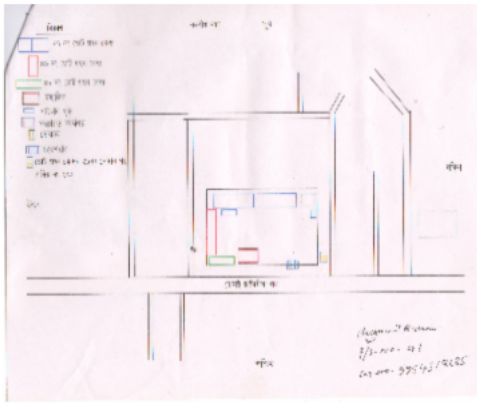

নিৰ্বাচক পঞ্জীয়ন বিষয়াৰ স্বাক্ষৰ

Nazri Naksha

Google Map View

Polling Station Building Front View

ভোটগ্ৰহন কেন্দ্ৰৰ সন্মুখৰ দৃশ্য

Cad View

Key MAP View

1 নাম : বুমেনা খাতুন স্বামীৰ নাম: হাবুনা ৰচিদ ঘৰ নং : 47 বয়স : 46 লিঙ্গ : মহিলা	BMX3244324	ফটো উপলব্ধ	2 নাম : শিৰিণা খাতুন পিতাৰ নাম: ফজলুল হক ঘৰ নং : 109 বয়স : 27 লিঙ্গ : মহিলা	BMX1664929	ফটো উপলব্ধ	# 3 নাম : মণিৰ উদ্দিন পিতাৰ নাম: আব্দুল বাৰিক ঘৰ নং : 186 বয়স : 70 লিঙ্গ : পুৰুষ	BMX3244062	ফটো উপলব্ধ
# 4 নাম : চাহাৰ বান স্বামীৰ নাম: মনিৰ উদ্দিন ঘৰ নং : 241 বয়স : 66 লিঙ্গ : মহিলা	BMX3244073	ফটো উপলব্ধ	# 5 নাম : মজিবুৰ ৰহমান পিতাৰ নাম: মনিৰ উদ্দিন ঘৰ নং : 241 বয়স : 32 লিঙ্গ : পুৰুষ	BMX3249261	ফটো উপলব্ধ	# 6 নাম : চামিনা খাতুন স্বামীৰ নাম: মজিবুৰ ৰহমান ঘৰ নং : 241 বয়স : 31 লিঙ্গ : মহিলা	BMX3248677	ফটো উপলব্ধ
# 7 নাম : জয়নাল আবেদিন পিতাৰ নাম: মনিৰ উদ্দিন ঘৰ নং : 241 বয়স : 42 লিঙ্গ : পুৰুষ	BMX3244084	ফটো উপলব্ধ	# 8 নাম : জাহেদা খাতুন স্বামীৰ নাম: জয়নাল আবেদিন ঘৰ নং : 241 বয়স : 33 লিঙ্গ : মহিলা	BMX3248075	ফটো উপলব্ধ	# 9 নাম : আজমুদা খাতুন পিতাৰ নাম: আবু সাহেদ ঘৰ নং : 296 বয়স : 27 লিঙ্গ : মহিলা	BMX1664788	ফটো উপলব্ধ
# 10 নাম : আবু সাহিদ পিতাৰ নাম: আব্দুল জব্বাৰ ঘৰ নং : 198 বয়স : 62 লিঙ্গ : পুৰুষ	BMX3242033	ফটো উপলব্ধ	# 11 নাম : জমিলা খাতুন স্বামীৰ নাম: আবু সাহিদ ঘৰ নং : 198 বয়স : 55 লিঙ্গ : মহিলা	BMX3242044	ফটো উপলব্ধ	# 12 নাম : আতাবুৰ ৰহমান পিতাৰ নাম: আবু সাহিদ ঘৰ নং : 198 বয়স : 41 লিঙ্গ : পুৰুষ	BMX3242055	ফটো উপলব্ধ
# 13 নাম : মজিবুৰ ৰহমান পিতাৰ নাম: আবু সাহিদ ঘৰ নং : 198 বয়স : 36 লিঙ্গ : পুৰুষ	BMX3242077	ফটো উপলব্ধ	# 14 নাম : ছাফিয়া খাতুন স্বামীৰ নাম: ছাফিকুল ইছলাম ঘৰ নং : 198 বয়স : 35 লিঙ্গ : মহিলা	BMX1563242	ফটো উপলব্ধ	# 15 নাম : হবিবুৰ ৰহমান পিতাৰ নাম: আবু সাহিদ ঘৰ নং : 198 বয়স : 33 লিঙ্গ : পুৰুষ	BMX3242088	ফটো উপলব্ধ
# 16 নাম : মমতাজ বেগম স্বামীৰ নাম: আতাবুৰ ৰহমান ঘৰ নং : 198 বয়স : 31 লিঙ্গ : মহিলা	BMX1563402	ফটো উপলব্ধ	# 17 নাম : তৈয়বুৰ ৰহমান পিতাৰ নাম: আবু সাহিদ ঘৰ নং : 198 বয়স : 28 লিঙ্গ : পুৰুষ	BMX0287151	ফটো উপলব্ধ	# 18 নাম : ৰাজুল ইছলাম পিতাৰ নাম: আবু সাহিদ ঘৰ নং : 198 বয়স : 28 লিঙ্গ : পুৰুষ	BMX0371062	ফটো উপলব্ধ
# 19 নাম : উম্মো ছালমা স্বামীৰ নাম: হবিবুৰ ৰহমান ঘৰ নং : 198 বয়স : 23 লিঙ্গ : মহিলা	BMX1653575	ফটো উপলব্ধ	# 20 নাম : হালিমা খাতুন স্বামীৰ নাম: আব্দুল মন্নান ঘৰ নং : 199 বয়স : 60 লিঙ্গ : মহিলা	BMX3242099	ফটো উপলব্ধ	S 21 নাম : হুচনাৰা বেগম মাতৃৰ নাম: হালিমা খাতুন ঘৰ নং : 199 বয়স : 43 লিঙ্গ : মহিলা	BMX3242102	ফটো উপলব্ধ
22 নাম : ৰফিকুল ইছলাম মাতৃৰ নাম: হালিমা খাতুন ঘৰ নং : 199 বয়স : 43 লিঙ্গ : পুৰুষ	BMX3242113	ফটো উপলব্ধ	# 23 নাম : খাইৰুল ইছলাম মাতৃৰ নাম: হালিমা খাতুন ঘৰ নং : 199 বয়স : 39 লিঙ্গ : পুৰুষ	BMX3242124	ফটো উপলব্ধ	24 নাম : ছালেম্মা খাতুন পিতাৰ নাম: আব্দুল মন্নান ঘৰ নং : 199 বয়স : 33 লিঙ্গ : মহিলা	BMX0068676	ফটো উপলব্ধ
25 নাম : আনজুমা খাতুন স্বামীৰ নাম: ৰফিকুল ইছলাম ঘৰ নং : 199 বয়স : 28 লিঙ্গ : মহিলা	BMX1653583	ফটো উপলব্ধ	# 26 নাম : আনোৱাৰা বেগম স্বামীৰ নাম: খাইৰুল ইছলাম ঘৰ নং : 199 বয়স : 26 লিঙ্গ : মহিলা	BMX1299197	ফটো উপলব্ধ	27 নাম : আবু তালেব পিতাৰ নাম: আব্দুল জব্বাৰ ঘৰ নং : 200 বয়স : 67 লিঙ্গ : পুৰুষ	BMX3242135	ফটো উপলব্ধ
28 নাম : আয়েছা খাতুন স্বামীৰ নাম: আবু তালেব ঘৰ নং : 200 বয়স : 59 লিঙ্গ : মহিলা	BMX3242146	ফটো উপলব্ধ	29 নাম : আশিকুল ইছলাম পিতাৰ নাম: আবু তালেব ঘৰ নং : 200 বয়স : 27 লিঙ্গ : পুৰুষ	BMX029120	ফটো উপলব্ধ	30 নাম : মৌচিনা বেগম স্বামীৰ নাম: আশিকুল ইছলাম ঘৰ নং : 200 বয়স : 21 লিঙ্গ : মহিলা	QAI0076828	ফটো উপলব্ধ