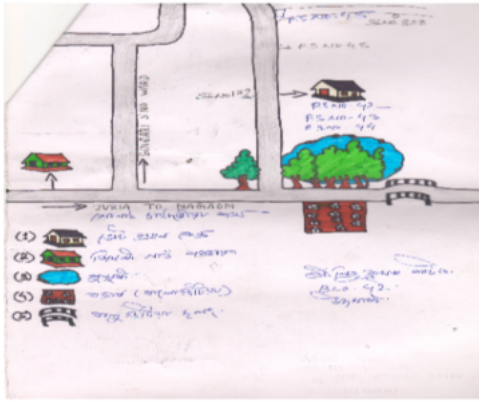

Nazri Naksha