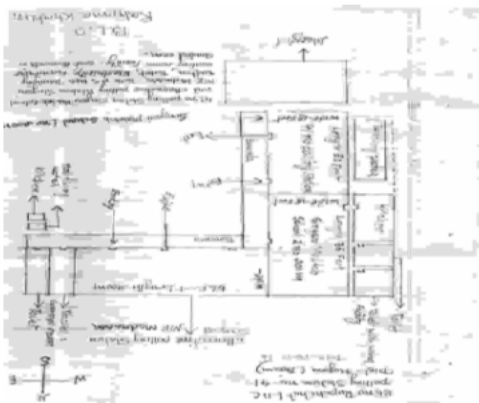

নিৰ্বাচক পঞ্জীয়ন বিষয়াৰ স্বাক্ষৰ

Nazri Naksha

Google Map View

Polling Station Building Front View

ভোটগ্ৰহন কেন্দ্ৰৰ সন্মুখৰ দৃশ্য

Cad View

Key MAP View

| | | | | | |
|---|--------------------------|--|--------------------------|---|--------------------------|
| 1 নাম : আছিয়া খাতুন স্বামীৰ নাম: মৃত মাই উদ্দিন ঘৰ নং : 1 বয়স : 62 লিঙ্গ : মহিলা | BMX3034568 ফটো উপলব্ধ | 2 নাম : মুকিবুৰ ৰহমান পিতাৰ নাম: মাই উদ্দিন ঘৰ নং : 1 বয়স : 36 লিঙ্গ : পুৰুষ | BMX3034591 ফটো উপলব্ধ | 3 নাম : জুলফিয়া আক্তাৰা হুছেইনী স্বামীৰ নাম: মুকিবুৰ ৰহমান ঘৰ নং : 1 বয়স : 35 লিঙ্গ : মহিলা | BMX0327072 ফটো উপলব্ধ |
| # 4 নাম : তছলিমা নাছৰিন পিতাৰ নাম: মৃত মাই উদ্দিন ঘৰ নং : 1 বয়স : 31 লিঙ্গ : মহিলা | BMX0000489 ফটো উপলব্ধ | 5 নাম : আব্দুল মতিন পিতাৰ নাম: আমিৰ উদ্দিন সৰকাৰ ঘৰ নং : 3 বয়স : 65 লিঙ্গ : পুৰুষ | BMX3034637 ফটো উপলব্ধ | # 6 নাম : ফাতেমা খাতুন স্বামীৰ নাম: আব্দুল মতিন ঘৰ নং : 3 বয়স : 52 লিঙ্গ : মহিলা | BMX3034648 ফটো উপলব্ধ |
| 7 নাম : তাফাজ্জুল ইছলাম পিতাৰ নাম: আজিম উদ্দিন মৰল ঘৰ নং : 3 বয়স : 50 লিঙ্গ : পুৰুষ | BMX1618388 ফটো উপলব্ধ | 8 নাম : ছেলিমা খাতুন স্বামীৰ নাম: তাফাজ্জুল ইছলাম ঘৰ নং : 3 বয়স : 47 লিঙ্গ : মহিলা | BMX1562501 ফটো উপলব্ধ | 9 নাম : জুমি বেগম স্বামীৰ নাম: ইয়াছিন আলী ঘৰ নং : 3 বয়স : 27 লিঙ্গ : মহিলা | BMX1527092 ফটো উপলব্ধ |
| 10 নাম : মুকছেদ আহমেদ পিতাৰ নাম: তাফাজ্জুল ইছলাম ঘৰ নং : 3 বয়স : 26 লিঙ্গ : পুৰুষ | BMX0341149 ফটো উপলব্ধ | 11 নাম : আশিৰিন মুবাশ্বিৰ মৰল পিতাৰ নাম: তাফাজ্জুল ইছলাম ঘৰ নং : 3 বয়স : 25 লিঙ্গ : পুৰুষ | BMX0562736 ফটো উপলব্ধ | 12 নাম : বুৰিয়া চুলতানা স্বামীৰ নাম: আশিৰিন মুবাশ্বিৰ মৰল ঘৰ নং : 3 বয়স : 22 লিঙ্গ : মহিলা | BMX1526631 ফটো উপলব্ধ |
| 13 নাম : আমিনা খাতুন স্বামীৰ নাম: নুৰ হুছেইন ঘৰ নং : 8 বয়স : 69 লিঙ্গ : মহিলা | BMX3034660 ফটো উপলব্ধ | 14 নাম : ৰফিকুল ইছলাম পিতাৰ নাম: হালিম উদ্দিন ঘৰ নং : 5 বয়স : 47 লিঙ্গ : পুৰুষ | BMX3034671 ফটো উপলব্ধ | 15 নাম : লুতফন নেহাৰ স্বামীৰ নাম: ৰফিকুল ইছলাম ঘৰ নং : 5 বয়স : 44 লিঙ্গ : মহিলা | BMX3034682 ফটো উপলব্ধ |
| 16 নাম : আব সহিদ কৰিমুল বাৰি পিতাৰ নাম: ৰফিকুল ইছলাম ঘৰ নং : 05 বয়স : 23 লিঙ্গ : পুৰুষ | BMX1525906 ফটো উপলব্ধ | 17 নাম : নুৰ আলি পিতাৰ নাম: বুসন ঘৰ নং : 6 বয়স : 61 লিঙ্গ : পুৰুষ | BMX3034693 ফটো উপলব্ধ | 18 নাম : জাহেৰা খাতুন স্বামীৰ নাম: নুৰ আলি ঘৰ নং : 6 বয়স : 56 লিঙ্গ : মহিলা | BMX3034706 ফটো উপলব্ধ |
| 19 নাম : মুৰছিদা খাতুন স্বামীৰ নাম: আজগৰ আলী ঘৰ নং : 6 বয়স : 37 লিঙ্গ : মহিলা | BMX0278713 ফটো উপলব্ধ | 20 নাম : ইক্ৰামুল ইছলাম পিতাৰ নাম: নুৰ আলী ঘৰ নং : 6 বয়স : 34 লিঙ্গ : পুৰুষ | BMX1562056 ফটো উপলব্ধ | 21 নাম : শ্বহিদা চুলতানা স্বামীৰ নাম: ইক্ৰামুল হুছেইন ঘৰ নং : 6 বয়স : 31 লিঙ্গ : মহিলা | BMX0138628 ফটো উপলব্ধ |
| 22 নাম : ইশাদুল ইছলাম পিতাৰ নাম: নুৰ আলী ঘৰ নং : 6 বয়স : 29 লিঙ্গ : পুৰুষ | BMX0368159 ফটো উপলব্ধ | 23 নাম : ছফিকুল ইছলাম পিতাৰ নাম: নুৰ আলী ঘৰ নং : 6 বয়স : 26 লিঙ্গ : পুৰুষ | BMX0368548 ফটো উপলব্ধ | 24 নাম : ৰুজোমা খাতুন স্বামীৰ নাম: ৰফিকুল ইছলাম ঘৰ নং : 6 বয়স : 24 লিঙ্গ : মহিলা | QAI0154815 ফটো উপলব্ধ |
| 25 নাম : ৰফিকুল ইছলাম পিতাৰ নাম: নুৰ আলী ঘৰ নং : 6 বয়স : 23 লিঙ্গ : পুৰুষ | QAI0154781 ফটো উপলব্ধ | 26 নাম : মফিজ উদ্দিন পিতাৰ নাম: আঃ গফুৰ ঘৰ নং : 9 বয়স : 54 লিঙ্গ : পুৰুষ | BMX3034728 ফটো উপলব্ধ | 27 নাম : জাহানাৰা খাতুন স্বামীৰ নাম: মফিজ উদ্দিন ঘৰ নং : 9 বয়স : 44 লিঙ্গ : মহিলা | BMX3034739 ফটো উপলব্ধ |
| 28 নাম : ফৰিদা খাতুন স্বামীৰ নাম: মফিজ উদ্দিন ঘৰ নং : 9 বয়স : 39 লিঙ্গ : মহিলা | BMX3034740 ফটো উপলব্ধ | 29 নাম : বাহাৰ উদ্দিন পিতাৰ নাম: মফিজ উদ্দিন ঘৰ নং : 9 বয়স : 28 লিঙ্গ : পুৰুষ | BMX0292060 ফটো উপলব্ধ | 30 নাম : মাইন উদ্দিন পিতাৰ নাম: মফিজ উদ্দিন ঘৰ নং : 9 বয়স : 26 লিঙ্গ : পুৰুষ | BMX0584326 ফটো উপলব্ধ |