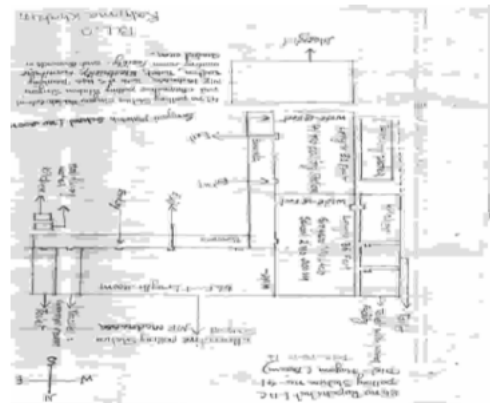

নিৰ্বাচক পঞ্জীয়ন বিষয়াৰ স্বাক্ষৰ

Nazri Naksha

Google Map View

Polling Station Building Front View

ভোটগ্ৰহন কেন্দ্ৰৰ সন্মুখৰ দৃশ্য

Cad View

Key MAP View

| | | | | | |
|---|--------------------------|--|--------------------------|---|--------------------------|
| 1 নাম : আছিয়া খাতুন স্বামীৰ নাম: মৃত মাই উদ্দিন ঘৰ নং : 1 বয়স : 62 লিঙ্গ : মহিলা | BMX3034568 ফটো উপলব্ধ | 2 নাম : মুকিবুৰ ৰহমান পিতাৰ নাম: মাই উদ্দিন ঘৰ নং : 1 বয়স : 36 লিঙ্গ : পুৰুষ | BMX3034591 ফটো উপলব্ধ | 3 নাম : জুলফিয়া আক্তাৰা হুছেইনী স্বামীৰ নাম: মুকিবুৰ ৰহমান ঘৰ নং : 1 বয়স : 35 লিঙ্গ : মহিলা | BMX0327072 ফটো উপলব্ধ |
| # 4 নাম : তছলিমা নাছৰিন পিতাৰ নাম: মৃত মাই উদ্দিন ঘৰ নং : 1 বয়স : 31 লিঙ্গ : মহিলা | BMX0000489 ফটো উপলব্ধ | 5 নাম : আব্দুল মতিন পিতাৰ নাম: আমিৰ উদ্দিন সৰকাৰ ঘৰ নং : 3 বয়স : 65 লিঙ্গ : পুৰুষ | BMX3034637 ফটো উপলব্ধ | # 6 নাম : ফাতেমা খাতুন স্বামীৰ নাম: আব্দুল মতিন ঘৰ নং : 3 বয়স : 52 লিঙ্গ : মহিলা | BMX3034648 ফটো উপলব্ধ |
| 7 নাম : তাফাজ্জুল ইছলাম পিতাৰ নাম: আজিম উদ্দিন মৰল ঘৰ নং : 3 বয়স : 50 লিঙ্গ : পুৰুষ | BMX1618388 ফটো উপলব্ধ | 8 নাম : ছেলিমা খাতুন স্বামীৰ নাম: তাফাজ্জুল ইছলাম ঘৰ নং : 3 বয়স : 47 লিঙ্গ : মহিলা | BMX1562501 ফটো উপলব্ধ | 9 নাম : জুমি বেগম স্বামীৰ নাম: ইয়াছিন আলী ঘৰ নং : 3 বয়স : 27 লিঙ্গ : মহিলা | BMX1527092 ফটো উপলব্ধ |
| 10 নাম : মুকছেদ আহমেদ পিতাৰ নাম: তাফাজ্জুল ইছলাম ঘৰ নং : 3 বয়স : 26 লিঙ্গ : পুৰুষ | BMX0341149 ফটো উপলব্ধ | 11 নাম : আশিৰিন মুবাশ্বিৰ মৰল পিতাৰ নাম: তাফাজ্জুল ইছলাম ঘৰ নং : 3 বয়স : 25 লিঙ্গ : পুৰুষ | BMX0562736 ফটো উপলব্ধ | 12 নাম : বুৰিয়া চুলতানা স্বামীৰ নাম: আশিৰিন মুবাশ্বিৰ মৰল ঘৰ নং : 3 বয়স : 22 লিঙ্গ : মহিলা | BMX1526631 ফটো উপলব্ধ |
| 13 নাম : আমিনা খাতুন স্বামীৰ নাম: নুৰ হুছেইন ঘৰ নং : 8 বয়স : 69 লিঙ্গ : মহিলা | BMX3034660 ফটো উপলব্ধ | 14 নাম : ৰফিকুল ইছলাম পিতাৰ নাম: হালিম উদ্দিন ঘৰ নং : 5 বয়স : 47 লিঙ্গ : পুৰুষ | BMX3034671 ফটো উপলব্ধ | 15 নাম : লুতফন নেহাৰ স্বামীৰ নাম: ৰফিকুল ইছলাম ঘৰ নং : 5 বয়স : 44 লিঙ্গ : মহিলা | BMX3034682 ফটো উপলব্ধ |
| 16 নাম : আব সহিদ কৰিমুল বাৰি পিতাৰ নাম: ৰফিকুল ইছলাম ঘৰ নং : 05 বয়স : 23 লিঙ্গ : পুৰুষ | BMX1525906 ফটো উপলব্ধ | 17 নাম : নুৰ আলি পিতাৰ নাম: বুসন ঘৰ নং : 6 বয়স : 61 লিঙ্গ : পুৰুষ | BMX3034693 ফটো উপলব্ধ | 18 নাম : জাহেৰা খাতুন স্বামীৰ নাম: নুৰ আলি ঘৰ নং : 6 বয়স : 56 লিঙ্গ : মহিলা | BMX3034706 ফটো উপলব্ধ |
| 19 নাম : মুৰছিদা খাতুন স্বামীৰ নাম: আজগৰ আলী ঘৰ নং : 6 বয়স : 37 লিঙ্গ : মহিলা | BMX0278713 ফটো উপলব্ধ | 20 নাম : ইক্ৰামুল ইছলাম পিতাৰ নাম: নুৰ আলী ঘৰ নং : 6 বয়স : 34 লিঙ্গ : পুৰুষ | BMX1562056 ফটো উপলব্ধ | 21 নাম : শ্বহিদা চুলতানা স্বামীৰ নাম: ইক্ৰামুল হুছেইন ঘৰ নং : 6 বয়স : 31 লিঙ্গ : মহিলা | BMX0138628 ফটো উপলব্ধ |
| 22 নাম : ইশাদুল ইছলাম পিতাৰ নাম: নুৰ আলী ঘৰ নং : 6 বয়স : 29 লিঙ্গ : পুৰুষ | BMX0368159 ফটো উপলব্ধ | 23 নাম : ছফিকুল ইছলাম পিতাৰ নাম: নুৰ আলী ঘৰ নং : 6 বয়স : 26 লিঙ্গ : পুৰুষ | BMX0368548 ফটো উপলব্ধ | 24 নাম : ৰুজোমা খাতুন স্বামীৰ নাম: ৰফিকুল ইছলাম ঘৰ নং : 6 বয়স : 24 লিঙ্গ : মহিলা | QAI0154815 ফটো উপলব্ধ |
| 25 নাম : ৰফিকুল ইছলাম পিতাৰ নাম: নুৰ আলী ঘৰ নং : 6 বয়স : 23 লিঙ্গ : পুৰুষ | QAI0154781 ফটো উপলব্ধ | 26 নাম : মফিজ উদ্দিন পিতাৰ নাম: আঃ গফুৰ ঘৰ নং : 9 বয়স : 54 লিঙ্গ : পুৰুষ | BMX3034728 ফটো উপলব্ধ | 27 নাম : জাহানাৰা খাতুন স্বামীৰ নাম: মফিজ উদ্দিন ঘৰ নং : 9 বয়স : 44 লিঙ্গ : মহিলা | BMX3034739 ফটো উপলব্ধ |
| 28 নাম : ফৰিদা খাতুন স্বামীৰ নাম: মফিজ উদ্দিন ঘৰ নং : 9 বয়স : 39 লিঙ্গ : মহিলা | BMX3034740 ফটো উপলব্ধ | 29 নাম : বাহাৰ উদ্দিন পিতাৰ নাম: মফিজ উদ্দিন ঘৰ নং : 9 বয়স : 28 লিঙ্গ : পুৰুষ | BMX0292060 ফটো উপলব্ধ | 30 নাম : মাইন উদ্দিন পিতাৰ নাম: মফিজ উদ্দিন ঘৰ নং : 9 বয়স : 26 লিঙ্গ : পুৰুষ | BMX0584326 ফটো উপলব্ধ |