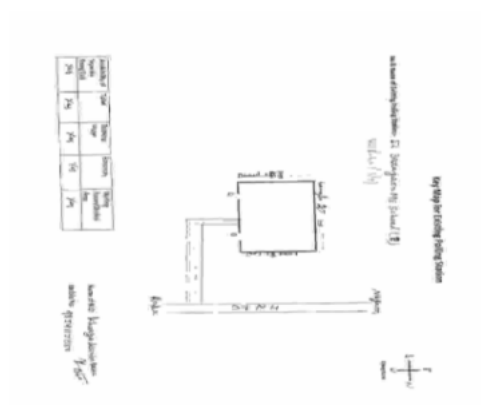

নিৰ্বাচক পঞ্জীয়ন বিষয়াৰ স্বাক্ষৰ

Nazri Naksha

Google Map View

Polling Station Building Front View

ভোটগ্ৰহন কেন্দ্ৰৰ সন্মুখৰ দৃশ্য

Cad View

Key MAP View

<p>S 1 BMX1688928</p> <p>নাম : তছলিমা খাতুন স্বামীৰ নাম : ছিদ্দিক আলী ঘৰ নং : 27 বয়স : 25 লিঙ্গ : মহিলা</p> <p>ফটো উপলব্ধ</p>	<p>2 BMX1727452</p> <p>নাম : তসলিমা খাতুন স্বামীৰ নাম : হাবিবুৰ্ৰ বহমান ঘৰ নং : 45 বয়স : 22 লিঙ্গ : মহিলা</p> <p>ফটো উপলব্ধ</p>	<p>3 BMX0634782</p> <p>নাম : বুকছানা খাতুন পিতাৰ নাম : তাহেৰ আলী ঘৰ নং : 85 বয়স : 25 লিঙ্গ : মহিলা</p> <p>ফটো উপলব্ধ</p>
<p>S 4 BMX1657659</p> <p>নাম : নবনিতা দাস পিতাৰ নাম : প্ৰদীপ কুমাৰ দাস ঘৰ নং : 112 বয়স : 23 লিঙ্গ : মহিলা</p> <p>ফটো উপলব্ধ</p>	<p>S 5 BMX1657642</p> <p>নাম : মৌমিতা বনিদাস পিতাৰ নাম : সুজিত চন্দ্ৰ দাস ঘৰ নং : 112 বয়স : 23 লিঙ্গ : মহিলা</p> <p>ফটো উপলব্ধ</p>	<p># 6 BMX0309617</p> <p>নাম : বাবিয়া খাতুন স্বামীৰ নাম : আনাৰুল হক ঘৰ নং : 213 বয়স : 32 লিঙ্গ : মহিলা</p> <p>ফটো উপলব্ধ</p>
<p># 7 BMX0632752</p> <p>নাম : তাফাজুল ইছলাম পিতাৰ নাম : খৰশেদ আলী ঘৰ নং : 319 বয়স : 28 লিঙ্গ : পুৰুষ</p> <p>ফটো উপলব্ধ</p>	<p>R 8 BMX0309427</p> <p>নাম : সৰুফা খাতুন স্বামীৰ নাম : তাহেৰ আলী ঘৰ নং : 121 বয়স : 33 লিঙ্গ : মহিলা</p> <p>ফটো উপলব্ধ</p>	<p>9 BMX0077438</p> <p>নাম : তাহেৰ আলী পিতাৰ নাম : নুৰুল ইছলাম ঘৰ নং : 121 বয়স : 32 লিঙ্গ : পুৰুষ</p> <p>ফটো উপলব্ধ</p>
<p>10 BMX0077339</p> <p>নাম : আবুল কাসেম পিতাৰ নাম : নুৰুল ইছলাম ঘৰ নং : 121 বয়স : 31 লিঙ্গ : পুৰুষ</p> <p>ফটো উপলব্ধ</p>	<p>11 BMX0309476</p> <p>নাম : দিলৰবা খাতুন স্বামীৰ নাম : কাছেম আলী ঘৰ নং : 121 বয়স : 30 লিঙ্গ : মহিলা</p> <p>ফটো উপলব্ধ</p>	<p>12 QAI0019323</p> <p>নাম : নাৰগিছ চুলতানা স্বামীৰ নাম : বৰ্মজান আলী ঘৰ নং : 137 বয়স : 22 লিঙ্গ : মহিলা</p> <p>ফটো উপলব্ধ</p>
<p># 13 BMX0537969</p> <p>নাম : বাছিদা খাতুন স্বামীৰ নাম : খাইৰুল ইছলাম ঘৰ নং : 197 বয়স : 27 লিঙ্গ : মহিলা</p> <p>ফটো উপলব্ধ</p>	<p>14 QAI0231431</p> <p>নাম : শেখ আব্দুল্লাহ পিতাৰ নাম : বাবুল ইছলাম ঘৰ নং : 148 বয়স : 22 লিঙ্গ : পুৰুষ</p> <p>ফটো উপলব্ধ</p>	<p>15 QAI0231274</p> <p>নাম : ওৰাজিদল ইছলাম পিতাৰ নাম : বাবুল ইছলাম ঘৰ নং : 148 বয়স : 19 লিঙ্গ : পুৰুষ</p> <p>ফটো উপলব্ধ</p>
<p>16 BMX3740225</p> <p>নাম : আছিয়া খাতুন স্বামীৰ নাম : আবুল হাচেন ঘৰ নং : 193 বয়স : 80 লিঙ্গ : মহিলা</p> <p>ফটো উপলব্ধ</p>	<p>17 BMX3740214</p> <p>নাম : আতাউৰ বহমান পিতাৰ নাম : আব্দুল হাচেন ঘৰ নং : 193 বয়স : 55 লিঙ্গ : পুৰুষ</p> <p>ফটো উপলব্ধ</p>	<p># 18 BMX3745399</p> <p>নাম : আতাউৰ বহমান পিতাৰ নাম : আমিন উদ্দিন ঘৰ নং : 173 বয়স : 48 লিঙ্গ : পুৰুষ</p> <p>ফটো উপলব্ধ</p>
<p>19 BMX3745764</p> <p>নাম : ফতিমা খাতুন স্বামীৰ নাম : আতাউৰ বহমান ঘৰ নং : 193 বয়স : 37 লিঙ্গ : মহিলা</p> <p>ফটো উপলব্ধ</p>	<p># 20 BMX3740236</p> <p>নাম : চুলতানা বেগম স্বামীৰ নাম : আতাউৰ বহমান ঘৰ নং : 173 বয়স : 35 লিঙ্গ : মহিলা</p> <p>ফটো উপলব্ধ</p>	<p>21 BMX3740258</p> <p>নাম : জহুৰা খাতুন স্বামীৰ নাম : মগবুল হুচেন ঘৰ নং : 198 বয়স : 77 লিঙ্গ : মহিলা</p> <p>ফটো উপলব্ধ</p>
<p># 22 BMX3740269</p> <p>নাম : নুৰুল আমিন পিতাৰ নাম : মগবুল হুচেন ঘৰ নং : 198 বয়স : 40 লিঙ্গ : পুৰুষ</p> <p>ফটো উপলব্ধ</p>	<p>23 BMX3740270</p> <p>নাম : বহুল আমিন পিতাৰ নাম : মগবুল হুচেন ঘৰ নং : 198 বয়স : 38 লিঙ্গ : পুৰুষ</p> <p>ফটো উপলব্ধ</p>	<p># 24 BMX0354852</p> <p>নাম : বেজুৰানা খাতুন স্বামীৰ নাম : নুৰুল আমিন ঘৰ নং : 198 বয়স : 30 লিঙ্গ : মহিলা</p> <p>ফটো উপলব্ধ</p>
<p>25 BMX0353722</p> <p>নাম : জৰিনা খাতুন স্বামীৰ নাম : বহুল আমিন ঘৰ নং : 198 বয়স : 31 লিঙ্গ : মহিলা</p> <p>ফটো উপলব্ধ</p>	<p>26 BMX0053256</p> <p>নাম : আব্দুৰ ৰৌফ পিতাৰ নাম : মগবুল হুচেন ঘৰ নং : 198 বয়স : 30 লিঙ্গ : পুৰুষ</p> <p>ফটো উপলব্ধ</p>	<p>27 QAI0094359</p> <p>নাম : মুবাশাৰা বেগম স্বামীৰ নাম : আব্দুল ৰৌফ ঘৰ নং : 174 বয়স : 23 লিঙ্গ : মহিলা</p> <p>ফটো উপলব্ধ</p>
<p># 28 BMX3740316</p> <p>নাম : আঃ মালেক পিতাৰ নাম : আব্দুল গফুৰ ঘৰ নং : 195 বয়স : 48 লিঙ্গ : পুৰুষ</p> <p>ফটো উপলব্ধ</p>	<p># 29 BMX3740327</p> <p>নাম : বুকিয়া খাতুন স্বামীৰ নাম : আঃ মালেক ঘৰ নং : 195 বয়স : 47 লিঙ্গ : মহিলা</p> <p>ফটো উপলব্ধ</p>	<p># 30 BMX3740292</p> <p>নাম : আঃ জুব্বাৰ পিতাৰ নাম : আঃ গফুৰ ঘৰ নং : 195 বয়স : 30 লিঙ্গ : পুৰুষ</p> <p>ফটো উপলব্ধ</p>