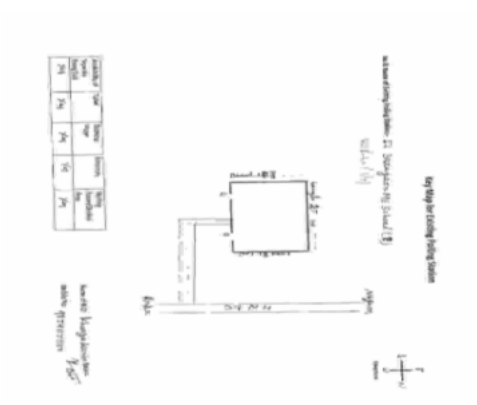

নিৰ্বাচক পঞ্জীয়ন বিষয়াৰ স্বাক্ষৰ

Nazri Naksha

Google Map View

Polling Station Building Front View

ভোটগ্ৰহন কেন্দ্ৰৰ সন্মুখৰ দৃশ্য

Cad View

Key MAP View

<p>S 1 BMX1688928</p> <p>নাম : তছলিমা খাতুন স্বামীৰ নাম : ছিদ্দিক আলী ঘৰ নং : 27 বয়স : 25 লিঙ্গ : মহিলা</p> <p>ফটো উপলব্ধ</p>	<p>2 BMX1727452</p> <p>নাম : তসলিমা খাতুন স্বামীৰ নাম : হাবিবুৰ্ৰ বহমান ঘৰ নং : 45 বয়স : 22 লিঙ্গ : মহিলা</p> <p>ফটো উপলব্ধ</p>	<p>3 BMX0634782</p> <p>নাম : বুকছানা খাতুন পিতাৰ নাম : তাহেৰ আলী ঘৰ নং : 85 বয়স : 25 লিঙ্গ : মহিলা</p> <p>ফটো উপলব্ধ</p>
<p>S 4 BMX1657659</p> <p>নাম : নবনিতা দাস পিতাৰ নাম : প্ৰদীপ কুমাৰ দাস ঘৰ নং : 112 বয়স : 23 লিঙ্গ : মহিলা</p> <p>ফটো উপলব্ধ</p>	<p>S 5 BMX1657642</p> <p>নাম : মৌমিতা বনিদাস পিতাৰ নাম : সুজিত চন্দ্ৰ দাস ঘৰ নং : 112 বয়স : 23 লিঙ্গ : মহিলা</p> <p>ফটো উপলব্ধ</p>	<p># 6 BMX0309617</p> <p>নাম : বাবিয়া খাতুন স্বামীৰ নাম : আনাৰুল হক ঘৰ নং : 213 বয়স : 32 লিঙ্গ : মহিলা</p> <p>ফটো উপলব্ধ</p>
<p># 7 BMX0632752</p> <p>নাম : তাফাজুল ইছলাম পিতাৰ নাম : খৰশেদ আলী ঘৰ নং : 319 বয়স : 28 লিঙ্গ : পুৰুষ</p> <p>ফটো উপলব্ধ</p>	<p>R 8 BMX0309427</p> <p>নাম : সৰুফা খাতুন স্বামীৰ নাম : তাহেৰ আলী ঘৰ নং : 121 বয়স : 33 লিঙ্গ : মহিলা</p> <p>ফটো উপলব্ধ</p>	<p>9 BMX0077438</p> <p>নাম : তাহেৰ আলী পিতাৰ নাম : নুৰুল ইছলাম ঘৰ নং : 121 বয়স : 32 লিঙ্গ : পুৰুষ</p> <p>ফটো উপলব্ধ</p>
<p>10 BMX0077339</p> <p>নাম : আবুল কাসেম পিতাৰ নাম : নুৰুল ইছলাম ঘৰ নং : 121 বয়স : 31 লিঙ্গ : পুৰুষ</p> <p>ফটো উপলব্ধ</p>	<p>11 BMX0309476</p> <p>নাম : দিলৰবা খাতুন স্বামীৰ নাম : কাছেম আলী ঘৰ নং : 121 বয়স : 30 লিঙ্গ : মহিলা</p> <p>ফটো উপলব্ধ</p>	<p>12 QAI0019323</p> <p>নাম : নাৰগিছ চুলতানা স্বামীৰ নাম : বৰ্মজান আলী ঘৰ নং : 137 বয়স : 22 লিঙ্গ : মহিলা</p> <p>ফটো উপলব্ধ</p>
<p># 13 BMX0537969</p> <p>নাম : বাছিদা খাতুন স্বামীৰ নাম : খাইৰুল ইছলাম ঘৰ নং : 197 বয়স : 27 লিঙ্গ : মহিলা</p> <p>ফটো উপলব্ধ</p>	<p>14 QAI0231431</p> <p>নাম : শেখ আব্দুল্লাহ পিতাৰ নাম : বাবুল ইছলাম ঘৰ নং : 148 বয়স : 22 লিঙ্গ : পুৰুষ</p> <p>ফটো উপলব্ধ</p>	<p>15 QAI0231274</p> <p>নাম : ওৰাজিদল ইছলাম পিতাৰ নাম : বাবুল ইছলাম ঘৰ নং : 148 বয়স : 19 লিঙ্গ : পুৰুষ</p> <p>ফটো উপলব্ধ</p>
<p>16 BMX3740225</p> <p>নাম : আছিয়া খাতুন স্বামীৰ নাম : আবুল হাচেন ঘৰ নং : 193 বয়স : 80 লিঙ্গ : মহিলা</p> <p>ফটো উপলব্ধ</p>	<p>17 BMX3740214</p> <p>নাম : আতাউৰ বহমান পিতাৰ নাম : আব্দুল হাচেন ঘৰ নং : 193 বয়স : 55 লিঙ্গ : পুৰুষ</p> <p>ফটো উপলব্ধ</p>	<p># 18 BMX3745399</p> <p>নাম : আতাউৰ বহমান পিতাৰ নাম : আমিন উদ্দিন ঘৰ নং : 173 বয়স : 48 লিঙ্গ : পুৰুষ</p> <p>ফটো উপলব্ধ</p>
<p>19 BMX3745764</p> <p>নাম : ফতিমা খাতুন স্বামীৰ নাম : আতাউৰ বহমান ঘৰ নং : 193 বয়স : 37 লিঙ্গ : মহিলা</p> <p>ফটো উপলব্ধ</p>	<p># 20 BMX3740236</p> <p>নাম : চুলতানা বেগম স্বামীৰ নাম : আতাউৰ বহমান ঘৰ নং : 173 বয়স : 35 লিঙ্গ : মহিলা</p> <p>ফটো উপলব্ধ</p>	<p>21 BMX3740258</p> <p>নাম : জহুৰা খাতুন স্বামীৰ নাম : মগবুল হুচেন ঘৰ নং : 198 বয়স : 77 লিঙ্গ : মহিলা</p> <p>ফটো উপলব্ধ</p>
<p># 22 BMX3740269</p> <p>নাম : নুৰুল আমিন পিতাৰ নাম : মগবুল হুচেন ঘৰ নং : 198 বয়স : 40 লিঙ্গ : পুৰুষ</p> <p>ফটো উপলব্ধ</p>	<p>23 BMX3740270</p> <p>নাম : বহুল আমিন পিতাৰ নাম : মগবুল হুচেন ঘৰ নং : 198 বয়স : 38 লিঙ্গ : পুৰুষ</p> <p>ফটো উপলব্ধ</p>	<p># 24 BMX0354852</p> <p>নাম : বেজুৰানা খাতুন স্বামীৰ নাম : নুৰুল আমিন ঘৰ নং : 198 বয়স : 30 লিঙ্গ : মহিলা</p> <p>ফটো উপলব্ধ</p>
<p>25 BMX0353722</p> <p>নাম : জৰিনা খাতুন স্বামীৰ নাম : বহুল আমিন ঘৰ নং : 198 বয়স : 31 লিঙ্গ : মহিলা</p> <p>ফটো উপলব্ধ</p>	<p>26 BMX0053256</p> <p>নাম : আব্দুৰ ৰৌফ পিতাৰ নাম : মগবুল হুচেন ঘৰ নং : 198 বয়স : 30 লিঙ্গ : পুৰুষ</p> <p>ফটো উপলব্ধ</p>	<p>27 QAI0094359</p> <p>নাম : মুবাশাৰা বেগম স্বামীৰ নাম : আব্দুল ৰৌফ ঘৰ নং : 174 বয়স : 23 লিঙ্গ : মহিলা</p> <p>ফটো উপলব্ধ</p>
<p># 28 BMX3740316</p> <p>নাম : আঃ মালেক পিতাৰ নাম : আব্দুল গফুৰ ঘৰ নং : 195 বয়স : 48 লিঙ্গ : পুৰুষ</p> <p>ফটো উপলব্ধ</p>	<p># 29 BMX3740327</p> <p>নাম : বুকিয়া খাতুন স্বামীৰ নাম : আঃ মালেক ঘৰ নং : 195 বয়স : 47 লিঙ্গ : মহিলা</p> <p>ফটো উপলব্ধ</p>	<p># 30 BMX3740292</p> <p>নাম : আঃ জুব্বাৰ পিতাৰ নাম : আঃ গফুৰ ঘৰ নং : 195 বয়স : 30 লিঙ্গ : পুৰুষ</p> <p>ফটো উপলব্ধ</p>