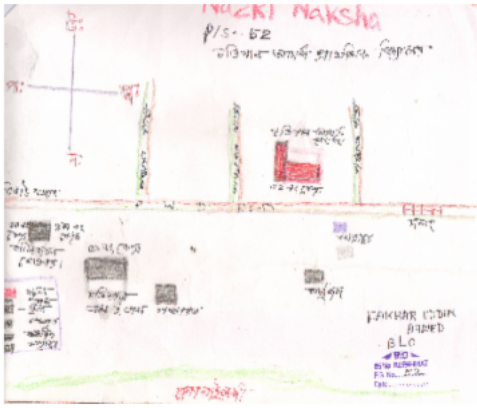

নিৰ্বাচক পঞ্জীয়ন বিষয়াৰ স্বাক্ষৰ

Nazri Naksha

Google Map View

Polling Station Building Front View

ভোটগ্ৰহন কেন্দ্ৰৰ সন্মুখৰ দৃশ্য

Cad View

Key MAP View

1 নাম : মেহব্বা আলম স্বামীৰ নাম : মুছছিদুল হক ঘৰ নং : 00 বয়স : 25 লিঙ্গ : মহিলা	BMX1486984 ফটো উপলব্ধ	# 2 নাম : আসিকুল ইছলাম পিতাৰ নাম : মহন আলী ঘৰ নং : 255 বয়স : 23 লিঙ্গ : পুৰুষ	BMX1600352 ফটো উপলব্ধ	3 নাম : ববিজা খাতুন স্বামীৰ নাম : নজৰুল ইছলাম ঘৰ নং : 34 বয়স : 26 লিঙ্গ : মহিলা	BMX0071050 ফটো উপলব্ধ
4 নাম : ফাতিমা খাতুন স্বামীৰ নাম : মনৰ উদ্দিন ঘৰ নং : 58 বয়স : 33 লিঙ্গ : মহিলা	BMX0308015 ফটো উপলব্ধ	# 5 নাম : মনৰ উদ্দিন পিতাৰ নাম : হজৰত আলী ঘৰ নং : 58 বয়স : 31 লিঙ্গ : পুৰুষ	BMX3641610 ফটো উপলব্ধ	6 নাম : হোচনাৰা খাতুন স্বামীৰ নাম : বহিদুল ইছলাম ঘৰ নং : 59 বয়স : 33 লিঙ্গ : মহিলা	BMX0070672 ফটো উপলব্ধ
7 নাম : বেজিয়া খাতুন স্বামীৰ নাম : আঃ মজিত ঘৰ নং : 186 বয়স : 66 লিঙ্গ : মহিলা	BMX3634568 ফটো উপলব্ধ	8 নাম : হাবুন বশিদ পিতাৰ নাম : আঃ মজিত ঘৰ নং : 186 বয়স : 46 লিঙ্গ : পুৰুষ	BMX3634579 ফটো উপলব্ধ	9 নাম : বাশিদা খাতুন স্বামীৰ নাম : হাবুন বশিদ ঘৰ নং : 186 বয়স : 28 লিঙ্গ : মহিলা	BMX0528810 ফটো উপলব্ধ
10 নাম : আজিজুল হক পিতাৰ নাম : আব্দুল মজিত ঘৰ নং : 186 বয়স : 27 লিঙ্গ : পুৰুষ	BMX0648733 ফটো উপলব্ধ	11 নাম : ছামচুল হক পিতাৰ নাম : আব্বাহ আলী ঘৰ নং : 189 বয়স : 72 লিঙ্গ : পুৰুষ	BMX3634580 ফটো উপলব্ধ	12 নাম : মজিবুৰ বহমান পিতাৰ নাম : ছামচুল হক ঘৰ নং : 189 বয়স : 44 লিঙ্গ : পুৰুষ	BMX3634604 ফটো উপলব্ধ
13 নাম : নজৰুল হক পিতাৰ নাম : ছামচুল হক ঘৰ নং : 189 বয়স : 43 লিঙ্গ : পুৰুষ	BMX3634626 ফটো উপলব্ধ	14 নাম : মিনাৰা খাতুন স্বামীৰ নাম : নজৰুল হক ঘৰ নং : 189 বয়স : 39 লিঙ্গ : মহিলা	BMX3634637 ফটো উপলব্ধ	15 নাম : পাৰবীনা খাতুন স্বামীৰ নাম : মজিবুৰ বহমান ঘৰ নং : 189 বয়স : 38 লিঙ্গ : মহিলা	BMX3634615 ফটো উপলব্ধ
16 নাম : ফৰজুল হক পিতাৰ নাম : ছামচুল হক ঘৰ নং : 189 বয়স : 37 লিঙ্গ : মহিলা	BMX3634648 ফটো উপলব্ধ	17 নাম : মিনাৰা খাতুন স্বামীৰ নাম : ফৰজুল হক ঘৰ নং : 189 বয়স : 31 লিঙ্গ : মহিলা	BMX0035766 ফটো উপলব্ধ	18 নাম : নাজিমা খাতুন স্বামীৰ নাম : শ্বৰিফুল হক ঘৰ নং : 189 বয়স : 30 লিঙ্গ : মহিলা	BMX0287342 ফটো উপলব্ধ
# 19 নাম : শ্বৰিফুল ইছলাম পিতাৰ নাম : ছামচুল হক ঘৰ নং : 147 বয়স : 29 লিঙ্গ : পুৰুষ	BMX0297945 ফটো উপলব্ধ	20 নাম : এলিয়াছ আহমেদ পিতাৰ নাম : মজিবুৰ বহমান ঘৰ নং : 147 বয়স : 24 লিঙ্গ : পুৰুষ	BMX1725928 ফটো উপলব্ধ	21 নাম : জাহেৰা খাতুন স্বামীৰ নাম : ইমান আলী ঘৰ নং : 188 বয়স : 61 লিঙ্গ : মহিলা	BMX3634660 ফটো উপলব্ধ
22 নাম : ছালেহা খাতুন স্বামীৰ নাম : ইমান আলী ঘৰ নং : 188 বয়স : 57 লিঙ্গ : মহিলা	BMX3634671 ফটো উপলব্ধ	23 নাম : আঃ বাৰেক পিতাৰ নাম : ইমান আলী ঘৰ নং : 188 বয়স : 37 লিঙ্গ : পুৰুষ	BMX3634682 ফটো উপলব্ধ	24 নাম : মাহমুদা খাতুন স্বামীৰ নাম : আঃ বাৰেক ঘৰ নং : 188 বয়স : 30 লিঙ্গ : মহিলা	BMX0270785 ফটো উপলব্ধ
25 নাম : মৰজিনা খাতুন পিতাৰ নাম : ইমান আলী ঘৰ নং : 188 বয়স : 29 লিঙ্গ : মহিলা	BMX0647685 ফটো উপলব্ধ	26 নাম : উমৰ ফাৰুক পিতাৰ নাম : ইমান আলী ঘৰ নং : 148 বয়স : 26 লিঙ্গ : পুৰুষ	BMX0068155 ফটো উপলব্ধ	27 নাম : জলেহা খাতুন পিতাৰ নাম : আঃ গফুৰ ঘৰ নং : 188 বয়স : 57 লিঙ্গ : মহিলা	BMX3634693 ফটো উপলব্ধ
28 নাম : মজিবুৰ বহমান পিতাৰ নাম : মফিজ উদ্দিন ঘৰ নং : 188 বয়স : 37 লিঙ্গ : পুৰুষ	BMX3634706 ফটো উপলব্ধ	29 নাম : ছালমা খাতুন স্বামীৰ নাম : মজিবুৰ বহমান ঘৰ নং : 188 বয়স : 36 লিঙ্গ : মহিলা	BMX0540633 ফটো উপলব্ধ	30 নাম : আবুল বাসাৰ পিতাৰ নাম : মত মফিজ উদ্দিন ঘৰ নং : 149 বয়স : 30 লিঙ্গ : পুৰুষ	BMX0077032 ফটো উপলব্ধ