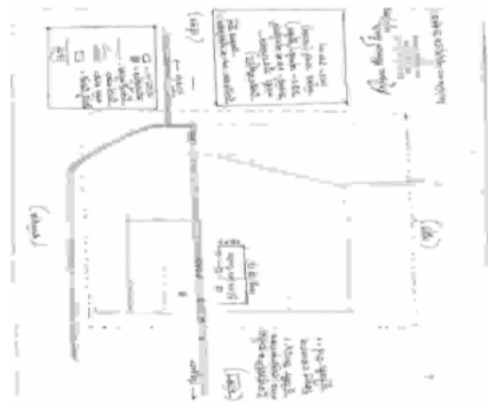

নিৰ্বাচক পঞ্জীয়ন বিষয়াৰ স্বাক্ষৰ

Nazri Naksha

Google Map View

Polling Station Building Front View

ভোটগ্ৰহন কেন্দ্ৰৰ সন্মুখৰ দৃশ্য

Cad View

Key MAP View

1 নাম : মেহব্বা আলম স্বামীৰ নাম : মুছছিদুল হক ঘৰ নং : 00 বয়স : 25 লিঙ্গ : মহিলা	BMX1486984 ফটো উপলব্ধ	# 2 নাম : আসিকুল ইছলাম পিতাৰ নাম : মহন আলী ঘৰ নং : 255 বয়স : 23 লিঙ্গ : পুৰুষ	BMX1600352 ফটো উপলব্ধ	3 নাম : ববিজা খাতুন স্বামীৰ নাম : নজৰুল ইছলাম ঘৰ নং : 34 বয়স : 26 লিঙ্গ : মহিলা	BMX0071050 ফটো উপলব্ধ
4 নাম : ফাতিমা খাতুন স্বামীৰ নাম : মনৰ উদ্দিন ঘৰ নং : 58 বয়স : 33 লিঙ্গ : মহিলা	BMX0308015 ফটো উপলব্ধ	# 5 নাম : মনৰ উদ্দিন পিতাৰ নাম : হজৰত আলী ঘৰ নং : 58 বয়স : 31 লিঙ্গ : পুৰুষ	BMX3641610 ফটো উপলব্ধ	6 নাম : হোচনাৰা খাতুন স্বামীৰ নাম : বহিদুল ইছলাম ঘৰ নং : 59 বয়স : 33 লিঙ্গ : মহিলা	BMX0070672 ফটো উপলব্ধ
7 নাম : বেজিয়া খাতুন স্বামীৰ নাম : আঃ মজিত ঘৰ নং : 186 বয়স : 66 লিঙ্গ : মহিলা	BMX3634568 ফটো উপলব্ধ	8 নাম : হাবুন বশিদ পিতাৰ নাম : আঃ মজিত ঘৰ নং : 186 বয়স : 46 লিঙ্গ : পুৰুষ	BMX3634579 ফটো উপলব্ধ	9 নাম : বাশিদা খাতুন স্বামীৰ নাম : হাবুন বশিদ ঘৰ নং : 186 বয়স : 28 লিঙ্গ : মহিলা	BMX0528810 ফটো উপলব্ধ
10 নাম : আজিজুল হক পিতাৰ নাম : আব্দুল মজিত ঘৰ নং : 186 বয়স : 27 লিঙ্গ : পুৰুষ	BMX0648733 ফটো উপলব্ধ	11 নাম : ছামচুল হক পিতাৰ নাম : আব্বাহ আলী ঘৰ নং : 189 বয়স : 72 লিঙ্গ : পুৰুষ	BMX3634580 ফটো উপলব্ধ	12 নাম : মজিবুৰ বহমান পিতাৰ নাম : ছামচুল হক ঘৰ নং : 189 বয়স : 44 লিঙ্গ : পুৰুষ	BMX3634604 ফটো উপলব্ধ
13 নাম : নজৰুল হক পিতাৰ নাম : ছামচুল হক ঘৰ নং : 189 বয়স : 43 লিঙ্গ : পুৰুষ	BMX3634626 ফটো উপলব্ধ	14 নাম : মিনাৰা খাতুন স্বামীৰ নাম : নজৰুল হক ঘৰ নং : 189 বয়স : 39 লিঙ্গ : মহিলা	BMX3634637 ফটো উপলব্ধ	15 নাম : পাৰবীনা খাতুন স্বামীৰ নাম : মজিবুৰ বহমান ঘৰ নং : 189 বয়স : 38 লিঙ্গ : মহিলা	BMX3634615 ফটো উপলব্ধ
16 নাম : ফৰজুল হক পিতাৰ নাম : ছামচুল হক ঘৰ নং : 189 বয়স : 37 লিঙ্গ : মহিলা	BMX3634648 ফটো উপলব্ধ	17 নাম : মিনাৰা খাতুন স্বামীৰ নাম : ফৰজুল হক ঘৰ নং : 189 বয়স : 31 লিঙ্গ : মহিলা	BMX0035766 ফটো উপলব্ধ	18 নাম : নাজিমা খাতুন স্বামীৰ নাম : শ্বৰিফুল হক ঘৰ নং : 189 বয়স : 30 লিঙ্গ : মহিলা	BMX0287342 ফটো উপলব্ধ
# 19 নাম : শ্বৰিফুল ইছলাম পিতাৰ নাম : ছামচুল হক ঘৰ নং : 147 বয়স : 29 লিঙ্গ : পুৰুষ	BMX0297945 ফটো উপলব্ধ	20 নাম : এলিয়াছ আহমেদ পিতাৰ নাম : মজিবুৰ বহমান ঘৰ নং : 147 বয়স : 24 লিঙ্গ : পুৰুষ	BMX1725928 ফটো উপলব্ধ	21 নাম : জাহেৰা খাতুন স্বামীৰ নাম : ইমান আলী ঘৰ নং : 188 বয়স : 61 লিঙ্গ : মহিলা	BMX3634660 ফটো উপলব্ধ
22 নাম : ছালেহা খাতুন স্বামীৰ নাম : ইমান আলী ঘৰ নং : 188 বয়স : 57 লিঙ্গ : মহিলা	BMX3634671 ফটো উপলব্ধ	23 নাম : আঃ বাৰেক পিতাৰ নাম : ইমান আলী ঘৰ নং : 188 বয়স : 37 লিঙ্গ : পুৰুষ	BMX3634682 ফটো উপলব্ধ	24 নাম : মাহমুদা খাতুন স্বামীৰ নাম : আঃ বাৰেক ঘৰ নং : 188 বয়স : 30 লিঙ্গ : মহিলা	BMX0270785 ফটো উপলব্ধ
25 নাম : মৰজিনা খাতুন পিতাৰ নাম : ইমান আলী ঘৰ নং : 188 বয়স : 29 লিঙ্গ : মহিলা	BMX0647685 ফটো উপলব্ধ	26 নাম : উমৰ ফাৰুক পিতাৰ নাম : ইমান আলী ঘৰ নং : 148 বয়স : 26 লিঙ্গ : পুৰুষ	BMX0068155 ফটো উপলব্ধ	27 নাম : জলেহা খাতুন পিতাৰ নাম : আঃ গফুৰ ঘৰ নং : 188 বয়স : 57 লিঙ্গ : মহিলা	BMX3634693 ফটো উপলব্ধ
28 নাম : মজিবুৰ বহমান পিতাৰ নাম : মফিজ উদ্দিন ঘৰ নং : 188 বয়স : 37 লিঙ্গ : পুৰুষ	BMX3634706 ফটো উপলব্ধ	29 নাম : ছালমা খাতুন স্বামীৰ নাম : মজিবুৰ বহমান ঘৰ নং : 188 বয়স : 36 লিঙ্গ : মহিলা	BMX0540633 ফটো উপলব্ধ	30 নাম : আবুল বাসাৰ পিতাৰ নাম : মত মফিজ উদ্দিন ঘৰ নং : 149 বয়স : 30 লিঙ্গ : পুৰুষ	BMX0077032 ফটো উপলব্ধ