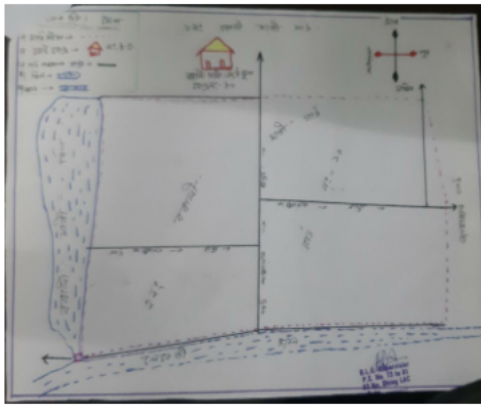

Nazri Naksha