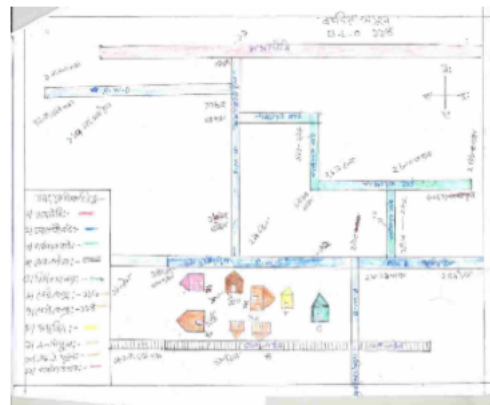

নিৰ্বাচক পঞ্জীয়ন বিষয়াৰ স্বাক্ষৰ

Nazri Naksha

Google Map View

Polling Station Building Front View

ভোটগ্ৰহন কেন্দ্ৰৰ সন্মুখৰ দৃশ্য

Cad View

Key MAP View

| | | | | | |
|--|--------------------------|--|--------------------------|---|--------------------------|
| 1 নাম : আঃ হামিদ পিতাৰ নাম: ছমিৰ উদ্দিন ঘৰ নং : 1 বয়স : 73 লিঙ্গ : পুৰুষ | DBH5434560 ফটো উপলব্ধ | 2 নাম : ছাহেৰা খাতুন স্বামীৰ নাম: আঃ হামিদ ঘৰ নং : 1 বয়স : 69 লিঙ্গ : মহিলা | DBH5434571 ফটো উপলব্ধ | 3 নাম : জামাল উদ্দিন পিতাৰ নাম: আঃ হামিদ ঘৰ নং : 1 বয়স : 53 লিঙ্গ : পুৰুষ | DBH5434582 ফটো উপলব্ধ |
| 4 নাম : ছমিৰ উদ্দিন পিতাৰ নাম: আঃ হামিদ ঘৰ নং : 1 বয়স : 50 লিঙ্গ : পুৰুষ | DBH5434593 ফটো উপলব্ধ | 5 নাম : জাহানাৰা বেগম স্বামীৰ নাম: জামাল উদ্দিন ঘৰ নং : 1 বয়স : 48 লিঙ্গ : মহিলা | DBH5434606 ফটো উপলব্ধ | 6 নাম : বসোনাৰা বেগম স্বামীৰ নাম: ছমিৰ উদ্দিন ঘৰ নং : 1 বয়স : 43 লিঙ্গ : মহিলা | DBH5434628 ফটো উপলব্ধ |
| # 7 নাম : ফকৰ উদ্দিন পিতাৰ নাম: আঃ হামিদ ঘৰ নং : 1 বয়স : 43 লিঙ্গ : পুৰুষ | DBH5434640 ফটো উপলব্ধ | 8 নাম : চহৰ উদ্দিন পিতাৰ নাম: আব্দুল হামিদ ঘৰ নং : 1 বয়স : 41 লিঙ্গ : পুৰুষ | DBH5434617 ফটো উপলব্ধ | 9 নাম : মৰতুজা বেগম স্বামীৰ নাম: চহৰ উদ্দিন ঘৰ নং : 1 বয়স : 39 লিঙ্গ : মহিলা | DBH5434639 ফটো উপলব্ধ |
| # 10 নাম : নূৰ উদ্দিন পিতাৰ নাম: আব্দুল হামিদ ঘৰ নং : 1 বয়স : 36 লিঙ্গ : পুৰুষ | DBH5434662 ফটো উপলব্ধ | 11 নাম : আকলিমা খাতুন স্বামীৰ নাম: ফকৰ উদ্দিন ঘৰ নং : 1 বয়স : 33 লিঙ্গ : মহিলা | DBH5434651 ফটো উপলব্ধ | 12 নাম : বফিকুল ইছলাম পিতাৰ নাম: আঃ হামিদ ঘৰ নং : 1 বয়স : 32 লিঙ্গ : পুৰুষ | DBH5441452 ফটো উপলব্ধ |
| 13 নাম : ববিজা খাতুন পিতাৰ নাম: আঃ মালেক ঘৰ নং : 1 বয়স : 32 লিঙ্গ : মহিলা | DBH5441463 ফটো উপলব্ধ | 14 নাম : নাজিমা বেগম স্বামীৰ নাম: নূৰ উদ্দিন ঘৰ নং : 1 বয়স : 29 লিঙ্গ : মহিলা | DBH0000976 ফটো উপলব্ধ | 15 নাম : জান্নাতুল ইছলাম পিতাৰ নাম: জামাল উদ্দিন ঘৰ নং : 1 বয়স : 28 লিঙ্গ : পুৰুষ | DBH0607010 ফটো উপলব্ধ |
| 16 নাম : ইমৰিনা খাতুন স্বামীৰ নাম: জান্নাতুল ইছলাম ঘৰ নং : 1 বয়স : 25 লিঙ্গ : মহিলা | DBH0607036 ফটো উপলব্ধ | 17 নাম : আশ্রাফুল ইছলাম পিতাৰ নাম: চহৰ উদ্দিন ঘৰ নং : 1 বয়স : 22 লিঙ্গ : পুৰুষ | DBH1944792 ফটো উপলব্ধ | 18 নাম : মোছাফিৰ হুছেইন পিতাৰ নাম: জামাল উদ্দিন ঘৰ নং : 01 বয়স : 21 লিঙ্গ : পুৰুষ | QAI0043513 ফটো উপলব্ধ |
| 19 নাম : মুক্বেদুল ইছলাম পিতাৰ নাম: চহৰ উদ্দিন ঘৰ নং : 1 বয়স : 21 লিঙ্গ : পুৰুষ | QAI0166306 ফটো উপলব্ধ | 20 নাম : মমতাজ বেগম পিতাৰ নাম: ছমিৰ উদ্দিন ঘৰ নং : 1 বয়স : 20 লিঙ্গ : মহিলা | QAI0163584 ফটো উপলব্ধ | 21 নাম : বুমেনা খাতুন স্বামীৰ নাম: শ্বাহিদুল ইছলাম ঘৰ নং : 02 বয়স : 24 লিঙ্গ : মহিলা | DBH1213784 ফটো উপলব্ধ |
| 22 নাম : জয়নাল আবদিন পিতাৰ নাম: আনোবাৰ ঘৰ নং : 3 বয়স : 65 লিঙ্গ : পুৰুষ | DBH5434708 ফটো উপলব্ধ | 23 নাম : জায়েদা খাতুন স্বামীৰ নাম: জয়নাল আবদিন ঘৰ নং : 3 বয়স : 59 লিঙ্গ : মহিলা | DBH5434719 ফটো উপলব্ধ | 24 নাম : মঃ জি য়াৰুল ইছলাম পিতাৰ নাম: জয়নাল আবদিন ঘৰ নং : 3 বয়স : 41 লিঙ্গ : পুৰুষ | DBH5434720 ফটো উপলব্ধ |
| 25 নাম : জাহানাৰা বেগম পিতাৰ নাম: জয়নাল আবদিন ঘৰ নং : 3 বয়স : 36 লিঙ্গ : মহিলা | DBH1864091 ফটো উপলব্ধ | 26 নাম : আঃ বাতেন পিতাৰ নাম: আনোবাৰ ঘৰ নং : 8 বয়স : 56 লিঙ্গ : পুৰুষ | DBH5434731 ফটো উপলব্ধ | 27 নাম : শ্বৰীফা খাতুন স্বামীৰ নাম: আঃ বাতেন ঘৰ নং : 8 বয়স : 52 লিঙ্গ : মহিলা | DBH5434742 ফটো উপলব্ধ |
| 28 নাম : শ্বৰিফুল ইছলাম পিতাৰ নাম: আব্দুল বাতেন ঘৰ নং : 4 বয়স : 19 লিঙ্গ : পুৰুষ | QAI0250514 ফটো উপলব্ধ | 29 নাম : মোৰাশ্বিৰা বেগম পিতাৰ নাম: আব্দুল বাতেন ঘৰ নং : 4 বয়স : 19 লিঙ্গ : মহিলা | QAI0250530 ফটো উপলব্ধ | E 30 নাম : সুৰজ আলী পিতাৰ নাম: ইয়াকুব আলী ঘৰ নং : 6 বয়স : 76 লিঙ্গ : পুৰুষ | DBH5434775 ফটো উপলব্ধ |