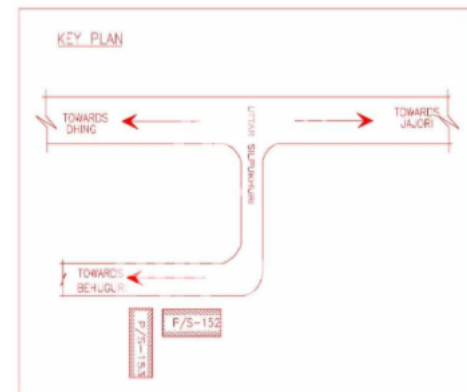

নিৰ্বাচক পঞ্জীয়ন বিষয়াৰ স্বাক্ষৰ

Nazri Naksha

Google Map View

Polling Station Building Front View

ভোটগ্ৰহন কেন্দ্ৰৰ সন্মুখৰ দৃশ্য

Cad View

Key MAP View

1 নাম : বেজিয়া খাতুন স্বামীৰ নাম: আব্দুল আজিত ঘৰ নং : 01 বয়স : 58 লিঙ্গ : মহিলা	GGY1354570	ফটো উপলব্ধ	2 নাম : আজিজুল হক পিতাৰ নাম: আব্দুল আজিত ঘৰ নং : 01 বয়স : 40 লিঙ্গ : পুৰুষ	GGY1354581	ফটো উপলব্ধ	3 নাম : আবুল হুছেইন পিতাৰ নাম: আঃ আজিত ঘৰ নং : 01 বয়স : 36 লিঙ্গ : পুৰুষ	GGY1354592	ফটো উপলব্ধ
# 4 নাম : ছালেহা খাতুন স্বামীৰ নাম: আজিজুল হক ঘৰ নং : 01 বয়স : 36 লিঙ্গ : মহিলা	GGY1354616	ফটো উপলব্ধ	5 নাম : ফাতেমা খাতুন স্বামীৰ নাম: আবুল হুছেইন ঘৰ নং : 01 বয়স : 30 লিঙ্গ : মহিলা	GGY0355495	ফটো উপলব্ধ	6 নাম : নূৰ হুছেইন পিতাৰ নাম: আব্দুল আজিত ঘৰ নং : 01 বয়স : 28 লিঙ্গ : পুৰুষ	GGY0000786	ফটো উপলব্ধ
7 নাম : আমিৰ হুছেইন পিতাৰ নাম: আব্দুল আজিত ঘৰ নং : 1 বয়স : 26 লিঙ্গ : পুৰুষ	GGY0482976	ফটো উপলব্ধ	8 নাম : আঞ্জুমা খাতুন স্বামীৰ নাম: নূৰ হুছেইন ঘৰ নং : 1 বয়স : 26 লিঙ্গ : মহিলা	GGY1251529	ফটো উপলব্ধ	9 নাম : ওৱাহিদা খাতুন স্বামীৰ নাম: আমিৰ হুছেইন ঘৰ নং : 1 বয়স : 25 লিঙ্গ : মহিলা	GGY1251552	ফটো উপলব্ধ
10 নাম : জয়নাল আবদ্দিন পিতাৰ নাম: জহুৰ উদ্দিন ঘৰ নং : 02 বয়স : 65 লিঙ্গ : পুৰুষ	GGY1354649	ফটো উপলব্ধ	11 নাম : ফিৰজা খাতুন স্বামীৰ নাম: জয়নাল আবদ্দিন ঘৰ নং : 02 বয়স : 57 লিঙ্গ : মহিলা	GGY1354650	ফটো উপলব্ধ	# 12 নাম : নাজমিনা খাতুন স্বামীৰ নাম: ছাফিকুল ইছলাম ঘৰ নং : 02 বয়স : 29 লিঙ্গ : মহিলা	GGY1354627	ফটো উপলব্ধ
13 নাম : ৰফিকুল ইছলাম পিতাৰ নাম: জয়নাল আবদ্দিন ঘৰ নং : 02 বয়স : 41 লিঙ্গ : পুৰুষ	GGY1354661	ফটো উপলব্ধ	14 নাম : মমতাজ বেগম স্বামীৰ নাম: ৰফিকুল ইছলাম ঘৰ নং : 02 বয়স : 38 লিঙ্গ : মহিলা	GGY0372466	ফটো উপলব্ধ	15 নাম : ছাফিকুল ইছলাম পিতাৰ নাম: জয়নাল আবদ্দিন ঘৰ নং : 02 বয়স : 35 লিঙ্গ : পুৰুষ	GGY1354638	ফটো উপলব্ধ
16 নাম : ফাতেমা খাতুন পিতাৰ নাম: জয়নাল আবেদিন ঘৰ নং : 02 বয়স : 33 লিঙ্গ : মহিলা	GGY1359451	ফটো উপলব্ধ	17 নাম : মাসুদা খাতুন পিতাৰ নাম: জয়নাল আবদ্দিন ঘৰ নং : 02 বয়স : 32 লিঙ্গ : মহিলা	GGY1359837	ফটো উপলব্ধ	18 নাম : ছাইদুল ইছলাম পিতাৰ নাম: জয়নাল আবদ্দিন ঘৰ নং : 02 বয়স : 27 লিঙ্গ : পুৰুষ	GGY0241273	ফটো উপলব্ধ
# 19 নাম : নূৰ নাহাৰ বেগম স্বামীৰ নাম: ছাইদুল ইছলাম ঘৰ নং : 02 বয়স : 26 লিঙ্গ : মহিলা	GGY0510248	ফটো উপলব্ধ	# 20 নাম : আছিয়া খাতুন স্বামীৰ নাম: মফিজ উদ্দিন ঘৰ নং : 03 বয়স : 60 লিঙ্গ : মহিলা	GGY1354683	ফটো উপলব্ধ	21 নাম : নাজিৰা খাতুন স্বামীৰ নাম: জহিৰুল ইছলাম ঘৰ নং : 3 বয়স : 22 লিঙ্গ : মহিলা	GGY7676620	ফটো উপলব্ধ
22 নাম : জহিৰুল ইছলাম পিতাৰ নাম: মফিজ উদ্দিন ঘৰ নং : 3 বয়স : 22 লিঙ্গ : পুৰুষ	GGY7676646	ফটো উপলব্ধ	23 নাম : অনহৰুল ইছলাম পিতাৰ নাম: মফিজ উদ্দিন ঘৰ নং : 03 বয়স : 21 লিঙ্গ : পুৰুষ	QAI0041152	ফটো উপলব্ধ	24 নাম : চান বানু স্বামীৰ নাম: মহম্মদ আলী ঘৰ নং : 04 বয়স : 82 লিঙ্গ : মহিলা	GGY1354694	ফটো উপলব্ধ
25 নাম : আফিয়া খাতুন স্বামীৰ নাম: হবি হুছেইন ঘৰ নং : 04 ৱাৰ্ড নং-01 বয়স : 44 লিঙ্গ : মহিলা	GGY1354718	ফটো উপলব্ধ	26 নাম : আমিৰ হুছেইন পিতাৰ নাম: হবি হুছেইন ঘৰ নং : 04 ৱাৰ্ড নং-01 বয়স : 27 লিঙ্গ : পুৰুষ	GGY0241604	ফটো উপলব্ধ	27 নাম : জৰিনা খাতুন স্বামীৰ নাম: আব্দুল খালেক ঘৰ নং : 06 বয়স : 67 লিঙ্গ : মহিলা	GGY1354729	ফটো উপলব্ধ
28 নাম : কলিম উদ্দিন পিতাৰ নাম: আব্দুল খালেক ঘৰ নং : 6 বয়স : 46 লিঙ্গ : পুৰুষ	GGY1354730	ফটো উপলব্ধ	29 নাম : আনোৱাৰা খাতুন স্বামীৰ নাম: আলিমদ্দিন ঘৰ নং : 06 বয়স : 40 লিঙ্গ : মহিলা	GGY1354763	ফটো উপলব্ধ	30 নাম : আকলিমা খাতুন স্বামীৰ নাম: কলিম উদ্দিন ঘৰ নং : 06 বয়স : 38 লিঙ্গ : মহিলা	GGY1354741	ফটো উপলব্ধ