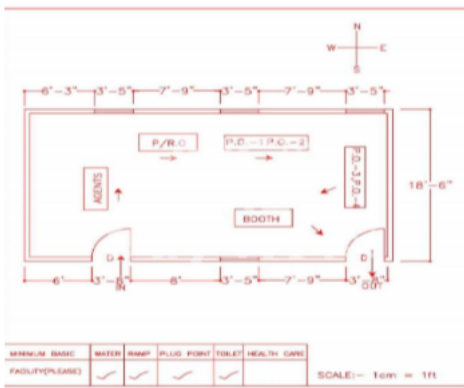

নিৰ্বাচক পঞ্জীয়ন বিষয়াৰ স্বাক্ষৰ

Nazri Naksha

Google Map View

Polling Station Building Front View

ভোটগ্ৰহন কেন্দ্ৰৰ সন্মুখৰ দৃশ্য

Cad View

Key MAP View

1 নাম : বেজিয়া খাতুন স্বামীৰ নাম: আব্দুল আজিত ঘৰ নং : 01 বয়স : 58 লিঙ্গ : মহিলা	GGY1354570	ফটো উপলব্ধ	2 নাম : আজিজুল হক পিতাৰ নাম: আব্দুল আজিত ঘৰ নং : 01 বয়স : 40 লিঙ্গ : পুৰুষ	GGY1354581	ফটো উপলব্ধ	3 নাম : আবুল হুছেইন পিতাৰ নাম: আঃ আজিত ঘৰ নং : 01 বয়স : 36 লিঙ্গ : পুৰুষ	GGY1354592	ফটো উপলব্ধ
# 4 নাম : ছালেহা খাতুন স্বামীৰ নাম: আজিজুল হক ঘৰ নং : 01 বয়স : 36 লিঙ্গ : মহিলা	GGY1354616	ফটো উপলব্ধ	5 নাম : ফাতেমা খাতুন স্বামীৰ নাম: আবুল হুছেইন ঘৰ নং : 01 বয়স : 30 লিঙ্গ : মহিলা	GGY0355495	ফটো উপলব্ধ	6 নাম : নূৰ হুছেইন পিতাৰ নাম: আব্দুল আজিত ঘৰ নং : 01 বয়স : 28 লিঙ্গ : পুৰুষ	GGY0000786	ফটো উপলব্ধ
7 নাম : আমিৰ হুছেইন পিতাৰ নাম: আব্দুল আজিত ঘৰ নং : 1 বয়স : 26 লিঙ্গ : পুৰুষ	GGY0482976	ফটো উপলব্ধ	8 নাম : আঞ্জুমা খাতুন স্বামীৰ নাম: নূৰ হুছেইন ঘৰ নং : 1 বয়স : 26 লিঙ্গ : মহিলা	GGY1251529	ফটো উপলব্ধ	9 নাম : ওৱাহিদা খাতুন স্বামীৰ নাম: আমিৰ হুছেইন ঘৰ নং : 1 বয়স : 25 লিঙ্গ : মহিলা	GGY1251552	ফটো উপলব্ধ
10 নাম : জয়নাল আবদ্দিন পিতাৰ নাম: জহুৰ উদ্দিন ঘৰ নং : 02 বয়স : 65 লিঙ্গ : পুৰুষ	GGY1354649	ফটো উপলব্ধ	11 নাম : ফিৰজা খাতুন স্বামীৰ নাম: জয়নাল আবদ্দিন ঘৰ নং : 02 বয়স : 57 লিঙ্গ : মহিলা	GGY1354650	ফটো উপলব্ধ	# 12 নাম : নাজমিনা খাতুন স্বামীৰ নাম: ছাফিকুল ইছলাম ঘৰ নং : 02 বয়স : 29 লিঙ্গ : মহিলা	GGY1354627	ফটো উপলব্ধ
13 নাম : ৰফিকুল ইছলাম পিতাৰ নাম: জয়নাল আবদ্দিন ঘৰ নং : 02 বয়স : 41 লিঙ্গ : পুৰুষ	GGY1354661	ফটো উপলব্ধ	14 নাম : মমতাজ বেগম স্বামীৰ নাম: ৰফিকুল ইছলাম ঘৰ নং : 02 বয়স : 38 লিঙ্গ : মহিলা	GGY0372466	ফটো উপলব্ধ	15 নাম : ছাফিকুল ইছলাম পিতাৰ নাম: জয়নাল আবদ্দিন ঘৰ নং : 02 বয়স : 35 লিঙ্গ : পুৰুষ	GGY1354638	ফটো উপলব্ধ
16 নাম : ফাতেমা খাতুন পিতাৰ নাম: জয়নাল আবেদিন ঘৰ নং : 02 বয়স : 33 লিঙ্গ : মহিলা	GGY1359451	ফটো উপলব্ধ	17 নাম : মাসুদা খাতুন পিতাৰ নাম: জয়নাল আবদ্দিন ঘৰ নং : 02 বয়স : 32 লিঙ্গ : মহিলা	GGY1359837	ফটো উপলব্ধ	18 নাম : ছাইদুল ইছলাম পিতাৰ নাম: জয়নাল আবদ্দিন ঘৰ নং : 02 বয়স : 27 লিঙ্গ : পুৰুষ	GGY0241273	ফটো উপলব্ধ
# 19 নাম : নূৰ নাহাৰ বেগম স্বামীৰ নাম: ছাইদুল ইছলাম ঘৰ নং : 02 বয়স : 26 লিঙ্গ : মহিলা	GGY0510248	ফটো উপলব্ধ	# 20 নাম : আছিয়া খাতুন স্বামীৰ নাম: মফিজ উদ্দিন ঘৰ নং : 03 বয়স : 60 লিঙ্গ : মহিলা	GGY1354683	ফটো উপলব্ধ	21 নাম : নাজিৰা খাতুন স্বামীৰ নাম: জহিৰুল ইছলাম ঘৰ নং : 3 বয়স : 22 লিঙ্গ : মহিলা	GGY7676620	ফটো উপলব্ধ
22 নাম : জহিৰুল ইছলাম পিতাৰ নাম: মফিজ উদ্দিন ঘৰ নং : 3 বয়স : 22 লিঙ্গ : পুৰুষ	GGY7676646	ফটো উপলব্ধ	23 নাম : অনহৰুল ইছলাম পিতাৰ নাম: মফিজ উদ্দিন ঘৰ নং : 03 বয়স : 21 লিঙ্গ : পুৰুষ	QAI0041152	ফটো উপলব্ধ	24 নাম : চান বানু স্বামীৰ নাম: মহম্মদ আলী ঘৰ নং : 04 বয়স : 82 লিঙ্গ : মহিলা	GGY1354694	ফটো উপলব্ধ
25 নাম : আফিয়া খাতুন স্বামীৰ নাম: হবি হুছেইন ঘৰ নং : 04 ৱাৰ্ড নং-01 বয়স : 44 লিঙ্গ : মহিলা	GGY1354718	ফটো উপলব্ধ	26 নাম : আমিৰ হুছেইন পিতাৰ নাম: হবি হুছেইন ঘৰ নং : 04 ৱাৰ্ড নং-01 বয়স : 27 লিঙ্গ : পুৰুষ	GGY0241604	ফটো উপলব্ধ	27 নাম : জৰিনা খাতুন স্বামীৰ নাম: আব্দুল খালেক ঘৰ নং : 06 বয়স : 67 লিঙ্গ : মহিলা	GGY1354729	ফটো উপলব্ধ
28 নাম : কলিম উদ্দিন পিতাৰ নাম: আব্দুল খালেক ঘৰ নং : 6 বয়স : 46 লিঙ্গ : পুৰুষ	GGY1354730	ফটো উপলব্ধ	29 নাম : আনোৱাৰা খাতুন স্বামীৰ নাম: আলিমদ্দিন ঘৰ নং : 06 বয়স : 40 লিঙ্গ : মহিলা	GGY1354763	ফটো উপলব্ধ	30 নাম : আকলিমা খাতুন স্বামীৰ নাম: কলিম উদ্দিন ঘৰ নং : 06 বয়স : 38 লিঙ্গ : মহিলা	GGY1354741	ফটো উপলব্ধ