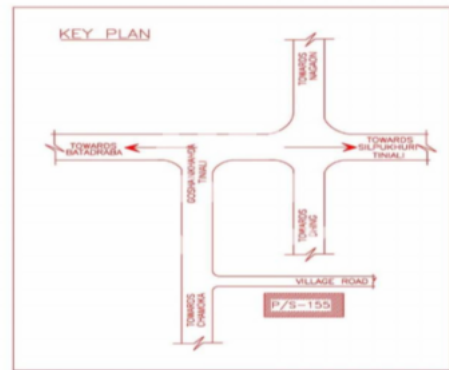

নিৰ্বাচক পঞ্জীয়ন বিষয়াৰ স্বাক্ষৰ

Nazri Naksha

Google Map View

Polling Station Building Front View

ভোটগ্ৰহন কেন্দ্ৰৰ সন্মুখৰ দৃশ্য

Cad View

Key MAP View

1 নাম : বজব আলী পিতাৰ নাম: ওহম উদ্দিন ঘৰ নং : 128 বয়স : 67 লিঙ্গ : পুৰুষ	GGY0295063 ফটো উপলব্ধ	2 নাম : ময়ৰম নেছা স্বামীৰ নাম: বজব আলী ঘৰ নং : 128 বয়স : 63 লিঙ্গ : মহিলা	GGY1364563 ফটো উপলব্ধ	3 নাম : ছাজিদা বেগম স্বামীৰ নাম: বজব আলী ঘৰ নং : 128 বয়স : 42 লিঙ্গ : মহিলা	GGY0295105 ফটো উপলব্ধ
4 নাম : আলী হুছেইন পিতাৰ নাম: বজব আলী ঘৰ নং : 128 বয়স : 39 লিঙ্গ : পুৰুষ	GGY0012049 ফটো উপলব্ধ	5 নাম : মিনাৰা খাতুন স্বামীৰ নাম: আলী হুছেইন ঘৰ নং : 128 বয়স : 31 লিঙ্গ : মহিলা	GGY0012097 ফটো উপলব্ধ	6 নাম : আবজালুৰ বহমান পিতাৰ নাম: বজব আলী ঘৰ নং : 128 বয়স : 29 লিঙ্গ : পুৰুষ	GGY0295600 ফটো উপলব্ধ
7 নাম : বশিদুল হক পিতাৰ নাম: বজব আলী ঘৰ নং : 128 বয়স : 28 লিঙ্গ : পুৰুষ	GGY0296103 ফটো উপলব্ধ	8 নাম : মুকছিদা বেগম স্বামীৰ নাম: আবজালুৰ বহমান ঘৰ নং : 128 বয়স : 25 লিঙ্গ : মহিলা	GGY0408104 ফটো উপলব্ধ	9 নাম : ছাদিকুল ইছলাম পিতাৰ নাম: বজব আলী ঘৰ নং : 128 বয়স : 23 লিঙ্গ : পুৰুষ	GGY0407684 ফটো উপলব্ধ
10 নাম : চিৰাজ আলী পিতাৰ নাম: অহম উদ্দিন ঘৰ নং : 129 বয়স : 71 লিঙ্গ : পুৰুষ	GGY1364585 ফটো উপলব্ধ	11 নাম : ছফুৰা খাতুন স্বামীৰ নাম: চিৰাজ আলী ঘৰ নং : 129 বয়স : 65 লিঙ্গ : মহিলা	GGY1364596 ফটো উপলব্ধ	12 নাম : মুকেশ আলী পিতাৰ নাম: চিৰাজ আলী ঘৰ নং : 129 বয়স : 40 লিঙ্গ : পুৰুষ	GGY1364621 ফটো উপলব্ধ
13 নাম : আছাদুল ইছলাম পিতাৰ নাম: সিৰাজ আলী ঘৰ নং : 129 বয়স : 37 লিঙ্গ : পুৰুষ	GGY1364632 ফটো উপলব্ধ	14 নাম : ছাবিকুল নেহাৰ স্বামীৰ নাম: শহিদুল ইছলাম ঘৰ নং : 129 বয়স : 36 লিঙ্গ : মহিলা	BMX0056069 ফটো উপলব্ধ	15 নাম : শহিদুল ইছলাম পিতাৰ নাম: চিৰাজ আলী ঘৰ নং : 129 বয়স : 34 লিঙ্গ : পুৰুষ	GGY0012050 ফটো উপলব্ধ
16 নাম : পাৰবিন চলতানা স্বামীৰ নাম: মুকেশ আলী ঘৰ নং : 129 বয়স : 34 লিঙ্গ : মহিলা	GGY0012051 ফটো উপলব্ধ	17 নাম : পূৰ্ণিমা খাতুন স্বামীৰ নাম: আছাদুল ইছলাম ঘৰ নং : 129 বয়স : 33 লিঙ্গ : মহিলা	GGY0253815 ফটো উপলব্ধ	18 নাম : আছমিনা বেগম স্বামীৰ নাম: আৰিফুল ইছলাম ঘৰ নং : 129 বয়স : 27 লিঙ্গ : মহিলা	GGY7670821 ফটো উপলব্ধ
19 নাম : আৰিফুল ইছলাম পিতাৰ নাম: চিৰাজ আলী ঘৰ নং : 129 বয়স : 26 লিঙ্গ : পুৰুষ	GGY0376921 ফটো উপলব্ধ	20 নাম : ছাহেবুল ইছলাম পিতাৰ নাম: চিৰাজ আলী ঘৰ নং : 129 ক বয়স : 46 লিঙ্গ : পুৰুষ	GGY1364609 ফটো উপলব্ধ	21 নাম : আছমিনা খাতুন স্বামীৰ নাম: ছাহেবুল ইছলাম ঘৰ নং : 129 ক বয়স : 45 লিঙ্গ : মহিলা	GGY1364610 ফটো উপলব্ধ
22 নাম : আমিনা খাতুন স্বামীৰ নাম: ছাহেবুল ইছলাম ঘৰ নং : 129 ক বয়স : 26 লিঙ্গ : মহিলা	GGY7668734 ফটো উপলব্ধ	23 নাম : ধূপতাৰা আহমেদ পিতাৰ নাম: ছাহেবুল ইছলাম ঘৰ নং : 129 ক বয়স : 23 লিঙ্গ : মহিলা	QAI0073130 ফটো উপলব্ধ	24 নাম : আজমল শেখ পিতাৰ নাম: ছাহেবুল ইছলাম ঘৰ নং : 129 ক বয়স : 20 লিঙ্গ : পুৰুষ	QAI0099002 ফটো উপলব্ধ
25 নাম : বুফুল আমিন পিতাৰ নাম: ছুবেদ আলী ঘৰ নং : 130 বয়স : 57 লিঙ্গ : পুৰুষ	GGY1368418 ফটো উপলব্ধ	26 নাম : হামিদা খাতুন স্বামীৰ নাম: বুফুল আমিন ঘৰ নং : 130 বয়স : 51 লিঙ্গ : মহিলা	GGY1364643 ফটো উপলব্ধ	27 নাম : জিয়াবুৰ বহমান পিতাৰ নাম: বুফুল আমিন ঘৰ নং : 130 বয়স : 30 লিঙ্গ : পুৰুষ	GGY0377150 ফটো উপলব্ধ
28 নাম : ইক্ৰামুল হুছেইন পিতাৰ নাম: বুফুল আমিন ঘৰ নং : 130 বয়স : 26 লিঙ্গ : পুৰুষ	GGY0376954 ফটো উপলব্ধ	29 নাম : আনজুমা বেগম স্বামীৰ নাম: ইক্ৰামুল হুছেইন ঘৰ নং : 130 বয়স : 23 লিঙ্গ : মহিলা	GGY0407163 ফটো উপলব্ধ	# 30 নাম : বজিনা খাতুন স্বামীৰ নাম: জিয়াবুৰ বহমান ঘৰ নং : 130 বয়স : 22 লিঙ্গ : মহিলা	GGY7662836 ফটো উপলব্ধ