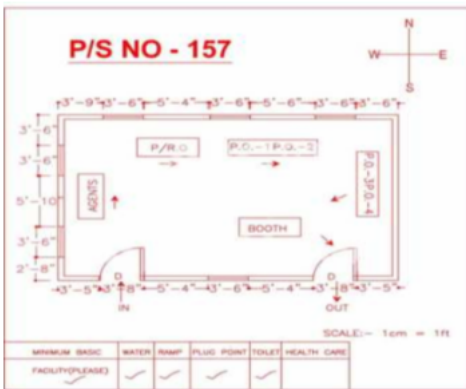

নিৰ্বাচক পঞ্জীয়ন বিষয়াৰ স্বাক্ষৰ

Nazri Naksha

Google Map View

Polling Station Building Front View

ভোটগ্ৰহন কেন্দ্ৰৰ সন্মুখৰ দৃশ্য

Cad View

Key MAP View

1 নাম : বজব আলী পিতাৰ নাম: ওহম উদ্দিন ঘৰ নং : 128 বয়স : 67 লিঙ্গ : পুৰুষ	GGY0295063 ফটো উপলব্ধ	2 নাম : ময়ৰম নেছা স্বামীৰ নাম: বজব আলী ঘৰ নং : 128 বয়স : 63 লিঙ্গ : মহিলা	GGY1364563 ফটো উপলব্ধ	3 নাম : ছাজিদা বেগম স্বামীৰ নাম: বজব আলী ঘৰ নং : 128 বয়স : 42 লিঙ্গ : মহিলা	GGY0295105 ফটো উপলব্ধ
4 নাম : আলী হুছেইন পিতাৰ নাম: বজব আলী ঘৰ নং : 128 বয়স : 39 লিঙ্গ : পুৰুষ	GGY0012049 ফটো উপলব্ধ	5 নাম : মিনাৰা খাতুন স্বামীৰ নাম: আলী হুছেইন ঘৰ নং : 128 বয়স : 31 লিঙ্গ : মহিলা	GGY0012097 ফটো উপলব্ধ	6 নাম : আবজালুৰ বহমান পিতাৰ নাম: বজব আলী ঘৰ নং : 128 বয়স : 29 লিঙ্গ : পুৰুষ	GGY0295600 ফটো উপলব্ধ
7 নাম : বশিদুল হক পিতাৰ নাম: বজব আলী ঘৰ নং : 128 বয়স : 28 লিঙ্গ : পুৰুষ	GGY0296103 ফটো উপলব্ধ	8 নাম : মুকছিদা বেগম স্বামীৰ নাম: আবজালুৰ বহমান ঘৰ নং : 128 বয়স : 25 লিঙ্গ : মহিলা	GGY0408104 ফটো উপলব্ধ	9 নাম : ছাদিকুল ইছলাম পিতাৰ নাম: বজব আলী ঘৰ নং : 128 বয়স : 23 লিঙ্গ : পুৰুষ	GGY0407684 ফটো উপলব্ধ
10 নাম : চিৰাজ আলী পিতাৰ নাম: অহম উদ্দিন ঘৰ নং : 129 বয়স : 71 লিঙ্গ : পুৰুষ	GGY1364585 ফটো উপলব্ধ	11 নাম : ছফুৰা খাতুন স্বামীৰ নাম: চিৰাজ আলী ঘৰ নং : 129 বয়স : 65 লিঙ্গ : মহিলা	GGY1364596 ফটো উপলব্ধ	12 নাম : মুকেশ আলী পিতাৰ নাম: চিৰাজ আলী ঘৰ নং : 129 বয়স : 40 লিঙ্গ : পুৰুষ	GGY1364621 ফটো উপলব্ধ
13 নাম : আছাদুল ইছলাম পিতাৰ নাম: সিৰাজ আলী ঘৰ নং : 129 বয়স : 37 লিঙ্গ : পুৰুষ	GGY1364632 ফটো উপলব্ধ	14 নাম : ছাবিকুল নেহাৰ স্বামীৰ নাম: শহিদুল ইছলাম ঘৰ নং : 129 বয়স : 36 লিঙ্গ : মহিলা	BMX0056069 ফটো উপলব্ধ	15 নাম : শহিদুল ইছলাম পিতাৰ নাম: চিৰাজ আলী ঘৰ নং : 129 বয়স : 34 লিঙ্গ : পুৰুষ	GGY0012050 ফটো উপলব্ধ
16 নাম : পাৰবিন চলতানা স্বামীৰ নাম: মুকেশ আলী ঘৰ নং : 129 বয়স : 34 লিঙ্গ : মহিলা	GGY0012051 ফটো উপলব্ধ	17 নাম : পূৰ্ণিমা খাতুন স্বামীৰ নাম: আছাদুল ইছলাম ঘৰ নং : 129 বয়স : 33 লিঙ্গ : মহিলা	GGY0253815 ফটো উপলব্ধ	18 নাম : আছমিনা বেগম স্বামীৰ নাম: আৰিফুল ইছলাম ঘৰ নং : 129 বয়স : 27 লিঙ্গ : মহিলা	GGY7670821 ফটো উপলব্ধ
19 নাম : আৰিফুল ইছলাম পিতাৰ নাম: চিৰাজ আলী ঘৰ নং : 129 বয়স : 26 লিঙ্গ : পুৰুষ	GGY0376921 ফটো উপলব্ধ	20 নাম : ছাহেবুল ইছলাম পিতাৰ নাম: চিৰাজ আলী ঘৰ নং : 129 ক বয়স : 46 লিঙ্গ : পুৰুষ	GGY1364609 ফটো উপলব্ধ	21 নাম : আছমিনা খাতুন স্বামীৰ নাম: ছাহেবুল ইছলাম ঘৰ নং : 129 ক বয়স : 45 লিঙ্গ : মহিলা	GGY1364610 ফটো উপলব্ধ
22 নাম : আমিনা খাতুন স্বামীৰ নাম: ছাহেবুল ইছলাম ঘৰ নং : 129 ক বয়স : 26 লিঙ্গ : মহিলা	GGY7668734 ফটো উপলব্ধ	23 নাম : ধূপতাৰা আহমেদ পিতাৰ নাম: ছাহেবুল ইছলাম ঘৰ নং : 129 ক বয়স : 23 লিঙ্গ : মহিলা	QAI0073130 ফটো উপলব্ধ	24 নাম : আজমল শেখ পিতাৰ নাম: ছাহেবুল ইছলাম ঘৰ নং : 129 ক বয়স : 20 লিঙ্গ : পুৰুষ	QAI0099002 ফটো উপলব্ধ
25 নাম : বুফুল আমিন পিতাৰ নাম: ছুবেদ আলী ঘৰ নং : 130 বয়স : 57 লিঙ্গ : পুৰুষ	GGY1368418 ফটো উপলব্ধ	26 নাম : হামিদা খাতুন স্বামীৰ নাম: বুফুল আমিন ঘৰ নং : 130 বয়স : 51 লিঙ্গ : মহিলা	GGY1364643 ফটো উপলব্ধ	27 নাম : জিয়াবুৰ বহমান পিতাৰ নাম: বুফুল আমিন ঘৰ নং : 130 বয়স : 30 লিঙ্গ : পুৰুষ	GGY0377150 ফটো উপলব্ধ
28 নাম : ইক্ৰামুল হুছেইন পিতাৰ নাম: বুফুল আমিন ঘৰ নং : 130 বয়স : 26 লিঙ্গ : পুৰুষ	GGY0376954 ফটো উপলব্ধ	29 নাম : আনজুমা বেগম স্বামীৰ নাম: ইক্ৰামুল হুছেইন ঘৰ নং : 130 বয়স : 23 লিঙ্গ : মহিলা	GGY0407163 ফটো উপলব্ধ	# 30 নাম : বজিনা খাতুন স্বামীৰ নাম: জিয়াবুৰ বহমান ঘৰ নং : 130 বয়স : 22 লিঙ্গ : মহিলা	GGY7662836 ফটো উপলব্ধ