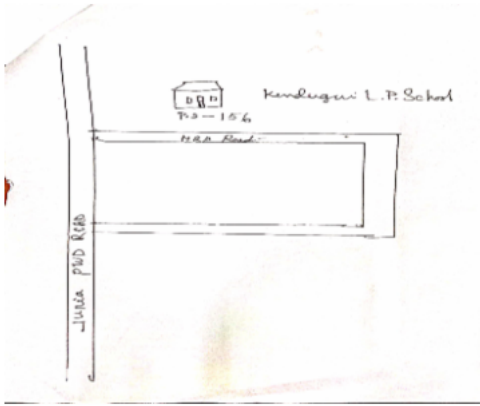

নিৰ্বাচক পঞ্জীয়ন বিষয়াৰ স্বাক্ষৰ

Nazri Naksha

Google Map View

Polling Station Building Front View

ভোটগ্রহন কেন্দ্ৰৰ সন্মুখৰ দৃশ্য

Cad View

Key MAP View

1 নাম : কয়েদ বান স্বামীৰ নাম : ইছব আলী ঘৰ নং : ১২ বয়স : 83 লিঙ্গ : মহিলা	GGY1369637 ফটো উপলব্ধ	2 নাম : বানিমা বেগম স্বামীৰ নাম : কামাল উদ্দিন ঘৰ নং : ২৬০ বয়স : 22 লিঙ্গ : মহিলা	GGY1250349 ফটো উপলব্ধ	3 নাম : ৰাজ আলী মাতৃৰ নাম : বুমেচা খাতুন ঘৰ নং : 47 বয়স : 26 লিঙ্গ : মহিলা	QAI0035196 ফটো উপলব্ধ
4 নাম : পৰ্ণিমা বেগম স্বামীৰ নাম : হিফজুৰ ৰহমান ঘৰ নং : 131 বয়স : 31 লিঙ্গ : মহিলা	GGY0012098 ফটো উপলব্ধ	S 5 নাম : ওৱাদুদ আলী পিতাৰ নাম : ইস্তাজ আলী ঘৰ নং : ১৩৬ বয়স : 31 লিঙ্গ : পুৰুষ	GGY0242313 ফটো উপলব্ধ	# 6 নাম : ছাইদুল ইছলাম পিতাৰ নাম : আৰছব আলী ঘৰ নং : 8২০ বয়স : 28 লিঙ্গ : পুৰুষ	GGY0294553 ফটো উপলব্ধ
7 নাম : আনোৱাৰা বেগম স্বামীৰ নাম : নবী হুছেইন ঘৰ নং : 156 বয়স : 65 লিঙ্গ : মহিলা	GGY1369740 ফটো উপলব্ধ	8 নাম : আব্দুল জুকাৰ শ্ৰেক পিতাৰ নাম : নবী হুছেইন ঘৰ নং : 156 বয়স : 36 লিঙ্গ : পুৰুষ	GGY1943448 ফটো উপলব্ধ	9 নাম : কিতাপজান পিতাৰ নাম : হুছেইন আলী ঘৰ নং : 182 বয়স : 43 লিঙ্গ : মহিলা	GGY1370065 ফটো উপলব্ধ
10 নাম : জেছমিনা খাতুন স্বামীৰ নাম : নাচিৰ উদ্দিন ঘৰ নং : ১৮৮ বয়স : 31 লিঙ্গ : মহিলা	GGY0012101 ফটো উপলব্ধ	11 নাম : ফিৰজা খাতুন স্বামীৰ নাম : ৰফুল আমিন ঘৰ নং : 204, ৱাৰ্ড নং-02 বয়স : 30 লিঙ্গ : মহিলা	GGY0012102 ফটো উপলব্ধ	S 12 নাম : নেকজান খাতুন স্বামীৰ নাম : হজৰত আলী ঘৰ নং : ২১৫ বয়স : 28 লিঙ্গ : মহিলা	GGY1375968 ফটো উপলব্ধ
S 13 নাম : হবিব ৰহমান পিতাৰ নাম : আব্দুল সাহিদ ঘৰ নং : ২২২ বয়স : 27 লিঙ্গ : পুৰুষ	GGY0243212 ফটো উপলব্ধ	14 নাম : উম্মো ছালমা পিতাৰ নাম : মহাম্মদ আলী ঘৰ নং : 239 বয়স : 20 লিঙ্গ : মহিলা	QAI0122978 ফটো উপলব্ধ	15 নাম : আছমিনা খাতুন স্বামীৰ নাম : আবু তাহেৰ ঘৰ নং : 240 বয়স : 34 লিঙ্গ : মহিলা	GGY0012103 ফটো উপলব্ধ
S 16 নাম : মৰজিনা বেগম স্বামীৰ নাম : ছাইফুল ইছলাম ঘৰ নং : ২৪১ বয়স : 28 লিঙ্গ : মহিলা	GGY0243204 ফটো উপলব্ধ	17 নাম : ৰমেছা খাতুন স্বামীৰ নাম : গুলজাৰ হুছেইন ঘৰ নং : ২৪৬ বয়স : 27 লিঙ্গ : মহিলা	GGY0243113 ফটো উপলব্ধ	18 নাম : জাহেদা খাতুন স্বামীৰ নাম : সাহা আলম ঘৰ নং : 254 বয়স : 67 লিঙ্গ : মহিলা	GGY1369660 ফটো উপলব্ধ
19 নাম : ৰফিকুল ইছলাম পিতাৰ নাম : সাহা আলম ঘৰ নং : ২৫৪ বয়স : 43 লিঙ্গ : পুৰুষ	GGY1369671 ফটো উপলব্ধ	20 নাম : জাহানাৰা খাতুন স্বামীৰ নাম : ৰফিকুল ইছলাম ঘৰ নং : ২৫৪ বয়স : 42 লিঙ্গ : মহিলা	GGY1369682 ফটো উপলব্ধ	21 নাম : মঃ ছফিকুল ইছলাম পিতাৰ নাম : সাহা আলম ঘৰ নং : ২৫৪ বয়স : 40 লিঙ্গ : পুৰুষ	GGY1369693 ফটো উপলব্ধ
22 নাম : জহিদুল ইছলাম পিতাৰ নাম : সাহা আলম ঘৰ নং : ২৫৪ বয়স : 39 লিঙ্গ : পুৰুষ	GGY1369706 ফটো উপলব্ধ	# 23 নাম : মনৱাৰা খাতুন স্বামীৰ নাম : জহিদুল ইছলাম ঘৰ নং : ২৫৪ বয়স : 34 লিঙ্গ : মহিলা	GGY0103408 ফটো উপলব্ধ	24 নাম : মহছিনা চুলতানা আহমেদ স্বামীৰ নাম : ছফিকুল ইছলাম ঘৰ নং : ২৫৪ বয়স : 33 লিঙ্গ : মহিলা	GGY0012083 ফটো উপলব্ধ
25 নাম : জেছমিনা খাতুন স্বামীৰ নাম : ৰশিদুল ইছলাম ঘৰ নং : ২৫৪ ক বয়স : 32 লিঙ্গ : মহিলা	GGY1943584 ফটো উপলব্ধ	26 নাম : ৰশিদুল ইছলাম পিতাৰ নাম : সাহা আলম ঘৰ নং : ২৫৪ ক বয়স : 31 লিঙ্গ : পুৰুষ	GGY0012104 ফটো উপলব্ধ	27 নাম : মহঃ আলী হুছেইন পিতাৰ নাম : ছফিকুল ইছলাম ঘৰ নং : ২৫৫ বয়স : 63 লিঙ্গ : পুৰুষ	GGY1369717 ফটো উপলব্ধ
#2 28 নাম : মেহেব্ব শিৰিনা ছিদ্দিকা স্বামীৰ নাম : মহঃ আলি হুছেইন ঘৰ নং : ২৫৫ বয়স : 42 লিঙ্গ : মহিলা	GGY1369728 ফটো উপলব্ধ	29 নাম : সুমাইয়া আজমি পিতাৰ নাম : মহঃ আলি হুছেইন ঘৰ নং : ২৫৫ বয়স : 31 লিঙ্গ : মহিলা	GGY0103556 ফটো উপলব্ধ	30 নাম : আৰিফ মোঃ নাজিব উল্লাহ হাচান পিতাৰ নাম : মহঃ আলী হুছেইন ঘৰ নং : ২৫৫ বয়স : 28 লিঙ্গ : পুৰুষ	GGY0307579 ফটো উপলব্ধ