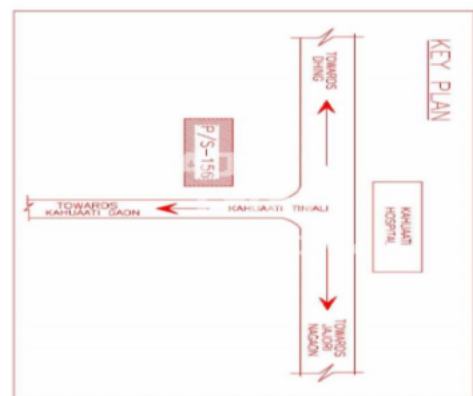

নিৰ্বাচক পঞ্জীয়ন বিষয়াৰ স্বাক্ষৰ

Nazri Naksha

Google Map View

Polling Station Building Front View

ভোটগ্রহন কেন্দ্ৰৰ সন্মুখৰ দৃশ্য

Cad View

Key MAP View

1 নাম : কয়েদ বান স্বামীৰ নাম : ইছব আলী ঘৰ নং : ১২ বয়স : 83 লিঙ্গ : মহিলা	GGY1369637 ফটো উপলব্ধ	2 নাম : বানিমা বেগম স্বামীৰ নাম : কামাল উদ্দিন ঘৰ নং : ২৬০ বয়স : 22 লিঙ্গ : মহিলা	GGY1250349 ফটো উপলব্ধ	3 নাম : ৰাজ আলী মাতৃৰ নাম : বুমেচা খাতুন ঘৰ নং : 47 বয়স : 26 লিঙ্গ : মহিলা	QAI0035196 ফটো উপলব্ধ
4 নাম : পৰ্ণিমা বেগম স্বামীৰ নাম : হিফজুৰ ৰহমান ঘৰ নং : 131 বয়স : 31 লিঙ্গ : মহিলা	GGY0012098 ফটো উপলব্ধ	S 5 নাম : ওৱাদুদ আলী পিতাৰ নাম : ইস্তাজ আলী ঘৰ নং : ১৩৬ বয়স : 31 লিঙ্গ : পুৰুষ	GGY0242313 ফটো উপলব্ধ	# 6 নাম : ছাইদুল ইছলাম পিতাৰ নাম : আৰছব আলী ঘৰ নং : 8২০ বয়স : 28 লিঙ্গ : পুৰুষ	GGY0294553 ফটো উপলব্ধ
7 নাম : আনোৱাৰা বেগম স্বামীৰ নাম : নবী হুছেইন ঘৰ নং : 156 বয়স : 65 লিঙ্গ : মহিলা	GGY1369740 ফটো উপলব্ধ	8 নাম : আব্দুল জুকাৰ শ্ৰেক পিতাৰ নাম : নবী হুছেইন ঘৰ নং : 156 বয়স : 36 লিঙ্গ : পুৰুষ	GGY1943448 ফটো উপলব্ধ	9 নাম : কিতাপজান পিতাৰ নাম : হুছেইন আলী ঘৰ নং : 182 বয়স : 43 লিঙ্গ : মহিলা	GGY1370065 ফটো উপলব্ধ
10 নাম : জেছমিনা খাতুন স্বামীৰ নাম : নাচিৰ উদ্দিন ঘৰ নং : ১৮৮ বয়স : 31 লিঙ্গ : মহিলা	GGY0012101 ফটো উপলব্ধ	11 নাম : ফিৰজা খাতুন স্বামীৰ নাম : ৰফুল আমিন ঘৰ নং : 204, ৱাৰ্ড নং-02 বয়স : 30 লিঙ্গ : মহিলা	GGY0012102 ফটো উপলব্ধ	S 12 নাম : নেকজান খাতুন স্বামীৰ নাম : হজৰত আলী ঘৰ নং : ২১৫ বয়স : 28 লিঙ্গ : মহিলা	GGY1375968 ফটো উপলব্ধ
S 13 নাম : হবিব ৰহমান পিতাৰ নাম : আব্দুল সাহিদ ঘৰ নং : ২২২ বয়স : 27 লিঙ্গ : পুৰুষ	GGY0243212 ফটো উপলব্ধ	14 নাম : উম্মো ছালমা পিতাৰ নাম : মহাম্মদ আলী ঘৰ নং : 239 বয়স : 20 লিঙ্গ : মহিলা	QAI0122978 ফটো উপলব্ধ	15 নাম : আছমিনা খাতুন স্বামীৰ নাম : আবু তাহেৰ ঘৰ নং : 240 বয়স : 34 লিঙ্গ : মহিলা	GGY0012103 ফটো উপলব্ধ
S 16 নাম : মৰজিনা বেগম স্বামীৰ নাম : ছাইফুল ইছলাম ঘৰ নং : ২৪১ বয়স : 28 লিঙ্গ : মহিলা	GGY0243204 ফটো উপলব্ধ	17 নাম : ৰমেছা খাতুন স্বামীৰ নাম : গুলজাৰ হুছেইন ঘৰ নং : ২৪৬ বয়স : 27 লিঙ্গ : মহিলা	GGY0243113 ফটো উপলব্ধ	18 নাম : জাহেদা খাতুন স্বামীৰ নাম : সাহা আলম ঘৰ নং : 254 বয়স : 67 লিঙ্গ : মহিলা	GGY1369660 ফটো উপলব্ধ
19 নাম : ৰফিকুল ইছলাম পিতাৰ নাম : সাহা আলম ঘৰ নং : ২৫৪ বয়স : 43 লিঙ্গ : পুৰুষ	GGY1369671 ফটো উপলব্ধ	20 নাম : জাহানাৰা খাতুন স্বামীৰ নাম : ৰফিকুল ইছলাম ঘৰ নং : ২৫৪ বয়স : 42 লিঙ্গ : মহিলা	GGY1369682 ফটো উপলব্ধ	21 নাম : মঃ ছফিকুল ইছলাম পিতাৰ নাম : সাহা আলম ঘৰ নং : ২৫৪ বয়স : 40 লিঙ্গ : পুৰুষ	GGY1369693 ফটো উপলব্ধ
22 নাম : জহিদুল ইছলাম পিতাৰ নাম : সাহা আলম ঘৰ নং : ২৫৪ বয়স : 39 লিঙ্গ : পুৰুষ	GGY1369706 ফটো উপলব্ধ	# 23 নাম : মনৱাৰা খাতুন স্বামীৰ নাম : জহিদুল ইছলাম ঘৰ নং : ২৫৪ বয়স : 34 লিঙ্গ : মহিলা	GGY0103408 ফটো উপলব্ধ	24 নাম : মহছিনা চুলতানা আহমেদ স্বামীৰ নাম : ছফিকুল ইছলাম ঘৰ নং : ২৫৪ বয়স : 33 লিঙ্গ : মহিলা	GGY0012083 ফটো উপলব্ধ
25 নাম : জেছমিনা খাতুন স্বামীৰ নাম : ৰশিদুল ইছলাম ঘৰ নং : ২৫৪ ক বয়স : 32 লিঙ্গ : মহিলা	GGY1943584 ফটো উপলব্ধ	26 নাম : ৰশিদুল ইছলাম পিতাৰ নাম : সাহা আলম ঘৰ নং : ২৫৪ ক বয়স : 31 লিঙ্গ : পুৰুষ	GGY0012104 ফটো উপলব্ধ	27 নাম : মহঃ আলী হুছেইন পিতাৰ নাম : ছফিকুল ইছলাম ঘৰ নং : ২৫৫ বয়স : 63 লিঙ্গ : পুৰুষ	GGY1369717 ফটো উপলব্ধ
#2 28 নাম : মেহেব্ব শিৰিনা ছিদ্দিকা স্বামীৰ নাম : মহঃ আলি হুছেইন ঘৰ নং : ২৫৫ বয়স : 42 লিঙ্গ : মহিলা	GGY1369728 ফটো উপলব্ধ	29 নাম : সুমাইয়া আজমি পিতাৰ নাম : মহঃ আলি হুছেইন ঘৰ নং : ২৫৫ বয়স : 31 লিঙ্গ : মহিলা	GGY0103556 ফটো উপলব্ধ	30 নাম : আৰিফ মোঃ নাজিব উল্লাহ হাচান পিতাৰ নাম : মহঃ আলী হুছেইন ঘৰ নং : ২৫৫ বয়স : 28 লিঙ্গ : পুৰুষ	GGY0307579 ফটো উপলব্ধ