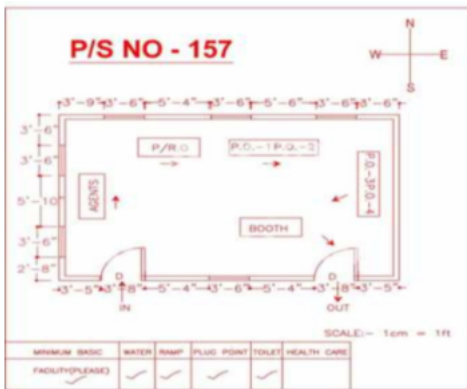

নিৰ্বাচক পঞ্জীয়ন বিষয়াৰ স্বাক্ষৰ

Nazri Naksha

Google Map View

Polling Station Building Front View

ভোটগ্রহন কেন্দ্ৰৰ সন্মুখৰ দৃশ্য

Cad View

Key MAP View

1 নাম : কয়েদ বান স্বামীৰ নাম : ইছব আলী ঘৰ নং : ১২ বয়স : 83 লিঙ্গ : মহিলা	GGY1369637 ফটো উপলব্ধ	2 নাম : বানিমা বেগম স্বামীৰ নাম : কামাল উদ্দিন ঘৰ নং : ২৬০ বয়স : 22 লিঙ্গ : মহিলা	GGY1250349 ফটো উপলব্ধ	3 নাম : ৰাজ আলী মাতৃৰ নাম : বুমেচা খাতুন ঘৰ নং : 47 বয়স : 26 লিঙ্গ : মহিলা	QAI0035196 ফটো উপলব্ধ
4 নাম : পৰ্ণিমা বেগম স্বামীৰ নাম : হিফজুৰ ৰহমান ঘৰ নং : 131 বয়স : 31 লিঙ্গ : মহিলা	GGY0012098 ফটো উপলব্ধ	S 5 নাম : ওৱাদুদ আলী পিতাৰ নাম : ইস্তাজ আলী ঘৰ নং : ১৩৬ বয়স : 31 লিঙ্গ : পুৰুষ	GGY0242313 ফটো উপলব্ধ	# 6 নাম : ছাইদুল ইছলাম পিতাৰ নাম : আৰছব আলী ঘৰ নং : 8২০ বয়স : 28 লিঙ্গ : পুৰুষ	GGY0294553 ফটো উপলব্ধ
7 নাম : আনোৱাৰা বেগম স্বামীৰ নাম : নবী হুছেইন ঘৰ নং : 156 বয়স : 65 লিঙ্গ : মহিলা	GGY1369740 ফটো উপলব্ধ	8 নাম : আব্দুল জুকাৰ শ্ৰেক পিতাৰ নাম : নবী হুছেইন ঘৰ নং : 156 বয়স : 36 লিঙ্গ : পুৰুষ	GGY1943448 ফটো উপলব্ধ	9 নাম : কিতাপজান পিতাৰ নাম : হুছেইন আলী ঘৰ নং : 182 বয়স : 43 লিঙ্গ : মহিলা	GGY1370065 ফটো উপলব্ধ
10 নাম : জেছমিনা খাতুন স্বামীৰ নাম : নাচিৰ উদ্দিন ঘৰ নং : ১৮৮ বয়স : 31 লিঙ্গ : মহিলা	GGY0012101 ফটো উপলব্ধ	11 নাম : ফিৰজা খাতুন স্বামীৰ নাম : ৰফুল আমিন ঘৰ নং : 204, ৱাৰ্ড নং-02 বয়স : 30 লিঙ্গ : মহিলা	GGY0012102 ফটো উপলব্ধ	S 12 নাম : নেকজান খাতুন স্বামীৰ নাম : হজৰত আলী ঘৰ নং : ২১৫ বয়স : 28 লিঙ্গ : মহিলা	GGY1375968 ফটো উপলব্ধ
S 13 নাম : হবিব ৰহমান পিতাৰ নাম : আব্দুল সাহিদ ঘৰ নং : ২২২ বয়স : 27 লিঙ্গ : পুৰুষ	GGY0243212 ফটো উপলব্ধ	14 নাম : উম্মো ছালমা পিতাৰ নাম : মহাম্মদ আলী ঘৰ নং : 239 বয়স : 20 লিঙ্গ : মহিলা	QAI0122978 ফটো উপলব্ধ	15 নাম : আছমিনা খাতুন স্বামীৰ নাম : আবু তাহেৰ ঘৰ নং : 240 বয়স : 34 লিঙ্গ : মহিলা	GGY0012103 ফটো উপলব্ধ
S 16 নাম : মৰজিনা বেগম স্বামীৰ নাম : ছাইফুল ইছলাম ঘৰ নং : ২৪১ বয়স : 28 লিঙ্গ : মহিলা	GGY0243204 ফটো উপলব্ধ	17 নাম : ৰমেছা খাতুন স্বামীৰ নাম : গুলজাৰ হুছেইন ঘৰ নং : ২৪৬ বয়স : 27 লিঙ্গ : মহিলা	GGY0243113 ফটো উপলব্ধ	18 নাম : জাহেদা খাতুন স্বামীৰ নাম : সাহা আলম ঘৰ নং : 254 বয়স : 67 লিঙ্গ : মহিলা	GGY1369660 ফটো উপলব্ধ
19 নাম : ৰফিকুল ইছলাম পিতাৰ নাম : সাহা আলম ঘৰ নং : ২৫৪ বয়স : 43 লিঙ্গ : পুৰুষ	GGY1369671 ফটো উপলব্ধ	20 নাম : জাহানাৰা খাতুন স্বামীৰ নাম : ৰফিকুল ইছলাম ঘৰ নং : ২৫৪ বয়স : 42 লিঙ্গ : মহিলা	GGY1369682 ফটো উপলব্ধ	21 নাম : মঃ ছফিকুল ইছলাম পিতাৰ নাম : সাহা আলম ঘৰ নং : ২৫৪ বয়স : 40 লিঙ্গ : পুৰুষ	GGY1369693 ফটো উপলব্ধ
22 নাম : জহিদুল ইছলাম পিতাৰ নাম : সাহা আলম ঘৰ নং : ২৫৪ বয়স : 39 লিঙ্গ : পুৰুষ	GGY1369706 ফটো উপলব্ধ	# 23 নাম : মনৱাৰা খাতুন স্বামীৰ নাম : জহিদুল ইছলাম ঘৰ নং : ২৫৪ বয়স : 34 লিঙ্গ : মহিলা	GGY0103408 ফটো উপলব্ধ	24 নাম : মহছিনা চুলতানা আহমেদ স্বামীৰ নাম : ছফিকুল ইছলাম ঘৰ নং : ২৫৪ বয়স : 33 লিঙ্গ : মহিলা	GGY0012083 ফটো উপলব্ধ
25 নাম : জেছমিনা খাতুন স্বামীৰ নাম : ৰশিদুল ইছলাম ঘৰ নং : ২৫৪ ক বয়স : 32 লিঙ্গ : মহিলা	GGY1943584 ফটো উপলব্ধ	26 নাম : ৰশিদুল ইছলাম পিতাৰ নাম : সাহা আলম ঘৰ নং : ২৫৪ ক বয়স : 31 লিঙ্গ : পুৰুষ	GGY0012104 ফটো উপলব্ধ	27 নাম : মহঃ আলী হুছেইন পিতাৰ নাম : ছফিকুল ইছলাম ঘৰ নং : ২৫৫ বয়স : 63 লিঙ্গ : পুৰুষ	GGY1369717 ফটো উপলব্ধ
#2 28 নাম : মেহেব্ব শিৰিনা ছিদ্দিকা স্বামীৰ নাম : মহঃ আলি হুছেইন ঘৰ নং : ২৫৫ বয়স : 42 লিঙ্গ : মহিলা	GGY1369728 ফটো উপলব্ধ	29 নাম : সুমাইয়া আজমি পিতাৰ নাম : মহঃ আলি হুছেইন ঘৰ নং : ২৫৫ বয়স : 31 লিঙ্গ : মহিলা	GGY0103556 ফটো উপলব্ধ	30 নাম : আৰিফ মোঃ নাজিব উল্লাহ হাচান পিতাৰ নাম : মহঃ আলী হুছেইন ঘৰ নং : ২৫৫ বয়স : 28 লিঙ্গ : পুৰুষ	GGY0307579 ফটো উপলব্ধ