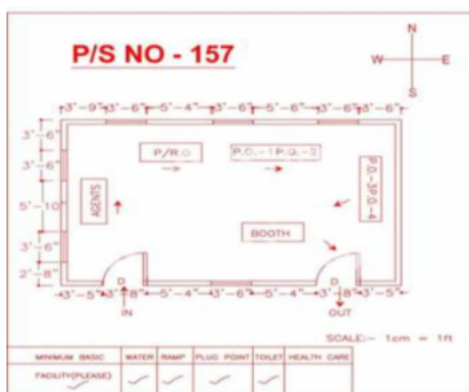

নিৰ্বাচক পঞ্জীয়ন বিষয়াৰ স্বাক্ষৰ

Nazri Naksha

Google Map View

Polling Station Building Front View

ভোটগ্ৰহন কেন্দ্ৰৰ সন্মুখৰ দৃশ্য

Cad View

Key MAP View

1 নাম : ফুলেছা খাতুন স্বামীৰ নাম : আব্দুল কাদিৰ ঘৰ নং : 15 বয়স : 30 লিঙ্গ : মহিলা	GGY0221432 ফটো উপলব্ধ	2 নাম : আচমা বেগম মাতৃৰ নাম : পিয়াৰা বেগম ঘৰ নং : 73 বয়স : 25 লিঙ্গ : মহিলা	CBD0528802 ফটো উপলব্ধ	S 3 নাম : আফজালুৰ ৰহমান পিতাৰ নাম : ইদ্রিছ আলী ঘৰ নং : 87 ৱাৰ্ড নং-04 বয়স : 28 লিঙ্গ : পুৰুষ	GGY0289611 ফটো উপলব্ধ
# 4 নাম : আছমিনা খাতুন স্বামীৰ নাম : নুৰ আমিন ঘৰ নং : 94 বয়স : 37 লিঙ্গ : মহিলা	GGY0216937 ফটো উপলব্ধ	5 নাম : মাজিদুল ইছলাম পিতাৰ নাম : হবিবুৰ ৰহমান ঘৰ নং : 108 বয়স : 24 লিঙ্গ : পুৰুষ	GGY0625905 ফটো উপলব্ধ	6 নাম : চেলিমা আখতাৰা স্বামীৰ নাম : মাজিদুল ইছলাম ঘৰ নং : 108 বয়স : 22 লিঙ্গ : মহিলা	GGY7656200 ফটো উপলব্ধ
7 নাম : হবিবুৰ ৰহমান পিতাৰ নাম : আব্দুল মন্নাছ ঘৰ নং : 108 ৱাৰ্ড নং-05 বয়স : 55 লিঙ্গ : পুৰুষ	GGY1380229 ফটো উপলব্ধ	8 নাম : ৰহিমা খাতুন স্বামীৰ নাম : হবিবুৰ ৰহমান ঘৰ নং : 108 ৱাৰ্ড নং-05 বয়স : 50 লিঙ্গ : মহিলা	GGY1380230 ফটো উপলব্ধ	9 নাম : আঞ্জুমা খাতুন পিতাৰ নাম : আব্দুল মন্নাছ ঘৰ নং : 108 ৱাৰ্ড নং-05 বয়স : 36 লিঙ্গ : মহিলা	GGY1380241 ফটো উপলব্ধ
10 নাম : আব্দুল জলিল পিতাৰ নাম : আব্দুল জব্বাৰ ঘৰ নং : 109 বয়স : 77 লিঙ্গ : পুৰুষ	GGY1380252 ফটো উপলব্ধ	11 নাম : নাজিমা খাতুন স্বামীৰ নাম : হেকমত আলী ঘৰ নং : 109 বয়স : 40 লিঙ্গ : মহিলা	GGY1380296 ফটো উপলব্ধ	12 নাম : খুদেজা খাতুন স্বামীৰ নাম : আব্দুল জলিল ঘৰ নং : 109 বয়স : 40 লিঙ্গ : মহিলা	GGY0625897 ফটো উপলব্ধ
13 নাম : জামিৰ হুছেইন পিতাৰ নাম : আব্দুল জলিল ঘৰ নং : 109 বয়স : 37 লিঙ্গ : পুৰুষ	GGY1942843 ফটো উপলব্ধ	14 নাম : আমিৰ হুছেইন পিতাৰ নাম : আব্দুল জলিল ঘৰ নং : 109 বয়স : 30 লিঙ্গ : পুৰুষ	GGY0225615 ফটো উপলব্ধ	15 নাম : চুলতানা বেগম স্বামীৰ নাম : জামিৰ হুছেইন ঘৰ নং : 109 বয়স : 30 লিঙ্গ : মহিলা	GGY0289595 ফটো উপলব্ধ
# 16 নাম : মনোৱাৰা বেগম স্বামীৰ নাম : আমিৰ হুছেইন ঘৰ নং : 109 বয়স : 26 লিঙ্গ : মহিলা	GGY0292094 ফটো উপলব্ধ	# 17 নাম : মুকলেছুৰ ৰহমান পিতাৰ নাম : আব্দুল জলিল ঘৰ নং : 109 বয়স : 24 লিঙ্গ : পুৰুষ	GGY0509117 ফটো উপলব্ধ	# 18 নাম : ৰহানা খাতুন স্বামীৰ নাম : মুকলেছুৰ ৰহমান ঘৰ নং : 109 বয়স : 22 লিঙ্গ : মহিলা	GGY0508226 ফটো উপলব্ধ
19 নাম : জামাল উদ্দিন পিতাৰ নাম : আব্দুল জলিল ঘৰ নং : 109 ৱাৰ্ড নং-05 বয়স : 49 লিঙ্গ : পুৰুষ	GGY1380274 ফটো উপলব্ধ	20 নাম : আনোৱাৰা খাতুন স্বামীৰ নাম : জামাল উদ্দিন ঘৰ নং : 109 ৱাৰ্ড নং-05 বয়স : 44 লিঙ্গ : মহিলা	GGY1380285 ফটো উপলব্ধ	21 নাম : ছমেদ আলী পিতাৰ নাম : আব্দুল ছুতান ঘৰ নং : 110 বয়স : 64 লিঙ্গ : পুৰুষ	GGY1380309 ফটো উপলব্ধ
22 নাম : ফাতেমা খাতুন স্বামীৰ নাম : ছমেদ আলী ঘৰ নং : 110 বয়স : 60 লিঙ্গ : মহিলা	GGY1380310 ফটো উপলব্ধ	23 নাম : আশিকুৰ হুক পিতাৰ নাম : আলী আকবৰ ঘৰ নং : 111 বয়স : 23 লিঙ্গ : পুৰুষ	GGY0509216 ফটো উপলব্ধ	# 24 নাম : আজিজা খাতুন স্বামীৰ নাম : আসিকুল ইছলাম ঘৰ নং : 111 বয়স : 22 লিঙ্গ : মহিলা	GGY0508994 ফটো উপলব্ধ
25 নাম : জাইমন নেছা স্বামীৰ নাম : আলী আকবৰ ঘৰ নং : 111 ৱাৰ্ড নং-05 বয়স : 64 লিঙ্গ : মহিলা	GGY1380321 ফটো উপলব্ধ	26 নাম : ৰফিকুল ইছলাম পিতাৰ নাম : আলী আকবৰ ঘৰ নং : 111 ৱাৰ্ড নং-05 বয়স : 43 লিঙ্গ : পুৰুষ	GGY1380332 ফটো উপলব্ধ	27 নাম : ছফিকুল ইছলাম পিতাৰ নাম : আলী আকবৰ ঘৰ নং : 111 ৱাৰ্ড নং-05 বয়স : 37 লিঙ্গ : পুৰুষ	GGY1379711 ফটো উপলব্ধ
# 28 নাম : ৰাশিদা খাতুন স্বামীৰ নাম : ছফিকুল ইছলাম ঘৰ নং : 111 ৱাৰ্ড নং-05 বয়স : 37 লিঙ্গ : মহিলা	GGY1942978 ফটো উপলব্ধ	# 29 নাম : নুৰ নেহাৰ স্বামীৰ নাম : ৰফিকুল ইছলাম ঘৰ নং : 111 ৱাৰ্ড নং-05 বয়স : 30 লিঙ্গ : মহিলা	GGY1943006 ফটো উপলব্ধ	# 30 নাম : আজগৰ আলী পিতাৰ নাম : আব্দুল সেখ ঘৰ নং : 112 বয়স : 67 লিঙ্গ : পুৰুষ	GGY1380343 ফটো উপলব্ধ