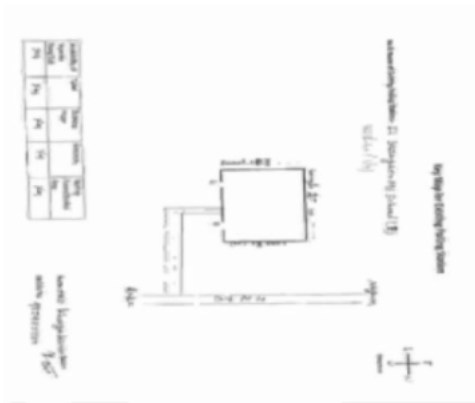

নিৰ্বাচক পঞ্জীয়ন বিষয়াৰ স্বাক্ষৰ

Nazri Naksha

Google Map View

Polling Station Building Front View

ভোটগ্ৰহন কেন্দ্ৰৰ সন্মুখৰ দৃশ্য

Cad View

Key MAP View

1 নাম : আক্তাৰ আলী পিতাৰ নাম: নেকবৰ আলী ঘৰ নং : ১১৩ বয়স : 47 লিঙ্গ : পুৰুষ	BMX3838753 ফটো উপলব্ধ	2 নাম : আনোৱাৰা খাতুন স্বামীৰ নাম: আক্তাৰ আলী ঘৰ নং : ১১৩ বয়স : 39 লিঙ্গ : মহিলা	BMX3838764 ফটো উপলব্ধ	3 নাম : মজিবুৰ বহমান পিতাৰ নাম: আঃ ছুবান ঘৰ নং : ১১৪ বয়স : 50 লিঙ্গ : পুৰুষ	BMX3838775 ফটো উপলব্ধ
4 নাম : চামচন নেহাৰ স্বামীৰ নাম: মজিবুৰ বহমান ঘৰ নং : ১১৪ বয়স : 46 লিঙ্গ : মহিলা	BMX3838786 ফটো উপলব্ধ	5 নাম : আশিকুৰ বহমান পিতাৰ নাম: মজিবুৰ বহমান ঘৰ নং : ১১৪ বয়স : 27 লিঙ্গ : পুৰুষ	BMX1126572 ফটো উপলব্ধ	6 নাম : মুশফিকুৰ বহমান পিতাৰ নাম: মজিবুৰ বহমান ঘৰ নং : ১১৪ বয়স : 24 লিঙ্গ : পুৰুষ	BMX0625269 ফটো উপলব্ধ
7 নাম : আছিয়া বেগম স্বামীৰ নাম: আঃ হাই ঘৰ নং : ১১৫ বয়স : 67 লিঙ্গ : মহিলা	BMX3838797 ফটো উপলব্ধ	8 নাম : তজমল হুছেন পিতাৰ নাম: আঃ হাই ঘৰ নং : ১১৫ বয়স : 52 লিঙ্গ : পুৰুষ	BMX3838800 ফটো উপলব্ধ	9 নাম : মুজাম্মেল হক পিতাৰ নাম: আব্দুল হাই ঘৰ নং : ১১৫ বয়স : 34 লিঙ্গ : পুৰুষ	BMX1565715 ফটো উপলব্ধ
10 নাম : মোবাৰক আলী পিতাৰ নাম: আব্দুল হাই ঘৰ নং : ১১৫ বয়স : 33 লিঙ্গ : পুৰুষ	BMX1565919 ফটো উপলব্ধ	11 নাম : আচমা বেগম স্বামীৰ নাম: মোজাম্মিল হক ঘৰ নং : ১১৫ বয়স : 31 লিঙ্গ : মহিলা	BMX0012567 ফটো উপলব্ধ	# 12 নাম : মুছফুল খাতুন স্বামীৰ নাম: তজমল হুছেইন ঘৰ নং : ১১৫ বয়স : 32 লিঙ্গ : মহিলা	BMX0250837 ফটো উপলব্ধ
13 নাম : ৰবিজা খাতুন স্বামীৰ নাম: মোবাৰক আলী ঘৰ নং : ১১৫ বয়স : 28 লিঙ্গ : মহিলা	BMX0251017 ফটো উপলব্ধ	14 নাম : ইক্ৰামুল হুছেন পিতাৰ নাম: আব্দুল হাই ঘৰ নং : ১১৫ বয়স : 27 লিঙ্গ : পুৰুষ	BMX0316570 ফটো উপলব্ধ	15 নাম : আমিনা খাতুন স্বামীৰ নাম: চামেদ আলী ঘৰ নং : ১১৬ বয়স : 61 লিঙ্গ : মহিলা	BMX3838855 ফটো উপলব্ধ
16 নাম : শিৰাজুল হক পিতাৰ নাম: চামেদ আলী ঘৰ নং : ১১৬ বয়স : 46 লিঙ্গ : পুৰুষ	BMX3838924 ফটো উপলব্ধ	17 নাম : জামিৰ হুছেন পিতাৰ নাম: চামেদ আলী ঘৰ নং : ১১৬ বয়স : 36 লিঙ্গ : পুৰুষ	BMX0013177 ফটো উপলব্ধ	18 নাম : ৰহিমা খাতুন স্বামীৰ নাম: জামিৰ হুছেইন ঘৰ নং : ১১৬ বয়স : 34 লিঙ্গ : মহিলা	BMX0013318 ফটো উপলব্ধ
19 নাম : হাবিজ উদ্দিন পিতাৰ নাম: মৃত ছমেদ আলী ঘৰ নং : ১১৬ বয়স : 29 লিঙ্গ : পুৰুষ	BMX0225169 ফটো উপলব্ধ	20 নাম : জাকিৰ হুসেন পিতাৰ নাম: ছমেদ আলী ঘৰ নং : 116 বয়স : 23 লিঙ্গ : পুৰুষ	BMX1707678 ফটো উপলব্ধ	21 নাম : ছুৰেনা বেগম স্বামীৰ নাম: হাবিজ উদ্দিন ঘৰ নং : 116 বয়স : 21 লিঙ্গ : মহিলা	QAI0182196 ফটো উপলব্ধ
22 নাম : ৰফিকুল ইছলাম পিতাৰ নাম: চুলতান আলী ঘৰ নং : ১১৭ বয়স : 57 লিঙ্গ : পুৰুষ	BMX3838946 ফটো উপলব্ধ	23 নাম : মহমুদা খাতুন স্বামীৰ নাম: ৰফিকুল ইছলাম ঘৰ নং : ১১৭ বয়স : 39 লিঙ্গ : মহিলা	BMX3838957 ফটো উপলব্ধ	24 নাম : জয়নব বেগম পিতাৰ নাম: ৰফিকুল ইছলাম ঘৰ নং : ১১৭ বয়স : 24 লিঙ্গ : মহিলা	BMX1626225 ফটো উপলব্ধ
#2 25 নাম : ওমৰ ফাৰুক পিতাৰ নাম: ৰফিকুল ইছলাম ঘৰ নং : ১১৭ বয়স : 23 লিঙ্গ : পুৰুষ	BMX1626118 ফটো উপলব্ধ	26 নাম : বিল্লাল উদ্দিন পিতাৰ নাম: আঃ হাই ঘৰ নং : ১১৮ বয়স : 57 লিঙ্গ : পুৰুষ	BMX3838968 ফটো উপলব্ধ	27 নাম : ৰাবিয়া খাতুন স্বামীৰ নাম: বিল্লাল উদ্দিন ঘৰ নং : ১১৮ বয়স : 51 লিঙ্গ : মহিলা	BMX3838979 ফটো উপলব্ধ
28 নাম : ৰাজিবুল ইছলাম পিতাৰ নাম: বিল্লাল উদ্দিন ঘৰ নং : ১১৮ বয়স : 29 লিঙ্গ : পুৰুষ	BMX0319392 ফটো উপলব্ধ	29 নাম : ৰবিজা খাতুন স্বামীৰ নাম: ৰাজিবুল ইছলাম ঘৰ নং : ১১৮ বয়স : 22 লিঙ্গ : মহিলা	BMX1501535 ফটো উপলব্ধ	30 নাম : আনাৰ হুছেন পিতাৰ নাম: আঃ হেকীম ঘৰ নং : ১১৯ বয়স : 52 লিঙ্গ : পুৰুষ	BMX3838980 ফটো উপলব্ধ