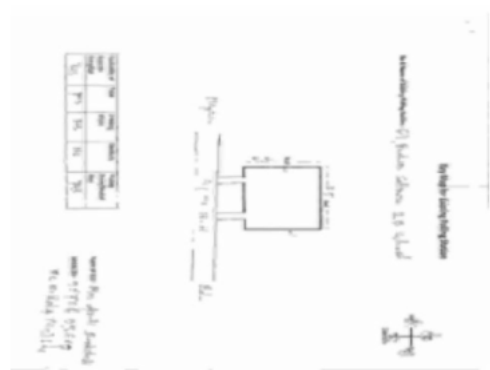

নিৰ্বাচক পঞ্জীয়ন বিষয়াৰ স্বাক্ষৰ

Nazri Naksha

Google Map View

Polling Station Building Front View

ভোটগ্ৰহন কেন্দ্ৰৰ সন্মুখৰ দৃশ্য

Cad View

Key MAP View

1 নাম : আক্তাৰ আলী পিতাৰ নাম: নেকবৰ আলী ঘৰ নং : ১১৩ বয়স : 47 লিঙ্গ : পুৰুষ	BMX3838753 ফটো উপলব্ধ	2 নাম : আনোৱাৰা খাতুন স্বামীৰ নাম: আক্তাৰ আলী ঘৰ নং : ১১৩ বয়স : 39 লিঙ্গ : মহিলা	BMX3838764 ফটো উপলব্ধ	3 নাম : মজিবুৰ বহমান পিতাৰ নাম: আঃ ছুবান ঘৰ নং : ১১৪ বয়স : 50 লিঙ্গ : পুৰুষ	BMX3838775 ফটো উপলব্ধ
4 নাম : চামচন নেহাৰ স্বামীৰ নাম: মজিবুৰ বহমান ঘৰ নং : ১১৪ বয়স : 46 লিঙ্গ : মহিলা	BMX3838786 ফটো উপলব্ধ	5 নাম : আশিকুৰ বহমান পিতাৰ নাম: মজিবুৰ বহমান ঘৰ নং : ১১৪ বয়স : 27 লিঙ্গ : পুৰুষ	BMX1126572 ফটো উপলব্ধ	6 নাম : মুশফিকুৰ বহমান পিতাৰ নাম: মজিবুৰ বহমান ঘৰ নং : ১১৪ বয়স : 24 লিঙ্গ : পুৰুষ	BMX0625269 ফটো উপলব্ধ
7 নাম : আছিয়া বেগম স্বামীৰ নাম: আঃ হাই ঘৰ নং : ১১৫ বয়স : 67 লিঙ্গ : মহিলা	BMX3838797 ফটো উপলব্ধ	8 নাম : তজমল হুছেন পিতাৰ নাম: আঃ হাই ঘৰ নং : ১১৫ বয়স : 52 লিঙ্গ : পুৰুষ	BMX3838800 ফটো উপলব্ধ	9 নাম : মুজাম্মেল হক পিতাৰ নাম: আব্দুল হাই ঘৰ নং : ১১৫ বয়স : 34 লিঙ্গ : পুৰুষ	BMX1565715 ফটো উপলব্ধ
10 নাম : মোবাৰক আলী পিতাৰ নাম: আব্দুল হাই ঘৰ নং : ১১৫ বয়স : 33 লিঙ্গ : পুৰুষ	BMX1565919 ফটো উপলব্ধ	11 নাম : আচমা বেগম স্বামীৰ নাম: মোজাম্মিল হক ঘৰ নং : ১১৫ বয়স : 31 লিঙ্গ : মহিলা	BMX0012567 ফটো উপলব্ধ	# 12 নাম : মুছফুল খাতুন স্বামীৰ নাম: তজমল হুছেইন ঘৰ নং : ১১৫ বয়স : 32 লিঙ্গ : মহিলা	BMX0250837 ফটো উপলব্ধ
13 নাম : ৰবিজা খাতুন স্বামীৰ নাম: মোবাৰক আলী ঘৰ নং : ১১৫ বয়স : 28 লিঙ্গ : মহিলা	BMX0251017 ফটো উপলব্ধ	14 নাম : ইক্ৰামুল হুছেন পিতাৰ নাম: আব্দুল হাই ঘৰ নং : ১১৫ বয়স : 27 লিঙ্গ : পুৰুষ	BMX0316570 ফটো উপলব্ধ	15 নাম : আমিনা খাতুন স্বামীৰ নাম: চামেদ আলী ঘৰ নং : ১১৬ বয়স : 61 লিঙ্গ : মহিলা	BMX3838855 ফটো উপলব্ধ
16 নাম : শিৰাজুল হক পিতাৰ নাম: চামেদ আলী ঘৰ নং : ১১৬ বয়স : 46 লিঙ্গ : পুৰুষ	BMX3838924 ফটো উপলব্ধ	17 নাম : জামিৰ হুছেন পিতাৰ নাম: চামেদ আলী ঘৰ নং : ১১৬ বয়স : 36 লিঙ্গ : পুৰুষ	BMX0013177 ফটো উপলব্ধ	18 নাম : ৰহিমা খাতুন স্বামীৰ নাম: জামিৰ হুছেইন ঘৰ নং : ১১৬ বয়স : 34 লিঙ্গ : মহিলা	BMX0013318 ফটো উপলব্ধ
19 নাম : হাবিজ উদ্দিন পিতাৰ নাম: মৃত ছমেদ আলী ঘৰ নং : ১১৬ বয়স : 29 লিঙ্গ : পুৰুষ	BMX0225169 ফটো উপলব্ধ	20 নাম : জাকিৰ হুসেন পিতাৰ নাম: ছমেদ আলী ঘৰ নং : 116 বয়স : 23 লিঙ্গ : পুৰুষ	BMX1707678 ফটো উপলব্ধ	21 নাম : ছুৰেনা বেগম স্বামীৰ নাম: হাবিজ উদ্দিন ঘৰ নং : 116 বয়স : 21 লিঙ্গ : মহিলা	QAI0182196 ফটো উপলব্ধ
22 নাম : ৰফিকুল ইছলাম পিতাৰ নাম: চুলতান আলী ঘৰ নং : ১১৭ বয়স : 57 লিঙ্গ : পুৰুষ	BMX3838946 ফটো উপলব্ধ	23 নাম : মহমুদা খাতুন স্বামীৰ নাম: ৰফিকুল ইছলাম ঘৰ নং : ১১৭ বয়স : 39 লিঙ্গ : মহিলা	BMX3838957 ফটো উপলব্ধ	24 নাম : জয়নব বেগম পিতাৰ নাম: ৰফিকুল ইছলাম ঘৰ নং : ১১৭ বয়স : 24 লিঙ্গ : মহিলা	BMX1626225 ফটো উপলব্ধ
#2 25 নাম : ওমৰ ফাৰুক পিতাৰ নাম: ৰফিকুল ইছলাম ঘৰ নং : ১১৭ বয়স : 23 লিঙ্গ : পুৰুষ	BMX1626118 ফটো উপলব্ধ	26 নাম : বিল্লাল উদ্দিন পিতাৰ নাম: আঃ হাই ঘৰ নং : ১১৮ বয়স : 57 লিঙ্গ : পুৰুষ	BMX3838968 ফটো উপলব্ধ	27 নাম : ৰাবিয়া খাতুন স্বামীৰ নাম: বিল্লাল উদ্দিন ঘৰ নং : ১১৮ বয়স : 51 লিঙ্গ : মহিলা	BMX3838979 ফটো উপলব্ধ
28 নাম : ৰাজিবুল ইছলাম পিতাৰ নাম: বিল্লাল উদ্দিন ঘৰ নং : ১১৮ বয়স : 29 লিঙ্গ : পুৰুষ	BMX0319392 ফটো উপলব্ধ	29 নাম : ৰবিজা খাতুন স্বামীৰ নাম: ৰাজিবুল ইছলাম ঘৰ নং : ১১৮ বয়স : 22 লিঙ্গ : মহিলা	BMX1501535 ফটো উপলব্ধ	30 নাম : আনাৰ হুছেন পিতাৰ নাম: আঃ হেকীম ঘৰ নং : ১১৯ বয়স : 52 লিঙ্গ : পুৰুষ	BMX3838980 ফটো উপলব্ধ