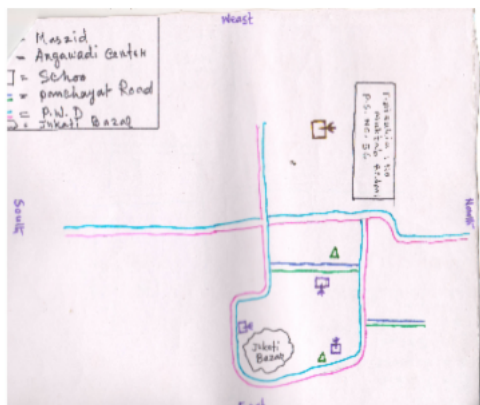

Nazri Naksha