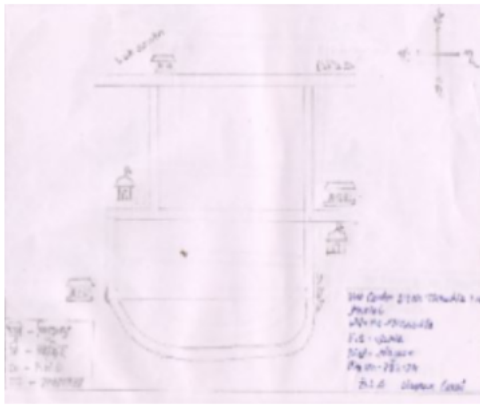

নিৰ্বাচক পঞ্জীয়ন বিষয়াৰ স্বাক্ষৰ

Nazri Naksha

Google Map View

Polling Station Building Front View

ভোটগ্ৰহন কেন্দ্ৰৰ সন্মুখৰ দৃশ্য

Cad View

Key MAP View

1 নাম : জশিম হুছেইন চৌধুৰী পিতাৰ নাম: অনোৱাৰ হুছেইন চৌধুৰী ঘৰ নং : ২৯৮ বয়স : 19 লিঙ্গ : পুৰুষ	QAI0253823 ফটো উপলব্ধ	2 নাম : ছাইফুল ইছলাম পিতাৰ নাম: আলাল উদ্দিন ঘৰ নং : ৩০০ বয়স : 55 লিঙ্গ : পুৰুষ	BMX3938474 ফটো উপলব্ধ	3 নাম : ৰহিমা খাতুন স্বামীৰ নাম: ছাইফুল ইছলাম ঘৰ নং : ৩০০ বয়স : 47 লিঙ্গ : মহিলা	BMX3938485 ফটো উপলব্ধ
4 নাম : হৈয়দা ৰাহনুমা বেগম পিতাৰ নাম: ছাইফুল ইছলাম ঘৰ নং : ৩০০ বয়স : 25 লিঙ্গ : মহিলা	BMX0432427 ফটো উপলব্ধ	# 5 নাম : হৈয়দা এহছানা বেগম পিতাৰ নাম: ছাইফুল ইছলাম ঘৰ নং : 300 বয়স : 23 লিঙ্গ : মহিলা	BMX1748250 ফটো উপলব্ধ	# 6 নাম : হৈয়দা ছাদিকা বেগম পিতাৰ নাম: ছাইফুল ইছলাম ঘৰ নং : 300 বয়স : 21 লিঙ্গ : মহিলা	BMX1748235 ফটো উপলব্ধ
7 নাম : ছফিকুল ইছলাম পিতাৰ নাম: আলাল উদ্দিন ঘৰ নং : 300 ক বয়স : 57 লিঙ্গ : পুৰুষ	BMX3938452 ফটো উপলব্ধ	8 নাম : জোন্নাৰা বেগম স্বামীৰ নাম: ছফিকুল ইছলাম ঘৰ নং : 300 ক বয়স : 49 লিঙ্গ : মহিলা	BMX3938463 ফটো উপলব্ধ	9 নাম : মোজাহিদুল ইছলাম পিতাৰ নাম: ছফিকুল ইছলাম ঘৰ নং : 300 খ বয়স : 25 লিঙ্গ : পুৰুষ	BMX1198969 ফটো উপলব্ধ
10 নাম : নাজিৰুল ইছলাম পিতাৰ নাম: ছফিকুল ইছলাম ঘৰ নং : 300 ক বয়স : 23 লিঙ্গ : পুৰুষ	BMX0696591 ফটো উপলব্ধ	11 নাম : ওৱাহিদুৰ ৰহমান পিতাৰ নাম: ৰবি আওৱাল ঘৰ নং : 300 খ বয়স : 38 লিঙ্গ : পুৰুষ	BMX3938510 ফটো উপলব্ধ	12 নাম : ছালেহা খাতুন স্বামীৰ নাম: ওৱাহিদুৰ ৰহমান ঘৰ নং : 300 খ বয়স : 36 লিঙ্গ : মহিলা	BMX3943097 ফটো উপলব্ধ
13 নাম : ৰমিচা খাতুন স্বামীৰ নাম: আলীল উদ্দিন ঘৰ নং : 300 গ বয়স : 73 লিঙ্গ : মহিলা	BMX3938441 ফটো উপলব্ধ	# 14 নাম : মফিদুল ইছলাম পিতাৰ নাম: ৰবি আৱাল ঘৰ নং : 300 গ বয়স : 39 লিঙ্গ : পুৰুষ	BMX3938521 ফটো উপলব্ধ	# 15 নাম : মমতাজ বেগম স্বামীৰ নাম: মফিদুল ইছলাম ঘৰ নং : 300 গ বয়স : 31 লিঙ্গ : মহিলা	BMX0298364 ফটো উপলব্ধ
16 নাম : ছফিয়া খাতুন স্বামীৰ নাম: ইছমাইল আলী ঘৰ নং : ৩০১ বয়স : 59 লিঙ্গ : মহিলা	BMX3938543 ফটো উপলব্ধ	17 নাম : খালেদা খাতুন স্বামীৰ নাম: ইছমাইল আলী ঘৰ নং : ৩০১ বয়স : 49 লিঙ্গ : মহিলা	BMX3938554 ফটো উপলব্ধ	18 নাম : এমদাদুল হক পিতাৰ নাম: ইছমাইল আলী ঘৰ নং : ৩০১ বয়স : 40 লিঙ্গ : পুৰুষ	BMX3938565 ফটো উপলব্ধ
19 নাম : ছাদাম হুছেইন পিতাৰ নাম: ইছমাইল আলী ঘৰ নং : ৩০১ বয়স : 31 লিঙ্গ : পুৰুষ	BMX1566149 ফটো উপলব্ধ	20 নাম : মশুদা বেগম স্বামীৰ নাম: এমদাদুল হক ঘৰ নং : ৩০১ বয়স : 28 লিঙ্গ : মহিলা	BMX0342097 ফটো উপলব্ধ	21 নাম : শাহজাহান পিতাৰ নাম: ইছমাইল আলী ঘৰ নং : ৩০১ বয়স : 27 লিঙ্গ : পুৰুষ	BMX0375642 ফটো উপলব্ধ
22 নাম : মতিউৰ ৰহমান পিতাৰ নাম: ইছমাইল আলী ঘৰ নং : 301 বয়স : 22 লিঙ্গ : পুৰুষ	QAI0064089 ফটো উপলব্ধ	23 নাম : আক্বাছ আলী পিতাৰ নাম: আলাল উদ্দিন ঘৰ নং : ৩০২ বয়স : 60 লিঙ্গ : পুৰুষ	BMX3938576 ফটো উপলব্ধ	24 নাম : ছফিয়া বেগম স্বামীৰ নাম: আক্বাছ আলী ঘৰ নং : ৩০২ বয়স : 58 লিঙ্গ : মহিলা	BMX3938587 ফটো উপলব্ধ
25 নাম : ইক্ৰামুল হক পিতাৰ নাম: আক্বাছ আলী ঘৰ নং : ৩০২ বয়স : 47 লিঙ্গ : পুৰুষ	BMX3938598 ফটো উপলব্ধ	26 নাম : আমিৰুল হক পিতাৰ নাম: আক্বাছ আলী ঘৰ নং : ৩০২ বয়স : 38 লিঙ্গ : পুৰুষ	BMX3938601 ফটো উপলব্ধ	27 নাম : ছামছুন নেহাৰ স্বামীৰ নাম: আমিৰুল হক ঘৰ নং : ৩০২ বয়স : 37 লিঙ্গ : মহিলা	BMX3942492 ফটো উপলব্ধ
28 নাম : আজাহাৰুল ইছলাম পিতাৰ নাম: আক্বাছ আলী ঘৰ নং : ৩০২ বয়স : 37 লিঙ্গ : পুৰুষ	BMX3938623 ফটো উপলব্ধ	29 নাম : জেৰিনা খাতুন স্বামীৰ নাম: ইক্ৰামুল হক ঘৰ নং : ৩০২ বয়স : 35 লিঙ্গ : মহিলা	BMX3938612 ফটো উপলব্ধ	30 নাম : উম্মে হাবিবা স্বামীৰ নাম: আজাহাৰুল ইছলাম ঘৰ নং : ৩০২ বয়স : 27 লিঙ্গ : মহিলা	BMX0307041 ফটো উপলব্ধ