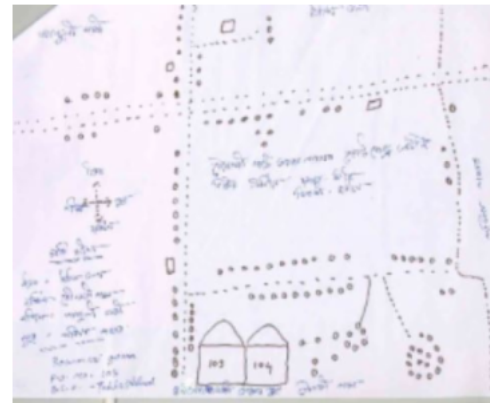

নিৰ্বাচক পঞ্জীয়ন বিষয়াৰ স্বাক্ষৰ

Nazri Naksha

Google Map View

Polling Station Building Front View

ভোটগ্ৰহন কেন্দ্ৰৰ সন্মুখৰ দৃশ্য

Cad View

Key MAP View

1 নাম : জশিম হুছেইন চৌধুৰী পিতাৰ নাম: অনোৱাৰ হুছেইন চৌধুৰী ঘৰ নং : ২৯৮ বয়স : 19 লিঙ্গ : পুৰুষ	QAI0253823 ফটো উপলব্ধ	2 নাম : ছাইফুল ইছলাম পিতাৰ নাম: আলাল উদ্দিন ঘৰ নং : ৩০০ বয়স : 55 লিঙ্গ : পুৰুষ	BMX3938474 ফটো উপলব্ধ	3 নাম : ৰহিমা খাতুন স্বামীৰ নাম: ছাইফুল ইছলাম ঘৰ নং : ৩০০ বয়স : 47 লিঙ্গ : মহিলা	BMX3938485 ফটো উপলব্ধ
4 নাম : হৈয়দা ৰাহনুমা বেগম পিতাৰ নাম: ছাইফুল ইছলাম ঘৰ নং : ৩০০ বয়স : 25 লিঙ্গ : মহিলা	BMX0432427 ফটো উপলব্ধ	# 5 নাম : হৈয়দা এহছানা বেগম পিতাৰ নাম: ছাইফুল ইছলাম ঘৰ নং : 300 বয়স : 23 লিঙ্গ : মহিলা	BMX1748250 ফটো উপলব্ধ	# 6 নাম : হৈয়দা ছাদিকা বেগম পিতাৰ নাম: ছাইফুল ইছলাম ঘৰ নং : 300 বয়স : 21 লিঙ্গ : মহিলা	BMX1748235 ফটো উপলব্ধ
7 নাম : ছফিকুল ইছলাম পিতাৰ নাম: আলাল উদ্দিন ঘৰ নং : 300 ক বয়স : 57 লিঙ্গ : পুৰুষ	BMX3938452 ফটো উপলব্ধ	8 নাম : জোন্নাৰা বেগম স্বামীৰ নাম: ছফিকুল ইছলাম ঘৰ নং : 300 ক বয়স : 49 লিঙ্গ : মহিলা	BMX3938463 ফটো উপলব্ধ	9 নাম : মোজাহিদুল ইছলাম পিতাৰ নাম: ছফিকুল ইছলাম ঘৰ নং : 300 খ বয়স : 25 লিঙ্গ : পুৰুষ	BMX1198969 ফটো উপলব্ধ
10 নাম : নাজিৰুল ইছলাম পিতাৰ নাম: ছফিকুল ইছলাম ঘৰ নং : 300 ক বয়স : 23 লিঙ্গ : পুৰুষ	BMX0696591 ফটো উপলব্ধ	11 নাম : ওৱাহিদুৰ ৰহমান পিতাৰ নাম: ৰবি আওৱাল ঘৰ নং : 300 খ বয়স : 38 লিঙ্গ : পুৰুষ	BMX3938510 ফটো উপলব্ধ	12 নাম : ছালেহা খাতুন স্বামীৰ নাম: ওৱাহিদুৰ ৰহমান ঘৰ নং : 300 খ বয়স : 36 লিঙ্গ : মহিলা	BMX3943097 ফটো উপলব্ধ
13 নাম : ৰমিচা খাতুন স্বামীৰ নাম: আলীল উদ্দিন ঘৰ নং : 300 গ বয়স : 73 লিঙ্গ : মহিলা	BMX3938441 ফটো উপলব্ধ	# 14 নাম : মফিদুল ইছলাম পিতাৰ নাম: ৰবি আৱাল ঘৰ নং : 300 গ বয়স : 39 লিঙ্গ : পুৰুষ	BMX3938521 ফটো উপলব্ধ	# 15 নাম : মমতাজ বেগম স্বামীৰ নাম: মফিদুল ইছলাম ঘৰ নং : 300 গ বয়স : 31 লিঙ্গ : মহিলা	BMX0298364 ফটো উপলব্ধ
16 নাম : ছফিয়া খাতুন স্বামীৰ নাম: ইছমাইল আলী ঘৰ নং : ৩০১ বয়স : 59 লিঙ্গ : মহিলা	BMX3938543 ফটো উপলব্ধ	17 নাম : খালেদা খাতুন স্বামীৰ নাম: ইছমাইল আলী ঘৰ নং : ৩০১ বয়স : 49 লিঙ্গ : মহিলা	BMX3938554 ফটো উপলব্ধ	18 নাম : এমদাদুল হক পিতাৰ নাম: ইছমাইল আলী ঘৰ নং : ৩০১ বয়স : 40 লিঙ্গ : পুৰুষ	BMX3938565 ফটো উপলব্ধ
19 নাম : ছাদাম হুছেইন পিতাৰ নাম: ইছমাইল আলী ঘৰ নং : ৩০১ বয়স : 31 লিঙ্গ : পুৰুষ	BMX1566149 ফটো উপলব্ধ	20 নাম : মশুদা বেগম স্বামীৰ নাম: এমদাদুল হক ঘৰ নং : ৩০১ বয়স : 28 লিঙ্গ : মহিলা	BMX0342097 ফটো উপলব্ধ	21 নাম : শাহজাহান পিতাৰ নাম: ইছমাইল আলী ঘৰ নং : ৩০১ বয়স : 27 লিঙ্গ : পুৰুষ	BMX0375642 ফটো উপলব্ধ
22 নাম : মতিউৰ ৰহমান পিতাৰ নাম: ইছমাইল আলী ঘৰ নং : 301 বয়স : 22 লিঙ্গ : পুৰুষ	QAI0064089 ফটো উপলব্ধ	23 নাম : আক্বাছ আলী পিতাৰ নাম: আলাল উদ্দিন ঘৰ নং : ৩০২ বয়স : 60 লিঙ্গ : পুৰুষ	BMX3938576 ফটো উপলব্ধ	24 নাম : ছফিয়া বেগম স্বামীৰ নাম: আক্বাছ আলী ঘৰ নং : ৩০২ বয়স : 58 লিঙ্গ : মহিলা	BMX3938587 ফটো উপলব্ধ
25 নাম : ইক্ৰামুল হক পিতাৰ নাম: আক্বাছ আলী ঘৰ নং : ৩০২ বয়স : 47 লিঙ্গ : পুৰুষ	BMX3938598 ফটো উপলব্ধ	26 নাম : আমিৰুল হক পিতাৰ নাম: আক্বাছ আলী ঘৰ নং : ৩০২ বয়স : 38 লিঙ্গ : পুৰুষ	BMX3938601 ফটো উপলব্ধ	27 নাম : ছামছুন নেহাৰ স্বামীৰ নাম: আমিৰুল হক ঘৰ নং : ৩০২ বয়স : 37 লিঙ্গ : মহিলা	BMX3942492 ফটো উপলব্ধ
28 নাম : আজাহাৰুল ইছলাম পিতাৰ নাম: আক্বাছ আলী ঘৰ নং : ৩০২ বয়স : 37 লিঙ্গ : পুৰুষ	BMX3938623 ফটো উপলব্ধ	29 নাম : জেৰিনা খাতুন স্বামীৰ নাম: ইক্ৰামুল হক ঘৰ নং : ৩০২ বয়স : 35 লিঙ্গ : মহিলা	BMX3938612 ফটো উপলব্ধ	30 নাম : উম্মে হাবিবা স্বামীৰ নাম: আজাহাৰুল ইছলাম ঘৰ নং : ৩০২ বয়স : 27 লিঙ্গ : মহিলা	BMX0307041 ফটো উপলব্ধ