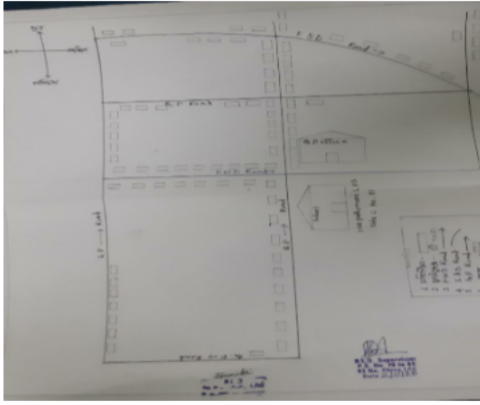

Nazri Naksha