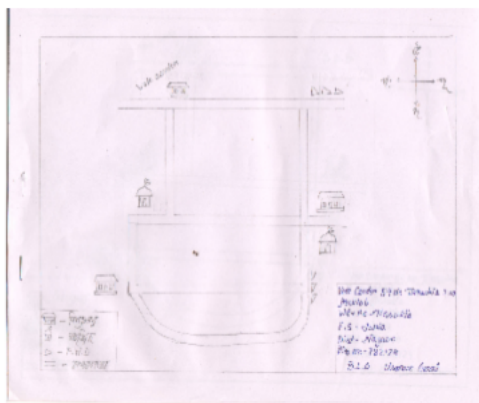

নিৰ্বাচক পঞ্জীয়ন বিষয়াৰ স্বাক্ষৰ

Nazri Naksha

Google Map View

Polling Station Building Front View

ভোটগ্ৰহন কেন্দ্ৰৰ সন্মুখৰ দৃশ্য

Cad View

Key MAP View

1 নাম : আব্দুল হাই পিতাৰ নাম : চিৰাজ উদ্দিন ঘৰ নং : 192 বয়স : 68 লিঙ্গ : পুৰুষ	BMX4141315 ফটো উপলব্ধ	E2 2 নাম : জাইমন নেছা স্বামীৰ নাম : আব্দুল হাই ঘৰ নং : 192 বয়স : 59 লিঙ্গ : মহিলা	BMX4141326 ফটো উপলব্ধ	3 নাম : কুলচুম বিবি স্বামীৰ নাম : আব্দুল হাই ঘৰ নং : 192 বয়স : 34 লিঙ্গ : মহিলা	BMX4147700 ফটো উপলব্ধ
# 4 নাম : শাহজাহান আলী পিতাৰ নাম : আব্দুল হাই ঘৰ নং : 192 বয়স : 30 লিঙ্গ : পুৰুষ	BMX4148838 ফটো উপলব্ধ	5 নাম : তছমিনা খাতুন পিতাৰ নাম : আব্দুল হাই ঘৰ নং : 192 বয়স : 30 লিঙ্গ : মহিলা	BMX0309872 ফটো উপলব্ধ	6 নাম : নাজিমা খাতুন স্বামীৰ নাম : শাহজাহান আলী ঘৰ নং : 192 বয়স : 29 লিঙ্গ : মহিলা	BMX0445650 ফটো উপলব্ধ
7 নাম : মোস্তাক আহমেদ পিতাৰ নাম : আব্দুল হাই ঘৰ নং : 172 বয়স : 24 লিঙ্গ : পুৰুষ	BMX1231596 ফটো উপলব্ধ	8 নাম : ছাবিকুন নেছা স্বামীৰ নাম : মোস্তাক আহমেদ ঘৰ নং : 172 বয়স : 22 লিঙ্গ : মহিলা	QAI0119750 ফটো উপলব্ধ	9 নাম : জুবেদা খাতুন পিতাৰ নাম : আব্দুল বহমান ঘৰ নং : 173 বয়স : 68 লিঙ্গ : মহিলা	BMX4141359 ফটো উপলব্ধ
10 নাম : বেজিয়া খাতুন পিতাৰ নাম : আব্দুল বহমান ঘৰ নং : 173 বয়স : 68 লিঙ্গ : মহিলা	BMX4141360 ফটো উপলব্ধ	11 নাম : বসিদুল হক পিতাৰ নাম : আয়ুব আলী ঘৰ নং : 173 বয়স : 32 লিঙ্গ : পুৰুষ	BMX1567131 ফটো উপলব্ধ	12 নাম : মমিনা খাতুন স্বামীৰ নাম : বসিদুল হক ঘৰ নং : 173 বয়স : 28 লিঙ্গ : মহিলা	BMX0286997 ফটো উপলব্ধ
13 নাম : আঃ মতালিব পিতাৰ নাম : চিৰাজ উদ্দিন ঘৰ নং : 198 বয়স : 61 লিঙ্গ : পুৰুষ	BMX4141371 ফটো উপলব্ধ	14 নাম : আহিয়া খাতুন স্বামীৰ নাম : আঃ মতালিব ঘৰ নং : 198 বয়স : 56 লিঙ্গ : মহিলা	BMX4141382 ফটো উপলব্ধ	15 নাম : ফাৰহানা আহমেদ স্বামীৰ নাম : আনাৰুল ইছলাম ঘৰ নং : 174 বয়স : 27 লিঙ্গ : মহিলা	QAI0120410 ফটো উপলব্ধ
16 নাম : আনাৰুল ইছলাম পিতাৰ নাম : আব্দুল মতালিব ঘৰ নং : 174 বয়স : 26 লিঙ্গ : পুৰুষ	BMX0444935 ফটো উপলব্ধ	17 নাম : মনোৱাৰা খাতুন স্বামীৰ নাম : আ শাহিদ ঘৰ নং : 195 বয়স : 48 লিঙ্গ : মহিলা	BMX4141406 ফটো উপলব্ধ	18 নাম : ফিৰজ জামান পিতাৰ নাম : আব্দুল শাহিদ ঘৰ নং : 175 বয়স : 24 লিঙ্গ : পুৰুষ	BMX1231612 ফটো উপলব্ধ
19 নাম : হেলিমা খাতুন পিতাৰ নাম : আব্দুল শাহিদ ঘৰ নং : 175 বয়স : 23 লিঙ্গ : মহিলা	BMX1231471 ফটো উপলব্ধ	20 নাম : খুদেজা খাতুন স্বামীৰ নাম : আঃ আওৱাল ঘৰ নং : 196 বয়স : 52 লিঙ্গ : মহিলা	BMX4141428 ফটো উপলব্ধ	21 নাম : আঃ আওৱাল পিতাৰ নাম : চিৰাজ উদ্দিন ঘৰ নং : 196 বয়স : 51 লিঙ্গ : পুৰুষ	BMX4141417 ফটো উপলব্ধ
22 নাম : ছাদাম হুছেইন পিতাৰ নাম : আঃ আওৱাল ঘৰ নং : 196 বয়স : 30 লিঙ্গ : পুৰুষ	BMX0183566 ফটো উপলব্ধ	23 নাম : ফেৰদৌছ বেগম স্বামীৰ নাম : ছাদাম হুছেইন ঘৰ নং : 196 বয়স : 28 লিঙ্গ : মহিলা	BMX0306290 ফটো উপলব্ধ	24 নাম : নাছিব উদ্দিন পিতাৰ নাম : আব্দুল আওৱাল ঘৰ নং : 196 বয়স : 26 লিঙ্গ : পুৰুষ	BMX0444927 ফটো উপলব্ধ
#2 25 নাম : মোঃ মাইন উদ্দিন পিতাৰ নাম : ছামছুদ্দিন ঘৰ নং : 177 বয়স : 61 লিঙ্গ : পুৰুষ	BMX4141440 ফটো উপলব্ধ	#2 26 নাম : মফিদা বেগম স্বামীৰ নাম : মাইন উদ্দিন ঘৰ নং : 177 বয়স : 54 লিঙ্গ : মহিলা	BMX4141451 ফটো উপলব্ধ	27 নাম : বহিমা খাতুন স্বামীৰ নাম : আইনুদ্দিন ঘৰ নং : 199 বয়স : 50 লিঙ্গ : মহিলা	BMX4141473 ফটো উপলব্ধ
#2 28 নাম : মোস্তাক হুছেইন পিতাৰ নাম : মাইনুদ্দিন ঘৰ নং : 177 বয়স : 31 লিঙ্গ : পুৰুষ	BMX0055129 ফটো উপলব্ধ	29 নাম : বেৰিব উদ্দিন পিতাৰ নাম : আইনুদ্দিন ঘৰ নং : 177 বয়স : 29 লিঙ্গ : পুৰুষ	BMX0183798 ফটো উপলব্ধ	#2 30 নাম : আফবিন চুলতানা পিতাৰ নাম : মাইনুদ্দিন ঘৰ নং : 177 বয়স : 26 লিঙ্গ : মহিলা	BMX0420315 ফটো উপলব্ধ