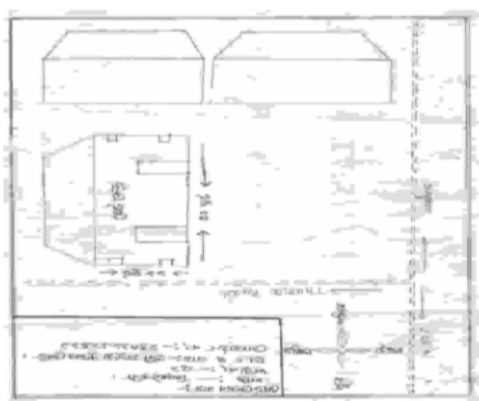

নিৰ্বাচক পঞ্জীয়ন বিষয়াৰ স্বাক্ষৰ

Nazri Naksha

Google Map View

Polling Station Building Front View

ভোটগ্ৰহন কেন্দ্ৰৰ সন্মুখৰ দৃশ্য

Cad View

Key MAP View

1 নাম : আব্দুল হাই পিতাৰ নাম : চিৰাজ উদ্দিন ঘৰ নং : 192 বয়স : 68 লিঙ্গ : পুৰুষ	BMX4141315 ফটো উপলব্ধ	E2 2 নাম : জাইমন নেছা স্বামীৰ নাম : আব্দুল হাই ঘৰ নং : 192 বয়স : 59 লিঙ্গ : মহিলা	BMX4141326 ফটো উপলব্ধ	3 নাম : কুলচুম বিবি স্বামীৰ নাম : আব্দুল হাই ঘৰ নং : 192 বয়স : 34 লিঙ্গ : মহিলা	BMX4147700 ফটো উপলব্ধ
# 4 নাম : শাহজাহান আলী পিতাৰ নাম : আব্দুল হাই ঘৰ নং : 192 বয়স : 30 লিঙ্গ : পুৰুষ	BMX4148838 ফটো উপলব্ধ	5 নাম : তছমিনা খাতুন পিতাৰ নাম : আব্দুল হাই ঘৰ নং : 192 বয়স : 30 লিঙ্গ : মহিলা	BMX0309872 ফটো উপলব্ধ	6 নাম : নাজিমা খাতুন স্বামীৰ নাম : শাহজাহান আলী ঘৰ নং : 192 বয়স : 29 লিঙ্গ : মহিলা	BMX0445650 ফটো উপলব্ধ
7 নাম : মোস্তাক আহমেদ পিতাৰ নাম : আব্দুল হাই ঘৰ নং : 172 বয়স : 24 লিঙ্গ : পুৰুষ	BMX1231596 ফটো উপলব্ধ	8 নাম : ছাবিকুন নেছা স্বামীৰ নাম : মোস্তাক আহমেদ ঘৰ নং : 172 বয়স : 22 লিঙ্গ : মহিলা	QAI0119750 ফটো উপলব্ধ	9 নাম : জুবেদা খাতুন পিতাৰ নাম : আব্দুল বহমান ঘৰ নং : 173 বয়স : 68 লিঙ্গ : মহিলা	BMX4141359 ফটো উপলব্ধ
10 নাম : বেজিয়া খাতুন পিতাৰ নাম : আব্দুল বহমান ঘৰ নং : 173 বয়স : 68 লিঙ্গ : মহিলা	BMX4141360 ফটো উপলব্ধ	11 নাম : বসিদুল হক পিতাৰ নাম : আয়ুব আলী ঘৰ নং : 173 বয়স : 32 লিঙ্গ : পুৰুষ	BMX1567131 ফটো উপলব্ধ	12 নাম : মমিনা খাতুন স্বামীৰ নাম : বসিদুল হক ঘৰ নং : 173 বয়স : 28 লিঙ্গ : মহিলা	BMX0286997 ফটো উপলব্ধ
13 নাম : আঃ মতালিব পিতাৰ নাম : চিৰাজ উদ্দিন ঘৰ নং : 198 বয়স : 61 লিঙ্গ : পুৰুষ	BMX4141371 ফটো উপলব্ধ	14 নাম : আহিয়া খাতুন স্বামীৰ নাম : আঃ মতালিব ঘৰ নং : 198 বয়স : 56 লিঙ্গ : মহিলা	BMX4141382 ফটো উপলব্ধ	15 নাম : ফাৰহানা আহমেদ স্বামীৰ নাম : আনাৰুল ইছলাম ঘৰ নং : 174 বয়স : 27 লিঙ্গ : মহিলা	QAI0120410 ফটো উপলব্ধ
16 নাম : আনাৰুল ইছলাম পিতাৰ নাম : আব্দুল মতালিব ঘৰ নং : 174 বয়স : 26 লিঙ্গ : পুৰুষ	BMX0444935 ফটো উপলব্ধ	17 নাম : মনোৱাৰা খাতুন স্বামীৰ নাম : আ শাহিদ ঘৰ নং : 195 বয়স : 48 লিঙ্গ : মহিলা	BMX4141406 ফটো উপলব্ধ	18 নাম : ফিৰজ জামান পিতাৰ নাম : আব্দুল শাহিদ ঘৰ নং : 175 বয়স : 24 লিঙ্গ : পুৰুষ	BMX1231612 ফটো উপলব্ধ
19 নাম : হেলিমা খাতুন পিতাৰ নাম : আব্দুল শাহিদ ঘৰ নং : 175 বয়স : 23 লিঙ্গ : মহিলা	BMX1231471 ফটো উপলব্ধ	20 নাম : খুদেজা খাতুন স্বামীৰ নাম : আঃ আওৱাল ঘৰ নং : 196 বয়স : 52 লিঙ্গ : মহিলা	BMX4141428 ফটো উপলব্ধ	21 নাম : আঃ আওৱাল পিতাৰ নাম : চিৰাজ উদ্দিন ঘৰ নং : 196 বয়স : 51 লিঙ্গ : পুৰুষ	BMX4141417 ফটো উপলব্ধ
22 নাম : ছাদাম হুছেইন পিতাৰ নাম : আঃ আওৱাল ঘৰ নং : 196 বয়স : 30 লিঙ্গ : পুৰুষ	BMX0183566 ফটো উপলব্ধ	23 নাম : ফেৰদৌছ বেগম স্বামীৰ নাম : ছাদাম হুছেইন ঘৰ নং : 196 বয়স : 28 লিঙ্গ : মহিলা	BMX0306290 ফটো উপলব্ধ	24 নাম : নাছিব উদ্দিন পিতাৰ নাম : আব্দুল আওৱাল ঘৰ নং : 196 বয়স : 26 লিঙ্গ : পুৰুষ	BMX0444927 ফটো উপলব্ধ
#2 25 নাম : মোঃ মাইন উদ্দিন পিতাৰ নাম : ছামছুদ্দিন ঘৰ নং : 177 বয়স : 61 লিঙ্গ : পুৰুষ	BMX4141440 ফটো উপলব্ধ	#2 26 নাম : মফিদা বেগম স্বামীৰ নাম : মাইন উদ্দিন ঘৰ নং : 177 বয়স : 54 লিঙ্গ : মহিলা	BMX4141451 ফটো উপলব্ধ	27 নাম : বহিমা খাতুন স্বামীৰ নাম : আইনুদ্দিন ঘৰ নং : 199 বয়স : 50 লিঙ্গ : মহিলা	BMX4141473 ফটো উপলব্ধ
#2 28 নাম : মোস্তাক হুছেইন পিতাৰ নাম : মাইনুদ্দিন ঘৰ নং : 177 বয়স : 31 লিঙ্গ : পুৰুষ	BMX0055129 ফটো উপলব্ধ	29 নাম : বেৰিব উদ্দিন পিতাৰ নাম : আইনুদ্দিন ঘৰ নং : 177 বয়স : 29 লিঙ্গ : পুৰুষ	BMX0183798 ফটো উপলব্ধ	#2 30 নাম : আফবিন চুলতানা পিতাৰ নাম : মাইনুদ্দিন ঘৰ নং : 177 বয়স : 26 লিঙ্গ : মহিলা	BMX0420315 ফটো উপলব্ধ