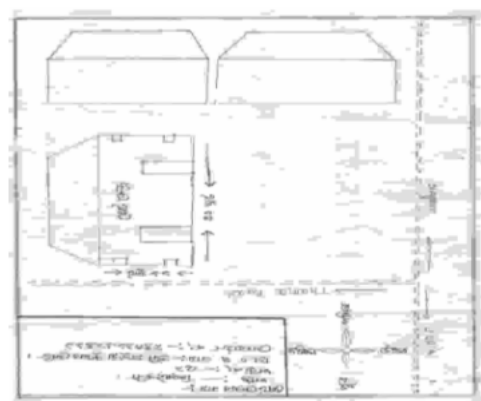

নিৰ্বাচক পঞ্জীয়ন বিষয়াৰ স্বাক্ষৰ

Nazri Naksha

Google Map View

Polling Station Building Front View

ভোটগ্ৰহন কেন্দ্ৰৰ সন্মুখৰ দৃশ্য

Cad View

Key MAP View

1 নাম : আব্দুল হাই পিতাৰ নাম : চিৰাজ উদ্দিন ঘৰ নং : 192 বয়স : 68 লিঙ্গ : পুৰুষ	BMX4141315 ফটো উপলব্ধ	E2 2 নাম : জাইমন নেছা স্বামীৰ নাম : আব্দুল হাই ঘৰ নং : 192 বয়স : 59 লিঙ্গ : মহিলা	BMX4141326 ফটো উপলব্ধ	3 নাম : কুলচুম বিবি স্বামীৰ নাম : আব্দুল হাই ঘৰ নং : 192 বয়স : 34 লিঙ্গ : মহিলা	BMX4147700 ফটো উপলব্ধ
# 4 নাম : শাহজাহান আলী পিতাৰ নাম : আব্দুল হাই ঘৰ নং : 192 বয়স : 30 লিঙ্গ : পুৰুষ	BMX4148838 ফটো উপলব্ধ	5 নাম : তছমিনা খাতুন পিতাৰ নাম : আব্দুল হাই ঘৰ নং : 192 বয়স : 30 লিঙ্গ : মহিলা	BMX0309872 ফটো উপলব্ধ	6 নাম : নাজিমা খাতুন স্বামীৰ নাম : শাহজাহান আলী ঘৰ নং : 192 বয়স : 29 লিঙ্গ : মহিলা	BMX0445650 ফটো উপলব্ধ
7 নাম : মোস্তাক আহমেদ পিতাৰ নাম : আব্দুল হাই ঘৰ নং : 172 বয়স : 24 লিঙ্গ : পুৰুষ	BMX1231596 ফটো উপলব্ধ	8 নাম : ছাবিকুন নেছা স্বামীৰ নাম : মোস্তাক আহমেদ ঘৰ নং : 172 বয়স : 22 লিঙ্গ : মহিলা	QAI0119750 ফটো উপলব্ধ	9 নাম : জুবেদা খাতুন পিতাৰ নাম : আব্দুল বহমান ঘৰ নং : 173 বয়স : 68 লিঙ্গ : মহিলা	BMX4141359 ফটো উপলব্ধ
10 নাম : বেজিয়া খাতুন পিতাৰ নাম : আব্দুল বহমান ঘৰ নং : 173 বয়স : 68 লিঙ্গ : মহিলা	BMX4141360 ফটো উপলব্ধ	11 নাম : বসিদুল হক পিতাৰ নাম : আয়ুব আলী ঘৰ নং : 173 বয়স : 32 লিঙ্গ : পুৰুষ	BMX1567131 ফটো উপলব্ধ	12 নাম : মমিনা খাতুন স্বামীৰ নাম : বসিদুল হক ঘৰ নং : 173 বয়স : 28 লিঙ্গ : মহিলা	BMX0286997 ফটো উপলব্ধ
13 নাম : আঃ মতালিব পিতাৰ নাম : চিৰাজ উদ্দিন ঘৰ নং : 198 বয়স : 61 লিঙ্গ : পুৰুষ	BMX4141371 ফটো উপলব্ধ	14 নাম : আহিয়া খাতুন স্বামীৰ নাম : আঃ মতালিব ঘৰ নং : 198 বয়স : 56 লিঙ্গ : মহিলা	BMX4141382 ফটো উপলব্ধ	15 নাম : ফাৰহানা আহমেদ স্বামীৰ নাম : আনাৰুল ইছলাম ঘৰ নং : 174 বয়স : 27 লিঙ্গ : মহিলা	QAI0120410 ফটো উপলব্ধ
16 নাম : আনাৰুল ইছলাম পিতাৰ নাম : আব্দুল মতালিব ঘৰ নং : 174 বয়স : 26 লিঙ্গ : পুৰুষ	BMX0444935 ফটো উপলব্ধ	17 নাম : মনোৱাৰা খাতুন স্বামীৰ নাম : আ শাহিদ ঘৰ নং : 195 বয়স : 48 লিঙ্গ : মহিলা	BMX4141406 ফটো উপলব্ধ	18 নাম : ফিৰজ জামান পিতাৰ নাম : আব্দুল শাহিদ ঘৰ নং : 175 বয়স : 24 লিঙ্গ : পুৰুষ	BMX1231612 ফটো উপলব্ধ
19 নাম : হেলিমা খাতুন পিতাৰ নাম : আব্দুল শাহিদ ঘৰ নং : 175 বয়স : 23 লিঙ্গ : মহিলা	BMX1231471 ফটো উপলব্ধ	20 নাম : খুদেজা খাতুন স্বামীৰ নাম : আঃ আওৱাল ঘৰ নং : 196 বয়স : 52 লিঙ্গ : মহিলা	BMX4141428 ফটো উপলব্ধ	21 নাম : আঃ আওৱাল পিতাৰ নাম : চিৰাজ উদ্দিন ঘৰ নং : 196 বয়স : 51 লিঙ্গ : পুৰুষ	BMX4141417 ফটো উপলব্ধ
22 নাম : ছাদাম হুছেইন পিতাৰ নাম : আঃ আওৱাল ঘৰ নং : 196 বয়স : 30 লিঙ্গ : পুৰুষ	BMX0183566 ফটো উপলব্ধ	23 নাম : ফেৰদৌছ বেগম স্বামীৰ নাম : ছাদাম হুছেইন ঘৰ নং : 196 বয়স : 28 লিঙ্গ : মহিলা	BMX0306290 ফটো উপলব্ধ	24 নাম : নাছিব উদ্দিন পিতাৰ নাম : আব্দুল আওৱাল ঘৰ নং : 196 বয়স : 26 লিঙ্গ : পুৰুষ	BMX0444927 ফটো উপলব্ধ
#2 25 নাম : মোঃ মাইন উদ্দিন পিতাৰ নাম : ছামছুদ্দিন ঘৰ নং : 177 বয়স : 61 লিঙ্গ : পুৰুষ	BMX4141440 ফটো উপলব্ধ	#2 26 নাম : মফিদা বেগম স্বামীৰ নাম : মাইন উদ্দিন ঘৰ নং : 177 বয়স : 54 লিঙ্গ : মহিলা	BMX4141451 ফটো উপলব্ধ	27 নাম : বহিমা খাতুন স্বামীৰ নাম : আইনুদ্দিন ঘৰ নং : 199 বয়স : 50 লিঙ্গ : মহিলা	BMX4141473 ফটো উপলব্ধ
#2 28 নাম : মোস্তাক হুছেইন পিতাৰ নাম : মাইনুদ্দিন ঘৰ নং : 177 বয়স : 31 লিঙ্গ : পুৰুষ	BMX0055129 ফটো উপলব্ধ	29 নাম : বেৰিব উদ্দিন পিতাৰ নাম : আইনুদ্দিন ঘৰ নং : 177 বয়স : 29 লিঙ্গ : পুৰুষ	BMX0183798 ফটো উপলব্ধ	#2 30 নাম : আফবিন চুলতানা পিতাৰ নাম : মাইনুদ্দিন ঘৰ নং : 177 বয়স : 26 লিঙ্গ : মহিলা	BMX0420315 ফটো উপলব্ধ