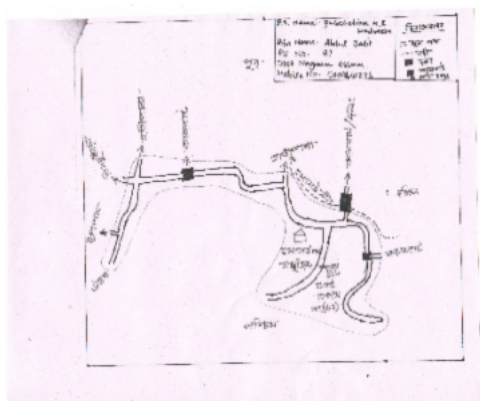

Nazri Naksha