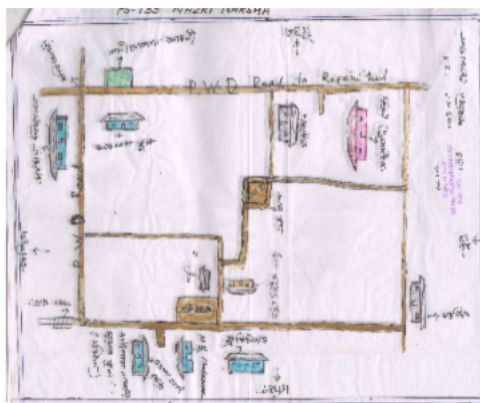

Nazri Naksha