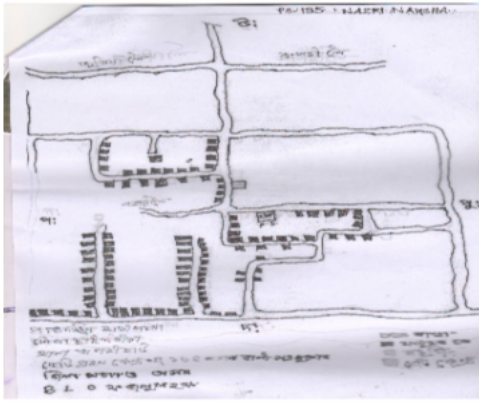

Nazri Naksha