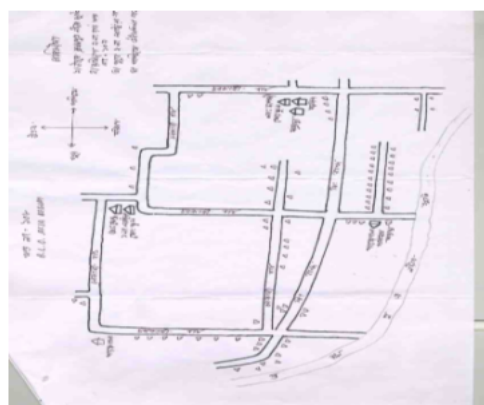

নিৰ্বাচক পঞ্জীয়ন বিষয়াৰ স্বাক্ষৰ

Nazri Naksha

Google Map View

Polling Station Building Front View

ভোটগ্ৰহন কেন্দ্ৰৰ সন্মুখৰ দৃশ্য

Cad View

Key MAP View

<p>S 1 BMX0666719</p> <p>নাম : আকতাৰা খাতুন স্বামীৰ নাম : বিকি আহমেদ ঘৰ নং : 01 বয়স : 24 লিঙ্গ : মহিলা</p> <p>ফটো উপলব্ধ</p>	<p># 2 QAI0046151</p> <p>নাম : ৰোপচানা বেগম স্বামীৰ নাম : ইমান আলী ঘৰ নং : 158 বয়স : 27 লিঙ্গ : মহিলা</p> <p>ফটো উপলব্ধ</p>	<p>S 3 BMX1698455</p> <p>নাম : নাৰ্গিছ বেগম পিতাৰ নাম : জালাল উদ্দিন ঘৰ নং : 95 বয়স : 24 লিঙ্গ : মহিলা</p> <p>ফটো উপলব্ধ</p>
<p>#2 4 QAI0065516</p> <p>নাম : ৰেজিয়া খাতুন স্বামীৰ নাম : আবুল কালাম ঘৰ নং : 259 বয়স : 31 লিঙ্গ : পুৰুষ</p> <p>ফটো উপলব্ধ</p>	<p>5 BMX9540470</p> <p>নাম : আব্দুল ৰহিম পিতাৰ নাম : আবোল হুছেইন ঘৰ নং : 161 বয়স : 48 লিঙ্গ : পুৰুষ</p> <p>ফটো উপলব্ধ</p>	<p># 6 BMX9540481</p> <p>নাম : মৰ্জিনা খাতুন স্বামীৰ নাম : আঃ ৰহিম ঘৰ নং : 161 বয়স : 40 লিঙ্গ : মহিলা</p> <p>ফটো উপলব্ধ</p>
<p>7 BMX9540492</p> <p>নাম : মজিদা খাতুন পিতাৰ নাম : আবুল হুছেইন ঘৰ নং : 161 বয়স : 39 লিঙ্গ : মহিলা</p> <p>ফটো উপলব্ধ</p>	<p>8 BMX9540538</p> <p>নাম : ছফিৰ উদ্দিন পিতাৰ নাম : আবুল হুছেইন ঘৰ নং : 161 বয়স : 37 লিঙ্গ : পুৰুষ</p> <p>ফটো উপলব্ধ</p>	<p>9 BMX0347005</p> <p>নাম : মফিদা খাতুন মাতৃৰ নাম : জুবৈদা খাতুন ঘৰ নং : 161 বয়স : 26 লিঙ্গ : মহিলা</p> <p>ফটো উপলব্ধ</p>
<p>10 BMX0452805</p> <p>নাম : মনোৱাৰা খাতুন স্বামীৰ নাম : আব্দুল ৰাসিদ ঘৰ নং : 161 বয়স : 26 লিঙ্গ : মহিলা</p> <p>ফটো উপলব্ধ</p>	<p>11 BMX0666453</p> <p>নাম : মাজিদুল ইছলাম পিতাৰ নাম : আব্দুল ৰহিম ঘৰ নং : 161 বয়স : 23 লিঙ্গ : পুৰুষ</p> <p>ফটো উপলব্ধ</p>	<p>12 QAI0155473</p> <p>নাম : নাজিৰুল ইছলাম পিতাৰ নাম : আব্দুল ৰহিম ঘৰ নং : 161 বয়স : 19 লিঙ্গ : পুৰুষ</p> <p>ফটো উপলব্ধ</p>
<p>13 BMX9540527</p> <p>নাম : জাহিৰ উদ্দিন পিতাৰ নাম : আবুল হুছেইন ঘৰ নং : 161 বয়স : 36 লিঙ্গ : পুৰুষ</p> <p>ফটো উপলব্ধ</p>	<p>14 BMX1596583</p> <p>নাম : ৰেচমিনা বেগম স্বামীৰ নাম : ছফিৰ উদ্দিন ঘৰ নং : 161 বয়স : 31 লিঙ্গ : মহিলা</p> <p>ফটো উপলব্ধ</p>	<p># 15 BMX9540505</p> <p>নাম : আঃ ৰসিদ পিতাৰ নাম : আবুল হুছেইন ঘৰ নং : 161 বয়স : 48 লিঙ্গ : পুৰুষ</p> <p>ফটো উপলব্ধ</p>
<p>16 BMX9540549</p> <p>নাম : আলী আকবৰ পিতাৰ নাম : আবু তাহেৰ ঘৰ নং : 162 বয়স : 55 লিঙ্গ : পুৰুষ</p> <p>ফটো উপলব্ধ</p>	<p>17 BMX9540550</p> <p>নাম : শ্বাফিয়া খাতুন স্বামীৰ নাম : আলি আকবৰ ঘৰ নং : 162 বয়স : 53 লিঙ্গ : মহিলা</p> <p>ফটো উপলব্ধ</p>	<p>18 BMX1596129</p> <p>নাম : কামাল হুছেইন পিতাৰ নাম : আলী আকবৰ ঘৰ নং : 162 বয়স : 36 লিঙ্গ : পুৰুষ</p> <p>ফটো উপলব্ধ</p>
<p>19 BMX0280008</p> <p>নাম : হেলিমা খাতুন স্বামীৰ নাম : কামালি হুছেইন ঘৰ নং : 162 বয়স : 33 লিঙ্গ : মহিলা</p> <p>ফটো উপলব্ধ</p>	<p>20 BMX1596210</p> <p>নাম : হবিবৰ ৰহমান পিতাৰ নাম : আলি আকবৰ ঘৰ নং : 162 বয়স : 31 লিঙ্গ : পুৰুষ</p> <p>ফটো উপলব্ধ</p>	<p>21 BMX1596141</p> <p>নাম : জিয়াবৰ ৰহমান পিতাৰ নাম : আলী আকবৰ ঘৰ নং : 162 বয়স : 30 লিঙ্গ : পুৰুষ</p> <p>ফটো উপলব্ধ</p>
<p>22 BMX0346890</p> <p>নাম : মাৰিয়া খাতুন স্বামীৰ নাম : জিয়াবৰ ৰহমান ঘৰ নং : 162 বয়স : 29 লিঙ্গ : মহিলা</p> <p>ফটো উপলব্ধ</p>	<p>23 BMX1698430</p> <p>নাম : নেকিবৰ ৰহমান পিতাৰ নাম : আলী আকবৰ ঘৰ নং : 162 বয়স : 25 লিঙ্গ : পুৰুষ</p> <p>ফটো উপলব্ধ</p>	<p>24 BMX0666842</p> <p>নাম : আছমা বেগম স্বামীৰ নাম : হবিবৰ ৰহমান ঘৰ নং : 162 বয়স : 23 লিঙ্গ : মহিলা</p> <p>ফটো উপলব্ধ</p>
<p>25 QAI0018275</p> <p>নাম : হিফজুৰ ৰহমান পিতাৰ নাম : আলী আকবৰ ঘৰ নং : 162 বয়স : 22 লিঙ্গ : পুৰুষ</p> <p>ফটো উপলব্ধ</p>	<p>26 BMX9540561</p> <p>নাম : আঃ খলিল পিতাৰ নাম : আবো তাহেৰ ঘৰ নং : 163 বয়স : 57 লিঙ্গ : পুৰুষ</p> <p>ফটো উপলব্ধ</p>	<p>27 BMX9540572</p> <p>নাম : খতিজা খাতুন স্বামীৰ নাম : আঃ খলিল ঘৰ নং : 163 বয়স : 52 লিঙ্গ : মহিলা</p> <p>ফটো উপলব্ধ</p>
<p>28 BMX9546945</p> <p>নাম : দিলোৱাৰ হুছেইন পিতাৰ নাম : আব্দুল খলিল ঘৰ নং : 163 বয়স : 34 লিঙ্গ : পুৰুষ</p> <p>ফটো উপলব্ধ</p>	<p>29 BMX0229401</p> <p>নাম : মুকছিদুল হক পিতাৰ নাম : আব্দুল খলিল ঘৰ নং : 163 বয়স : 28 লিঙ্গ : পুৰুষ</p> <p>ফটো উপলব্ধ</p>	<p>30 QAI0046433</p> <p>নাম : মোশাহিদুল হক পিতাৰ নাম : আব্দুল খলিল ঘৰ নং : 163 বয়স : 20 লিঙ্গ : পুৰুষ</p> <p>ফটো উপলব্ধ</p>