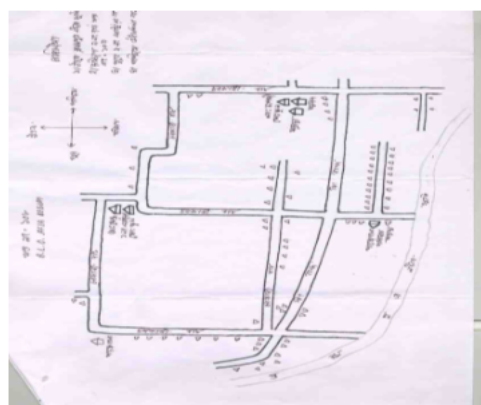

নিৰ্বাচক পঞ্জীয়ন বিষয়াৰ স্বাক্ষৰ

Nazri Naksha

Google Map View

Polling Station Building Front View

ভোটগ্ৰহন কেন্দ্ৰৰ সন্মুখৰ দৃশ্য

Cad View

Key MAP View

<p>S 1 BMX0666719</p> <p>নাম : আকতাৰা খাতুন স্বামীৰ নাম : বিকি আহমেদ ঘৰ নং : 01 বয়স : 24 লিঙ্গ : মহিলা</p> <p>ফটো উপলব্ধ</p>	<p># 2 QAI0046151</p> <p>নাম : ৰোপচানা বেগম স্বামীৰ নাম : ইমান আলী ঘৰ নং : 158 বয়স : 27 লিঙ্গ : মহিলা</p> <p>ফটো উপলব্ধ</p>	<p>S 3 BMX1698455</p> <p>নাম : নাৰ্গিছ বেগম পিতাৰ নাম : জালাল উদ্দিন ঘৰ নং : 95 বয়স : 24 লিঙ্গ : মহিলা</p> <p>ফটো উপলব্ধ</p>
<p>#2 4 QAI0065516</p> <p>নাম : ৰেজিয়া খাতুন স্বামীৰ নাম : আবুল কালাম ঘৰ নং : 259 বয়স : 31 লিঙ্গ : পুৰুষ</p> <p>ফটো উপলব্ধ</p>	<p>5 BMX9540470</p> <p>নাম : আব্দুল ৰহিম পিতাৰ নাম : আবোল হুছেইন ঘৰ নং : 161 বয়স : 48 লিঙ্গ : পুৰুষ</p> <p>ফটো উপলব্ধ</p>	<p># 6 BMX9540481</p> <p>নাম : মৰ্জিনা খাতুন স্বামীৰ নাম : আঃ ৰহিম ঘৰ নং : 161 বয়স : 40 লিঙ্গ : মহিলা</p> <p>ফটো উপলব্ধ</p>
<p>7 BMX9540492</p> <p>নাম : মজিদা খাতুন পিতাৰ নাম : আবুল হুছেইন ঘৰ নং : 161 বয়স : 39 লিঙ্গ : মহিলা</p> <p>ফটো উপলব্ধ</p>	<p>8 BMX9540538</p> <p>নাম : ছফিৰ উদ্দিন পিতাৰ নাম : আবুল হুছেইন ঘৰ নং : 161 বয়স : 37 লিঙ্গ : পুৰুষ</p> <p>ফটো উপলব্ধ</p>	<p>9 BMX0347005</p> <p>নাম : মফিদা খাতুন মাতৃৰ নাম : জুবৈদা খাতুন ঘৰ নং : 161 বয়স : 26 লিঙ্গ : মহিলা</p> <p>ফটো উপলব্ধ</p>
<p>10 BMX0452805</p> <p>নাম : মনোৱাৰা খাতুন স্বামীৰ নাম : আব্দুল ৰাসিদ ঘৰ নং : 161 বয়স : 26 লিঙ্গ : মহিলা</p> <p>ফটো উপলব্ধ</p>	<p>11 BMX0666453</p> <p>নাম : মাজিদুল ইছলাম পিতাৰ নাম : আব্দুল ৰহিম ঘৰ নং : 161 বয়স : 23 লিঙ্গ : পুৰুষ</p> <p>ফটো উপলব্ধ</p>	<p>12 QAI0155473</p> <p>নাম : নাজিৰুল ইছলাম পিতাৰ নাম : আব্দুল ৰহিম ঘৰ নং : 161 বয়স : 19 লিঙ্গ : পুৰুষ</p> <p>ফটো উপলব্ধ</p>
<p>13 BMX9540527</p> <p>নাম : জাহিৰ উদ্দিন পিতাৰ নাম : আবুল হুছেইন ঘৰ নং : 161 বয়স : 36 লিঙ্গ : পুৰুষ</p> <p>ফটো উপলব্ধ</p>	<p>14 BMX1596583</p> <p>নাম : ৰেচমিনা বেগম স্বামীৰ নাম : ছফিৰ উদ্দিন ঘৰ নং : 161 বয়স : 31 লিঙ্গ : মহিলা</p> <p>ফটো উপলব্ধ</p>	<p># 15 BMX9540505</p> <p>নাম : আঃ ৰসিদ পিতাৰ নাম : আবুল হুছেইন ঘৰ নং : 161 বয়স : 48 লিঙ্গ : পুৰুষ</p> <p>ফটো উপলব্ধ</p>
<p>16 BMX9540549</p> <p>নাম : আলী আকবৰ পিতাৰ নাম : আবু তাহেৰ ঘৰ নং : 162 বয়স : 55 লিঙ্গ : পুৰুষ</p> <p>ফটো উপলব্ধ</p>	<p>17 BMX9540550</p> <p>নাম : শ্বাফিয়া খাতুন স্বামীৰ নাম : আলি আকবৰ ঘৰ নং : 162 বয়স : 53 লিঙ্গ : মহিলা</p> <p>ফটো উপলব্ধ</p>	<p>18 BMX1596129</p> <p>নাম : কামাল হুছেইন পিতাৰ নাম : আলী আকবৰ ঘৰ নং : 162 বয়স : 36 লিঙ্গ : পুৰুষ</p> <p>ফটো উপলব্ধ</p>
<p>19 BMX0280008</p> <p>নাম : হেলিমা খাতুন স্বামীৰ নাম : কামালি হুছেইন ঘৰ নং : 162 বয়স : 33 লিঙ্গ : মহিলা</p> <p>ফটো উপলব্ধ</p>	<p>20 BMX1596210</p> <p>নাম : হবিবৰ ৰহমান পিতাৰ নাম : আলি আকবৰ ঘৰ নং : 162 বয়স : 31 লিঙ্গ : পুৰুষ</p> <p>ফটো উপলব্ধ</p>	<p>21 BMX1596141</p> <p>নাম : জিয়াবৰ ৰহমান পিতাৰ নাম : আলী আকবৰ ঘৰ নং : 162 বয়স : 30 লিঙ্গ : পুৰুষ</p> <p>ফটো উপলব্ধ</p>
<p>22 BMX0346890</p> <p>নাম : মাৰিয়া খাতুন স্বামীৰ নাম : জিয়াবৰ ৰহমান ঘৰ নং : 162 বয়স : 29 লিঙ্গ : মহিলা</p> <p>ফটো উপলব্ধ</p>	<p>23 BMX1698430</p> <p>নাম : নেকিবৰ ৰহমান পিতাৰ নাম : আলী আকবৰ ঘৰ নং : 162 বয়স : 25 লিঙ্গ : পুৰুষ</p> <p>ফটো উপলব্ধ</p>	<p>24 BMX0666842</p> <p>নাম : আছমা বেগম স্বামীৰ নাম : হবিবৰ ৰহমান ঘৰ নং : 162 বয়স : 23 লিঙ্গ : মহিলা</p> <p>ফটো উপলব্ধ</p>
<p>25 QAI0018275</p> <p>নাম : হিফজুৰ ৰহমান পিতাৰ নাম : আলী আকবৰ ঘৰ নং : 162 বয়স : 22 লিঙ্গ : পুৰুষ</p> <p>ফটো উপলব্ধ</p>	<p>26 BMX9540561</p> <p>নাম : আঃ খলিল পিতাৰ নাম : আবো তাহেৰ ঘৰ নং : 163 বয়স : 57 লিঙ্গ : পুৰুষ</p> <p>ফটো উপলব্ধ</p>	<p>27 BMX9540572</p> <p>নাম : খতিজা খাতুন স্বামীৰ নাম : আঃ খলিল ঘৰ নং : 163 বয়স : 52 লিঙ্গ : মহিলা</p> <p>ফটো উপলব্ধ</p>
<p>28 BMX9546945</p> <p>নাম : দিলোৱাৰ হুছেইন পিতাৰ নাম : আব্দুল খলিল ঘৰ নং : 163 বয়স : 34 লিঙ্গ : পুৰুষ</p> <p>ফটো উপলব্ধ</p>	<p>29 BMX0229401</p> <p>নাম : মুকছিদুল হক পিতাৰ নাম : আব্দুল খলিল ঘৰ নং : 163 বয়স : 28 লিঙ্গ : পুৰুষ</p> <p>ফটো উপলব্ধ</p>	<p>30 QAI0046433</p> <p>নাম : মোশাহিদুল হক পিতাৰ নাম : আব্দুল খলিল ঘৰ নং : 163 বয়স : 20 লিঙ্গ : পুৰুষ</p> <p>ফটো উপলব্ধ</p>