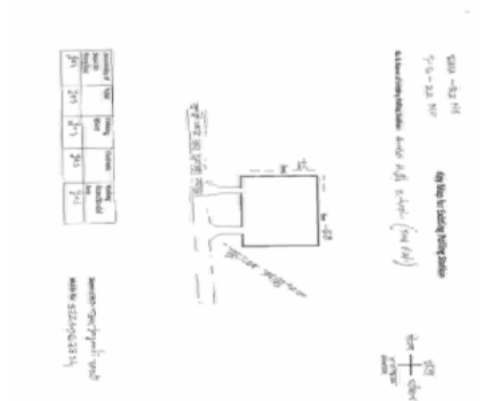

নিৰ্বাচক পঞ্জীয়ন বিষয়াৰ স্বাক্ষৰ

Nazri Naksha

Google Map View

Polling Station Building Front View

ভোটগ্ৰহন কেন্দ্ৰৰ সন্মুখৰ দৃশ্য

Cad View

Key MAP View

1 নাম : জোচনাৰা বেগম স্বামীৰ নাম : একুব আলী ঘৰ নং : 43 বয়স : 35 লিঙ্গ : মহিলা	BMX0480483 ফটো উপলব্ধ	# 2 নাম : বিনাৰা খাতুন স্বামীৰ নাম : ইকবীল হুছেইন ঘৰ নং : 168 বয়স : 22 লিঙ্গ : মহিলা	QAI0195867 ফটো উপলব্ধ	# 3 নাম : সাবিকুন নেহাৰ স্বামীৰ নাম : আফজালুৰ ৰহমান ঘৰ নং : 112ক বয়স : 24 লিঙ্গ : মহিলা	QAI0175356 ফটো উপলব্ধ
# 4 নাম : বিল্লাল উদ্দিন পিতাৰ নাম : জালাল উদ্দিন ঘৰ নং : 103ক বয়স : 71 লিঙ্গ : পুৰুষ	BMX9838204 ফটো উপলব্ধ	# 5 নাম : ছামছুন নেহাৰ স্বামীৰ নাম : বিল্লাল উদ্দিন ঘৰ নং : 103ক বয়স : 62 লিঙ্গ : মহিলা	BMX9838215 ফটো উপলব্ধ	#2 6 নাম : নজৰুল ইছলাম পিতাৰ নাম : বিল্লাল উদ্দিন ঘৰ নং : 103 বয়স : 45 লিঙ্গ : পুৰুষ	BMX9838226 ফটো উপলব্ধ
# 7 নাম : ৰুমিছা খাতুন স্বামীৰ নাম : নজৰুল ইছলাম ঘৰ নং : 103 বয়স : 39 লিঙ্গ : মহিলা	BMX9838237 ফটো উপলব্ধ	# 8 নাম : মুজাহিদুল ইছলাম পিতাৰ নাম : বিল্লাল উদ্দিন ঘৰ নং : 103ক বয়স : 31 লিঙ্গ : পুৰুষ	BMX0433847 ফটো উপলব্ধ	# 9 নাম : ৰুবিনা আকতাৰা পিতাৰ নাম : নজৰুল ইছলাম ঘৰ নং : 103 বয়স : 23 লিঙ্গ : মহিলা	BMX1521699 ফটো উপলব্ধ
10 নাম : ৰকিবুল ইছলাম পিতাৰ নাম : নজৰুল ইছলাম ঘৰ নং : 103 বয়স : 22 লিঙ্গ : পুৰুষ	QAI0116103 ফটো উপলব্ধ	11 নাম : ইউনুছ আলী পিতাৰ নাম : জালাল উদ্দিন ঘৰ নং : 104 বয়স : 56 লিঙ্গ : পুৰুষ	BMX9838248 ফটো উপলব্ধ	12 নাম : মাজেদা খাতুন স্বামীৰ নাম : ইউনুছ আলী ঘৰ নং : 104 বয়স : 54 লিঙ্গ : মহিলা	BMX9838259 ফটো উপলব্ধ
13 নাম : আইজুল ইছলাম পিতাৰ নাম : ইউনুছ আলী ঘৰ নং : 108 বয়স : 38 লিঙ্গ : পুৰুষ	BMX9838260 ফটো উপলব্ধ	14 নাম : ফাতেমা খাতুন পিতাৰ নাম : আলী হুছেইন ঘৰ নং : 104 বয়স : 30 লিঙ্গ : মহিলা	BMX0168807 ফটো উপলব্ধ	15 নাম : আব্দুল হেলিম পিতাৰ নাম : ইউনুছ আলী ঘৰ নং : 104 বয়স : 29 লিঙ্গ : পুৰুষ	BMX0244459 ফটো উপলব্ধ
16 নাম : মজিদা খাতুন পিতাৰ নাম : মুছলেম উদ্দিন ঘৰ নং : 108 বয়স : 26 লিঙ্গ : মহিলা	BMX0209924 ফটো উপলব্ধ	17 নাম : আৰজুমা খাতুন পিতাৰ নাম : ইউনুছ আলী ঘৰ নং : 108 বয়স : 21 লিঙ্গ : মহিলা	QAI0050021 ফটো উপলব্ধ	18 নাম : আলী হুছেইন পিতাৰ নাম : ইউনুছ আলী ঘৰ নং : 108খ বয়স : 31 লিঙ্গ : পুৰুষ	BMX0168799 ফটো উপলব্ধ
# 19 নাম : আফৰ আলী পিতাৰ নাম : আঃ অহাব ঘৰ নং : 106 বয়স : 43 লিঙ্গ : পুৰুষ	BMX9838306 ফটো উপলব্ধ	# 20 নাম : মফিদা খাতুন স্বামীৰ নাম : আফৰ আলী ঘৰ নং : 106 বয়স : 40 লিঙ্গ : মহিলা	BMX9838317 ফটো উপলব্ধ	21 নাম : দিলদাৰ হুছেইন পিতাৰ নাম : আফৰ আলী ঘৰ নং : 106 বয়স : 22 লিঙ্গ : পুৰুষ	QAI0169557 ফটো উপলব্ধ
# 22 নাম : জহিৰুল ইছলাম পিতাৰ নাম : আঃ অহাব ঘৰ নং : 106 বয়স : 38 লিঙ্গ : পুৰুষ	BMX9838293 ফটো উপলব্ধ	# 23 নাম : ছফৰ আলী পিতাৰ নাম : আব্দুল ওহাব ঘৰ নং : 109 বয়স : 54 লিঙ্গ : পুৰুষ	BMX9838328 ফটো উপলব্ধ	# 24 নাম : জহুৰা খাতুন স্বামীৰ নাম : ছফৰ আলী ঘৰ নং : 109 বয়স : 52 লিঙ্গ : মহিলা	BMX9838339 ফটো উপলব্ধ
# 25 নাম : ছাদাম হুছেইন পিতাৰ নাম : ছফৰ আলী ঘৰ নং : 109ক বয়স : 34 লিঙ্গ : পুৰুষ	BMX9844206 ফটো উপলব্ধ	# 26 নাম : ছাবিনা খাতুন স্বামীৰ নাম : ছাদাম হুছেইন ঘৰ নং : 109 বয়স : 26 লিঙ্গ : মহিলা	BMX1325802 ফটো উপলব্ধ	# 27 নাম : ছাদিকুল ইছলাম পিতাৰ নাম : ছফৰ আলী ঘৰ নং : 109 বয়স : 28 লিঙ্গ : পুৰুষ	BMX0434829 ফটো উপলব্ধ
E 28 নাম : শহৰ বান স্বামীৰ নাম : আফছৰ আলী ঘৰ নং : 109 বয়স : 79 লিঙ্গ : মহিলা	BMX9838351 ফটো উপলব্ধ	# 29 নাম : আমিৰ জান নেছা স্বামীৰ নাম : ফেজদ্দিন ঘৰ নং : 109 বয়স : 71 লিঙ্গ : মহিলা	BMX9838384 ফটো উপলব্ধ	# 30 নাম : আঃ বাৰেক পিতাৰ নাম : আফছৰ আলী ঘৰ নং : 109 বয়স : 55 লিঙ্গ : পুৰুষ	BMX9838362 ফটো উপলব্ধ