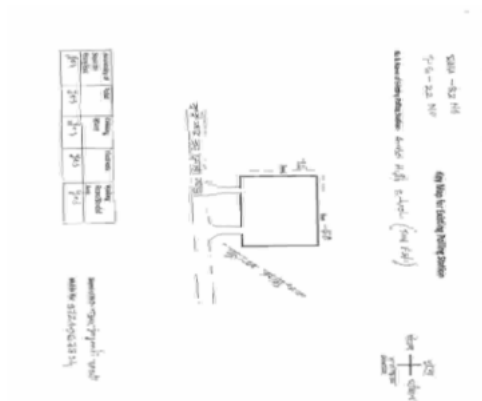

নিৰ্বাচক পঞ্জীয়ন বিষয়াৰ স্বাক্ষৰ

Nazri Naksha

Google Map View

Polling Station Building Front View

ভোটগ্ৰহন কেন্দ্ৰৰ সন্মুখৰ দৃশ্য

Cad View

Key MAP View

1 নাম : জোচনাৰা বেগম স্বামীৰ নাম : একুব আলী ঘৰ নং : 43 বয়স : 35 লিঙ্গ : মহিলা	BMX0480483 ফটো উপলব্ধ	# 2 নাম : বিনাৰা খাতুন স্বামীৰ নাম : ইকবীল হুছেইন ঘৰ নং : 168 বয়স : 22 লিঙ্গ : মহিলা	QAI0195867 ফটো উপলব্ধ	# 3 নাম : সাবিকুন নেহাৰ স্বামীৰ নাম : আফজালুৰ ৰহমান ঘৰ নং : 112ক বয়স : 24 লিঙ্গ : মহিলা	QAI0175356 ফটো উপলব্ধ
# 4 নাম : বিল্লাল উদ্দিন পিতাৰ নাম : জালাল উদ্দিন ঘৰ নং : 103ক বয়স : 71 লিঙ্গ : পুৰুষ	BMX9838204 ফটো উপলব্ধ	# 5 নাম : ছামছুন নেহাৰ স্বামীৰ নাম : বিল্লাল উদ্দিন ঘৰ নং : 103ক বয়স : 62 লিঙ্গ : মহিলা	BMX9838215 ফটো উপলব্ধ	#2 6 নাম : নজৰুল ইছলাম পিতাৰ নাম : বিল্লাল উদ্দিন ঘৰ নং : 103 বয়স : 45 লিঙ্গ : পুৰুষ	BMX9838226 ফটো উপলব্ধ
# 7 নাম : ৰুমিছা খাতুন স্বামীৰ নাম : নজৰুল ইছলাম ঘৰ নং : 103 বয়স : 39 লিঙ্গ : মহিলা	BMX9838237 ফটো উপলব্ধ	# 8 নাম : মুজাহিদুল ইছলাম পিতাৰ নাম : বিল্লাল উদ্দিন ঘৰ নং : 103ক বয়স : 31 লিঙ্গ : পুৰুষ	BMX0433847 ফটো উপলব্ধ	# 9 নাম : ৰুবিনা আকতাৰা পিতাৰ নাম : নজৰুল ইছলাম ঘৰ নং : 103 বয়স : 23 লিঙ্গ : মহিলা	BMX1521699 ফটো উপলব্ধ
10 নাম : ৰকিবুল ইছলাম পিতাৰ নাম : নজৰুল ইছলাম ঘৰ নং : 103 বয়স : 22 লিঙ্গ : পুৰুষ	QAI0116103 ফটো উপলব্ধ	11 নাম : ইউনুছ আলী পিতাৰ নাম : জালাল উদ্দিন ঘৰ নং : 104 বয়স : 56 লিঙ্গ : পুৰুষ	BMX9838248 ফটো উপলব্ধ	12 নাম : মাজেদা খাতুন স্বামীৰ নাম : ইউনুছ আলী ঘৰ নং : 104 বয়স : 54 লিঙ্গ : মহিলা	BMX9838259 ফটো উপলব্ধ
13 নাম : আইজুল ইছলাম পিতাৰ নাম : ইউনুছ আলী ঘৰ নং : 108 বয়স : 38 লিঙ্গ : পুৰুষ	BMX9838260 ফটো উপলব্ধ	14 নাম : ফাতেমা খাতুন পিতাৰ নাম : আলী হুছেইন ঘৰ নং : 104 বয়স : 30 লিঙ্গ : মহিলা	BMX0168807 ফটো উপলব্ধ	15 নাম : আব্দুল হেলিম পিতাৰ নাম : ইউনুছ আলী ঘৰ নং : 104 বয়স : 29 লিঙ্গ : পুৰুষ	BMX0244459 ফটো উপলব্ধ
16 নাম : মজিদা খাতুন পিতাৰ নাম : মুছলেম উদ্দিন ঘৰ নং : 108 বয়স : 26 লিঙ্গ : মহিলা	BMX0209924 ফটো উপলব্ধ	17 নাম : আৰজুমা খাতুন পিতাৰ নাম : ইউনুছ আলী ঘৰ নং : 108 বয়স : 21 লিঙ্গ : মহিলা	QAI0050021 ফটো উপলব্ধ	18 নাম : আলী হুছেইন পিতাৰ নাম : ইউনুছ আলী ঘৰ নং : 108খ বয়স : 31 লিঙ্গ : পুৰুষ	BMX0168799 ফটো উপলব্ধ
# 19 নাম : আফৰ আলী পিতাৰ নাম : আঃ অহাব ঘৰ নং : 106 বয়স : 43 লিঙ্গ : পুৰুষ	BMX9838306 ফটো উপলব্ধ	# 20 নাম : মফিদা খাতুন স্বামীৰ নাম : আফৰ আলী ঘৰ নং : 106 বয়স : 40 লিঙ্গ : মহিলা	BMX9838317 ফটো উপলব্ধ	21 নাম : দিলদাৰ হুছেইন পিতাৰ নাম : আফৰ আলী ঘৰ নং : 106 বয়স : 22 লিঙ্গ : পুৰুষ	QAI0169557 ফটো উপলব্ধ
# 22 নাম : জহিৰুল ইছলাম পিতাৰ নাম : আঃ অহাব ঘৰ নং : 106 বয়স : 38 লিঙ্গ : পুৰুষ	BMX9838293 ফটো উপলব্ধ	# 23 নাম : ছফৰ আলী পিতাৰ নাম : আব্দুল ওহাব ঘৰ নং : 109 বয়স : 54 লিঙ্গ : পুৰুষ	BMX9838328 ফটো উপলব্ধ	# 24 নাম : জহুৰা খাতুন স্বামীৰ নাম : ছফৰ আলী ঘৰ নং : 109 বয়স : 52 লিঙ্গ : মহিলা	BMX9838339 ফটো উপলব্ধ
# 25 নাম : ছাদাম হুছেইন পিতাৰ নাম : ছফৰ আলী ঘৰ নং : 109ক বয়স : 34 লিঙ্গ : পুৰুষ	BMX9844206 ফটো উপলব্ধ	# 26 নাম : ছাবিনা খাতুন স্বামীৰ নাম : ছাদাম হুছেইন ঘৰ নং : 109 বয়স : 26 লিঙ্গ : মহিলা	BMX1325802 ফটো উপলব্ধ	# 27 নাম : ছাদিকুল ইছলাম পিতাৰ নাম : ছফৰ আলী ঘৰ নং : 109 বয়স : 28 লিঙ্গ : পুৰুষ	BMX0434829 ফটো উপলব্ধ
E 28 নাম : শহৰ বান স্বামীৰ নাম : আফছৰ আলী ঘৰ নং : 109 বয়স : 79 লিঙ্গ : মহিলা	BMX9838351 ফটো উপলব্ধ	# 29 নাম : আমিৰ জান নেছা স্বামীৰ নাম : ফেজদ্দিন ঘৰ নং : 109 বয়স : 71 লিঙ্গ : মহিলা	BMX9838384 ফটো উপলব্ধ	# 30 নাম : আঃ বাৰেক পিতাৰ নাম : আফছৰ আলী ঘৰ নং : 109 বয়স : 55 লিঙ্গ : পুৰুষ	BMX9838362 ফটো উপলব্ধ