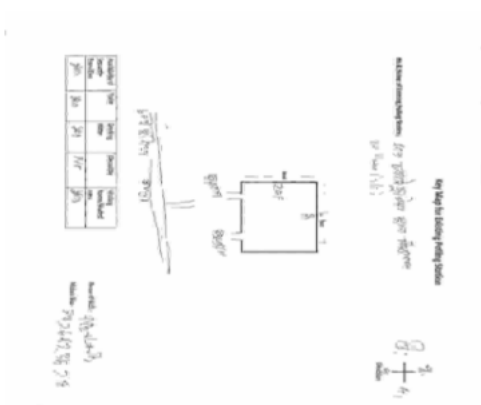

নিৰ্বাচক পঞ্জীয়ন বিষয়াৰ স্বাক্ষৰ

Nazri Naksha

Google Map View

Polling Station Building Front View

ভোটগ্ৰহন কেন্দ্ৰৰ সন্মুখৰ দৃশ্য

Cad View

Key MAP View

1 নাম : ছাইফুল ইছলাম পিতাৰ নাম : বাবৰ আলী ঘৰ নং : 01 বয়স : 59 লিঙ্গ : পুৰুষ	BMX9934569 ফটো উপলব্ধ	2 নাম : বহিমা খাতুন স্বামীৰ নাম : ছাইফুল ইছলাম ঘৰ নং : 01 বয়স : 49 লিঙ্গ : মহিলা	BMX9934570 ফটো উপলব্ধ	3 নাম : বাকিবুল ইছলাম পিতাৰ নাম : ছাইফুল ইছলাম ঘৰ নং : 1 বয়স : 26 লিঙ্গ : পুৰুষ	BMX1268440 ফটো উপলব্ধ
4 নাম : জেনিফা আফছানা স্বামীৰ নাম : বাকিবুল ইছলাম ঘৰ নং : 1 বয়স : 22 লিঙ্গ : মহিলা	QAI0073882 ফটো উপলব্ধ	5 নাম : নুৰুল ইছলাম পিতাৰ নাম : বাবৰ আলী ঘৰ নং : 02 বয়স : 70 লিঙ্গ : পুৰুষ	BMX9934581 ফটো উপলব্ধ	6 নাম : আনোৱাৰা খাতুন স্বামীৰ নাম : নুৰুল ইছলাম ঘৰ নং : 02 বয়স : 63 লিঙ্গ : মহিলা	BMX9934592 ফটো উপলব্ধ
# 7 নাম : আইনুল হক পিতাৰ নাম : নুৰুল ইছলাম ঘৰ নং : 02 বয়স : 46 লিঙ্গ : পুৰুষ	BMX9934605 ফটো উপলব্ধ	# 8 নাম : ওৱাহিদা বেগম স্বামীৰ নাম : আইনুল হক ঘৰ নং : 02 বয়স : 40 লিঙ্গ : মহিলা	BMX9934616 ফটো উপলব্ধ	9 নাম : সুৰজ আলী পিতাৰ নাম : নুৰুল ইছলাম ঘৰ নং : 2 বয়স : 36 লিঙ্গ : পুৰুষ	BMX9934627 ফটো উপলব্ধ
10 নাম : মোঃ ছাদ্দাম পিতাৰ নাম : নুৰুল ইছলাম ঘৰ নং : 02 বয়স : 33 লিঙ্গ : পুৰুষ	BMX0237131 ফটো উপলব্ধ	11 নাম : বেহেনা খাতুন স্বামীৰ নাম : মোঃ ছাদ্দাম ঘৰ নং : 02 বয়স : 28 লিঙ্গ : মহিলা	BMX0237370 ফটো উপলব্ধ	12 নাম : বকিবুল ইছলাম পিতাৰ নাম : নুৰুল ইছলাম ঘৰ নং : 2 বয়স : 23 লিঙ্গ : পুৰুষ	BMX1670447 ফটো উপলব্ধ
13 নাম : মাহমুদা বেগম স্বামীৰ নাম : বকিবুল ইছলাম ঘৰ নং : 2 বয়স : 21 লিঙ্গ : মহিলা	QAI0195693 ফটো উপলব্ধ	14 নাম : ছফৰা খাতুন স্বামীৰ নাম : হাছেন আলী ঘৰ নং : 03 বয়স : 79 লিঙ্গ : মহিলা	BMX9934638 ফটো উপলব্ধ	D 15 নাম : বুকিয়া খাতুন স্বামীৰ নাম : আব্দুল হক ঘৰ নং : 3 বয়স : 47 লিঙ্গ : মহিলা	BMX9934672 ফটো উপলব্ধ
16 নাম : নুৰুল আমিন পিতাৰ নাম : হাছেন আলী ঘৰ নং : 03 বয়স : 40 লিঙ্গ : পুৰুষ	BMX9934707 ফটো উপলব্ধ	17 নাম : নজৰুল হক পিতাৰ নাম : হাছেন আলী ঘৰ নং : 03 বয়স : 40 লিঙ্গ : পুৰুষ	BMX9934661 ফটো উপলব্ধ	18 নাম : মশোদা বেগম স্বামীৰ নাম : নুৰুল আমিন ঘৰ নং : 03 বয়স : 35 লিঙ্গ : মহিলা	BMX9934718 ফটো উপলব্ধ
19 নাম : আকলিমা খাতুন স্বামীৰ নাম : নুৰুল আমিন ঘৰ নং : 03 বয়স : 31 লিঙ্গ : মহিলা	BMX9945782 ফটো উপলব্ধ	20 নাম : আব্দুল হক পিতাৰ নাম : হাছেন আলী ঘৰ নং : 3ঘ বয়স : 40 লিঙ্গ : পুৰুষ	BMX9934649 ফটো উপলব্ধ	# 21 নাম : ছোলেমা খাতুন স্বামীৰ নাম : আব্দুল হক ঘৰ নং : 3ঘ বয়স : 35 লিঙ্গ : মহিলা	BMX9946467 ফটো উপলব্ধ
22 নাম : ছামছুল হক পিতাৰ নাম : হাছেন আলী ঘৰ নং : 3ক বয়স : 49 লিঙ্গ : পুৰুষ	BMX9934650 ফটো উপলব্ধ	23 নাম : ফাতেমা খাতুন স্বামীৰ নাম : ছামছুল হক ঘৰ নং : 3ক বয়স : 44 লিঙ্গ : মহিলা	BMX9934683 ফটো উপলব্ধ	# 24 নাম : ৰশিদুল হক পিতাৰ নাম : জমিৰ উদ্দিন ঘৰ নং : 5ক বয়স : 36 লিঙ্গ : পুৰুষ	BMX0349662 ফটো উপলব্ধ
25 নাম : ফাৰুক আব্দুল্লাহ পিতাৰ নাম : ছামছুল হক ঘৰ নং : 3ক বয়স : 25 লিঙ্গ : পুৰুষ	BMX0571349 ফটো উপলব্ধ	# 26 নাম : নুৰ জামাল পিতাৰ নাম : হাছেন আলী ঘৰ নং : 3খ বয়স : 36 লিঙ্গ : পুৰুষ	BMX9934694 ফটো উপলব্ধ	27 নাম : মুৰ্শিদা খাতুন স্বামীৰ নাম : নুৰ জামাল ঘৰ নং : 3খ বয়স : 26 লিঙ্গ : মহিলা	BMX0482273 ফটো উপলব্ধ
28 নাম : মৰ্জিনা বেগম স্বামীৰ নাম : নজৰুল হক ঘৰ নং : 3ঙ বয়স : 34 লিঙ্গ : মহিলা	BMX9934729 ফটো উপলব্ধ	29 নাম : ছাহেৰা খাতুন স্বামীৰ নাম : আব্দুল হাই ঘৰ নং : 4 বয়স : 59 লিঙ্গ : মহিলা	BMX9934741 ফটো উপলব্ধ	30 নাম : বানেছা খাতুন স্বামীৰ নাম : আব্দুল মজিদ ঘৰ নং : 4 বয়স : 54 লিঙ্গ : মহিলা	BMX9934774 ফটো উপলব্ধ