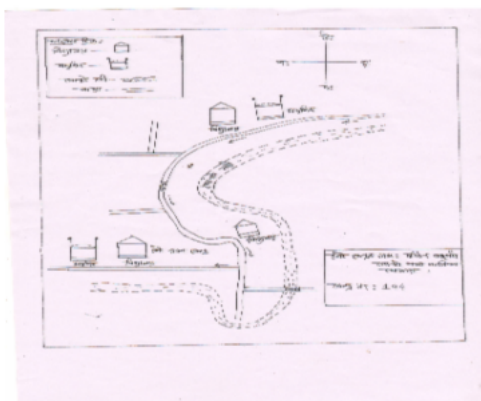

Nazri Naksha