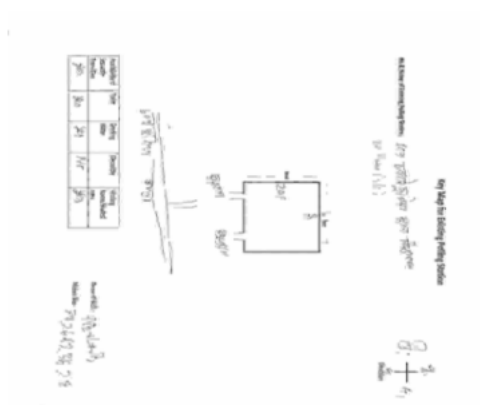

নিৰ্বাচক পঞ্জীয়ন বিষয়াৰ স্বাক্ষৰ

Nazri Naksha

Google Map View

Polling Station Building Front View

ভোটগ্ৰহন কেন্দ্ৰৰ সন্মুখৰ দৃশ্য

Cad View

Key MAP View

1 নাম : ছাইফুল ইছলাম পিতাৰ নাম : বাবৰ আলী ঘৰ নং : 01 বয়স : 59 লিঙ্গ : পুৰুষ	BMX9934569 ফটো উপলব্ধ	2 নাম : বহিমা খাতুন স্বামীৰ নাম : ছাইফুল ইছলাম ঘৰ নং : 01 বয়স : 49 লিঙ্গ : মহিলা	BMX9934570 ফটো উপলব্ধ	3 নাম : বাকিবুল ইছলাম পিতাৰ নাম : ছাইফুল ইছলাম ঘৰ নং : 1 বয়স : 26 লিঙ্গ : পুৰুষ	BMX1268440 ফটো উপলব্ধ
4 নাম : জেনিফা আফছানা স্বামীৰ নাম : বাকিবুল ইছলাম ঘৰ নং : 1 বয়স : 22 লিঙ্গ : মহিলা	QAI0073882 ফটো উপলব্ধ	5 নাম : নুৰুল ইছলাম পিতাৰ নাম : বাবৰ আলী ঘৰ নং : 02 বয়স : 70 লিঙ্গ : পুৰুষ	BMX9934581 ফটো উপলব্ধ	6 নাম : আনোৱাৰা খাতুন স্বামীৰ নাম : নুৰুল ইছলাম ঘৰ নং : 02 বয়স : 63 লিঙ্গ : মহিলা	BMX9934592 ফটো উপলব্ধ
# 7 নাম : আইনুল হক পিতাৰ নাম : নুৰুল ইছলাম ঘৰ নং : 02 বয়স : 46 লিঙ্গ : পুৰুষ	BMX9934605 ফটো উপলব্ধ	# 8 নাম : ওৱাহিদা বেগম স্বামীৰ নাম : আইনুল হক ঘৰ নং : 02 বয়স : 40 লিঙ্গ : মহিলা	BMX9934616 ফটো উপলব্ধ	9 নাম : সুৰজ আলী পিতাৰ নাম : নুৰুল ইছলাম ঘৰ নং : 2 বয়স : 36 লিঙ্গ : পুৰুষ	BMX9934627 ফটো উপলব্ধ
10 নাম : মোঃ ছাদ্দাম পিতাৰ নাম : নুৰুল ইছলাম ঘৰ নং : 02 বয়স : 33 লিঙ্গ : পুৰুষ	BMX0237131 ফটো উপলব্ধ	11 নাম : বেহেনা খাতুন স্বামীৰ নাম : মোঃ ছাদ্দাম ঘৰ নং : 02 বয়স : 28 লিঙ্গ : মহিলা	BMX0237370 ফটো উপলব্ধ	12 নাম : বকিবুল ইছলাম পিতাৰ নাম : নুৰুল ইছলাম ঘৰ নং : 2 বয়স : 23 লিঙ্গ : পুৰুষ	BMX1670447 ফটো উপলব্ধ
13 নাম : মাহমুদা বেগম স্বামীৰ নাম : বকিবুল ইছলাম ঘৰ নং : 2 বয়স : 21 লিঙ্গ : মহিলা	QAI0195693 ফটো উপলব্ধ	14 নাম : ছফৰা খাতুন স্বামীৰ নাম : হাছেন আলী ঘৰ নং : 03 বয়স : 79 লিঙ্গ : মহিলা	BMX9934638 ফটো উপলব্ধ	D 15 নাম : বুকিয়া খাতুন স্বামীৰ নাম : আব্দুল হক ঘৰ নং : 3 বয়স : 47 লিঙ্গ : মহিলা	BMX9934672 ফটো উপলব্ধ
16 নাম : নুৰুল আমিন পিতাৰ নাম : হাছেন আলী ঘৰ নং : 03 বয়স : 40 লিঙ্গ : পুৰুষ	BMX9934707 ফটো উপলব্ধ	17 নাম : নজৰুল হক পিতাৰ নাম : হাছেন আলী ঘৰ নং : 03 বয়স : 40 লিঙ্গ : পুৰুষ	BMX9934661 ফটো উপলব্ধ	18 নাম : মশোদা বেগম স্বামীৰ নাম : নুৰুল আমিন ঘৰ নং : 03 বয়স : 35 লিঙ্গ : মহিলা	BMX9934718 ফটো উপলব্ধ
19 নাম : আকলিমা খাতুন স্বামীৰ নাম : নুৰুল আমিন ঘৰ নং : 03 বয়স : 31 লিঙ্গ : মহিলা	BMX9945782 ফটো উপলব্ধ	20 নাম : আব্দুল হক পিতাৰ নাম : হাছেন আলী ঘৰ নং : 3ঘ বয়স : 40 লিঙ্গ : পুৰুষ	BMX9934649 ফটো উপলব্ধ	# 21 নাম : ছোলেমা খাতুন স্বামীৰ নাম : আব্দুল হক ঘৰ নং : 3ঘ বয়স : 35 লিঙ্গ : মহিলা	BMX9946467 ফটো উপলব্ধ
22 নাম : ছামছুল হক পিতাৰ নাম : হাছেন আলী ঘৰ নং : 3ক বয়স : 49 লিঙ্গ : পুৰুষ	BMX9934650 ফটো উপলব্ধ	23 নাম : ফাতেমা খাতুন স্বামীৰ নাম : ছামছুল হক ঘৰ নং : 3ক বয়স : 44 লিঙ্গ : মহিলা	BMX9934683 ফটো উপলব্ধ	# 24 নাম : ৰশিদুল হক পিতাৰ নাম : জমিৰ উদ্দিন ঘৰ নং : 5ক বয়স : 36 লিঙ্গ : পুৰুষ	BMX0349662 ফটো উপলব্ধ
25 নাম : ফাৰুক আব্দুল্লাহ পিতাৰ নাম : ছামছুল হক ঘৰ নং : 3ক বয়স : 25 লিঙ্গ : পুৰুষ	BMX0571349 ফটো উপলব্ধ	# 26 নাম : নুৰ জামাল পিতাৰ নাম : হাছেন আলী ঘৰ নং : 3খ বয়স : 36 লিঙ্গ : পুৰুষ	BMX9934694 ফটো উপলব্ধ	27 নাম : মুৰ্শিদা খাতুন স্বামীৰ নাম : নুৰ জামাল ঘৰ নং : 3খ বয়স : 26 লিঙ্গ : মহিলা	BMX0482273 ফটো উপলব্ধ
28 নাম : মৰ্জিনা বেগম স্বামীৰ নাম : নজৰুল হক ঘৰ নং : 3ঙ বয়স : 34 লিঙ্গ : মহিলা	BMX9934729 ফটো উপলব্ধ	29 নাম : ছাহেৰা খাতুন স্বামীৰ নাম : আব্দুল হাই ঘৰ নং : 4 বয়স : 59 লিঙ্গ : মহিলা	BMX9934741 ফটো উপলব্ধ	30 নাম : বানেছা খাতুন স্বামীৰ নাম : আব্দুল মজিদ ঘৰ নং : 4 বয়স : 54 লিঙ্গ : মহিলা	BMX9934774 ফটো উপলব্ধ