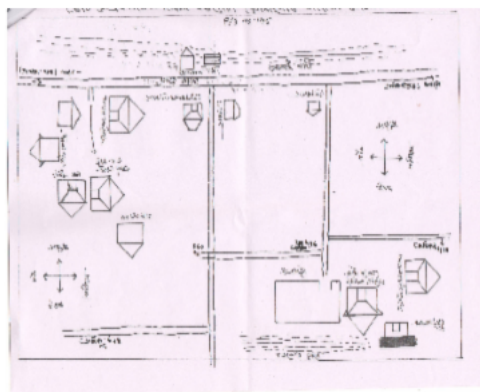

Nazri Naksha