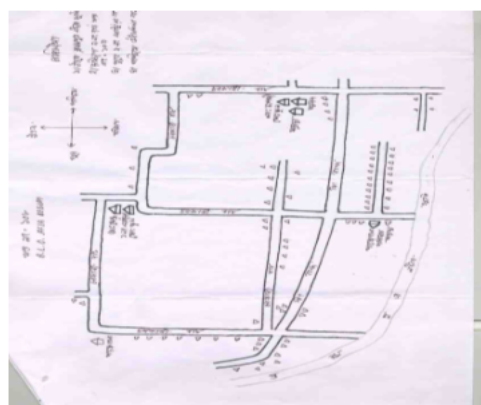

নিৰ্বাচক পঞ্জীয়ন বিষয়াৰ স্বাক্ষৰ

Nazri Naksha

Google Map View

Polling Station Building Front View

ভোটগ্ৰহন কেন্দ্ৰৰ সন্মুখৰ দৃশ্য

Cad View

Key MAP View

<p>S 1 QAI0127324</p> <p>নাম : মঞ্জুৰা বেগম স্বামীৰ নাম : ফিৰাজুল হক ঘৰ নং : 58 বয়স : 23 লিঙ্গ : মহিলা</p> <p>ফটো উপলব্ধ</p>	<p># 2 BMX9940798</p> <p>নাম : আঃ মজিদ পিতাৰ নাম : উনগৰ আলী ঘৰ নং : 158 বয়স : 67 লিঙ্গ : পুৰুষ</p> <p>ফটো উপলব্ধ</p>	<p># 3 BMX9940801</p> <p>নাম : হাবিজা খাতুন স্বামীৰ নাম : আঃ মজিদ ঘৰ নং : 158 বয়স : 66 লিঙ্গ : মহিলা</p> <p>ফটো উপলব্ধ</p>
<p># 4 BMX9940856</p> <p>নাম : নেকজান নেছা পিতাৰ নাম : উনগৰ আলী ঘৰ নং : 284 বয়স : 61 লিঙ্গ : মহিলা</p> <p>ফটো উপলব্ধ</p>	<p># 5 BMX9940812</p> <p>নাম : ফৰিদা খাতুন স্বামীৰ নাম : আঃ মজিদ ঘৰ নং : 158 বয়স : 44 লিঙ্গ : মহিলা</p> <p>ফটো উপলব্ধ</p>	<p># 6 BMX9940823</p> <p>নাম : লোকমান হেকিম পিতাৰ নাম : আঃ মজিদ ঘৰ নং : 292 বয়স : 42 লিঙ্গ : পুৰুষ</p> <p>ফটো উপলব্ধ</p>
<p># 7 BMX9940845</p> <p>নাম : হুছেন আলী পিতাৰ নাম : আঃ মজিদ ঘৰ নং : 293 বয়স : 41 লিঙ্গ : পুৰুষ</p> <p>ফটো উপলব্ধ</p>	<p># 8 BMX9940834</p> <p>নাম : আফৰোজা খাতুন স্বামীৰ নাম : লোকমান হেকিম ঘৰ নং : 292 বয়স : 40 লিঙ্গ : মহিলা</p> <p>ফটো উপলব্ধ</p>	<p># 9 BMX9940867</p> <p>নাম : নেকবৰ আলী পিতাৰ নাম : ছিৰাজ আলী ঘৰ নং : 292 বয়স : 37 লিঙ্গ : পুৰুষ</p> <p>ফটো উপলব্ধ</p>
<p># 10 BMX1597893</p> <p>নাম : ছুলেমা খাতুন স্বামীৰ নাম : নেকবৰ আলী ঘৰ নং : 292 বয়স : 35 লিঙ্গ : মহিলা</p> <p>ফটো উপলব্ধ</p>	<p># 11 BMX9946401</p> <p>নাম : মানিক জান পিতাৰ নাম : আব্দুল মজিদ ঘৰ নং : 292 বয়স : 32 লিঙ্গ : মহিলা</p> <p>ফটো উপলব্ধ</p>	<p># 12 BMX0042648</p> <p>নাম : নবিজা খাতুন স্বামীৰ নাম : হুছেন আলী ঘৰ নং : 293 বয়স : 30 লিঙ্গ : মহিলা</p> <p>ফটো উপলব্ধ</p>
<p># 13 BMX9946387</p> <p>নাম : জাফৰ আলী পিতাৰ নাম : আব্দুল মজিদ ঘৰ নং : 295 বয়স : 32 লিঙ্গ : পুৰুষ</p> <p>ফটো উপলব্ধ</p>	<p># 14 BMX0509745</p> <p>নাম : মৌছুমী বেগম স্বামীৰ নাম : আলম আলী ঘৰ নং : 294 বয়স : 25 লিঙ্গ : মহিলা</p> <p>ফটো উপলব্ধ</p>	<p>15 BMX0672584</p> <p>নাম : নাজিমা খাতুন পিতাৰ নাম : আব্দুল মজিদ ঘৰ নং : 292 বয়স : 23 লিঙ্গ : মহিলা</p> <p>ফটো উপলব্ধ</p>
<p># 16 BMX0672402</p> <p>নাম : মামনি বেগম স্বামীৰ নাম : জাফৰ আলী ঘৰ নং : 295 বয়স : 23 লিঙ্গ : মহিলা</p> <p>ফটো উপলব্ধ</p>	<p># 17 BMX0672444</p> <p>নাম : ইক্ৰামুল হুছেইন পিতাৰ নাম : লোকমান হেকিম ঘৰ নং : 292 বয়স : 23 লিঙ্গ : পুৰুষ</p> <p>ফটো উপলব্ধ</p>	<p>#2 18 BMX1743194</p> <p>নাম : ইজাজুল হুছেইন পিতাৰ নাম : লোকমান হেকিম ঘৰ নং : 292 বয়স : 22 লিঙ্গ : পুৰুষ</p> <p>ফটো উপলব্ধ</p>
<p>19 QAI0164285</p> <p>নাম : ফাতেমা খাতুন পিতাৰ নাম : আব্দুল মজিদ ঘৰ নং : ক বয়স : 20 লিঙ্গ : মহিলা</p> <p>ফটো উপলব্ধ</p>	<p># 20 QAI0128892</p> <p>নাম : আহমা খাতুন পিতাৰ নাম : লোকমান হেকিম ঘৰ নং : 292 বয়স : 19 লিঙ্গ : মহিলা</p> <p>ফটো উপলব্ধ</p>	<p># 21 BMX9940889</p> <p>নাম : শহিদ উল্লাহ পিতাৰ নাম : বৰজ আলি ঘৰ নং : 159 বয়স : 68 লিঙ্গ : পুৰুষ</p> <p>ফটো উপলব্ধ</p>
<p># 22 BMX9940890</p> <p>নাম : কুলছুম বিবি স্বামীৰ নাম : শহিদ উল্লাহ ঘৰ নং : 159 বয়স : 58 লিঙ্গ : মহিলা</p> <p>ফটো উপলব্ধ</p>	<p>23 BMX1597644</p> <p>নাম : মমৰুজা খাতুন স্বামীৰ নাম : আবু বক্কৰ ছিদ্দিক ঘৰ নং : 159 বয়স : 43 লিঙ্গ : মহিলা</p> <p>ফটো উপলব্ধ</p>	<p>24 BMX9940903</p> <p>নাম : আবু বক্কৰ ছিদ্দিক পিতাৰ নাম : শহিদ উল্লাহ ঘৰ নং : 159 বয়স : 38 লিঙ্গ : পুৰুষ</p> <p>ফটো উপলব্ধ</p>
<p># 25 BMX9945679</p> <p>নাম : হাবন আলী পিতাৰ নাম : শহিদ উল্লাহ ঘৰ নং : 159 বয়স : 34 লিঙ্গ : পুৰুষ</p> <p>ফটো উপলব্ধ</p>	<p># 26 BMX9946478</p> <p>নাম : শ্বৰিফা বেগম স্বামীৰ নাম : হাবন আলী ঘৰ নং : 159 বয়স : 31 লিঙ্গ : মহিলা</p> <p>ফটো উপলব্ধ</p>	<p>27 BMX0509414</p> <p>নাম : খাইবুল ইছলাম পিতাৰ নাম : শহিদ উল্লাহ ঘৰ নং : 159 বয়স : 27 লিঙ্গ : পুৰুষ</p> <p>ফটো উপলব্ধ</p>
<p># 28 BMX9940925</p> <p>নাম : আনোৱাৰা খাতুন স্বামীৰ নাম : ইব্রাহিম আলী ঘৰ নং : 160 বয়স : 68 লিঙ্গ : মহিলা</p> <p>ফটো উপলব্ধ</p>	<p># 29 BMX9940936</p> <p>নাম : মনিৰুল হক পিতাৰ নাম : ইব্রাহিম আলী ঘৰ নং : 160 বয়স : 44 লিঙ্গ : পুৰুষ</p> <p>ফটো উপলব্ধ</p>	<p># 30 BMX1662634</p> <p>নাম : নেওৰাজ আলী পিতাৰ নাম : হায়ত আলী ঘৰ নং : 160 বয়স : 39 লিঙ্গ : পুৰুষ</p> <p>ফটো উপলব্ধ</p>