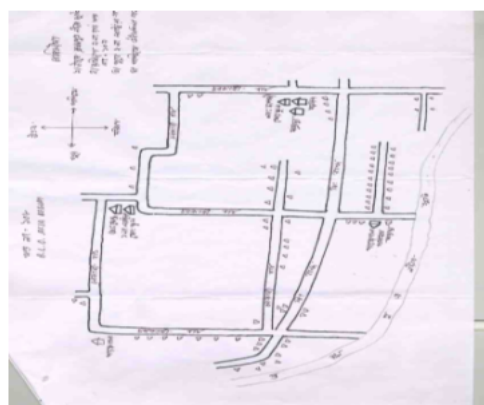

নিৰ্বাচক পঞ্জীয়ন বিষয়াৰ স্বাক্ষৰ

Nazri Naksha

Google Map View

Polling Station Building Front View

ভোটগ্ৰহন কেন্দ্ৰৰ সন্মুখৰ দৃশ্য

Cad View

Key MAP View

<p>S 1 QAI0127324</p> <p>নাম : মঞ্জুৰা বেগম স্বামীৰ নাম : ফিৰাজুল হক ঘৰ নং : 58 বয়স : 23 লিঙ্গ : মহিলা</p> <p>ফটো উপলব্ধ</p>	<p># 2 BMX9940798</p> <p>নাম : আঃ মজিদ পিতাৰ নাম : উনগৰ আলী ঘৰ নং : 158 বয়স : 67 লিঙ্গ : পুৰুষ</p> <p>ফটো উপলব্ধ</p>	<p># 3 BMX9940801</p> <p>নাম : হাবিজা খাতুন স্বামীৰ নাম : আঃ মজিদ ঘৰ নং : 158 বয়স : 66 লিঙ্গ : মহিলা</p> <p>ফটো উপলব্ধ</p>
<p># 4 BMX9940856</p> <p>নাম : নেকজান নেছা পিতাৰ নাম : উনগৰ আলী ঘৰ নং : 284 বয়স : 61 লিঙ্গ : মহিলা</p> <p>ফটো উপলব্ধ</p>	<p># 5 BMX9940812</p> <p>নাম : ফৰিদা খাতুন স্বামীৰ নাম : আঃ মজিদ ঘৰ নং : 158 বয়স : 44 লিঙ্গ : মহিলা</p> <p>ফটো উপলব্ধ</p>	<p># 6 BMX9940823</p> <p>নাম : লোকমান হেকিম পিতাৰ নাম : আঃ মজিদ ঘৰ নং : 292 বয়স : 42 লিঙ্গ : পুৰুষ</p> <p>ফটো উপলব্ধ</p>
<p># 7 BMX9940845</p> <p>নাম : হুছেন আলী পিতাৰ নাম : আঃ মজিদ ঘৰ নং : 293 বয়স : 41 লিঙ্গ : পুৰুষ</p> <p>ফটো উপলব্ধ</p>	<p># 8 BMX9940834</p> <p>নাম : আফৰোজা খাতুন স্বামীৰ নাম : লোকমান হেকিম ঘৰ নং : 292 বয়স : 40 লিঙ্গ : মহিলা</p> <p>ফটো উপলব্ধ</p>	<p># 9 BMX9940867</p> <p>নাম : নেকবৰ আলী পিতাৰ নাম : ছিৰাজ আলী ঘৰ নং : 292 বয়স : 37 লিঙ্গ : পুৰুষ</p> <p>ফটো উপলব্ধ</p>
<p># 10 BMX1597893</p> <p>নাম : ছুলেমা খাতুন স্বামীৰ নাম : নেকবৰ আলী ঘৰ নং : 292 বয়স : 35 লিঙ্গ : মহিলা</p> <p>ফটো উপলব্ধ</p>	<p># 11 BMX9946401</p> <p>নাম : মানিক জান পিতাৰ নাম : আব্দুল মজিদ ঘৰ নং : 292 বয়স : 32 লিঙ্গ : মহিলা</p> <p>ফটো উপলব্ধ</p>	<p># 12 BMX0042648</p> <p>নাম : নবিজা খাতুন স্বামীৰ নাম : হুছেন আলী ঘৰ নং : 293 বয়স : 30 লিঙ্গ : মহিলা</p> <p>ফটো উপলব্ধ</p>
<p># 13 BMX9946387</p> <p>নাম : জাফৰ আলী পিতাৰ নাম : আব্দুল মজিদ ঘৰ নং : 295 বয়স : 32 লিঙ্গ : পুৰুষ</p> <p>ফটো উপলব্ধ</p>	<p># 14 BMX0509745</p> <p>নাম : মৌছুমী বেগম স্বামীৰ নাম : আলম আলী ঘৰ নং : 294 বয়স : 25 লিঙ্গ : মহিলা</p> <p>ফটো উপলব্ধ</p>	<p>15 BMX0672584</p> <p>নাম : নাজিমা খাতুন পিতাৰ নাম : আব্দুল মজিদ ঘৰ নং : 292 বয়স : 23 লিঙ্গ : মহিলা</p> <p>ফটো উপলব্ধ</p>
<p># 16 BMX0672402</p> <p>নাম : মামনি বেগম স্বামীৰ নাম : জাফৰ আলী ঘৰ নং : 295 বয়স : 23 লিঙ্গ : মহিলা</p> <p>ফটো উপলব্ধ</p>	<p># 17 BMX0672444</p> <p>নাম : ইক্ৰামুল হুছেইন পিতাৰ নাম : লোকমান হেকিম ঘৰ নং : 292 বয়স : 23 লিঙ্গ : পুৰুষ</p> <p>ফটো উপলব্ধ</p>	<p>#2 18 BMX1743194</p> <p>নাম : ইজাজুল হুছেইন পিতাৰ নাম : লোকমান হেকিম ঘৰ নং : 292 বয়স : 22 লিঙ্গ : পুৰুষ</p> <p>ফটো উপলব্ধ</p>
<p>19 QAI0164285</p> <p>নাম : ফাতেমা খাতুন পিতাৰ নাম : আব্দুল মজিদ ঘৰ নং : ক বয়স : 20 লিঙ্গ : মহিলা</p> <p>ফটো উপলব্ধ</p>	<p># 20 QAI0128892</p> <p>নাম : আহমা খাতুন পিতাৰ নাম : লোকমান হেকিম ঘৰ নং : 292 বয়স : 19 লিঙ্গ : মহিলা</p> <p>ফটো উপলব্ধ</p>	<p># 21 BMX9940889</p> <p>নাম : শহিদ উল্লাহ পিতাৰ নাম : বৰজ আলি ঘৰ নং : 159 বয়স : 68 লিঙ্গ : পুৰুষ</p> <p>ফটো উপলব্ধ</p>
<p># 22 BMX9940890</p> <p>নাম : কুলছুম বিবি স্বামীৰ নাম : শহিদ উল্লাহ ঘৰ নং : 159 বয়স : 58 লিঙ্গ : মহিলা</p> <p>ফটো উপলব্ধ</p>	<p>23 BMX1597644</p> <p>নাম : মমৰুজা খাতুন স্বামীৰ নাম : আবু বক্কৰ ছিদ্দিক ঘৰ নং : 159 বয়স : 43 লিঙ্গ : মহিলা</p> <p>ফটো উপলব্ধ</p>	<p>24 BMX9940903</p> <p>নাম : আবু বক্কৰ ছিদ্দিক পিতাৰ নাম : শহিদ উল্লাহ ঘৰ নং : 159 বয়স : 38 লিঙ্গ : পুৰুষ</p> <p>ফটো উপলব্ধ</p>
<p># 25 BMX9945679</p> <p>নাম : হাবন আলী পিতাৰ নাম : শহিদ উল্লাহ ঘৰ নং : 159 বয়স : 34 লিঙ্গ : পুৰুষ</p> <p>ফটো উপলব্ধ</p>	<p># 26 BMX9946478</p> <p>নাম : শ্বৰিফা বেগম স্বামীৰ নাম : হাবন আলী ঘৰ নং : 159 বয়স : 31 লিঙ্গ : মহিলা</p> <p>ফটো উপলব্ধ</p>	<p>27 BMX0509414</p> <p>নাম : খাইবুল ইছলাম পিতাৰ নাম : শহিদ উল্লাহ ঘৰ নং : 159 বয়স : 27 লিঙ্গ : পুৰুষ</p> <p>ফটো উপলব্ধ</p>
<p># 28 BMX9940925</p> <p>নাম : আনোৱাৰা খাতুন স্বামীৰ নাম : ইব্রাহিম আলী ঘৰ নং : 160 বয়স : 68 লিঙ্গ : মহিলা</p> <p>ফটো উপলব্ধ</p>	<p># 29 BMX9940936</p> <p>নাম : মনিৰুল হক পিতাৰ নাম : ইব্রাহিম আলী ঘৰ নং : 160 বয়স : 44 লিঙ্গ : পুৰুষ</p> <p>ফটো উপলব্ধ</p>	<p># 30 BMX1662634</p> <p>নাম : নেওৰাজ আলী পিতাৰ নাম : হায়ত আলী ঘৰ নং : 160 বয়স : 39 লিঙ্গ : পুৰুষ</p> <p>ফটো উপলব্ধ</p>