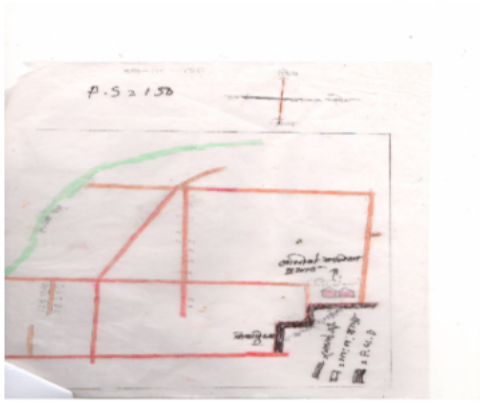

Nazri Naksha