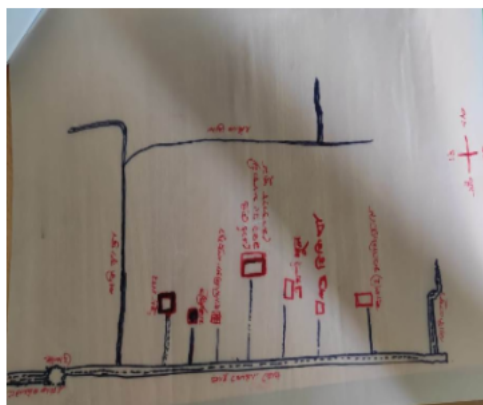

Nazri Naksha