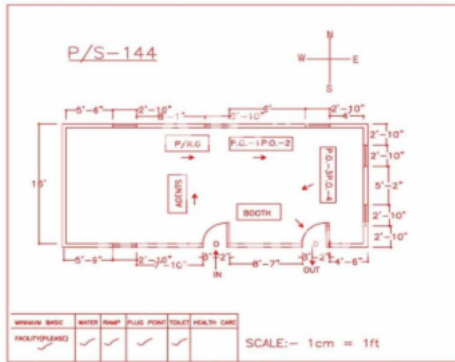

নিৰ্বাচক পঞ্জীয়ন বিষয়াৰ স্বাক্ষৰ

Nazri Naksha

Google Map View

Polling Station Building Front View

ভোটগ্ৰহন কেন্দ্ৰৰ সন্মুখৰ দৃশ্য

Cad View

Key MAP View

<p>S2 1 DLQ1176814</p> <p>নাম : নৰেন মণ্ডল পিতাৰ নাম: সুৰেন্দ্ৰ মণ্ডল ঘৰ নং : 62 ক বয়স : 40 লিঙ্গ : পুৰুষ</p> <p>ফটো উপলব্ধ</p>	<p>2 DLQ1176825</p> <p>নাম : বিশাম মণ্ডল পিতাৰ নাম: সুৰেন্দ্ৰ মণ্ডল ঘৰ নং : 62 ক বয়স : 39 লিঙ্গ : পুৰুষ</p> <p>ফটো উপলব্ধ</p>	<p>3 DLQ1183262</p> <p>নাম : শচী বানী মণ্ডল স্বামীৰ নাম: বিশাম মণ্ডল ঘৰ নং : 62 ক বয়স : 32 লিঙ্গ : মহিলা</p> <p>ফটো উপলব্ধ</p>
<p>4 DLQ1178127</p> <p>নাম : গোপাল সৰকাৰ পিতাৰ নাম: হৰি সুন্দৰ সৰকাৰ ঘৰ নং : ৯৭ বয়স : 43 লিঙ্গ : পুৰুষ</p> <p>ফটো উপলব্ধ</p>	<p>S2 5 DLQ1178138</p> <p>নাম : বাখাল সৰকাৰ পিতাৰ নাম: হৰি সুন্দৰ সৰকাৰ ঘৰ নং : ৯৭ বয়স : 40 লিঙ্গ : পুৰুষ</p> <p>ফটো উপলব্ধ</p>	<p>6 DLQ1178150</p> <p>নাম : হিমাণী সৰকাৰ স্বামীৰ নাম: গোপাল সৰকাৰ ঘৰ নং : ৯৭ বয়স : 33 লিঙ্গ : মহিলা</p> <p>ফটো উপলব্ধ</p>
<p>7 DLQ1178161</p> <p>নাম : সৰস্বতী মণ্ডল স্বামীৰ নাম: সুধীৰ মণ্ডল ঘৰ নং : ৯৮ বয়স : 81 লিঙ্গ : মহিলা</p> <p>ফটো উপলব্ধ</p>	<p>E 8 DLQ1178172</p> <p>নাম : সুভাষ মণ্ডল পিতাৰ নাম: সুধীৰ মণ্ডল ঘৰ নং : ৯৮ বয়স : 61 লিঙ্গ : পুৰুষ</p> <p>ফটো উপলব্ধ</p>	<p>E 9 DLQ1178183</p> <p>নাম : শোভাষিনী মণ্ডল স্বামীৰ নাম: সুভাষ মণ্ডল ঘৰ নং : ৯৮ বয়স : 51 লিঙ্গ : মহিলা</p> <p>ফটো উপলব্ধ</p>
<p>S2 10 DLQ0486399</p> <p>নাম : সুৰঞ্জন মণ্ডল পিতাৰ নাম: সুভাষ মণ্ডল ঘৰ নং : ৯৮ বয়স : 28 লিঙ্গ : পুৰুষ</p> <p>ফটো উপলব্ধ</p>	<p># 11 DLQ0486134</p> <p>নাম : শংকৰ মণ্ডল পিতাৰ নাম: উপেন্দ্ৰ চন্দ্ৰ মণ্ডল ঘৰ নং : ৯৮ বয়স : 26 লিঙ্গ : পুৰুষ</p> <p>ফটো উপলব্ধ</p>	<p>12 DLQ0486381</p> <p>নাম : পুৰঞ্জন মণ্ডল পিতাৰ নাম: সুভাষ মণ্ডল ঘৰ নং : ৯৮ বয়স : 26 লিঙ্গ : পুৰুষ</p> <p>ফটো উপলব্ধ</p>
<p>S2 13 DLQ0486118</p> <p>নাম : সম্পী মণ্ডল স্বামীৰ নাম: তপস্বী মণ্ডল ঘৰ নং : ৯৮ বয়স : 25 লিঙ্গ : মহিলা</p> <p>ফটো উপলব্ধ</p>	<p>14 DLQ1178194</p> <p>নাম : মায়াবাণী মল্লিক পিতাৰ নাম: শান্তী মল্লিক ঘৰ নং : ৯৯ বয়স : 57 লিঙ্গ : মহিলা</p> <p>ফটো উপলব্ধ</p>	<p>15 DLQ1178207</p> <p>নাম : সঞ্জিত মল্লিক পিতাৰ নাম: শান্তী মল্লিক ঘৰ নং : ৯৯ বয়স : 38 লিঙ্গ : পুৰুষ</p> <p>ফটো উপলব্ধ</p>
<p>16 DLQ1183079</p> <p>নাম : সজিত মল্লিক পিতাৰ নাম: শান্তী মল্লিক ঘৰ নং : ৯৯ বয়স : 34 লিঙ্গ : পুৰুষ</p> <p>ফটো উপলব্ধ</p>	<p>S2 17 DLQ1178218</p> <p>নাম : কৰ্ণ সৰকাৰ পিতাৰ নাম: তিলক সৰকাৰ ঘৰ নং : ১০০ বয়স : 67 লিঙ্গ : পুৰুষ</p> <p>ফটো উপলব্ধ</p>	<p>S2 18 DLQ0001818</p> <p>নাম : মিঠুন সৰকাৰ পিতাৰ নাম: কৰ্ণ সৰকাৰ ঘৰ নং : ১০০ বয়স : 28 লিঙ্গ : পুৰুষ</p> <p>ফটো উপলব্ধ</p>
<p>S2 19 DLQ1178230</p> <p>নাম : শ্যাম সুন্দৰ সৰকাৰ পিতাৰ নাম: তিলক সৰকাৰ ঘৰ নং : ১০১ বয়স : 70 লিঙ্গ : পুৰুষ</p> <p>ফটো উপলব্ধ</p>	<p>20 DLQ0373407</p> <p>নাম : শিবানী মণ্ডল স্বামীৰ নাম: শুসেন মণ্ডল ঘৰ নং : 112 বয়স : 28 লিঙ্গ : মহিলা</p> <p>ফটো উপলব্ধ</p>	<p>21 BMX0439406</p> <p>নাম : ভূপাল সৰকাৰ পিতাৰ নাম: গঙ্গা চৰন সৰকাৰ ঘৰ নং : 115 বয়স : 34 লিঙ্গ : পুৰুষ</p> <p>ফটো উপলব্ধ</p>
<p>22 BMX1321819</p> <p>নাম : জৰনা সৰকাৰ স্বামীৰ নাম: ভূপাল সৰকাৰ ঘৰ নং : 115 বয়স : 23 লিঙ্গ : মহিলা</p> <p>ফটো উপলব্ধ</p>	<p>23 DLQ1203210</p> <p>নাম : নিবেদিতা মণ্ডল স্বামীৰ নাম: অঞ্জয় মণ্ডল ঘৰ নং : 125 ক বয়স : 27 লিঙ্গ : মহিলা</p> <p>ফটো উপলব্ধ</p>	<p>24 DLQ1179277</p> <p>নাম : সুৰেন্দ্ৰ চন্দ্ৰ ৰায় পিতাৰ নাম: যুগল চন্দ্ৰ ৰায় ঘৰ নং : 126 বয়স : 60 লিঙ্গ : পুৰুষ</p> <p>ফটো উপলব্ধ</p>
<p>25 DLQ1179288</p> <p>নাম : কিৰণ ৰায় স্বামীৰ নাম: সুৰেন্দ্ৰ চন্দ্ৰ ৰায় ঘৰ নং : 126 বয়স : 50 লিঙ্গ : মহিলা</p> <p>ফটো উপলব্ধ</p>	<p>26 DLQ1179302</p> <p>নাম : ৰাজু বাউল মণ্ডল পিতাৰ নাম: যতীন্দ্ৰ বাউল মণ্ডল ঘৰ নং : 126 বয়স : 45 লিঙ্গ : পুৰুষ</p> <p>ফটো উপলব্ধ</p>	<p>27 DLQ1179324</p> <p>নাম : লক্ষণ বাউল পিতাৰ নাম: যতীন্দ্ৰ বাউল ঘৰ নং : 126 বয়স : 42 লিঙ্গ : পুৰুষ</p> <p>ফটো উপলব্ধ</p>
<p>28 DLQ1179313</p> <p>নাম : উন্নতি বাউল মণ্ডল স্বামীৰ নাম: ৰাজু বাউল মণ্ডল ঘৰ নং : 126 বয়স : 39 লিঙ্গ : মহিলা</p> <p>ফটো উপলব্ধ</p>	<p># 29 DLQ1583723</p> <p>নাম : টুলৰাণী বাউল স্বামীৰ নাম: লক্ষণ বাউল ঘৰ নং : 126 বয়স : 37 লিঙ্গ : মহিলা</p> <p>ফটো উপলব্ধ</p>	<p>30 DLQ1179346</p> <p>নাম : সৰস্বতী মণ্ডল স্বামীৰ নাম: মোহন মণ্ডল ঘৰ নং : 127 বয়স : 85 লিঙ্গ : মহিলা</p> <p>ফটো উপলব্ধ</p>