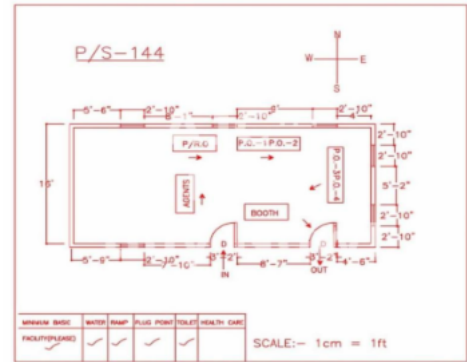

নিৰ্বাচক পঞ্জীয়ন বিষয়াৰ স্বাক্ষৰ

Nazri Naksha

Google Map View

Polling Station Building Front View

ভোটগ্ৰহন কেন্দ্ৰৰ সন্মুখৰ দৃশ্য

Cad View

Key MAP View

<p>S2 1 DLQ1176814</p> <p>নাম : নৰেন মণ্ডল পিতাৰ নাম: সুৰেন্দ্ৰ মণ্ডল ঘৰ নং : 62 ক বয়স : 40 লিঙ্গ : পুৰুষ</p> <p>ফটো উপলব্ধ</p>	<p>2 DLQ1176825</p> <p>নাম : বিশাম মণ্ডল পিতাৰ নাম: সুৰেন্দ্ৰ মণ্ডল ঘৰ নং : 62 ক বয়স : 39 লিঙ্গ : পুৰুষ</p> <p>ফটো উপলব্ধ</p>	<p>3 DLQ1183262</p> <p>নাম : শচী বানী মণ্ডল স্বামীৰ নাম: বিশাম মণ্ডল ঘৰ নং : 62 ক বয়স : 32 লিঙ্গ : মহিলা</p> <p>ফটো উপলব্ধ</p>
<p>4 DLQ1178127</p> <p>নাম : গোপাল সৰকাৰ পিতাৰ নাম: হৰি সুন্দৰ সৰকাৰ ঘৰ নং : ৯৭ বয়স : 43 লিঙ্গ : পুৰুষ</p> <p>ফটো উপলব্ধ</p>	<p>S2 5 DLQ1178138</p> <p>নাম : বাখাল সৰকাৰ পিতাৰ নাম: হৰি সুন্দৰ সৰকাৰ ঘৰ নং : ৯৭ বয়স : 40 লিঙ্গ : পুৰুষ</p> <p>ফটো উপলব্ধ</p>	<p>6 DLQ1178150</p> <p>নাম : হিমাণী সৰকাৰ স্বামীৰ নাম: গোপাল সৰকাৰ ঘৰ নং : ৯৭ বয়স : 33 লিঙ্গ : মহিলা</p> <p>ফটো উপলব্ধ</p>
<p>7 DLQ1178161</p> <p>নাম : সৰস্বতী মণ্ডল স্বামীৰ নাম: সুধীৰ মণ্ডল ঘৰ নং : ৯৮ বয়স : 81 লিঙ্গ : মহিলা</p> <p>ফটো উপলব্ধ</p>	<p>E 8 DLQ1178172</p> <p>নাম : সুভাষ মণ্ডল পিতাৰ নাম: সুধীৰ মণ্ডল ঘৰ নং : ৯৮ বয়স : 61 লিঙ্গ : পুৰুষ</p> <p>ফটো উপলব্ধ</p>	<p>E 9 DLQ1178183</p> <p>নাম : শোভাষিনী মণ্ডল স্বামীৰ নাম: সুভাষ মণ্ডল ঘৰ নং : ৯৮ বয়স : 51 লিঙ্গ : মহিলা</p> <p>ফটো উপলব্ধ</p>
<p>S2 10 DLQ0486399</p> <p>নাম : সুৰঞ্জন মণ্ডল পিতাৰ নাম: সুভাষ মণ্ডল ঘৰ নং : ৯৮ বয়স : 28 লিঙ্গ : পুৰুষ</p> <p>ফটো উপলব্ধ</p>	<p># 11 DLQ0486134</p> <p>নাম : শংকৰ মণ্ডল পিতাৰ নাম: উপেন্দ্ৰ চন্দ্ৰ মণ্ডল ঘৰ নং : ৯৮ বয়স : 26 লিঙ্গ : পুৰুষ</p> <p>ফটো উপলব্ধ</p>	<p>12 DLQ0486381</p> <p>নাম : পুৰঞ্জন মণ্ডল পিতাৰ নাম: সুভাষ মণ্ডল ঘৰ নং : ৯৮ বয়স : 26 লিঙ্গ : পুৰুষ</p> <p>ফটো উপলব্ধ</p>
<p>S2 13 DLQ0486118</p> <p>নাম : সম্পী মণ্ডল স্বামীৰ নাম: তপস্বী মণ্ডল ঘৰ নং : ৯৮ বয়স : 25 লিঙ্গ : মহিলা</p> <p>ফটো উপলব্ধ</p>	<p>14 DLQ1178194</p> <p>নাম : মায়াবাণী মল্লিক পিতাৰ নাম: শান্তী মল্লিক ঘৰ নং : ৯৯ বয়স : 57 লিঙ্গ : মহিলা</p> <p>ফটো উপলব্ধ</p>	<p>15 DLQ1178207</p> <p>নাম : সঞ্জিত মল্লিক পিতাৰ নাম: শান্তী মল্লিক ঘৰ নং : ৯৯ বয়স : 38 লিঙ্গ : পুৰুষ</p> <p>ফটো উপলব্ধ</p>
<p>16 DLQ1183079</p> <p>নাম : সজিত মল্লিক পিতাৰ নাম: শান্তী মল্লিক ঘৰ নং : ৯৯ বয়স : 34 লিঙ্গ : পুৰুষ</p> <p>ফটো উপলব্ধ</p>	<p>S2 17 DLQ1178218</p> <p>নাম : কৰ্ণ সৰকাৰ পিতাৰ নাম: তিলক সৰকাৰ ঘৰ নং : ১০০ বয়স : 67 লিঙ্গ : পুৰুষ</p> <p>ফটো উপলব্ধ</p>	<p>S2 18 DLQ0001818</p> <p>নাম : মিঠুন সৰকাৰ পিতাৰ নাম: কৰ্ণ সৰকাৰ ঘৰ নং : ১০০ বয়স : 28 লিঙ্গ : পুৰুষ</p> <p>ফটো উপলব্ধ</p>
<p>S2 19 DLQ1178230</p> <p>নাম : শ্যাম সুন্দৰ সৰকাৰ পিতাৰ নাম: তিলক সৰকাৰ ঘৰ নং : ১০১ বয়স : 70 লিঙ্গ : পুৰুষ</p> <p>ফটো উপলব্ধ</p>	<p>20 DLQ0373407</p> <p>নাম : শিবানী মণ্ডল স্বামীৰ নাম: শুসেন মণ্ডল ঘৰ নং : 112 বয়স : 28 লিঙ্গ : মহিলা</p> <p>ফটো উপলব্ধ</p>	<p>21 BMX0439406</p> <p>নাম : ভূপাল সৰকাৰ পিতাৰ নাম: গঙ্গা চৰন সৰকাৰ ঘৰ নং : 115 বয়স : 34 লিঙ্গ : পুৰুষ</p> <p>ফটো উপলব্ধ</p>
<p>22 BMX1321819</p> <p>নাম : জৰনা সৰকাৰ স্বামীৰ নাম: ভূপাল সৰকাৰ ঘৰ নং : 115 বয়স : 23 লিঙ্গ : মহিলা</p> <p>ফটো উপলব্ধ</p>	<p>23 DLQ1203210</p> <p>নাম : নিবেদিতা মণ্ডল স্বামীৰ নাম: অঞ্জয় মণ্ডল ঘৰ নং : 125 ক বয়স : 27 লিঙ্গ : মহিলা</p> <p>ফটো উপলব্ধ</p>	<p>24 DLQ1179277</p> <p>নাম : সুৰেন্দ্ৰ চন্দ্ৰ ৰায় পিতাৰ নাম: যুগল চন্দ্ৰ ৰায় ঘৰ নং : 126 বয়স : 60 লিঙ্গ : পুৰুষ</p> <p>ফটো উপলব্ধ</p>
<p>25 DLQ1179288</p> <p>নাম : কিৰণ ৰায় স্বামীৰ নাম: সুৰেন্দ্ৰ চন্দ্ৰ ৰায় ঘৰ নং : 126 বয়স : 50 লিঙ্গ : মহিলা</p> <p>ফটো উপলব্ধ</p>	<p>26 DLQ1179302</p> <p>নাম : ৰাজু বাউল মণ্ডল পিতাৰ নাম: যতীন্দ্ৰ বাউল মণ্ডল ঘৰ নং : 126 বয়স : 45 লিঙ্গ : পুৰুষ</p> <p>ফটো উপলব্ধ</p>	<p>27 DLQ1179324</p> <p>নাম : লক্ষণ বাউল পিতাৰ নাম: যতীন্দ্ৰ বাউল ঘৰ নং : 126 বয়স : 42 লিঙ্গ : পুৰুষ</p> <p>ফটো উপলব্ধ</p>
<p>28 DLQ1179313</p> <p>নাম : উন্নতি বাউল মণ্ডল স্বামীৰ নাম: ৰাজু বাউল মণ্ডল ঘৰ নং : 126 বয়স : 39 লিঙ্গ : মহিলা</p> <p>ফটো উপলব্ধ</p>	<p># 29 DLQ1583723</p> <p>নাম : টুলৰাণী বাউল স্বামীৰ নাম: লক্ষণ বাউল ঘৰ নং : 126 বয়স : 37 লিঙ্গ : মহিলা</p> <p>ফটো উপলব্ধ</p>	<p>30 DLQ1179346</p> <p>নাম : সৰস্বতী মণ্ডল স্বামীৰ নাম: মোহন মণ্ডল ঘৰ নং : 127 বয়স : 85 লিঙ্গ : মহিলা</p> <p>ফটো উপলব্ধ</p>