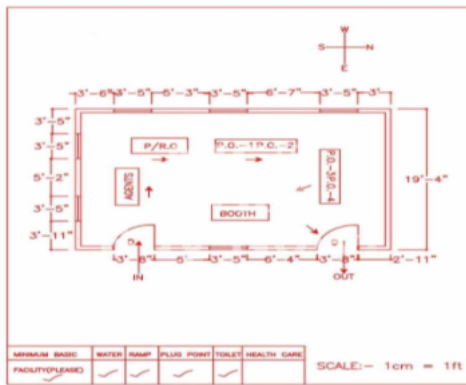

নিৰ্বাচক পঞ্জীয়ন বিষয়াৰ স্বাক্ষৰ

Nazri Naksha

Google Map View

Polling Station Building Front View

ভোটগ্ৰহন কেন্দ্ৰৰ সন্মুখৰ দৃশ্য

Cad View

Key MAP View

1 নাম : আয়েশা খাতুন স্বামীৰ নাম : সাহাজ উদ্দিন ঘৰ নং : 5 বয়স : 62 লিঙ্গ : মহিলা	DLQ1324578 ফটো উপলব্ধ	E 2 নাম : বাবিয়া খাতুন পিতাৰ নাম : হাচেম আলী ঘৰ নং : 01 বয়স : 56 লিঙ্গ : মহিলা	DLQ1324589 ফটো উপলব্ধ	3 নাম : হাবুন বসিদ মাতৃৰ নাম : বাবিয়া খাতুন ঘৰ নং : 01 বয়স : 39 লিঙ্গ : পুৰুষ	DLQ1324603 ফটো উপলব্ধ
4 নাম : আশাদুল ইছলাম পিতাৰ নাম : সাহাজ উদ্দিন ঘৰ নং : 01 বয়স : 37 লিঙ্গ : পুৰুষ	DLQ1324590 ফটো উপলব্ধ	# 5 নাম : ছাবিকুন নেহাৰ স্বামীৰ নাম : হাবুন বসিদ ঘৰ নং : 5 বয়স : 35 লিঙ্গ : মহিলা	DLQ0600189 ফটো উপলব্ধ	6 নাম : আসিকুৰ বহমান পিতাৰ নাম : সাহাজ উদ্দিন ঘৰ নং : 01 বয়স : 26 লিঙ্গ : পুৰুষ	DLQ0474692 ফটো উপলব্ধ
7 নাম : এলিমা খাতুন স্বামীৰ নাম : ইশ্রাফিল আলী ঘৰ নং : 1 বয়স : 24 লিঙ্গ : মহিলা	DLQ0577809 ফটো উপলব্ধ	8 নাম : জয়নাল আবদিন পিতাৰ নাম : হাচেম আলী ঘৰ নং : 2 বয়স : 55 লিঙ্গ : পুৰুষ	DLQ1324625 ফটো উপলব্ধ	9 নাম : বাবিয়া খাতুন স্বামীৰ নাম : অফাজ উদ্দিন ঘৰ নং : 2 বয়স : 52 লিঙ্গ : মহিলা	DLQ1324614 ফটো উপলব্ধ
10 নাম : বাশিদা খাতুন স্বামীৰ নাম : জয়নাল আবদিন ঘৰ নং : 2 বয়স : 49 লিঙ্গ : মহিলা	DLQ1324636 ফটো উপলব্ধ	11 নাম : বাশিদুল ইছলাম পিতাৰ নাম : জয়নাল আবদিন ঘৰ নং : 2 বয়স : 21 লিঙ্গ : পুৰুষ	YXH0120873 ফটো উপলব্ধ	12 নাম : হাবিল উদ্দিন পিতাৰ নাম : মস্তাজ আলী ঘৰ নং : 3 বয়স : 53 লিঙ্গ : পুৰুষ	DLQ1324647 ফটো উপলব্ধ
13 নাম : আবুল কালাম পিতাৰ নাম : মস্তাজ আলী ঘৰ নং : 3 বয়স : 50 লিঙ্গ : পুৰুষ	DLQ1324670 ফটো উপলব্ধ	14 নাম : বাহিলা খাতুন স্বামীৰ নাম : হাবিল উদ্দিন ঘৰ নং : 3 বয়স : 46 লিঙ্গ : মহিলা	DLQ1324658 ফটো উপলব্ধ	15 নাম : ফৰিদা খাতুন স্বামীৰ নাম : আবুল কালাম ঘৰ নং : 3 বয়স : 44 লিঙ্গ : মহিলা	DLQ1324692 ফটো উপলব্ধ
16 নাম : আঃ হামিদ পিতাৰ নাম : মস্তাজ আলী ঘৰ নং : 3 বয়স : 42 লিঙ্গ : পুৰুষ	DLQ1324681 ফটো উপলব্ধ	17 নাম : পাৰবিন চুলতানা স্বামীৰ নাম : আঃ হামিদ ঘৰ নং : 3 বয়স : 38 লিঙ্গ : মহিলা	DLQ1324705 ফটো উপলব্ধ	18 নাম : ফৰিদুল ইছলাম পিতাৰ নাম : আবুল কালাম ঘৰ নং : 03 বয়স : 26 লিঙ্গ : পুৰুষ	DLQ0363267 ফটো উপলব্ধ
19 নাম : হাৰেছা খাতুন স্বামীৰ নাম : ফৰিদুল ইছলাম ঘৰ নং : 3 বয়স : 21 লিঙ্গ : মহিলা	YXH0125005 ফটো উপলব্ধ	20 নাম : বাজিকুল ইছলাম পিতাৰ নাম : হাবিল উদ্দিন ঘৰ নং : 3 বয়স : 20 লিঙ্গ : পুৰুষ	YXH0122069 ফটো উপলব্ধ	21 নাম : শৰিফুল ইছলাম পিতাৰ নাম : আবুল কালাম ঘৰ নং : 3 বয়স : 20 লিঙ্গ : পুৰুষ	YXH0124990 ফটো উপলব্ধ
22 নাম : মুজাম আলী পিতাৰ নাম : আব্দুৰ বহমান ঘৰ নং : 8 বয়স : 57 লিঙ্গ : পুৰুষ	DLQ1324716 ফটো উপলব্ধ	23 নাম : সহৰ বান স্বামীৰ নাম : মুজাম আলী ঘৰ নং : 8 বয়স : 52 লিঙ্গ : মহিলা	DLQ1324727 ফটো উপলব্ধ	24 নাম : আব্দুল শ্বহীদ পিতাৰ নাম : মুজাম আলী ঘৰ নং : 8 বয়স : 23 লিঙ্গ : পুৰুষ	DLQ1568591 ফটো উপলব্ধ
25 নাম : চুলেমন নোচা স্বামীৰ নাম : হাচমত আলী ঘৰ নং : 5 বয়স : 76 লিঙ্গ : মহিলা	DLQ1324749 ফটো উপলব্ধ	26 নাম : হাচমত আলী পিতাৰ নাম : আলতাব আলী ঘৰ নং : 5 বয়স : 76 লিঙ্গ : পুৰুষ	DLQ1324738 ফটো উপলব্ধ	27 নাম : আহমদ আলী পিতাৰ নাম : হাচমত আলী ঘৰ নং : 5 বয়স : 52 লিঙ্গ : পুৰুষ	DLQ1324750 ফটো উপলব্ধ
28 নাম : আচমত আলী পিতাৰ নাম : হাচমত আলী ঘৰ নং : 5 বয়স : 47 লিঙ্গ : পুৰুষ	DLQ1324794 ফটো উপলব্ধ	29 নাম : সাজেদা খাতুন স্বামীৰ নাম : ইউছুপ আলী ঘৰ নং : 5 বয়স : 44 লিঙ্গ : মহিলা	DLQ1324783 ফটো উপলব্ধ	30 নাম : মাজেদা খাতুন স্বামীৰ নাম : আহমদ আলী ঘৰ নং : 5 বয়স : 40 লিঙ্গ : মহিলা	DLQ1324761 ফটো উপলব্ধ