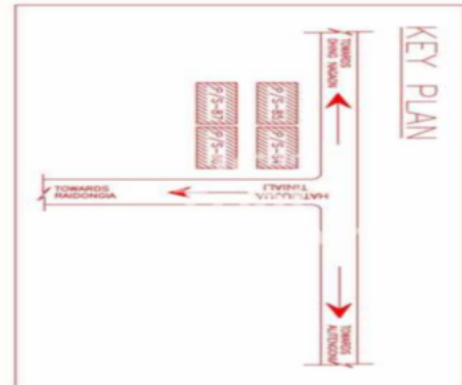

নিৰ্বাচক পঞ্জীয়ন বিষয়াৰ স্বাক্ষৰ

Nazri Naksha

Google Map View

Polling Station Building Front View

ভোটগ্ৰহন কেন্দ্ৰৰ সন্মুখৰ দৃশ্য

Cad View

Key MAP View

1 নাম : আয়েশা খাতুন স্বামীৰ নাম : সাহাজ উদ্দিন ঘৰ নং : 5 বয়স : 62 লিঙ্গ : মহিলা	DLQ1324578 ফটো উপলব্ধ	E 2 নাম : বাবিয়া খাতুন পিতাৰ নাম : হাচেম আলী ঘৰ নং : 01 বয়স : 56 লিঙ্গ : মহিলা	DLQ1324589 ফটো উপলব্ধ	3 নাম : হাবুন বসিদ মাতৃৰ নাম : বাবিয়া খাতুন ঘৰ নং : 01 বয়স : 39 লিঙ্গ : পুৰুষ	DLQ1324603 ফটো উপলব্ধ
4 নাম : আশাদুল ইছলাম পিতাৰ নাম : সাহাজ উদ্দিন ঘৰ নং : 01 বয়স : 37 লিঙ্গ : পুৰুষ	DLQ1324590 ফটো উপলব্ধ	# 5 নাম : ছাবিকুন নেহাৰ স্বামীৰ নাম : হাবুন বসিদ ঘৰ নং : 5 বয়স : 35 লিঙ্গ : মহিলা	DLQ0600189 ফটো উপলব্ধ	6 নাম : আসিকুৰ বহমান পিতাৰ নাম : সাহাজ উদ্দিন ঘৰ নং : 01 বয়স : 26 লিঙ্গ : পুৰুষ	DLQ0474692 ফটো উপলব্ধ
7 নাম : এলিমা খাতুন স্বামীৰ নাম : ইশ্রাফিল আলী ঘৰ নং : 1 বয়স : 24 লিঙ্গ : মহিলা	DLQ0577809 ফটো উপলব্ধ	8 নাম : জয়নাল আবদিন পিতাৰ নাম : হাচেম আলী ঘৰ নং : 2 বয়স : 55 লিঙ্গ : পুৰুষ	DLQ1324625 ফটো উপলব্ধ	9 নাম : বাবিয়া খাতুন স্বামীৰ নাম : অফাজ উদ্দিন ঘৰ নং : 2 বয়স : 52 লিঙ্গ : মহিলা	DLQ1324614 ফটো উপলব্ধ
10 নাম : বাশিদা খাতুন স্বামীৰ নাম : জয়নাল আবদিন ঘৰ নং : 2 বয়স : 49 লিঙ্গ : মহিলা	DLQ1324636 ফটো উপলব্ধ	11 নাম : বাশিদুল ইছলাম পিতাৰ নাম : জয়নাল আবদিন ঘৰ নং : 2 বয়স : 21 লিঙ্গ : পুৰুষ	YXH0120873 ফটো উপলব্ধ	12 নাম : হাবিল উদ্দিন পিতাৰ নাম : মস্তাজ আলী ঘৰ নং : 3 বয়স : 53 লিঙ্গ : পুৰুষ	DLQ1324647 ফটো উপলব্ধ
13 নাম : আবুল কালাম পিতাৰ নাম : মস্তাজ আলী ঘৰ নং : 3 বয়স : 50 লিঙ্গ : পুৰুষ	DLQ1324670 ফটো উপলব্ধ	14 নাম : বাহিলা খাতুন স্বামীৰ নাম : হাবিল উদ্দিন ঘৰ নং : 3 বয়স : 46 লিঙ্গ : মহিলা	DLQ1324658 ফটো উপলব্ধ	15 নাম : ফৰিদা খাতুন স্বামীৰ নাম : আবুল কালাম ঘৰ নং : 3 বয়স : 44 লিঙ্গ : মহিলা	DLQ1324692 ফটো উপলব্ধ
16 নাম : আঃ হামিদ পিতাৰ নাম : মস্তাজ আলী ঘৰ নং : 3 বয়স : 42 লিঙ্গ : পুৰুষ	DLQ1324681 ফটো উপলব্ধ	17 নাম : পাৰবিন চুলতানা স্বামীৰ নাম : আঃ হামিদ ঘৰ নং : 3 বয়স : 38 লিঙ্গ : মহিলা	DLQ1324705 ফটো উপলব্ধ	18 নাম : ফৰিদুল ইছলাম পিতাৰ নাম : আবুল কালাম ঘৰ নং : 03 বয়স : 26 লিঙ্গ : পুৰুষ	DLQ0363267 ফটো উপলব্ধ
19 নাম : হাৰেছা খাতুন স্বামীৰ নাম : ফৰিদুল ইছলাম ঘৰ নং : 3 বয়স : 21 লিঙ্গ : মহিলা	YXH0125005 ফটো উপলব্ধ	20 নাম : বাজিকুল ইছলাম পিতাৰ নাম : হাবিল উদ্দিন ঘৰ নং : 3 বয়স : 20 লিঙ্গ : পুৰুষ	YXH0122069 ফটো উপলব্ধ	21 নাম : শৰিফুল ইছলাম পিতাৰ নাম : আবুল কালাম ঘৰ নং : 3 বয়স : 20 লিঙ্গ : পুৰুষ	YXH0124990 ফটো উপলব্ধ
22 নাম : মুজাম আলী পিতাৰ নাম : আব্দুৰ বহমান ঘৰ নং : 8 বয়স : 57 লিঙ্গ : পুৰুষ	DLQ1324716 ফটো উপলব্ধ	23 নাম : সহৰ বান স্বামীৰ নাম : মুজাম আলী ঘৰ নং : 8 বয়স : 52 লিঙ্গ : মহিলা	DLQ1324727 ফটো উপলব্ধ	24 নাম : আব্দুল শ্বহীদ পিতাৰ নাম : মুজাম আলী ঘৰ নং : 8 বয়স : 23 লিঙ্গ : পুৰুষ	DLQ1568591 ফটো উপলব্ধ
25 নাম : চুলেমন নোচা স্বামীৰ নাম : হাচমত আলী ঘৰ নং : 5 বয়স : 76 লিঙ্গ : মহিলা	DLQ1324749 ফটো উপলব্ধ	26 নাম : হাচমত আলী পিতাৰ নাম : আলতাব আলী ঘৰ নং : 5 বয়স : 76 লিঙ্গ : পুৰুষ	DLQ1324738 ফটো উপলব্ধ	27 নাম : আহমদ আলী পিতাৰ নাম : হাচমত আলী ঘৰ নং : 5 বয়স : 52 লিঙ্গ : পুৰুষ	DLQ1324750 ফটো উপলব্ধ
28 নাম : আচমত আলী পিতাৰ নাম : হাচমত আলী ঘৰ নং : 5 বয়স : 47 লিঙ্গ : পুৰুষ	DLQ1324794 ফটো উপলব্ধ	29 নাম : সাজেদা খাতুন স্বামীৰ নাম : ইউছুপ আলী ঘৰ নং : 5 বয়স : 44 লিঙ্গ : মহিলা	DLQ1324783 ফটো উপলব্ধ	30 নাম : মাজেদা খাতুন স্বামীৰ নাম : আহমদ আলী ঘৰ নং : 5 বয়স : 40 লিঙ্গ : মহিলা	DLQ1324761 ফটো উপলব্ধ