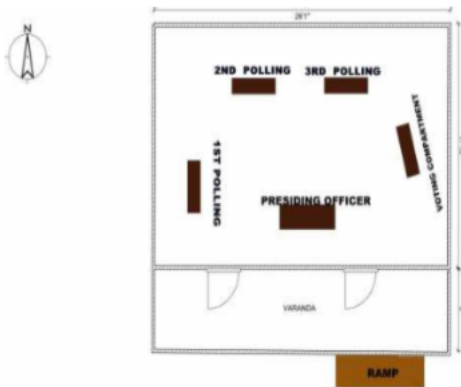

নিৰ্বাচক পঞ্জীয়ন বিষয়াৰ স্বাক্ষৰ

Nazri Naksha

Google Map View

Polling Station Building Front View

ভোটগ্ৰহন কেন্দ্ৰৰ সন্মুখৰ দৃশ্য

Cad View

Key MAP View

1 নাম : দীপিকা ভূঞা স্বামীৰ নাম: পাপু ভূঞা ঘৰ নং : 0 বয়স : 29 লিঙ্গ : মহিলা	BYH0344002 ফটো উপলব্ধ	2 নাম : ৰাজ বৰা পিতাৰ নাম: চন্দ্ৰ বৰা ঘৰ নং : 0 বয়স : 26 লিঙ্গ : পুৰুষ	BYH0265918 ফটো উপলব্ধ	3 নাম : ৰূপেশ্বৰ নাথ পিতাৰ নাম: মহোৰাম নাথ ঘৰ নং : 1 বয়স : 74 লিঙ্গ : পুৰুষ	BYH6934561 ফটো উপলব্ধ
4 নাম : জিত্ৰা দেবী স্বামীৰ নাম: ৰূপেশ্বৰ নাথ ঘৰ নং : 1 বয়স : 62 লিঙ্গ : মহিলা	BYH6934572 ফটো উপলব্ধ	5 নাম : দীপক চন্দ্ৰ নাথ পিতাৰ নাম: ৰূপেশ্বৰ নাথ ঘৰ নং : 1 বয়স : 50 লিঙ্গ : পুৰুষ	BYH6934583 ফটো উপলব্ধ	6 নাম : প্ৰমোদ নাথ পিতাৰ নাম: ৰূপেশ্বৰ নাথ ঘৰ নং : 1 বয়স : 38 লিঙ্গ : পুৰুষ	BYH6934607 ফটো উপলব্ধ
7 নাম : অনামিকা শৰ্মা দেৱী স্বামীৰ নাম: দীপক চন্দ্ৰ নাথ ঘৰ নং : 1 বয়স : 38 লিঙ্গ : মহিলা	BYH0278085 ফটো উপলব্ধ	8 নাম : ববী মনি দেৱী স্বামীৰ নাম: মনোজ নাথ ঘৰ নং : 1 বয়স : 36 লিঙ্গ : মহিলা	BYH6934618 ফটো উপলব্ধ	9 নাম : জানমনি নাথ স্বামীৰ নাম: প্ৰমোদ নাথ ঘৰ নং : 1 বয়স : 33 লিঙ্গ : মহিলা	BYH0573857 ফটো উপলব্ধ
10 নাম : জয়শ্ৰী বৰা পিতাৰ নাম: পৰন বৰা ঘৰ নং : 1 বয়স : 28 লিঙ্গ : মহিলা	BYH0158758 ফটো উপলব্ধ	# 11 নাম : বহিমান ভট্ট বৰা পিতাৰ নাম: পৰন বৰা ঘৰ নং : 17 ক বয়স : 26 লিঙ্গ : পুৰুষ	BYH0158816 ফটো উপলব্ধ	12 নাম : প্ৰাৰ্থনা বৰা স্বামীৰ নাম: বহিমান ভট্ট বৰা ঘৰ নং : 1 বয়স : 26 লিঙ্গ : মহিলা	BYH0333963 ফটো উপলব্ধ
13 নাম : বুধেশ্বৰী দেবী স্বামীৰ নাম: দেবকান্ত নাথ ঘৰ নং : 2 বয়স : 57 লিঙ্গ : মহিলা	BYH6934652 ফটো উপলব্ধ	14 নাম : বিশ্বজিত নাথ পিতাৰ নাম: দেবকান্ত নাথ ঘৰ নং : 2 বয়স : 45 লিঙ্গ : পুৰুষ	BYH6934663 ফটো উপলব্ধ	15 নাম : বিষ্ণু দেবী পিতাৰ নাম: দেবকান্ত নাথ ঘৰ নং : 2 বয়স : 35 লিঙ্গ : মহিলা	BYH6934685 ফটো উপলব্ধ
16 নাম : পৰিসীতা ৰাজখোৱা স্বামীৰ নাম: বিশ্বজিত নাথ ঘৰ নং : 2 বয়স : 35 লিঙ্গ : মহিলা	BYH6945342 ফটো উপলব্ধ	17 নাম : তিলেশ্বৰী দেবী স্বামীৰ নাম: যুগল নাথ ঘৰ নং : 3 বয়স : 69 লিঙ্গ : মহিলা	BYH6934709 ফটো উপলব্ধ	18 নাম : মুন কুমাৰ নাথ পিতাৰ নাম: যুগল নাথ ঘৰ নং : 3 বয়স : 50 লিঙ্গ : পুৰুষ	BYH6934710 ফটো উপলব্ধ
19 নাম : মিনাকী দেৱী স্বামীৰ নাম: মুন কুমাৰ নাথ ঘৰ নং : 3 বয়স : 46 লিঙ্গ : মহিলা	BYH6945331 ফটো উপলব্ধ	20 নাম : ৰিস্পী দেৱী পিতাৰ নাম: সুৰেণ নাথ ঘৰ নং : 3 বয়স : 32 লিঙ্গ : মহিলা	BYH6934721 ফটো উপলব্ধ	21 নাম : প্ৰদীপ ভূমিজ অন্যান্য: মুন কুমাৰ নাথ ঘৰ নং : 3 বয়স : 29 লিঙ্গ : পুৰুষ	BYH0516922 ফটো উপলব্ধ
22 নাম : তীৰ্থনাথ বৰা পিতাৰ নাম: নোমল বৰা ঘৰ নং : 8 বয়স : 47 লিঙ্গ : পুৰুষ	BYH6934754 ফটো উপলব্ধ	23 নাম : ৰিজু মনি বৰা স্বামীৰ নাম: তীৰ্থ নাথ বৰা ঘৰ নং : 8 বয়স : 46 লিঙ্গ : মহিলা	BYH6945320 ফটো উপলব্ধ	24 নাম : বিনিতা কলিতা বৰা স্বামীৰ নাম: পাৰ্থ প্ৰতিম বৰা ঘৰ নং : 8 বয়স : 35 লিঙ্গ : মহিলা	BYH0308247 ফটো উপলব্ধ
25 নাম : পাৰ্থ প্ৰতিম বৰা পিতাৰ নাম: নোমল বৰা ঘৰ নং : 8 বয়স : 32 লিঙ্গ : পুৰুষ	BYH6945319 ফটো উপলব্ধ	26 নাম : ববী বৰা স্বামীৰ নাম: জনাৰ্দন বৰা ঘৰ নং : 5 বয়স : 43 লিঙ্গ : মহিলা	BYH6934787 ফটো উপলব্ধ	27 নাম : পাৰ্থজ্যোতি বৰা পিতাৰ নাম: জনাৰ্দন বৰা ঘৰ নং : 5 বয়স : 26 লিঙ্গ : পুৰুষ	BYH0149096 ফটো উপলব্ধ
28 নাম : প্ৰিয়ংকা পুনম বৰা পিতাৰ নাম: জনাৰ্দন বৰা ঘৰ নং : 5 বয়স : 26 লিঙ্গ : মহিলা	BYH0103911 ফটো উপলব্ধ	29 নাম : দিলীপ শইকীয়া পিতাৰ নাম: নৰাম শইকীয়া ঘৰ নং : 6 বয়স : 68 লিঙ্গ : পুৰুষ	BYH6934798 ফটো উপলব্ধ	30 নাম : ৰেন শইকীয়া স্বামীৰ নাম: দিলীপ শইকীয়া ঘৰ নং : 6 বয়স : 45 লিঙ্গ : মহিলা	BYH6934801 ফটো উপলব্ধ